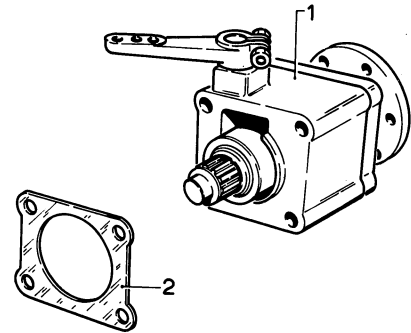

AK 5-35-2

Pos. Rep. Pos. Item	Code nr. No de code Kodenummer Code nr.	Benaming Désignation Benennung Description	Aant Nbre Zahl Qty
1	3-20-579201	PTO kpl. / Prise de force cpl. / Nebenantrieb vollst. / PTO assy	1
2	3-01-585908	Pakkingring / Garniture / Dichtung / Gasket	1
3	0-00-251643	Bout / Boulon / Schraube / Bolt	1
4	7-35-187448	Veerring / Rondelle grower / Federring / Spring washer	1
5	3-22-215768	O-ring / Joint torique / Rundschnurring / O-ring	1
6	3-20-208297	Schijf / Anneau / Scheibe / Ring	1
7	3-26-586358	Aandrijfflens / Bride de commande / Antriebsflansch / Driving flange	1
8	0-00-586782	Oliekeerring / Baque d'étanchéité / Wellendichtring / Oil seal	1
9	0-00-226467	Verende borgring / Circlips / Sicherungsring / Circlip	1
10	3-21-586778	Afsluitplaat / Plaque de fermeture / Abschlussplatte / Closing plate	1
11	0-00-324614	Borgring / Jonc d'arrêt / Sprengring / Lock washer	1
12	3-22-586786	Kogellager / Roulement à billes / Kugellager / Ball bearing	1
13	3-22-586781	Aandrijfias / Arbre de commande / Antriebswelle / Input shaft	1
14	3-22-586780	Schakelmof / Manchon baladeur / Schiebemuffe / Coupling muff	1
15	3-22-586779	Naaldlager / Roulement à aiguilles / Nadelkäfing / Needle bearing	1
16	3-21-586791	Schakelhuis / Boftier de distribution / Schaltgehäuse / Switch housing	1
17	3-21-586785	Moer / Ecrou / Mutter / Nut	4
18	3-09-200305	Veerring / Rondelle grower / Federring / Spring washer	4
19	0-00-313146	Kogel / Bille / Kugel / Ball	2
20	3-22-586343	Drukveer / Ressort de pression / Druckfeder / Pressure spring	1
21	0-00-586775	Tapeind / Goujon / Stiftschraube / Stud	4
22	3-20-229016	Schakelhefboom / Levier de distribution / Schalthebel / Switch lever	1
23	0-00-586784	Afdichtring / Baque d'étanchéité / Wellendichtring / Oil seal	1