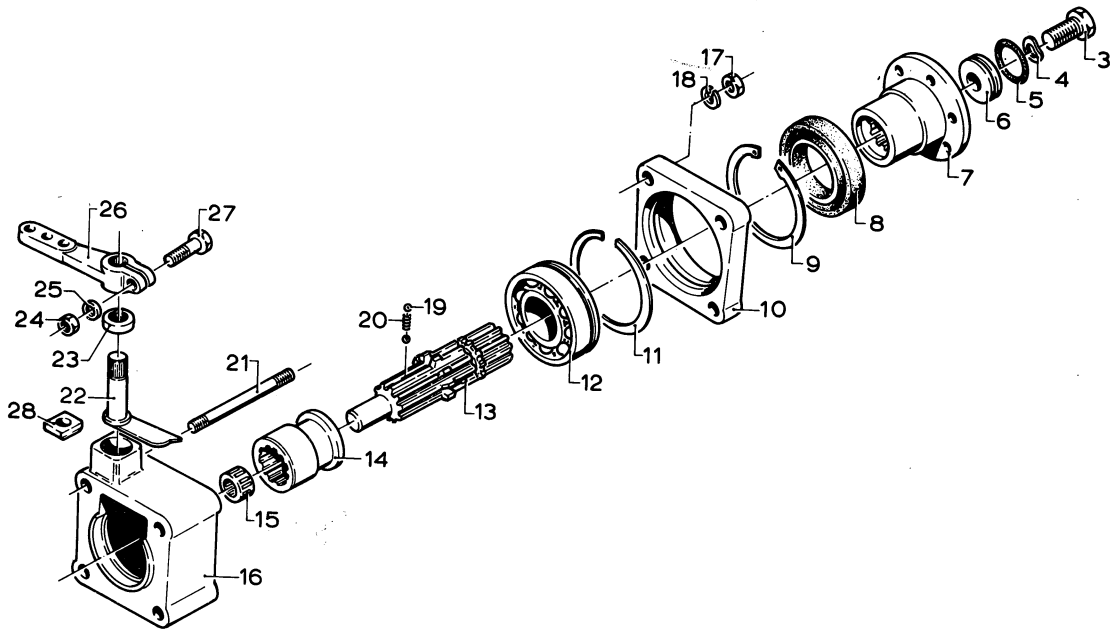

AK 5-35-2

Pos. Rep. Pos. Item	Code nr. No de code Kodenummer Code nr.	Benaming Désignation Benennung Description	Aant Nbre Zahl Qty
1	3-20-579201	PTO kpl. / Prise de force cpl. / Nebenantrieb vollst. / PTO assy	1
2	3-01-585908	Pakkingring / Garniture / Dichtung / Gasket	1
3	0-00-251643	Bout / Boulon / Schraube / Bolt	1
4	7-35-187448	Veerring / Rondelle grower / Federring / Spring washer	1
5	3-22-215768	O-ring / Joint torique / Rundschnurring / O-ring	1
6	3-20-208297	Schijf / Anneau / Scheibe / Ring	1
7	3-26-586358	Aandrijfflens / Bride de commande / Antriebsflansch / Driving flange	1
8	0-00-586782	Oliekeerring / Baque d'étanchéité / Wellendichtring / Oil seal	1
9	0-00-226467	Verende borgring / Circlips / Sicherungsring / Circlip	1
10	3-21-586778	Afsluitplaat / Plaque de fermeture / Abschlussplatte / Closing plate	1
11	0-00-324614	Borgring / Jonc d'arrêt / Sprengring / Lock washer	1
12	3-22-586786	Kogellager / Roulement à billes / Kugellager / Ball bearing	1
13	3-22-586781	Aandrijfias / Arbre de commande / Antriebswelle / Input shaft	1
14	3-22-586780	Schakelmof / Manchon baladeur / Schiebemuffe / Coupling muff	1
15	3-22-586779	Naaldlager / Roulement à aiguilles / Nadelkäfing / Needle bearing	1
16	3-21-586791	Schakelhuis / Boftier de distribution / Schaltgehäuse / Switch housing	1
17	3-21-586785	Moer / Ecrou / Mutter / Nut	4
18	3-09-200305	Veerring / Rondelle grower / Federring / Spring washer	4
19	0-00-313146	Kogel / Bille / Kugel / Ball	2
20	3-22-586343	Drukveer / Ressort de pression / Druckfeder / Pressure spring	1
21	0-00-586775	Tapeind / Goujon / Stiftschraube / Stud	4
22	3-20-229016	Schakelhefboom / Levier de distribution / Schalthebel / Switch lever	1
23	0-00-586784	Afdichtring / Baque d'étanchéité / Wellendichtring / Oil seal	1