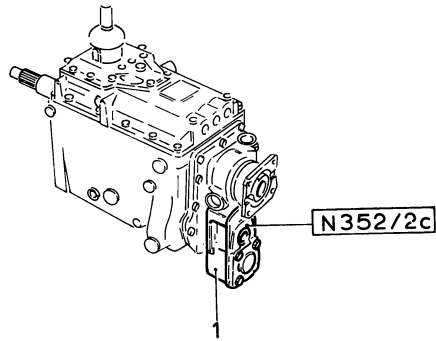

AK/S5-35-2

▲ 30

Pos. Rep. Pos. Item	Code nr. No de code Kodenummer Code nr.	Benaming Désignation Benennung Description	Aant Nbre Zahl Qty
1	3-20-173009	PTO kpl. / Prise de force cpl. / Nebenantrieb vollst / PTO assy	1
2	0-00-313146	Kogel / Bille / Kugel / Ball	2
3	3-20-586343	Drukveer / Ressort de pression / Druckfeder / Pressure spring	1
4	3-20-113021	Huis kpl. / Corps cpl. / Gehäuse vollst / Housing assy	1
5	0-00-251835	Paspen / Goupille / Stift / Pin	2
6	3-20-229017	Glijstuk / Guide / Gleitstein / Guide	1
7	3-20-229016	Schakelhefboom / Levier de distribution / Schalthebel / Switch lever	1
8	0-00-309126	Veerring / Rondelle grower / Federring / Spring washer	1
9	0-00-251275	Moer / Erou / Mutter / Nut	1
10	3-27-581563	Hefboom / Levier / Hebel / Lever	1
11	0-00-251625	Bout / Boulon / Schraube / Bolt	1
12	0-00-586784	Oliekeerring / Baque d'étanchéité / Simmering / Oil seal	1
13	0-00-586792	Tapeind / Goujon / Stiftschraube / Stud (lg.=105 mm)	2
14	3-01-586776	Pakking / Garniture / Dichtung / Gasket	1
15	0-00-586793	Tapeind / Goujon / Stiftschraube / Stud (lg.=125 mm)	2
16	0-00-324527	Plug / Bouchon / Stopfen / Plug	1
17	0-00-586796	Tapeind / Goujon / Stiftschraube / Stud	2
18	3-09-200305	Veerring / Rondelle grower / Federring / Spring washer	6
19	3-21-586785	Moer / Erou / Mutter / Nut	6
20	3-21-586795	Pakking / Garniture / Dichtung / Gasket	1
21	3-22-586779	Naaldlager / Roulement à aiguilles / Nadelkäfing / Needle bearing	1
22	3-22-586780	Schuifmof / Manchon baladeur / Scheibemuffe / Coupling muff	1
23	3-22-586798	Aandrijfias / Arbre de commande / Antriebwelle / Imput shaft (29 t)	1
24	3-22-586799	Aanslagring / Rondelle / Scheibe / Washer	1
25	3-22-586800	Naaldlager / Roulement à aiguilles / Nadelkäfing / Needle bearing	1
26	3-01-585908	Pakking / Garniture / Dichtung / Gasket	1