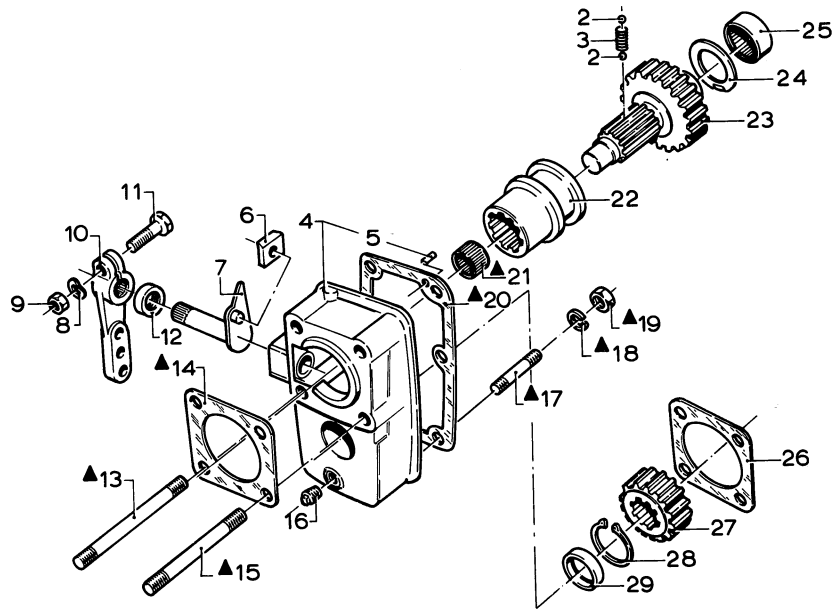

AK/S5-35-2

▲ 30

Pos. Rep. Pos. Item	Code nr. No de code Kodenummer Code nr.	Benaming Désignation Benennung Description	Aant Nbre Zahl Qty
1	3-20-173009	PTO kpl. / Prise de force cpl. / Nebenantrieb vollst / PTO assy	1
2	0-00-313146	Kogel / Bille / Kugel / Ball	2
3	3-20-586343	Drukveer / Ressort de pression / Druckfeder / Pressure spring	1
4	3-20-113021	Huis kpl. / Corps cpl. / Gehäuse vollst / Housing assy	1
5	0-00-251835	Paspen / Goupille / Stift / Pin	2
6	3-20-229017	Glijstuk / Guide / Gleitstein / Guide	1
7	3-20-229016	Schakelhefboom / Levier de distribution / Schalthebel / Switch lever	1
8	0-00-309126	Veerring / Rondelle grower / Federring / Spring washer	1
9	0-00-251275	Moer / Erou / Mutter / Nut	1
10	3-27-581563	Hefboom / Levier / Hebel / Lever	1
11	0-00-251625	Bout / Boulon / Schraube / Bolt	1
12	0-00-586784	Oliekeerring / Baque d'étanchéité / Simmering / Oil seal	1
13	0-00-586792	Tapeind / Goujon / Stiftschraube / Stud (lg.=105 mm)	2
14	3-01-586776	Pakking / Garniture / Dichtung / Gasket	1
15	0-00-586793	Tapeind / Goujon / Stiftschraube / Stud (lg.=125 mm)	2
16	0-00-324527	Plug / Bouchon / Stopfen / Plug	1
17	0-00-586796	Tapeind / Goujon / Stiftschraube / Stud	2
18	3-09-200305	Veerring / Rondelle grower / Federring / Spring washer	6
19	3-21-586785	Moer / Erou / Mutter / Nut	6
20	3-21-586795	Pakking / Garniture / Dichtung / Gasket	1
21	3-22-586779	Naaldlager / Roulement à aiguilles / Nadelkäfing / Needle bearing	1
22	3-22-586780	Schuifmof / Manchon baladeur / Scheibemuffe / Coupling muff	1
23	3-22-586798	Aandrijfias / Arbre de commande / Antriebwelle / Imput shaft (29 t)	1
24	3-22-586799	Aanslagring / Rondelle / Scheibe / Washer	1
25	3-22-586800	Naaldlager / Roulement à aiguilles / Nadelkäfing / Needle bearing	1
26	3-01-585908	Pakking / Garniture / Dichtung / Gasket	1