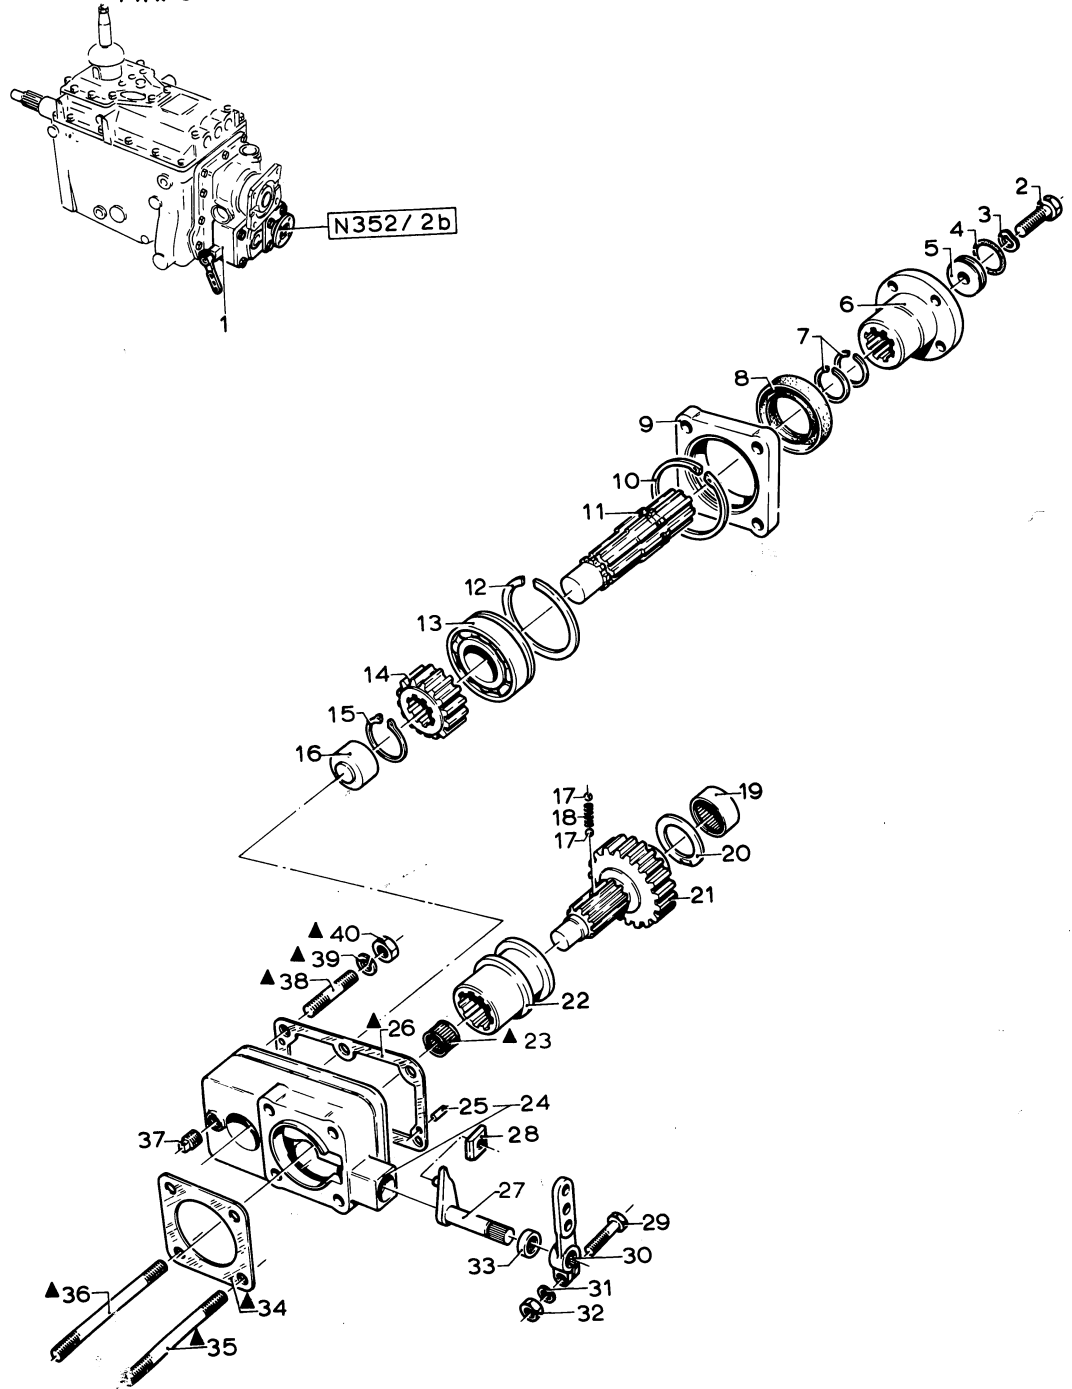

DAF

AK/S-5-35-2

▲41

Pos. Rep. Pos. Item	Code nr. No de code Kodenummer Code nr.	Benaming Désignation Benennung Description	Aant Nbre Zahl Qty
1	3-20-579206	PTO kpl. / Prise de force cpl. / Nebenantrieb vollst / PTO assy	1
2	0-00-251643	Bout / Boulon / Schraube / Bolt	1
3	7-35-187448	Veerring / Rondelle grower / Federring / Spring washer	1
4	3-22-215768	O-ring / Joint torique / O-ring / O-ring	1
5	3-22-208297	Schijf / Anneau / Scheibe / Ring	1
6	3-26-208296	Aandrijfvlens / Bride de commande / Antriebsflansch / Driving flange	1
7	3-22-586804	Klemring / Rondelle / Klemring / Clampring	2
8	0-00-586782	Oliekeerring / Baque d'étanchéité / Wellendichtring / Oil seal	1
9	3-21-586778	Afsluitplaat / Plaque de fermeture / Abschlussplatte / Closing plate	1
10	0-00-226467	Borgring / Circlips / Sicherungsring / Circlip	1
11	3-22-586803	Aandrijfvas / Arbre de commande / Antriebwelle / Input shaft	1
12	3-22-324614	Borgring / Jonc d'arrêt / Sprengring / Lock washer	1
13	3-22-586786	Kogellager / Roulement à billes / Kugellager / Ball bearing	1
14	3-22-586802	Tandwiel / Pignon / Stirnrad / Gear (22t)	1
15	0-00-251987	Borgring / Circlips / Sicherungsring / Circlip	1
16	3-22-586801	Naaldlager / Roulement à aiguilles / Nadelkäfig / Needle bearing	1
17	0-00-313146	Kogel / Bille / Kugel / Ball	2
18	3-22-586343	Drukveer / Ressort de pression / Druckfeder / Pressure spring	1
19	3-22-586800	Naaldbus / Buselure à aiguilles / Nadelbüchse / Needle bushing	1
20	3-22-586799	Schijf / Anneau / Scheibe / Ring	1
21	3-22-586798	Aandrijfvas / Arbre de commande / Antriebwelle / Input shaft (29t)	1
22	3-22-586780	Schakelmof / Manchon baladeur / Schiebemuffe / Coupling muff	1
23	3-22-586779	Naaldlager / Roulement à aiguilles / Nadelkäfig / Needle bearing	1