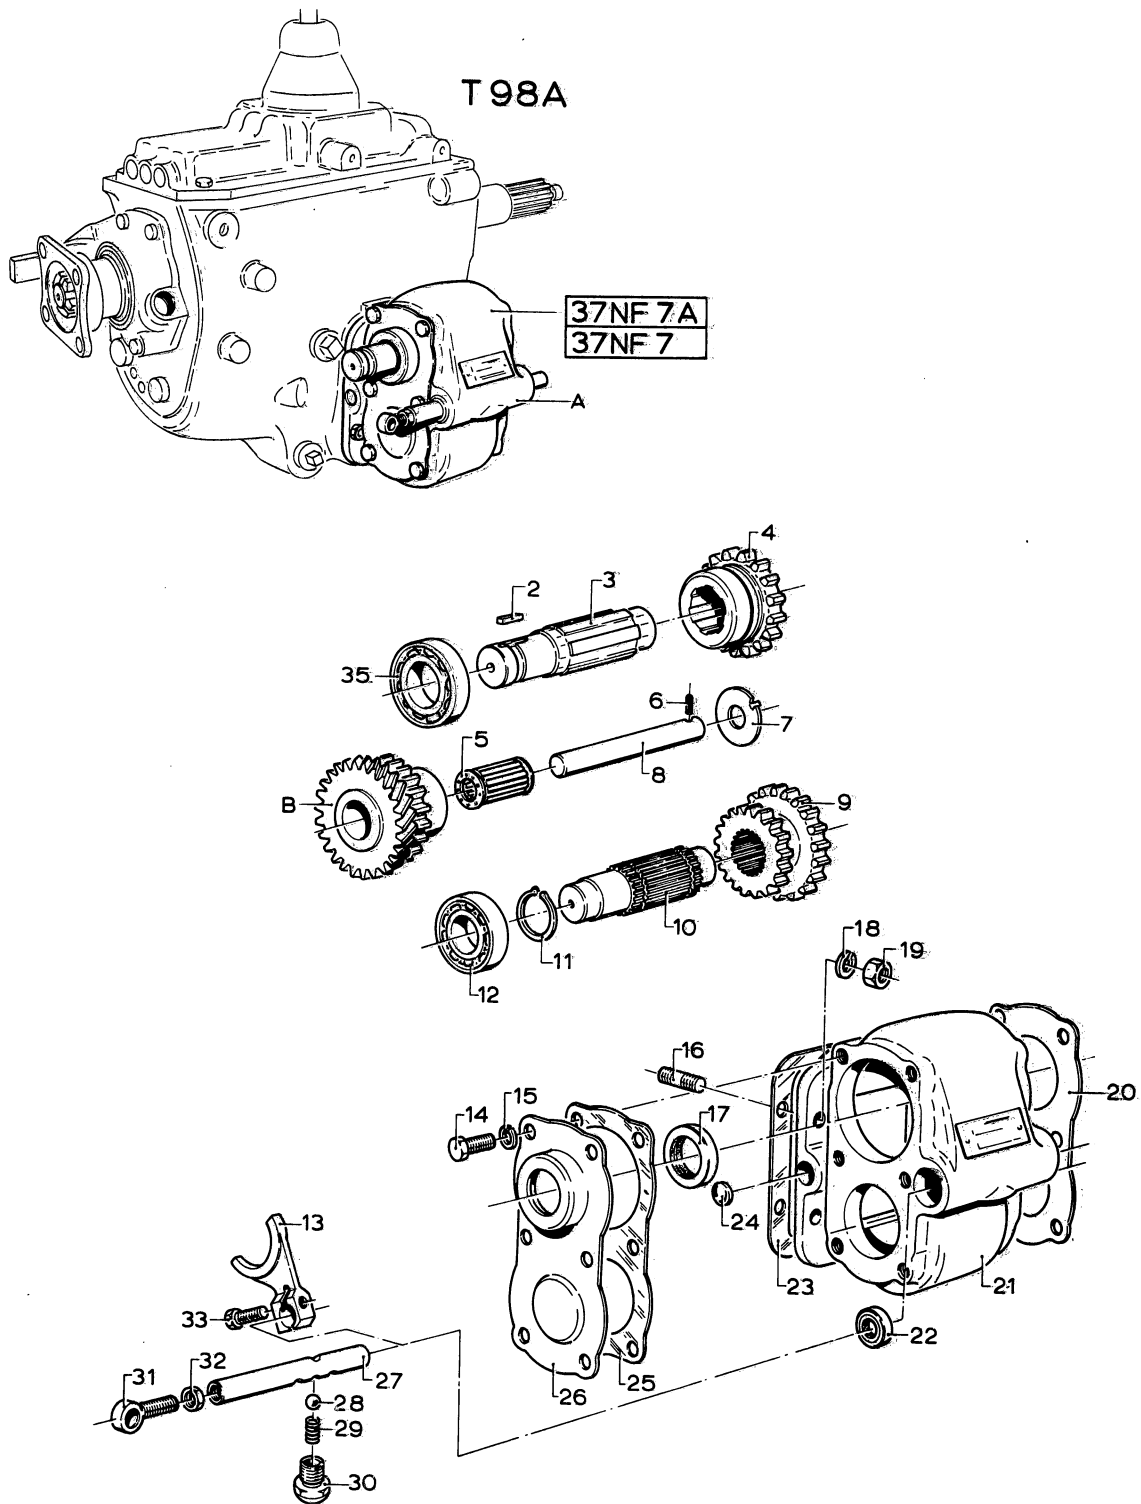

# DAF

Pos. Rep. Pos. Item	Code nr. No de code Kodenummer Code nr.	Benaming Désignation Benennung Description	Aant Nbre Zahl Qty
1		PTO kpl. / Prise de forse cpl. / Nebenantrieb vollst / PTO assy	
	3-20-186702	22 NF 7A (13/16")	1
	3-20-326752	22 NF 7A (15/16")	1
2	0-00-251658	Tapeind / Goujon / Stiftschraube / Stud	6
3	0-00-226472	Veerring / Rondelle grower / Federring / Lock washer	6
4	0-00-251287	Moer / Ecrou / Mutter / Nut	6
5	3-21-303519	Afdichtplaat / Rondelle / Scheibe / Disc	1
6	3-21-303517	Schakelhuis / Boitier de distribution / Schaltgehäuse / Switch housing	1
7	3-27-303516	Drukveer / Ressort / Druckfeder / Spring	1
8	0-00-325110	Kogel / Bille / Kugel / Ball	1
9	3-27-303526	Spanstift / Goupille / Spannhülse / Mills pin	1
10	3-27-303518	Schakelas / Axe de distribution / Schaltachse / Switch shaft	1
11	3-21-303527	Oliekeerring / Baque d'étanchéité / Dichtring / Oil seal	1
12	3-21-303529	Oliekeerring / Baque d'étanchéité / Dichtring / Oil seal	1
13	3-01-324529	Pakkingring / Garniture / Dichtring / Gasket	1
14	3-22-303530	Naaldlager / Roulement à aiguilles / Nadelkäftig / Needle bearing	1
15	3-22-303523	Ring / Rondelle / Scheibe / Washer	2
16	3-22-303531	Ring / Rondelle / Scheibe / Washer	2
17	3-22-303524	Borgring / Circlips / Sicherungsring / Circlip	2
18	3-22-307368	Spie / Clavette / Keil / Key	1
19		Aandrijfas / Arbre de commande / Antriebwelle / Input shaft	
	3-22-326751	(13/16")	1
	3-22-303528	(15/16")	1
20	3-22-303525	Tandwiel / Pignon / Stirnrad / Gear (26 t)	1
21	3-22-303522	Naaldlager / Roulement à aiguilles / Nadelkäftig / Needle bearing	1