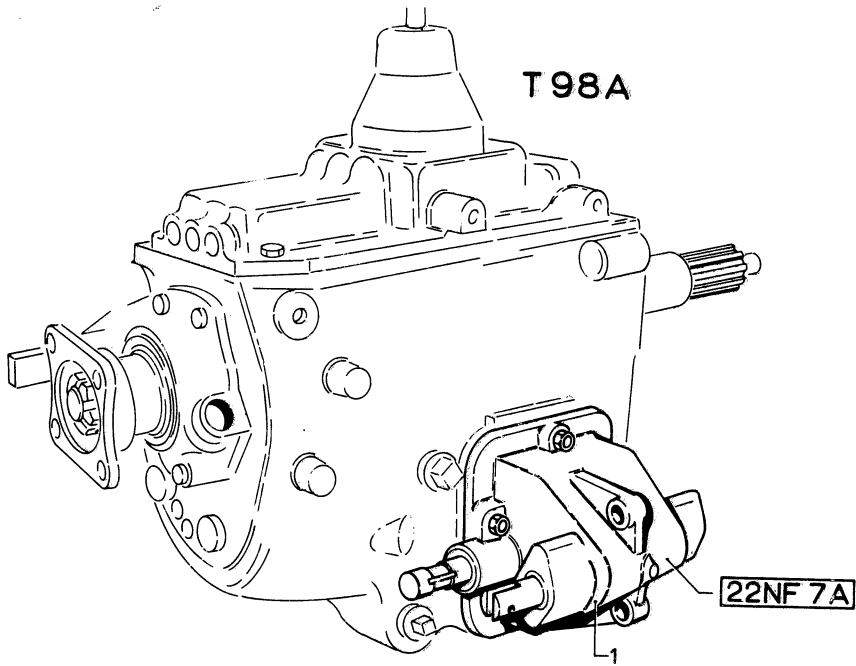

DAF

Pos. Rep. Pos. Item	Code nr. No de code Kodenummer Code nr.	Benaming Désignation Benennung Description	Aant Nbre Zahl Qty
1		PTO kpl. / Prise de forse cpl. / Nebenantrieb vollst / PTO assy	
	3-20-186702	22 NF 7A (13/16")	1
	3-20-326752	22 NF 7A (15/16")	1
2	0-00-251658	Tapeind / Goujon / Stiftschraube / Stud	6
3	0-00-226472	Veerring / Rondelle grower / Federring / Lock washer	6
4	0-00-251287	Moer / Ecrou / Mutter / Nut	6
5	3-21-303519	Afdichtplaat / Rondelle / Scheibe / Disc	1
6	3-21-303517	Schakelhuis / Boitier de distribution / Schaltgehäuse / Switch housing	1
7	3-27-303516	Drukveer / Ressort / Druckfeder / Spring	1
8	0-00-325110	Kogel / Bille / Kugel / Ball	1
9	3-27-303526	Spanstift / Goupille / Spannhülse / Mills pin	1
10	3-27-303518	Schakelas / Axe de distribution / Schaltachse / Switch shaft	1
11	3-21-303527	Oliekeerring / Baque d'étanchéité / Dichtring / Oil seal	1
12	3-21-303529	Oliekeerring / Baque d'étanchéité / Dichtring / Oil seal	1
13	3-01-324529	Pakkingring / Garniture / Dichtring / Gasket	1
14	3-22-303530	Naaldlager / Roulement à aiguilles / Nadelkäftig / Needle bearing	1
15	3-22-303523	Ring / Rondelle / Scheibe / Washer	2
16	3-22-303531	Ring / Rondelle / Scheibe / Washer	2
17	3-22-303524	Borgring / Circlips / Sicherungsring / Circlip	2
18	3-22-307368	Spie / Clavette / Keil / Key	1
19		Aandrijfas / Arbre de commande / Antriebwelle / Input shaft	
	3-22-326751	(13/16")	1
	3-22-303528	(15/16")	1
20	3-22-303525	Tandwiel / Pignon / Stirnrad / Gear (26 t)	1
21	3-22-303522	Naaldlager / Roulement à aiguilles / Nadelkäftig / Needle bearing	1