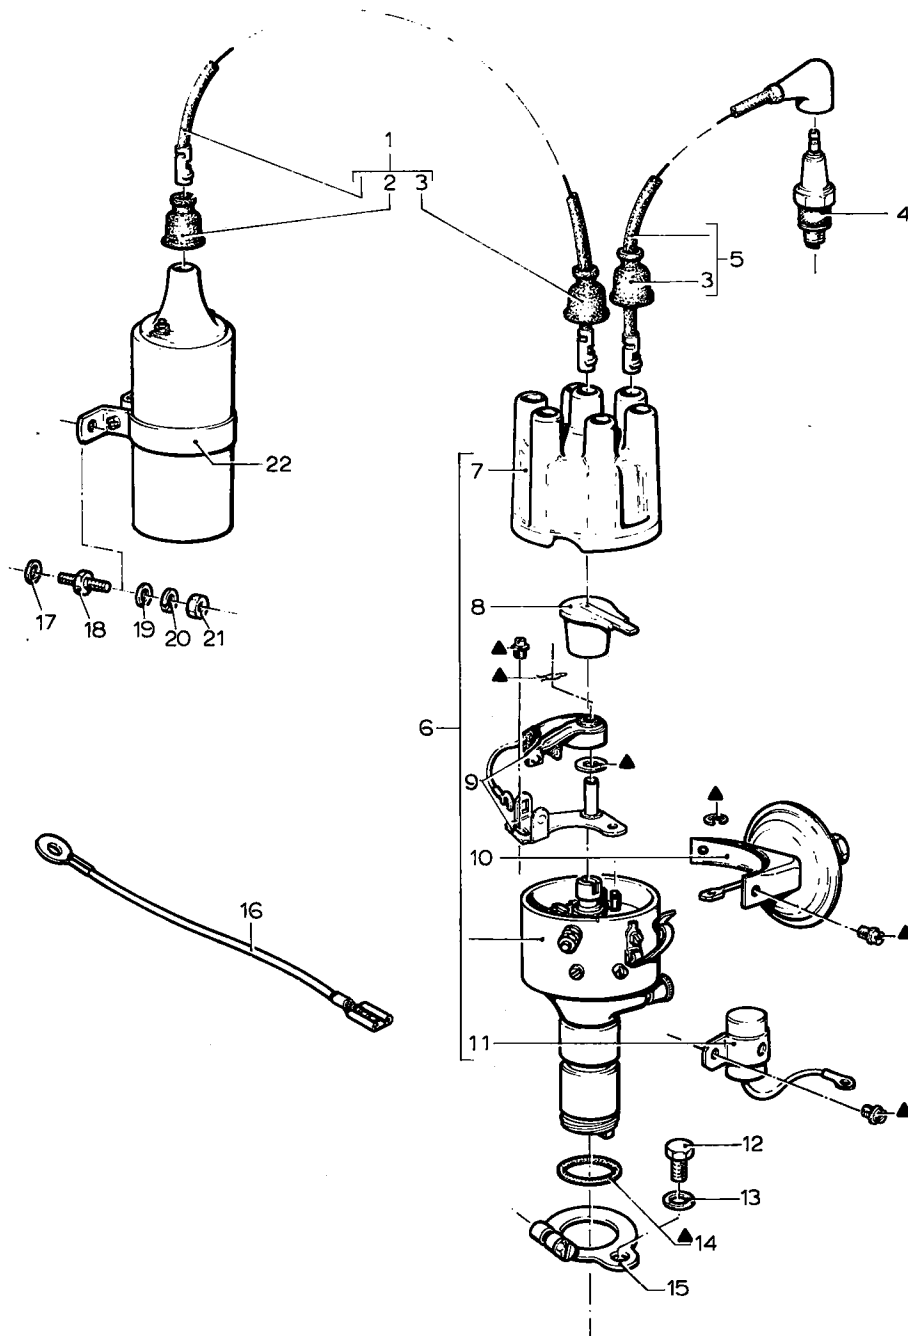

BA

▲23

Pos. Rep. Pos. Item	Code nr. No de code Kodenummer Code nr.	Benaming Désignation Benennung Description	Aant Nbre Zahl Qty
1	543097	Bobinekabel / Câble / Kabel / Cable	1
2	537585	Stofkap / Cache-poussière / Staubkappe / Dust cap	1
3	537584	Stofkap / Cache-poussière / Staubkappe / Dust cap	7
4	215206	Bougie / Bougie / Zündkerze / Spark plug	6
5		Bougiekabel / Câble / Kabel / Cable	
-	543096	Nr. 1 + Nr. 6	2
-	543095	Nr. 2 + Nr. 5	2
-	543094	Nr. 3 + Nr. 4	2
6	101155	Stroomverdeler / Distributeur / Zündverteiler / Distributor	1
7	163793	Verdelerkap / Chapeau / Kappe / Cap	1
8	605551	Rotor / Rotor / Verteilerläufer / Rotor	1
9	509890	Set kontaktpunten / Contacts de rupteur / Unterbracherkontakte / Contactbreaker points	1
10	163794	Vakuumregelaar / Collecteur à dépression / Unterdruckversteller / Vacuum control unit	1
11	504631	Kondensator / Condensateur / Kondensator / Condensor	1
12	0-00-251529	Bout / Boulon / Schraube / Bolt	1
13	0-00-251914	Ring / Rondelle / Scheibe / Washer	1
14	220391	O-ring / Joint torique / Rundschnurring / O-ring	1
15	215195	Klem / Collier / Klemme / Clamp	1
16	160527	Kabel / Câble / Kabel / Cable	1
17	0-00-242097	Pakkingring / Joint / Dichtring / Joint ring	2
18	7-31-215172	Borstbout / Boulon / Schraube / Bolt	2
19	0-00-251905	Ring / Rondelle / Scheibe / Washer	2
20	0-00-251928	Veerring / Rondelle grower / Federring / Spring washer	2
21	0-00-251286	Moer / Ecrou / Mutter / Nut	2
22	316447	Bobine / Bobine / Zündspule / Ignition coil	1
23	108325	Bevestigingsdelen / Pièces de fixation / Befestigungsteile / Set fixing parts	1