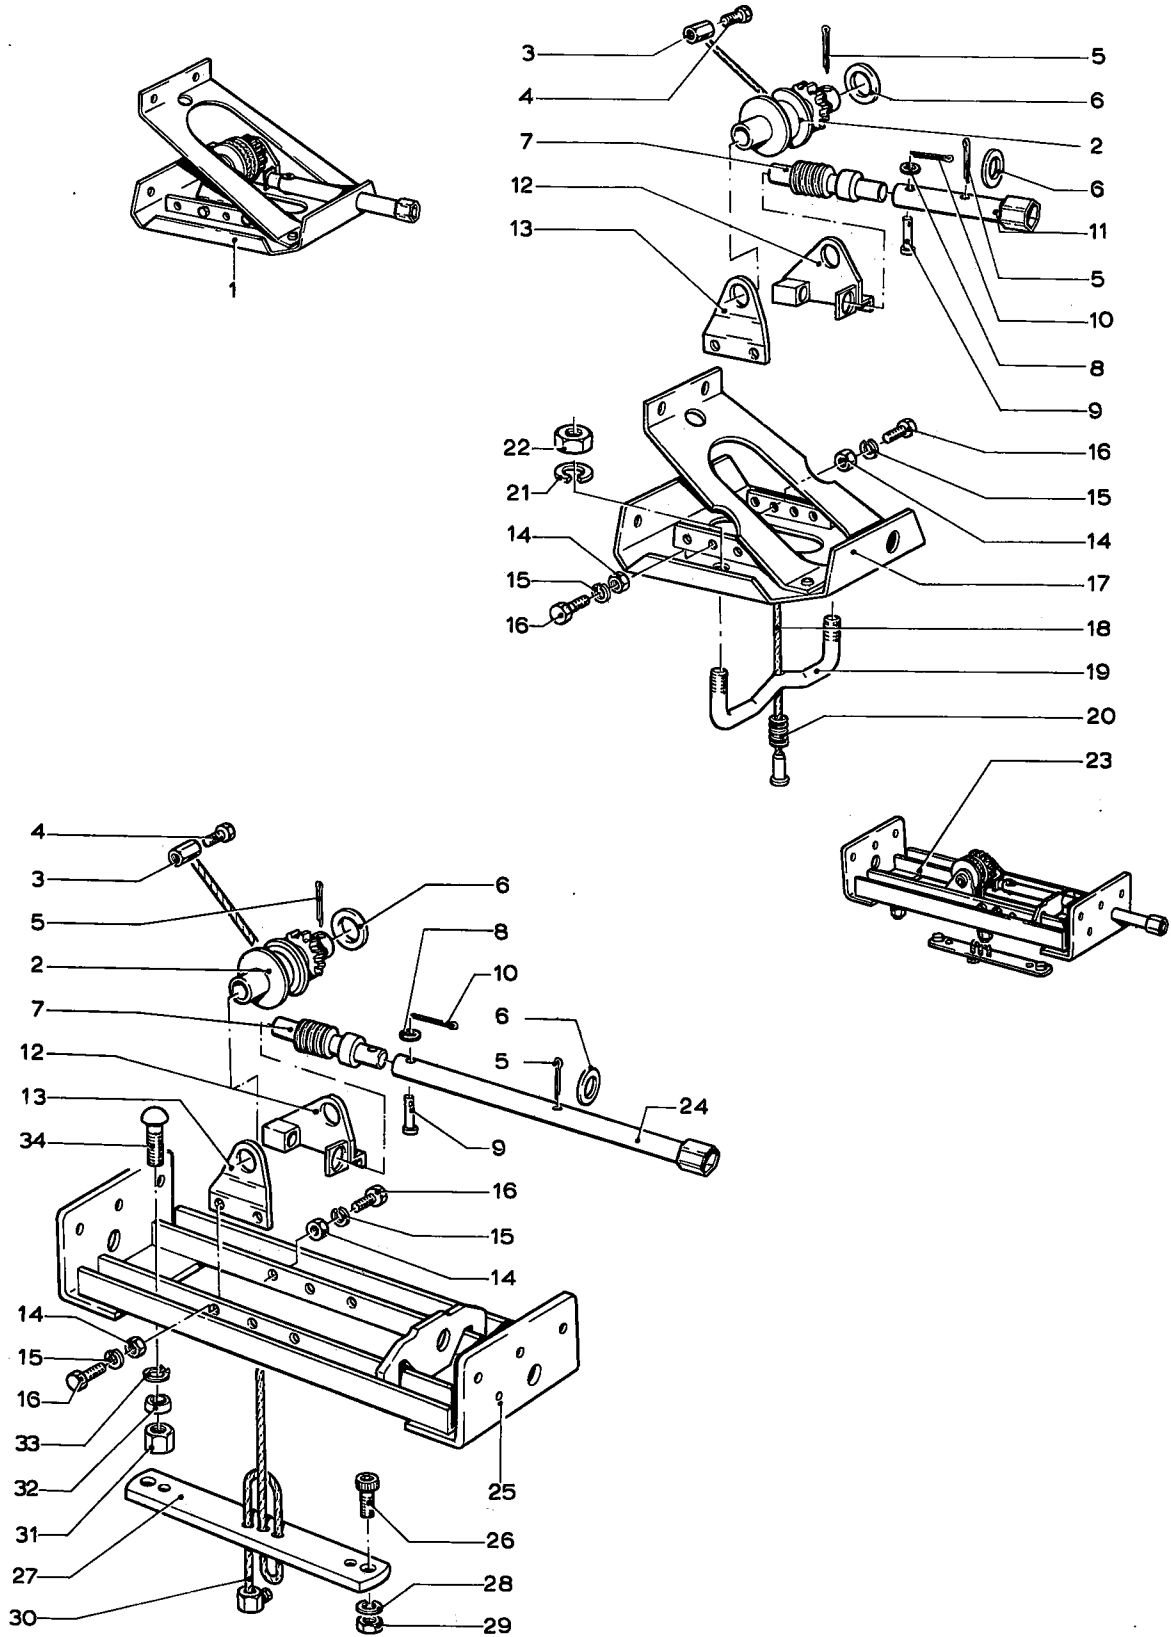

Pos. Rep. Pos. Item	Code nr. No de code Kodenummer Code nr.	Benaming Désignation Benennung Description	Aant Nbre Zahl Qty
1	167126	Zijlier / Treuil latéral / Seitenradwinde / Side winch	1
2	9-80-502898	Borstbout / Boulon / Stehbolzen / Pillar bolt	1
3	9-80-533871	Pal / Cliquet / Sperrklinke / Pawl	1
4	0-00-251929	Veerring / Rondelle grower / Federring / Spring washer	1
5	0-00-523871	Moer / Ecrou / Mutter / Nut	1
6	0-00-251880	Splitpen / Goupille / Splint / Split pin	1
7	9-80-331647	Nippel / Raccord / Nippel / Nipple	1
8	0-00-251363	Stelschroef / Vis de réglage / Stellschraube / Adjusting screw	1
9	502196	Kabel / Câble / Kabel / Cable	1
10	7-20-121273	Wielmoer / Ecrou de roue / Radmutter / Wheel nut	2
11	0-00-251933	Veerring / Rondelle grower / Federring / Spring washer	2
12	121118	Drukveer / Ressort de pression / Druckfeder / Pressure spring	1
13	523887	Hijsbeugel / Bride de levage / Hebebügel / Tyre hoisting bracket	1
14		As / Axe / Achse / Axle	
-	172543	Zijlier / Treuil latéral / Seitenradwinde / Side winch	1
-	534609	Achterlier / Treuil arrière / Hintenradwinde / Rear winch	1
15	9-80-533877	Palwiel / Roue à rochet / Sperrrad / Ratchet wheel	1
16	9-80-174220	Ring / Rondelle / Scheibe / Washer	2
17	167300	Achterlier / Treuil arrière / Hintenradwinde / Rear winch	1
18	9-80-115752	Nokbout / Boulon / Schraube / Bolt	2
19	9-80-325233	Kabel / Câble / Kabel / Cable	1
20	0-00-114174	Borgring / Circlips / Sicherungsring / Circlip	2
21	7-20-316013	Veerring / Rondelle grower / Federring / Spring washer	2
22	7-20-324636	Wielmoer / Ecrou de roue / Radmutter / Wheel nut	2
23	9-80-518347	Hijsbalk / Poutre / Balken / Beam	1
24	174446	Geleidestuk / Pièce de guidage / Führungsstück / Guide piece	1
25	0-00-251277	Moer / Ecrou / Mutter / Nut	2
26	0-00-251930	Veerring / Rondelle grower / Federring / Spring washer	2
27	9-80-502899	Inbusbout / Vis allen / Innensechskantschraube / Allen screw	2
28	228490	Frame / Cadre / Rahmen / Frame	1
29	534607	Frame / Cadre / Rahmen / Frame	1