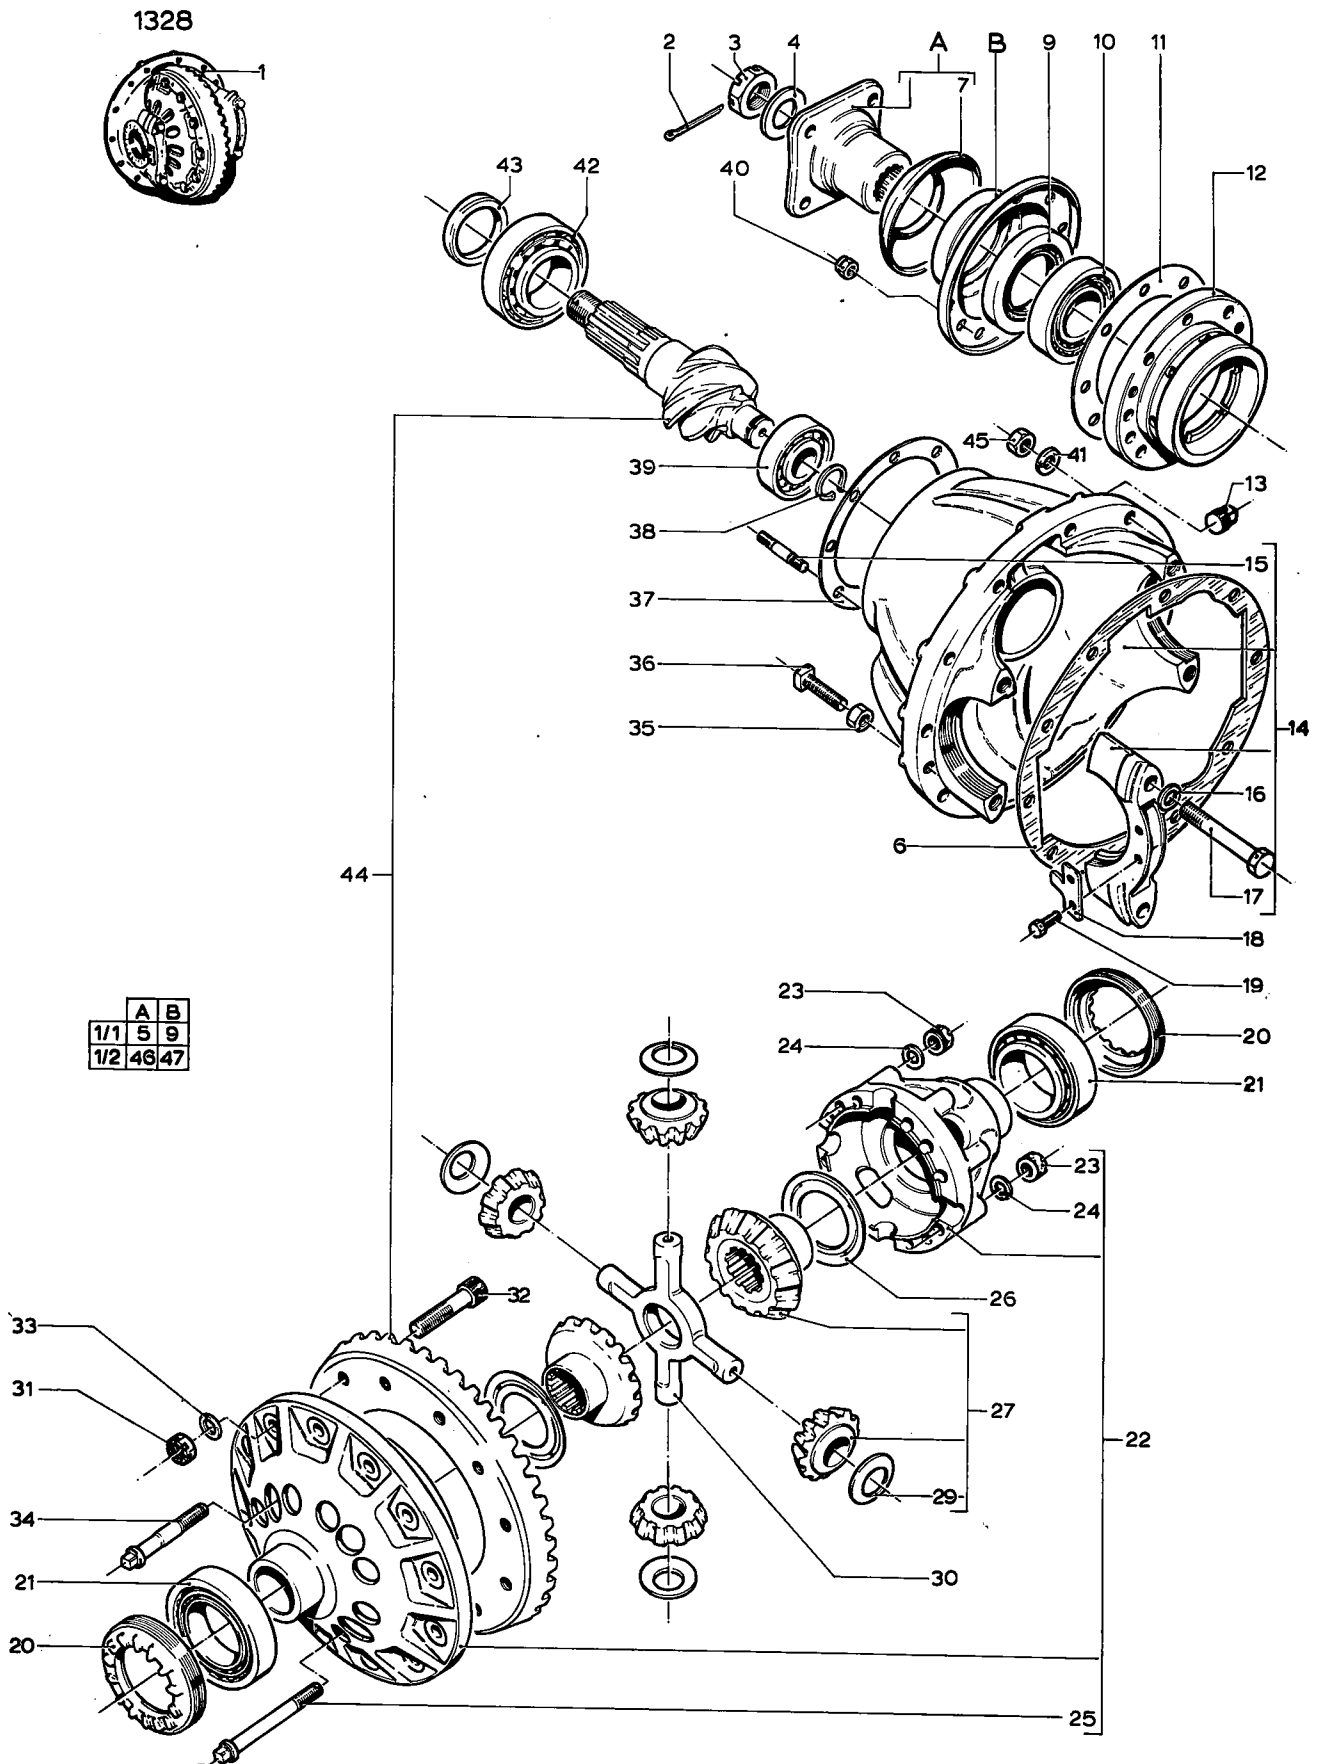

Pos. Rep. Pos. Item	Code nr. No de code Kodenummer Code nr.	Benaming Désignation Benennung Description	Aant Nbre Zahl Qty
1		Differentieel kpl. / Différentiel ass. / Differential vollst. / Differential assy.	
-	191153	Red. 5,67 : 1	1
-	177796	Red. 5,14 : 1	1
-	599537	Red. 7,2 : 1	1
-	512145	Red. 5,67	
-	611679	Red. 5,14	
-	611680	Red. 6,33	
2	0-00-251862	Splitpen / Goupille / Splint / Split pin	1
3	0-00-325381	Kroonmoer / Erou crénéle / Kronenmutter / Castelled nut	1
4	0-00-324773	Sluitring / Rondelle / Scheibe / Washer	1
5	138790	Aandrijfflens / Bride de commande / Antriebsflansch / Driving flange	1
6	138791	Pakking / Joint / Dichtung / Gasket	1
7	8-40-316134	Spatplaat / Tôle protectrice / Schutzblech / Baffle	1
8	624996	Deksel pignonhuis / Couvercle / Deckel / Cover	1
9	113059	Oliekeerring / Bague d'étanchéité / Wellendichtung / Oil seal	1
10	325345	Lager / Roulement à rouleaux / Rollenlager / Roller bearing	1
11	138789	Pakking / Joint / Dichtung / Gasket	1
12	191079	Pignonhuis / Boîtier de pignon / Kegelradgehäuse / Pinion housing	1
13	0-00-119068	Vulplug / Bouchon de remplissage / Oeleinfüllschraube / Oil filling plug	1
14	316140	Differentieelhuis kpl. / Coquille du différentiel / Differentialgehäuse / Differential carrier	1
15	0-00-251663	Tapeind / Goujon / Stiftschraube / Stud	8
16	0-00-325124	Sluitring / Rondelle / Scheibe / Lock washer	4
17	324739	Bout / Boulon / Schraube / Bolt	4
18	324748	Borgplaat / Plaque de frein / Sich. platte / Lock plate	2
19	190168	Bout / Boulon / Schraube / Bolt	2
20	316141	Stelmoer / Erou de réglage / Stellmutter / Adjusting nut	2
21	325344	Konisch rollager / Roulement à rouleaux conique / Kegelrollenlager / Taper roller bearing	2
22	191243	Satellietenhuis / Boîtier de satellites / Ausgleichgehäuse / Differential gear housing	2
23	325314	Kroonmoer / Erou crénéle / Kronenmutter / Castelled nut	8
24	325319	Veerring / Rondelle grower / Federscheibe / Spring washer	8
25	324735	Bout / Boulon / Schraube / Bolt	4