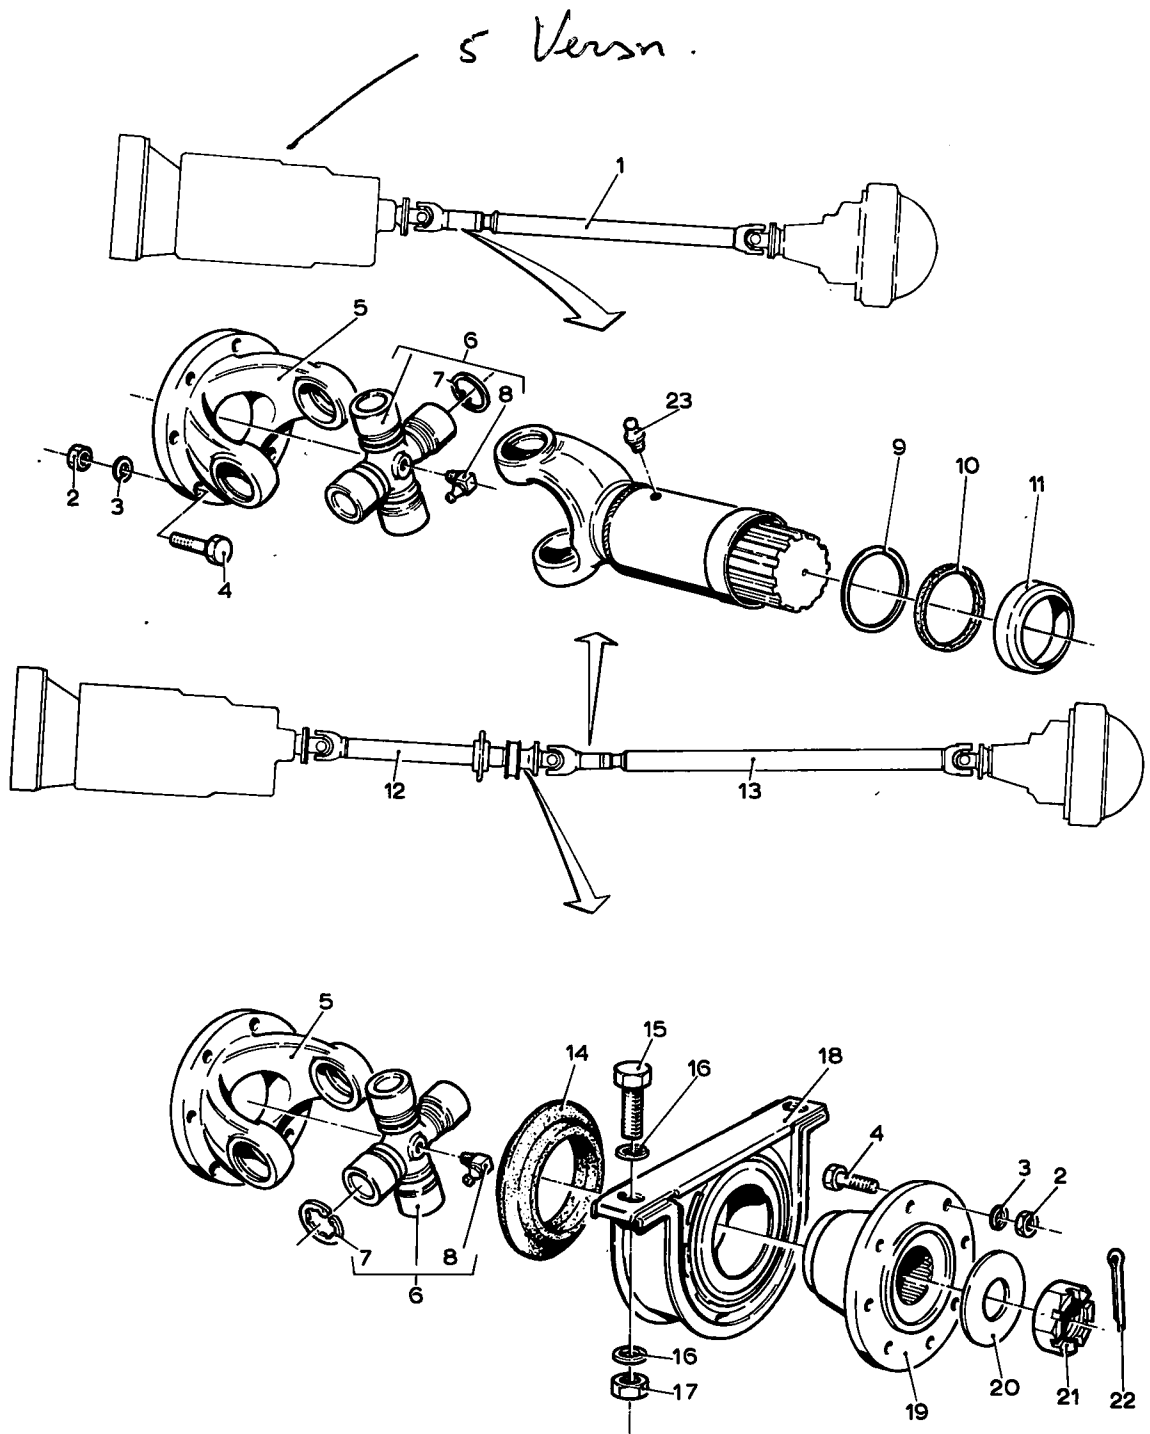

Pos. Rep. Pos. Item	Code nr. No de code Kodenummer Code nr.	Benaming Désignation Benennung Description	Aant Nbre Zahl Qty
1		Aandrijf-as/Arbre de transmission/Antriebswelle/Propeller shaft	
-	3-31-612365	AK/S 5-35-2 L = 1420 - 1480 mm FT - FA 275 DD	1
2	0-00-169505	Moer / Ecrou / Mutter / Nut	X
3	0-00-251929	Veerring / Rondelle grower / Federring / Spring washer	X
4	0-00-331837	Bout / Boulon / Schraube / Bolt	X
5	161522	Flensvork / Bride / Flansch / Flange	X
6	3-32-542635	Kruisstuk / Croisillon / Zapfenkreuz / Journal cross	X
7	542638	Borgring / Anneau de sûreté / Sicherungsring / Locking ring	X
8	325071	Smeernippel / Graisseur / Schmiernippel / Lubricator	X
9	542633	Opsluitring / Bague d'arrêt / Ring / Ring	X
10	542632	Stofring / Joint / Dichtring / Sealing ring	X
11	542631	Stofkap / Chapeau / Kappe / Cap	1
12		Tussen-as/Arbre intermédiaire/Zwischenwelle/Intermediate shaft	
-	3-35-173229	AK 5-35-2 L = 704 mm FA 325 DD	1
-	3-35-173231	AK 5-35-2 L = 1450 mm FA 385 DD	1
-	3-35-227971	AK 5-35-2 L = 1550 mm FA 450 DD	1
13		Aandrijf-as/Arbre de transmission/Antriebswelle/Propeller shaft	
-	3-31-612583	L = 1235 - 1295 mm FA 325 DD	1
-	3-31-256293	L = 1080 - 1140 mm FA 385 DD	1
-	3-31-166719	L = 1630 - 1690 mm FA 450 DD	1
14	326683	Spatring / Bague / Ring / Ring	1
15	311199	Bout / Boulon / Schraube / Bolt	2
16	202950	Sluitring / Rondelle / Scheibe / Washer	4
17	124380	Moer / Ecrou / Mutter / Nut	2
18	541791	Ophanglager / Palier intermédiaire / Zwischenwelle/Intermediate shaft	1
19	176985	Flens / Bride / Flansch / Flange	1
20	176714	Sluitring / Rondelle / Scheibe / Washer	1
21	344243	Kroonmoer / Ecrou crénelé / Kronenmutter / Castellated nut	1
22	251877	Splitpen / Goupille / Splint / Cotter pin	1
23	325081	Smeernippel / Graisseur / Schmiernippel / Lubricator	X