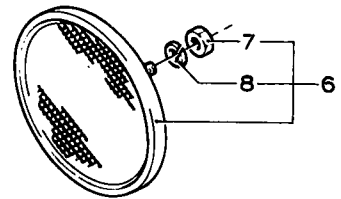

Pos. Rep. Pos. Item	Code nr. No de code Kodenummer Code nr.	Benaming Désignation Benennung Description	Aant Nbre Zahl Qty
1		Signaalhoorn / Claxon / Signalhorn / Horn	
-	611240	24 V.	1
-	611242	12 V.	1
2	112956	Beugel / Patte d'attache / Bügel / Bracket	1
3		Zoemer / Vibrateur / Summer / Buzzer	
-	5-20-612312	12 V.	1
-	614915	24 V.	1
4		Gloeielement / Spirale / Glühspirale / Spiral	
-	5-60-187114	12 V.	1
-	156191	24 V.	1
5		Aansteker / Allumeur / Anzündler / Lighter	
-	5-24-171067	12 V.	1
-	511567	24 V.	1
6	5-20-187838	Reflector / Réflecteur / Reflektor / Reflector	2
7	0-00-251275	Moer / Ecrou / Mutter / Nut	2
8	0-00-251928	Veerring / Rondelle grower / Federring / Spring washer	2
9	228433	Pechschakelaar / Interrupteur d'alerte / 12 V. Warnblinkanlagenschalter / Brake down flash unit switch	1
10		Gloeilamp / Ampoule / Birne / Bulb	
-	0-00-119037	12 V. - 2 W.	1
-	0-00-119038	24 V. - 3 W.	1
11	255898	Draadboom / Faisceau de fils / Kabelsatz / Wiring harness	1
12		Gloeilamp / Ampoule / Birne / Bulb	
-	0-00-119035	12 V. - 2 W.	X
-	0-00-119036	24 V. - 3 W.	X
13	5-20-556251	Lampfitting / Douille de lampe / Lampenfassung / Lamp socket	X
14	258641	Schakelaar, kabinevergrendeling / Interrupteur, blocage de la cab. Kabinensperrungsschalter / Cabin locking switch	1
15	0-00-251928	Veerring / Rondelle grower / Federring / Spring washer	1
16	0-00-251338	Schroef / Vis / Schraube / Screw	1
17	107468	Pechschakelaar / Interrupteur d'alerte / Warnblinkanlagenschalter / Brake down flash unit switch	1