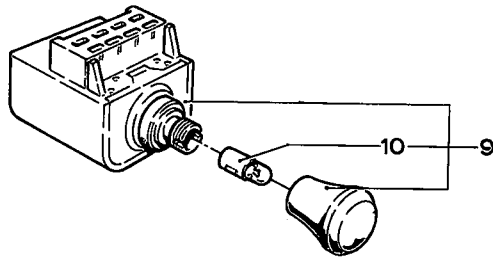

Pos. Rep. Pos. Item	Code nr. No de code Kodenummer Code nr.	Benaming Désignation Benennung Description	Aant Nbre Zahl Qty
1		Signaalhoorn / Claxon / Signalhorn / Horn	
-	611240	24 V.	1
-	611242	12 V.	1
2	112956	Beugel / Patte d'attache / Bügel / Bracket	1
3		Zoemer / Vibrateur / Summer / Buzzer	
-	5-20-612312	12 V.	1
-	614915	24 V.	1
4		Gloeielement / Spirale / Glühspirale / Spiral	
-	5-60-187114	12 V.	1
-	156191	24 V.	1
5		Aansteker / Allumeur / Anzündler / Lighter	
-	5-24-171067	12 V.	1
-	511567	24 V.	1
6	5-20-187838	Reflector / Réflecteur / Reflektor / Reflector	2
7	0-00-251275	Moer / Ecrou / Mutter / Nut	2
8	0-00-251928	Veerring / Rondelle grower / Federring / Spring washer	2
9	228433	Pechschakelaar / Interrupteur d'alerte / 12 V. Warnblinkanlagenschalter / Brake down flash unit switch	1
10		Gloeilamp / Ampoule / Birne / Bulb	
-	0-00-119037	12 V. - 2 W.	1
-	0-00-119038	24 V. - 3 W.	1
11	255898	Draadboom / Faisceau de fils / Kabelsatz / Wiring harness	1
12		Gloeilamp / Ampoule / Birne / Bulb	
-	0-00-119035	12 V. - 2 W.	X
-	0-00-119036	24 V. - 3 W.	X
13	5-20-556251	Lampfitting / Douille de lampe / Lampenfassung / Lamp socket	X
14	258641	Schakelaar, kabinevergrendeling / Interrupteur, blocage de la cab. Kabinensperrungsschalter / Cabin locking switch	1
15	0-00-251928	Veerring / Rondelle grower / Federring / Spring washer	1
16	0-00-251338	Schroef / Vis / Schraube / Screw	1
17	107468	Pechschakelaar / Interrupteur d'alerte / Warnblinkanlagenschalter / Brake down flash unit switch	1