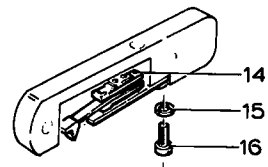

Pos. Rep. Pos. Item	Code nr. No de code Kodenummer Code nr.	Benaming Désignation Benennung Description	Aant Nbre Zahl Qty
1		Signaalhoorn / Claxon / Signalhorn / Horn	
-	611240	24 V.	1
-	611242	12 V.	1
2	112956	Beugel / Patte d'attache / Bügel / Bracket	1
3		Zoemer / Vibrateur / Summer / Buzzer	
-	5-20-612312	12 V.	1
-	614915	24 V.	1
4		Gloeielement / Spirale / Glühspirale / Spiral	
-	5-60-187114	12 V.	1
-	156191	24 V.	1
5		Aansteker / Allumeur / Anzündler / Lighter	
-	5-24-171067	12 V.	1
-	511567	24 V.	1
6	5-20-187838	Reflector / Réflecteur / Reflektor / Reflector	2
7	0-00-251275	Moer / Ecrou / Mutter / Nut	2
8	0-00-251928	Veerring / Rondelle grower / Federring / Spring washer	2
9	228433	Pechschakelaar / Interrupteur d'alerte / 12 V. Warnblinkanlagenschalter / Brake down flash unit switch	1
10		Gloeilamp / Ampoule / Birne / Bulb	
-	0-00-119037	12 V. - 2 W.	1
-	0-00-119038	24 V. - 3 W.	1
11	255898	Draadboom / Faisceau de fils / Kabelsatz / Wiring harness	1
12		Gloeilamp / Ampoule / Birne / Bulb	
-	0-00-119035	12 V. - 2 W.	X
-	0-00-119036	24 V. - 3 W.	X
13	5-20-556251	Lampfitting / Douille de lampe / Lampenfassung / Lamp socket	X
14	258641	Schakelaar, kabinevergrendeling / Interrupteur, blocage de la cab. Kabinensperrungsschalter / Cabin locking switch	1
15	0-00-251928	Veerring / Rondelle grower / Federring / Spring washer	1
16	0-00-251338	Schroef / Vis / Schraube / Screw	1
17	107468	Pechschakelaar / Interrupteur d'alerte / Warnblinkanlagenschalter / Brake down flash unit switch	1