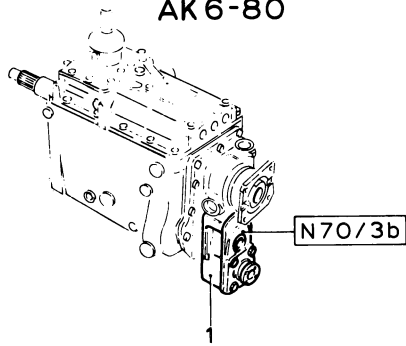

AK6-70-3
AK6-80

△ 40
▲ 41

Pos. Rep. Pos. Item	Code nr. No de code Kodenummer Code nr.	Benaming Désignation Benennung Description	Aant Nbre Zahl Qty
1	3-20-179428	PTO kpl. / Price de force cpl. / Nebenantrieb vollst / PTO assy	1
2	0-00-313146	Kogel / Bille / Kugel / Ball	2
3	3-22-584728	Drukveer / Ressort de pression / Druckfeder / Pressure spring	1
4	0-00-251621	Bout / Boulon / Schraube / Bolt	2
5	0-00-720711	Bout / Boulon / Schraube / Bolt	4
6	0-00-309126	Veerring / Rondelle grower / Federring / Spring washer	7
7	0-00-177845	Inbusbout / Vis allen / Zylinderschraube / Socket hd screw	4
8	0-00-586836	Veerring / Rondelle grower / Federring / Spring washer	4
9	3-20-229017	Glijstuk / Guide / Gleitstein / Guide	1
10	3-20-229016	Schakelhefboom / Levier de distribution / Schalthebel / Switch lever	1
11	0-00-251625	Bout / Boulon / Schraube / Bolt	1
12	3-27-581563	Hefboom / Levier / Hebel / Lever	1
13	0-00-251275	Moer / Ecrou / Mutter / Nut	1
14	0-00-586784	Oliekeerring / Baque d'étanchéité / Wellendichtring / Oil seal	1
15	3-21-586776	Pakking / Garniture / Dichtung / Gasket	1
16	0-00-229011	Paspen / Goupille / Zylinderstift / Pin	2
17	3-20-229012	Pakking / Garniture / Dichtung / Gasket	1
18	3-22-586788	Naaldlager / Roulement à aiguilles / Nadelkäfig / Needle bearing	1
19	3-22-140538	Schakelmof / Manchon baladeur / Schiebemuffe / Coupling muff	1
20	3-20-229015	Aandrijfas / Arbre de commande / Antriebswelle / Input shaft (29 t)	1
21	0-00-586800	Naaldbus / Buselure à aiguilles / Nadelbüchse / Needle bearing	1
22	3-09-200305	Veerring / Rondelle grower / Federring / Spring washer	4
23	0-00-251644	Bout / Boulon / Schraube / Bolt	2
24	0-00-251643	Bout / Boulon / Schraube / Bolt	1
25	7-35-187448	Veerring / Rondelle grower / Federring / Spring washer	1
26	3-22-215768	O-ring / Joint torique / O-ring / O-ring	1