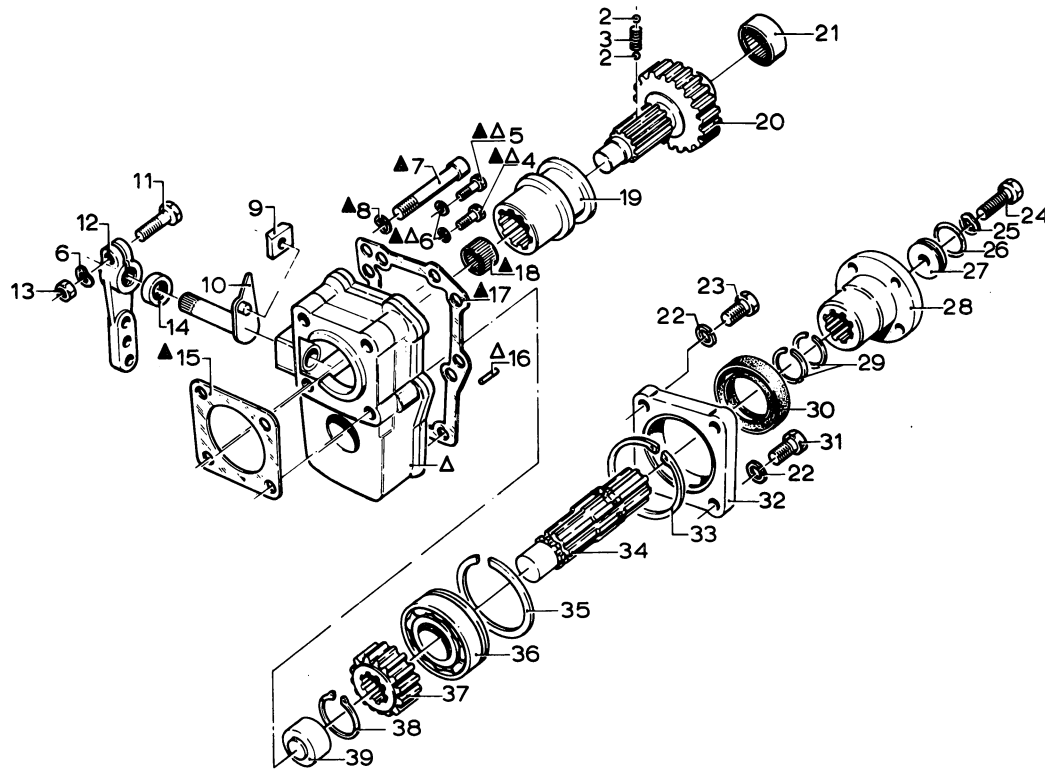

AK6-70-3
AK6-80

△ 40
▲ 41

Pos. Rep. Pos. Item	Code nr. No de code Kodenummer Code nr.	Benaming Désignation Benennung Description	Aant Nbre Zahl Qty
1	3-20-179428	PTO kpl. / Price de force cpl. / Nebenantrieb vollst / PTO assy	1
2	0-00-313146	Kogel / Bille / Kugel / Ball	2
3	3-22-584728	Drukveer / Ressort de pression / Druckfeder / Pressure spring	1
4	0-00-251621	Bout / Boulon / Schraube / Bolt	2
5	0-00-720711	Bout / Boulon / Schraube / Bolt	4
6	0-00-309126	Veerring / Rondelle grower / Federring / Spring washer	7
7	0-00-177845	Inbusbout / Vis allen / Zylinderschraube / Socket hd screw	4
8	0-00-586836	Veerring / Rondelle grower / Federring / Spring washer	4
9	3-20-229017	Glijstuk / Guide / Gleitstein / Guide	1
10	3-20-229016	Schakelhefboom / Levier de distribution / Schalthebel / Switch lever	1
11	0-00-251625	Bout / Boulon / Schraube / Bolt	1
12	3-27-581563	Hefboom / Levier / Hebel / Lever	1
13	0-00-251275	Moer / Ecrou / Mutter / Nut	1
14	0-00-586784	Oliekeerring / Baque d'étanchéité / Wellendichtring / Oil seal	1
15	3-21-586776	Pakking / Garniture / Dichtung / Gasket	1
16	0-00-229011	Paspen / Goupille / Zylinderstift / Pin	2
17	3-20-229012	Pakking / Garniture / Dichtung / Gasket	1
18	3-22-586788	Naaldlager / Roulement à aiguilles / Nadelkäfig / Needle bearing	1
19	3-22-140538	Schakelmof / Manchon baladeur / Schiebemuffe / Coupling muff	1
20	3-20-229015	Aandrijfas / Arbre de commande / Antriebswelle / Input shaft (29 t)	1
21	0-00-586800	Naaldbus / Buselure à aiguilles / Nadelbüchse / Needle bearing	1
22	3-09-200305	Veerring / Rondelle grower / Federring / Spring washer	4
23	0-00-251644	Bout / Boulon / Schraube / Bolt	2
24	0-00-251643	Bout / Boulon / Schraube / Bolt	1
25	7-35-187448	Veerring / Rondelle grower / Federring / Spring washer	1
26	3-22-215768	O-ring / Joint torique / O-ring / O-ring	1