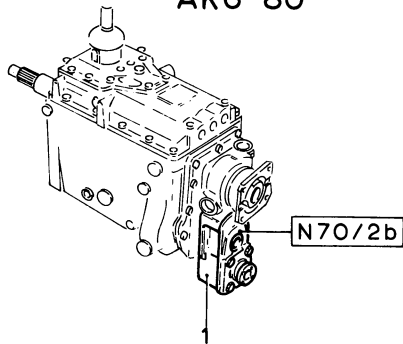

AK6-70-3
AK6-80

▲ 41

Pos. Rep. Pos. Item	Code nr. No de code Kodenummer Code nr.	Benaming Désignation Benennung Description	Aant Nbre Zahl Qty
1	3-20-171123	PTO kpl. / Price de force cpl. / Nebenantrieb vollst / PTO assy	1
2	0-00-313146	Kogel / Bille / Kugel / Ball	2
3	3-22-584728	Drukveer / Ressort de pression / Druckfeder / Pressure spring	1
4	3-20-229019	Huis kpl. / Corps cpl. / Gehäuse vollst / Housing assy	1
5	0-00-229020	Paspén / Goupille / Zylinderstift / Pin	2
6	3-20-229017	Glijstuk / Guide / Gleitstein / Guide	1
7	3-20-229016	Schakelhefboom / Levier de distribution / Schalthebel / Switch lever	1
8	0-00-251625	Bout / Boulon / Schraube / Bolt	1
9	3-27-581563	Hefboom / Levier / Hebel / Lever	1
10	0-00-309126	Veerring / Rondelle grower / Federring / Spring washer	1
11	0-00-251275	Moer / Ecrou / Mutter / Nut	1
12	0-00-586784	Oliekeerring / Baque d'étanchéité / Wellendichtring / Oil seal	1
13	3-21-586776	Pakking / Garniture / Dichtung / Gasket	1
14	3-21-140456	Tapeind / Goujon / Stiftschraube / Stud (lg.=110 mm)	2
15	0-00-140528	Tapeind / Goujon / Stiftschraube / Stud (lg.=130 mm)	2
16	0-00-324527	Plug / Bouchon / Stopfen / Plug	1
17	0-00-586796	Tapeind / Goujon / Stiftschraube / Stud (lg.=40 mm)	2
18	3-09-200305	Veerring / Rondelle grower / Federring / Spring washer	6
19	3-21-586785	Moer / Ecrou / Mutter / Nut	6
20	3-21-586795	Pakking / Garniture / Dichtung / Gasket	1
21	3-22-586788	Naaldlager / Roulement à aiguilles / Nadelkäfig / Needle bearing	1
22	3-22-140538	Schakelmof / Manchon baladeur / Schiebemuffe / Coupling muff	1
23	3-22-586798	Aandrijfas / Arbre de commande / Antriebswelle / Input shaft	1
24	3-22-586799	Schijf / Anneau / Scheibe / Ring	1
25	0-00-586800	Naaldbus / Buselure à aiguilles / Nadelbüchse / Needle bearing	1
26	0-00-251643	Bout / Boulon / Schraube / Bolt	1