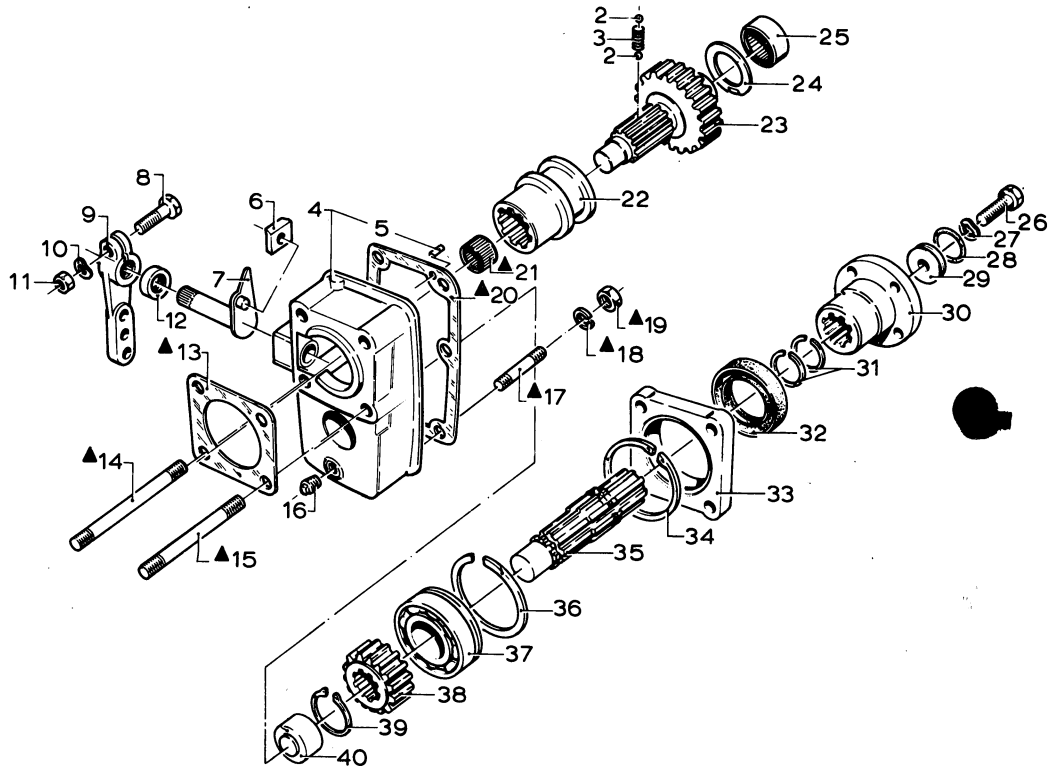

AK6-70-3
AK6-80

▲ 41

Pos. Rep. Pos. Item	Code nr. No de code Kodenummer Code nr.	Benaming Désignation Benennung Description	Aant Nbre Zahl Qty
1	3-20-171123	PTO kpl. / Price de force cpl. / Nebenantrieb vollst / PTO assy	1
2	0-00-313146	Kogel / Bille / Kugel / Ball	2
3	3-22-584728	Drukveer / Ressort de pression / Druckfeder / Pressure spring	1
4	3-20-229019	Huis kpl. / Corps cpl. / Gehäuse vollst / Housing assy	1
5	0-00-229020	Paspén / Goupille / Zylinderstift / Pin	2
6	3-20-229017	Glijstuk / Guide / Gleitstein / Guide	1
7	3-20-229016	Schakelhefboom / Levier de distribution / Schalthebel / Switch lever	1
8	0-00-251625	Bout / Boulon / Schraube / Bolt	1
9	3-27-581563	Hefboom / Levier / Hebel / Lever	1
10	0-00-309126	Veerring / Rondelle grower / Federring / Spring washer	1
11	0-00-251275	Moer / Ecrou / Mutter / Nut	1
12	0-00-586784	Oliekeerring / Baque d'étanchéité / Wellendichtring / Oil seal	1
13	3-21-586776	Pakking / Garniture / Dichtung / Gasket	1
14	3-21-140456	Tapeind / Goujon / Stiftschraube / Stud (lg.=110 mm)	2
15	0-00-140528	Tapeind / Goujon / Stiftschraube / Stud (lg.=130 mm)	2
16	0-00-324527	Plug / Bouchon / Stopfen / Plug	1
17	0-00-586796	Tapeind / Goujon / Stiftschraube / Stud (lg.=40 mm)	2
18	3-09-200305	Veerring / Rondelle grower / Federring / Spring washer	6
19	3-21-586785	Moer / Ecrou / Mutter / Nut	6
20	3-21-586795	Pakking / Garniture / Dichtung / Gasket	1
21	3-22-586788	Naaldlager / Roulement à aiguilles / Nadelkäfig / Needle bearing	1
22	3-22-140538	Schakelmof / Manchon baladeur / Schiebemuffe / Coupling muff	1
23	3-22-586798	Aandrijfas / Arbre de commande / Antriebswelle / Input shaft	1
24	3-22-586799	Schijf / Anneau / Scheibe / Ring	1
25	0-00-586800	Naaldbus / Buselure à aiguilles / Nadelbüchse / Needle bearing	1
26	0-00-251643	Bout / Boulon / Schraube / Bolt	1