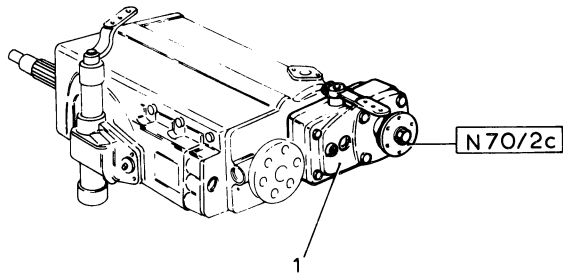

AK 6-90  
5K 110GP

Pos. Rep. Pos. Item	Code nr. No de code Kodenummer Code nr.	Benaming Désignation Benennung Description	Aant Nbre Zahl Qty
1	3-20-171758	PTO kpl. / Price de force cpl. / Nebenantrieb vollst / PTO assy	1
2	3-01-585908	Pakking / Garniture / Dichtung / Gasket	1
3	3-20-229022	Tandwiel / Roue dentée / Stirnrad / Gear	1
4	0-00-251987	Borgring / Circlips / Sicherungsring / Circlip	1
5	0-00-140781	Expansieplaat / Plaque d'expansion / Expansion platte / Pressure plate	1
6	0-00-251275	Moer / Ecrou / Mutter / Nut	1
7	0-00-309126	Veerring / Grower / Federring / Spring washer	1
8	3-27-581563	Schakelhefboom / Levier de distribution ass. / Schalthebel vollst / Switch lever assy	1
9	0-00-251625	Bout / Boulon / Schraube / Bolt	1
10	0-00-586784	Oliekeerring / Baque d'étanchéité / Wellendichtring / Oil seal	1
11	3-20-229016	Schakelhefboom / Levier de distribution / Schalthebel / Switch lever	1
12	3-20-229017	Glijstuk / Guide / Gleitstein / Guide	1
13	3-20-229019	Huis kpl. / Corps cpl. / Gehäuse vollst / Housing assy	1
14	0-00-229020	Paspen / Goupille / Zylinderstift / Pin	2
15	0-00-324527	Plug / Bouchon / Stopfen / Plug	1
16	0-00-175224	Tapeind / Goujon / Stiftschraube / Stud (lg.=75 mm)	2
17	0-00-229021	Tapeind / Goujon / Stiftschraube / Stud (lg.=95 mm)	2
18	3-21-586776	Pakking / Garniture / Dichtung / Gasket	1
19	3-21-586975	Pakking / Garniture / Dichtung / Gasket	1
20	3-22-586788	Naaldlager / Roulement à aiguilles / Nadelkäfig / Needle bearing	1
21	3-22-140538	Schakelmof / Manchon baladeur / Schiebemuffe / Coupling muff	1
22	3-22-586798	Aandrijfas / Arbre de commande / Antriebswelle / Input shaft	1
23	3-22-586799	Schijf / Anneau / Scheibe / Ring	1
24	3-22-586800	Naaldbus / Buselure à aiguilles / Nadelbüchse / Needle bushing	1
25	0-00-313146	Kogel / Bille / Kugel / Ball	2
26	3-22-584728	Drukveer / Ressort de pression / Druckfeder / Pressure spring	1