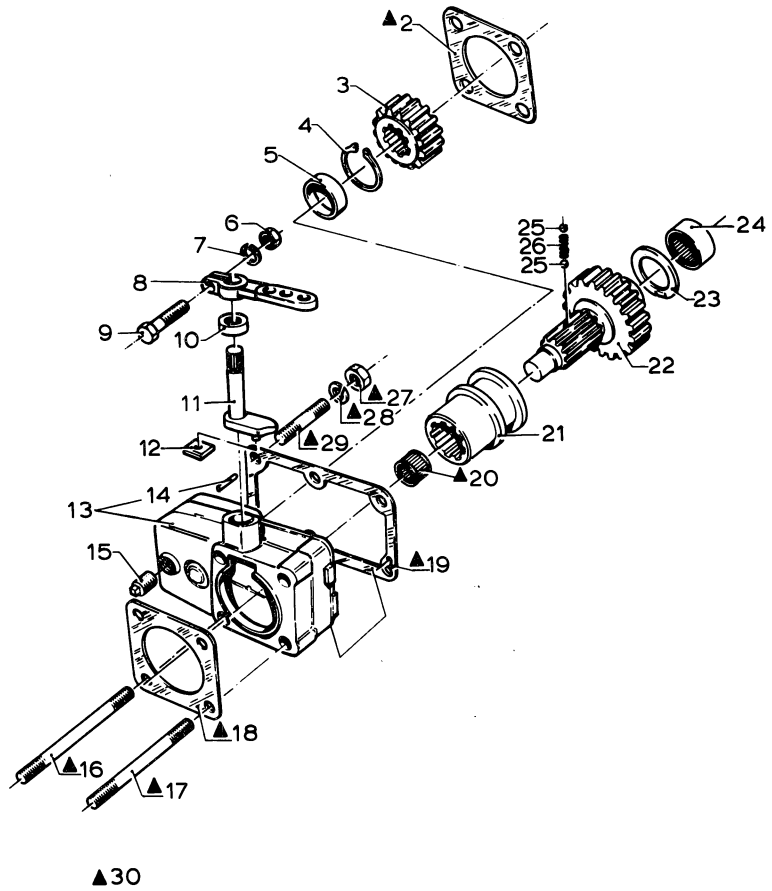

AK 6-90
5K 110GP

Pos. Rep. Pos. Item	Code nr. No de code Kodenummer Code nr.	Benaming Désignation Benennung Description	Aant Nbre Zahl Qty
1	3-20-171758	PTO kpl. / Price de force cpl. / Nebenantrieb vollst / PTO assy	1
2	3-01-585908	Pakking / Garniture / Dichtung / Gasket	1
3	3-20-229022	Tandwiel / Roue dentée / Stirnrad / Gear	1
4	0-00-251987	Borgring / Circlips / Sicherungsring / Circlip	1
5	0-00-140781	Expansieplaat / Plaque d'expansion / Expansion platte / Pressure plate	1
6	0-00-251275	Moer / Ecrou / Mutter / Nut	1
7	0-00-309126	Veerring / Grower / Federring / Spring washer	1
8	3-27-581563	Schakelhefboom / Levier de distribution ass. / Schalthebel vollst / Switch lever assy	1
9	0-00-251625	Bout / Boulon / Schraube / Bolt	1
10	0-00-586784	Oliekeerring / Baque d'étanchéité / Wellendichtring / Oil seal	1
11	3-20-229016	Schakelhefboom / Levier de distribution / Schalthebel / Switch lever	1
12	3-20-229017	Glijstuk / Guide / Gleitstein / Guide	1
13	3-20-229019	Huis kpl. / Corps cpl. / Gehäuse vollst / Housing assy	1
14	0-00-229020	Paspen / Goupille / Zylinderstift / Pin	2
15	0-00-324527	Plug / Bouchon / Stopfen / Plug	1
16	0-00-175224	Tapeind / Goujon / Stiftschraube / Stud (lg.=75 mm)	2
17	0-00-229021	Tapeind / Goujon / Stiftschraube / Stud (lg.=95 mm)	2
18	3-21-586776	Pakking / Garniture / Dichtung / Gasket	1
19	3-21-586975	Pakking / Garniture / Dichtung / Gasket	1
20	3-22-586788	Naaldlager / Roulement à aiguilles / Nadelkäfig / Needle bearing	1
21	3-22-140538	Schakelmof / Manchon baladeur / Schiebemuffe / Coupling muff	1
22	3-22-586798	Aandrijfas / Arbre de commande / Antriebswelle / Input shaft	1
23	3-22-586799	Schijf / Anneau / Scheibe / Ring	1
24	3-22-586800	Naaldbus / Buselure à aiguilles / Nadelbüchse / Needle bushing	1
25	0-00-313146	Kogel / Bille / Kugel / Ball	2
26	3-22-584728	Drukveer / Ressort de pression / Druckfeder / Pressure spring	1