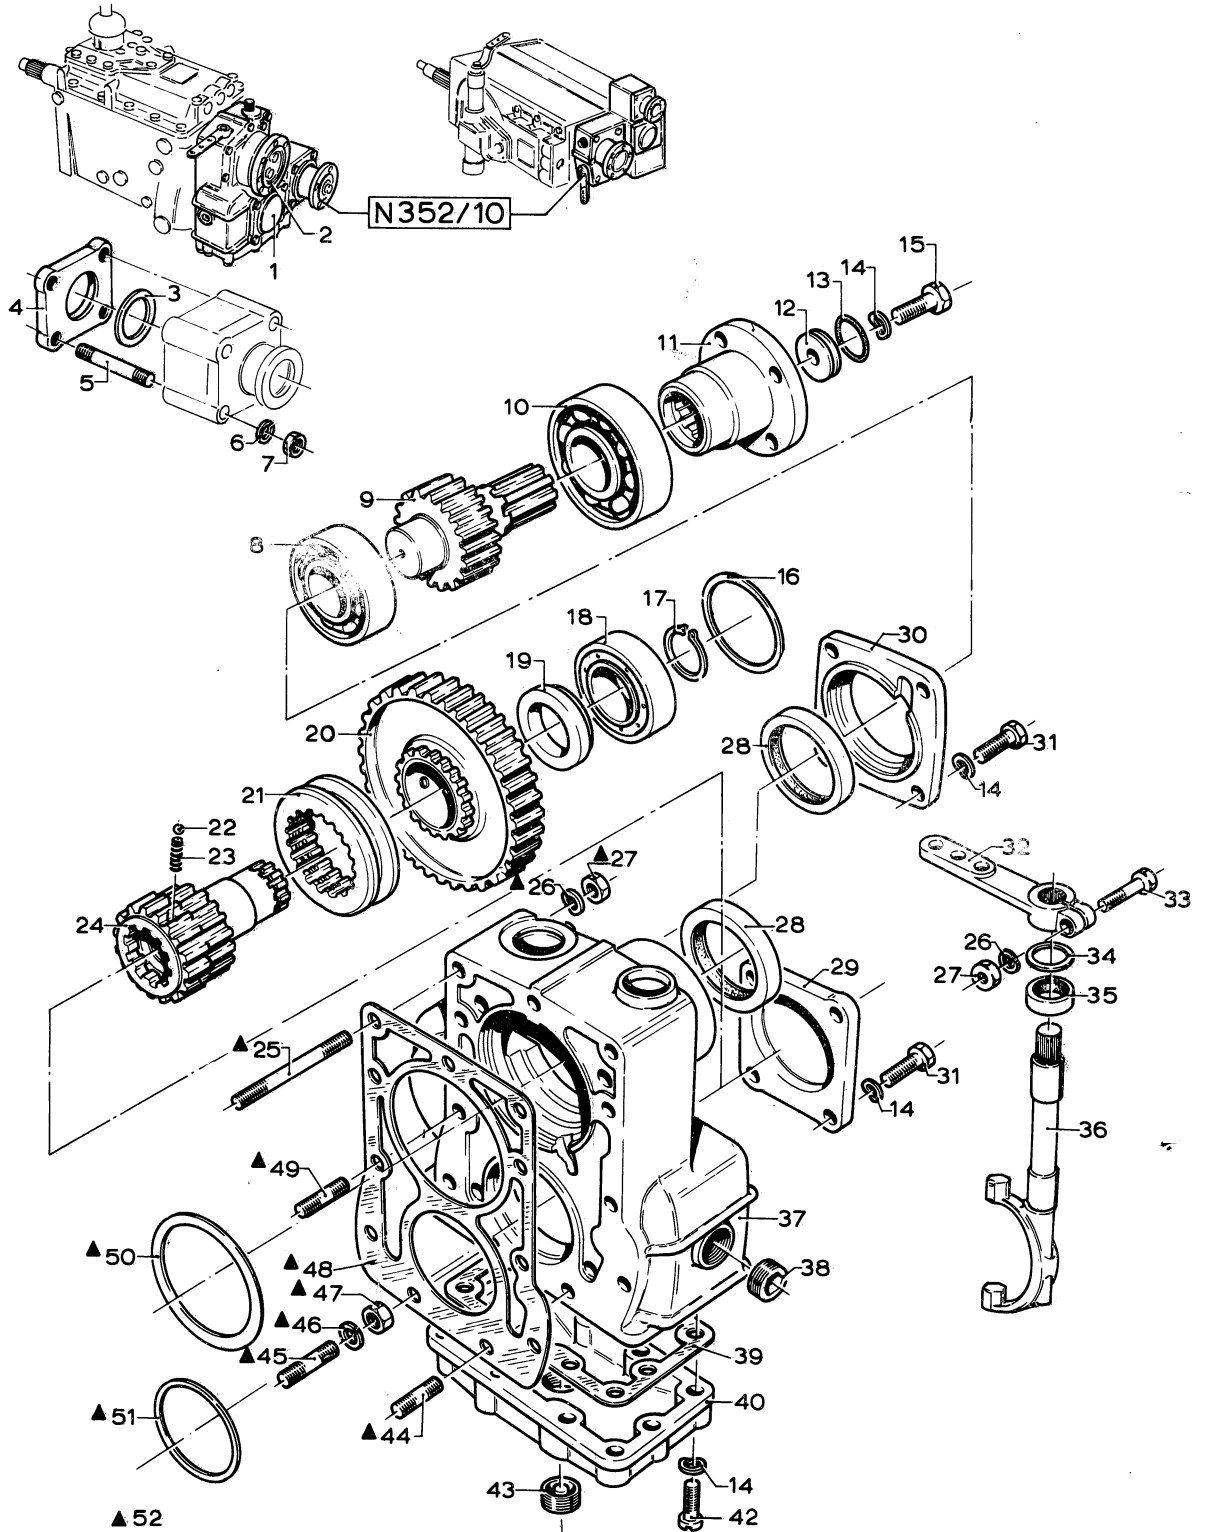

AK/S5-35-2

Pos. Rep. Pos. Item	Code nr. No de code Kodenummer Code nr.	Benaming Désignation Benennung Description	Aant Nbre Zahl Qty
1		PTO kpl. / Prise de force cpl. / Nebenantrieb vollst / PTO assy	
-	3-20-579207	(Z)	1
-	3-20-579208	(Y)	1
-	3-20-579209	(X)	1
2	3-26-586886	Aandrijfvlens / Bride de commande / Antriebsflansch / Driving flange	1
3	3-21-586872	Ring / Rondelle / Ring / Ring	1
4	3-20-586871	Deksel / Couvercle / Deckel / Cover	1
5	0-00-586805	Tapeind / Goujon / Stiftschraube / Stud	4
6	3-09-200305	Veerring / Rondelle grower / Federring / Spring washer	4
7	3-21-586785	Moer / Ecrou / Mutter / Nut	4
8	0-00-119421	Kogellager / Roulement à billes / Kugellager / Ball bearing	1
9		Aandrijfvlens / Arbre de commande / Antriebswelle / Input shaft	
-	3-22-586856	(Z) (16 t)	1
-	3-22-586857	(Y) (20 t)	1
-	3-22-586858	(X) (24 t)	1
10	0-00-226576	Kogellager / Roulement à billes / Kugellager / Ball bearing	1
11	3-26-208296	Aandrijfvlens / Bride de commande / Antriebsflansch / Driving flange	1
12	3-22-208297	Schijf / Anneau / Scheibe / Ring	1
13	3-22-215768	O-ring / Joint torique / O-ring / O-ring	1
14	7-35-187448	Veerring / Rondelle grower / Federring / Spring washer	9
15	0-00-251643	Bout / Boulon / Schraube / Bolt	1
16		Vulring / Epaisseur / Distanzring / Shim	
-	3-22-586852	(4,2 mm)	X
-	3-22-586853	(4,0 mm)	X
-	3-22-586854	(3,8 mm)	X
-	3-22-586855	(3,6 mm)	X
17		Borgring / -Circlips / Sicherungsring / Circlip	
-	0-00-215972	(2,5 mm)	X
-	0-00-586849	(2,4 mm)	X