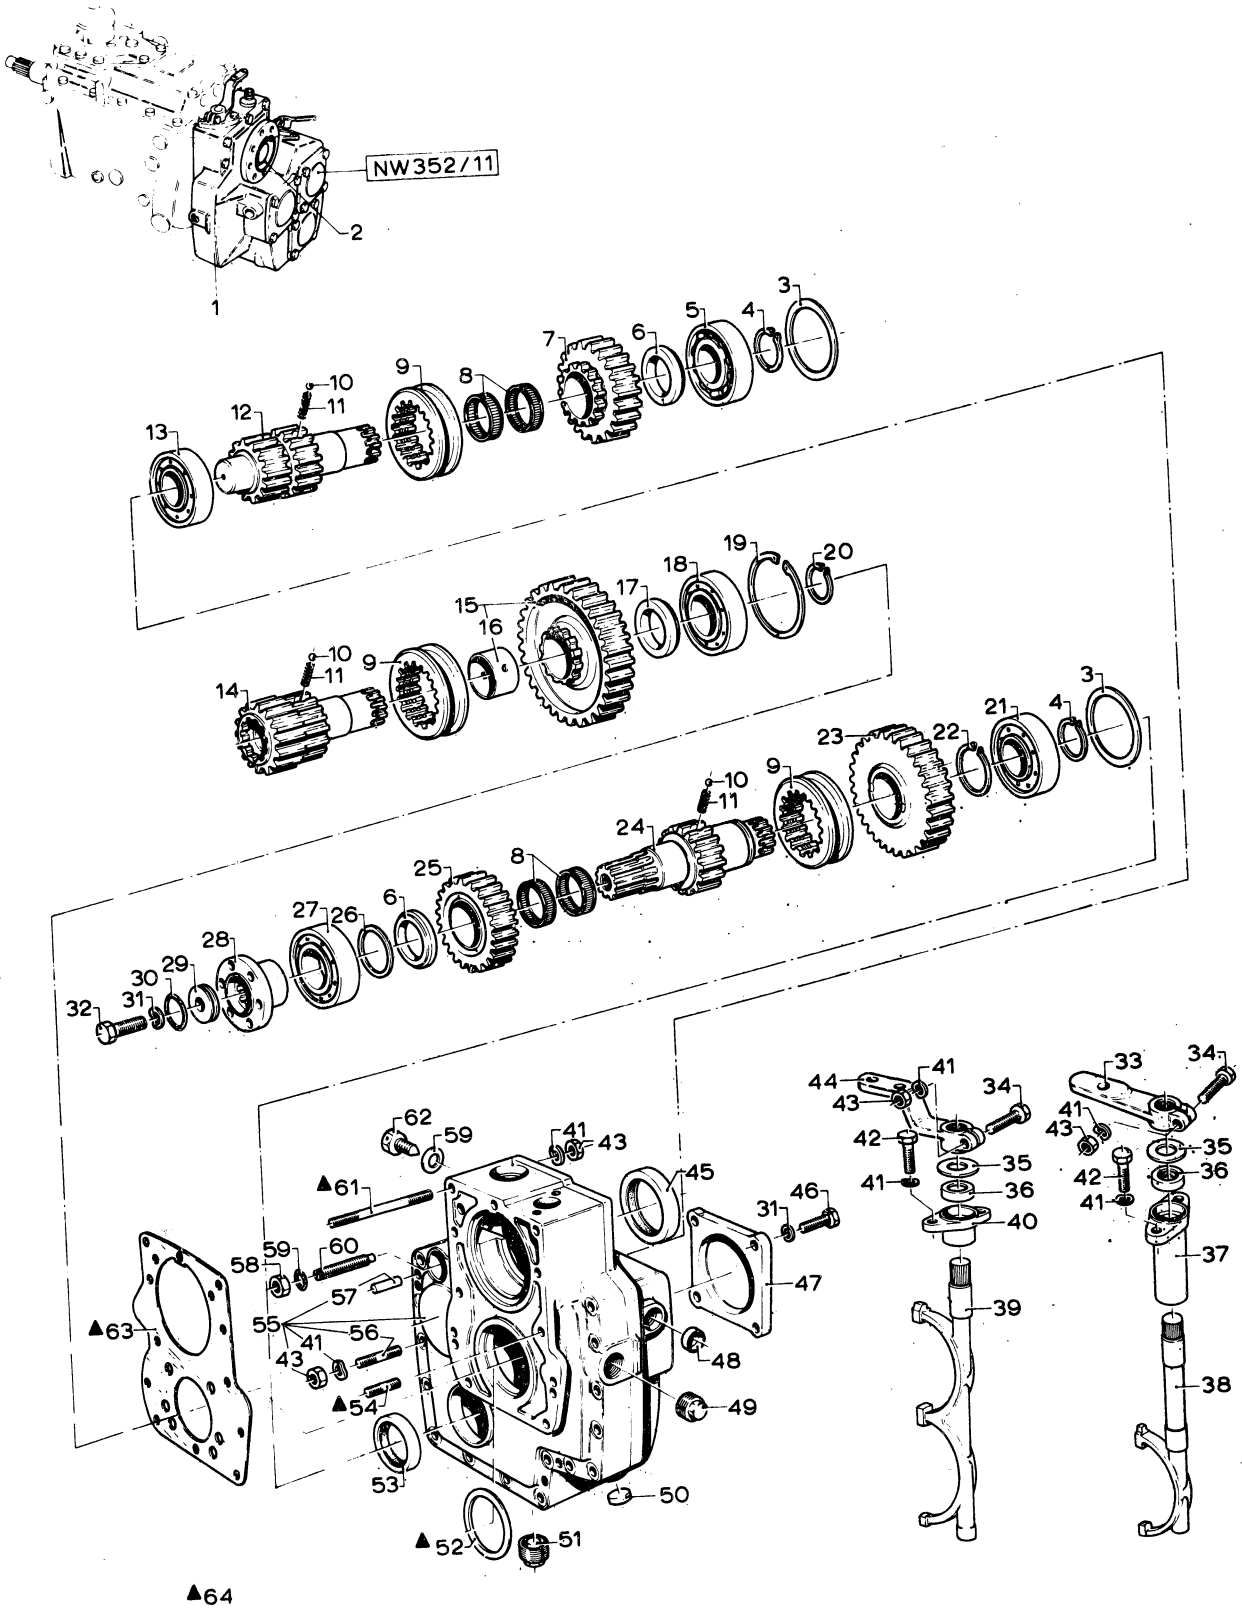

AK/S-5-35-2

Pos. Rep. Pos. Item	Code nr. No de code Kodenummer Code nr.	Benaming Désignation Benennung Description	Aant Nbre Zahl Qty
1		PTO kpl. / Prise de force cpl. / Nebenantrieb vollst / PTO assy	
-	3-20-579210	(Z)	1
-	3-20-579211	(Y)	1
-	3-20-579212	(X)	1
2	3-26-586886	Aandrijfflens / Bride de commande / Antriebflansch / Driving flange	1
3		Afstandring / Anneau d'écartement / Distanzring / Spacer ring	
-	3-22-586852	(4,2 mm)	X
-	3-22-586853	(4,0 mm)	X
-	3-22-586854	(3,8 mm)	X
-	3-22-586855	(3,6 mm)	X
4	0-00-251990	Borgring / Circlips / Sicherungsring / Circlip	2
5	0-00-119421	Kogellager / Roulement à billes / Kugellager / Ball bearing	1
6	3-22-586921	Schijf / Anneau / Scheibe / Ring	2
7	3-22-586920	Tandwiel / Pignon / Stirnrad / Gear (28 t)	1
8	3-22-586909	Naaldlager / Roulement à aiguilles / Nadelkäfig / Needle bearing	4
9	3-22-586843	Schuifmof / Manchon baladeur / Schiebemuffe / Coupling muff	3
10	0-00-221214	Kogel / Bille / Kugel / Ball	6
11	3-22-586842	Drukveer / Ressort de pression / Druckfeder / Pressure spring	6
12		Aandrijffas / Arbre de commande / Antriebwelle / Input shaft	
-	3-22-586917	(Z) (16 t)	1
-	3-22-586918	(Y) (20 t)	1
-	3-22-586919	(X) (24 t)	1
13	3-22-586916	Rollager / Roulement / Rollenlager / Roller bearing	1
14	3-22-586841	As / Arbre / Welle / Shaft	1
15		Tandwiel / Pignon / Stirnrad / Gear	
-	3-22-586844	(Z) (52 t)	1
-	3-22-586845	(Y) (48 t)	1