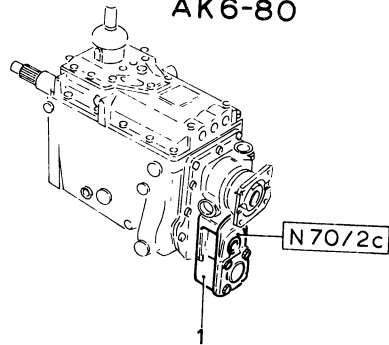

AK6-70-3
AK6-80

▲ 30

Pos. Rep. Pos. Item	Code nr. No de code Kodenummer Code nr.	Benaming Désignation Benennung Description	Aant Nbre Zahl Qty
1	3-20-171124	PTO kpl. / Prise de force cpl. / Nebenantrieb vollst / PTO assy	1
2	0-00-313146	Kogel / Bille / Kugel / Ball	2
3	3-22-584728	Drukveer / Ressort de pression / Druckfeder / Pressure spring	1
4	3-22-586800	Naaldbus / Buselure à aiguille / Nadelbüchse / Needle bushing	1
5	3-22-586799	Schijf / Anneau / Scheibe / Ring	1
6	3-22-586798	Aandrijfjas / Arbre de commande / Antriebswelle / Input shaft (29 t)	1
7	3-22-140538	Schakelmof / Manchon baladeur / Schiebemuffe / Coupling muff	1
8	3-22-586788	Naaldlager / Roulement à aiguilles / Nadelkäfig / Needle bearing	1
9	3-21-586795	Pakking / Garniture / Dichtung / Gasket	1
10	3-21-586785	Moer / Erou / Mutter / Nut	6
11	3-09-200305	Veerring / Rondelle grower / Federring / Spring washer	6
12	0-00-586796	Tapeind / Goujon / Stiftschraube / Stud (lg.=40 mm)	2
13	3-01-585908	Pakking / Garniture / Dichtung / Gasket	1
14	3-20-229022	Tandwiel / Pignon / Stirnrad / Gear (22 t)	1
15	0-00-251987	Borgring / Circlips / Sicherungsring / Circlip	1
16	0-00-140781	Deksel / Couvercle / Deckel / Cover	1
17	0-00-324527	Plug / Bouchon / Stopfen / Plug	1
18	3-21-140456	Tapeind / Goujon / Stiftschraube / Stud (lg.=110 mm)	2
19	0-00-140528	Tapeind / Goujon / Stiftschraube / Stud (lg.=130 mm)	2
20	3-21-586776	Pakking / Garniture / Dichtung / Gasket	1
21	3-27-581563	Hefboom / Levier / Hebel / Lever	1
22	0-00-251275	Moer / Erou / Mutter / Nut	1
23	0-00-309126	Veerring / Rondelle grower / Federring / Spring washer	1
24	0-00-251625	Bout / Boulon / Schraube / Bolt	1
25	0-00-586784	Oliekeerring / Baque d'étanchéité / Wellendichtring / Oil seal	1