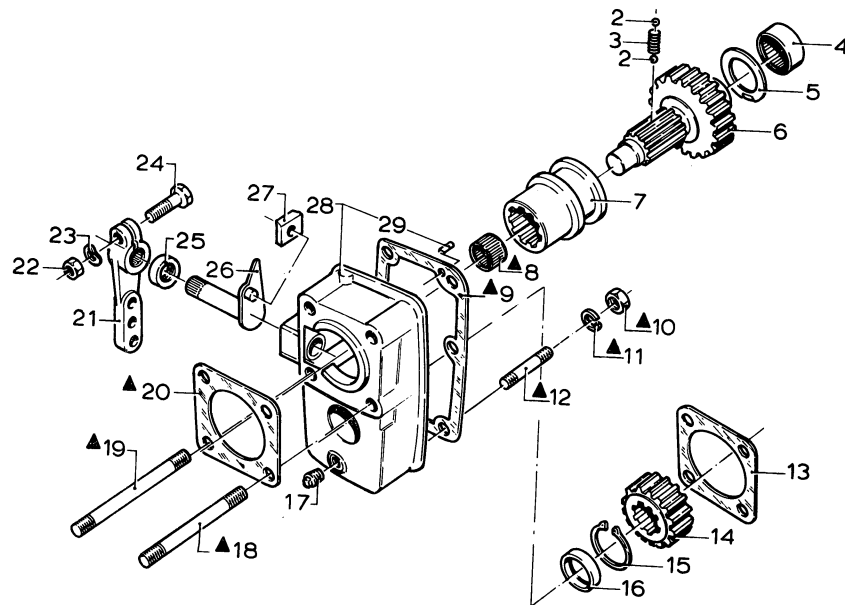

AK6-70-3
AK6-80

▲ 30

Pos. Rep. Pos. Item	Code nr. No de code Kodenummer Code nr.	Benaming Désignation Benennung Description	Aant Nbre Zahl Qty
1	3-20-171124	PTO kpl. / Prise de force cpl. / Nebenantrieb vollst / PTO assy	1
2	0-00-313146	Kogel / Bille / Kugel / Ball	2
3	3-22-584728	Drukveer / Ressort de pression / Druckfeder / Pressure spring	1
4	3-22-586800	Naaldbus / Buselure à aiguille / Nadelbüchse / Needle bushing	1
5	3-22-586799	Schijf / Anneau / Scheibe / Ring	1
6	3-22-586798	Aandrijfjas / Arbre de commande / Antriebswelle / Input shaft (29 t)	1
7	3-22-140538	Schakelmof / Manchon baladeur / Schiebemuffe / Coupling muff	1
8	3-22-586788	Naaldlager / Roulement à aiguilles / Nadelkäfig / Needle bearing	1
9	3-21-586795	Pakking / Garniture / Dichtung / Gasket	1
10	3-21-586785	Moer / Erou / Mutter / Nut	6
11	3-09-200305	Veerring / Rondelle grower / Federring / Spring washer	6
12	0-00-586796	Tapeind / Goujon / Stiftschraube / Stud (lg.=40 mm)	2
13	3-01-585908	Pakking / Garniture / Dichtung / Gasket	1
14	3-20-229022	Tandwiel / Pignon / Stirnrad / Gear (22 t)	1
15	0-00-251987	Borgring / Circlips / Sicherungsring / Circlip	1
16	0-00-140781	Deksel / Couvercle / Deckel / Cover	1
17	0-00-324527	Plug / Bouchon / Stopfen / Plug	1
18	3-21-140456	Tapeind / Goujon / Stiftschraube / Stud (lg.=110 mm)	2
19	0-00-140528	Tapeind / Goujon / Stiftschraube / Stud (lg.=130 mm)	2
20	3-21-586776	Pakking / Garniture / Dichtung / Gasket	1
21	3-27-581563	Hefboom / Levier / Hebel / Lever	1
22	0-00-251275	Moer / Erou / Mutter / Nut	1
23	0-00-309126	Veerring / Rondelle grower / Federring / Spring washer	1
24	0-00-251625	Bout / Boulon / Schraube / Bolt	1
25	0-00-586784	Oliekeerring / Baque d'étanchéité / Wellendichtring / Oil seal	1