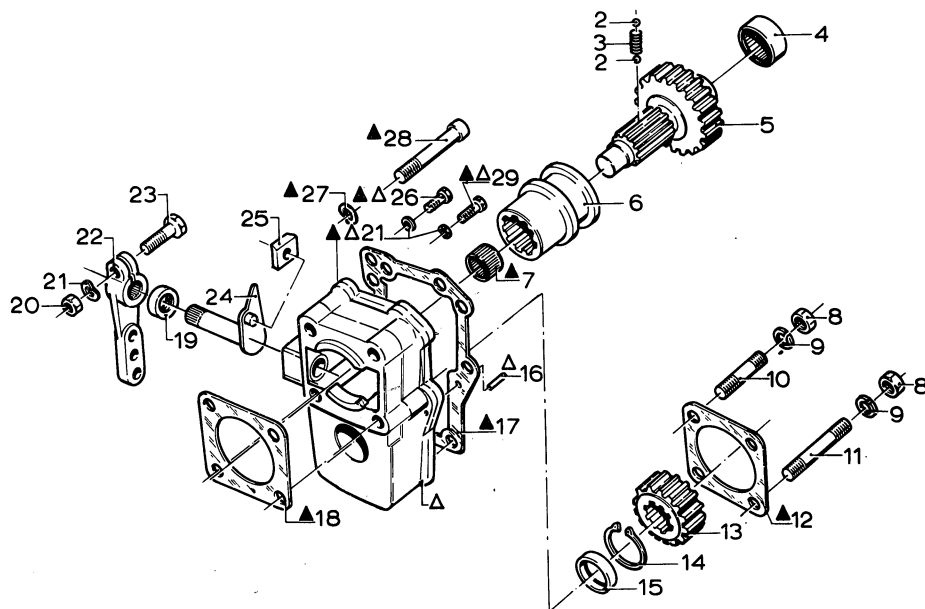

AK 6-70-3
AK 6-80

▲ 30
▲ 31

Pos. Rep. Pos. Item	Code nr. No de code Kodenummer Code nr.	Benaming Désignation Benennung Description	Aant Nbre Zahl Qty
1	3-20-179429	PTO kpl. / Prise de force cpl. / Nebenantrieb vollst / PTO assy	1
2	0-00-313146	Kogel / Bille / Kugel / Ball	2
3	3-22-584728	Veer / Ressort / Feder / Spring	1
4	3-22-586800	Naaldlager / Roulement à aiguilles / Nadellager / Needle bearing	1
5	3-20-229015	Aandrijfias / Arbre de commande / Antriebwelle / Input shaft (29 t)	1
6	3-22-140538	Schakelmof / Manchon baladeur / Schiebemuffe / Sliding sleeve	1
7	3-22-586788	Naaldlager / Roulement à aiguilles / Nadellager / Needle bearing	1
8	3-21-586785	Moer / Ecrou / Mutter / Nut	4
9	3-09-200305	Veerring / Rondelle grower / Federring / Lock washer	4
10	0-00-229014	Tapeind / Goujon / Stiftschraube / Stud (lg.= 28 mm)	2
11	0-00-586796	Tapeind / Goujon / Stiftschraube / Stud (lg.= 40 mm)	2
12	3-01-585908	Pakking / Garniture / Dichtung / Gasket	1
13	3-20-229018	Tandwiel / Pignon / Zahnrad / Gear (15 t)	1
14	0-00-251987	Borgring / Circlips / Sicherungsring / Circlip	1
15	0-00-140781	Deksel / Couvercle / Deckel / Cover	1
16	0-00-229011	Paspen / Goupille / Zylinderstift / Pin	2
17	3-20-229012	Pakking / Garniture / Dichtung / Gasket	1
18	3-01-586776	Pakking / Garniture / Dichtung / Gasket	1
19	0-00-586784	Oliekeerring / Baque d'étanchéité / Wellendichtring / Oil seal	1
20	0-00-251275	Moer / Ecrou / Mutter / Nut	1
21	0-00-309126	Veerring / Rondelle grower / Federring / Spring washer	7
22	3-27-581563	Hefboom / Levier / Hebel / Lever	1
23	0-00-251625	Bout / Boulon / Schraube / Bolt	1
24	3-20-229016	Schakelhefboom . / Levier de commande / Schalthebel / Switch lever	1
25	3-20-229017	Glijstuk / Guide / Gleitstein / Guide	1