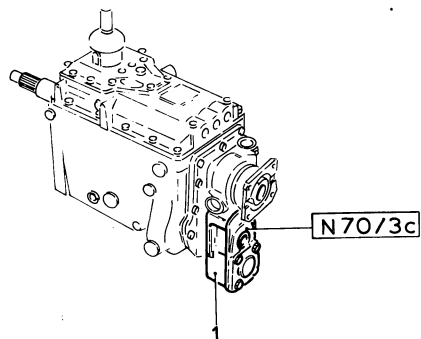

AK 6-70-3
AK 6-80

▲ 30
▲ 31

Pos. Rep. Pos. Item	Code nr. No de code Kodenummer Code nr.	Benaming Désignation Benennung Description	Aant Nbre Zahl Qty
1	3-20-179429	PTO kpl. / Prise de force cpl. / Nebenantrieb vollst / PTO assy	1
2	0-00-313146	Kogel / Bille / Kugel / Ball	2
3	3-22-584728	Veer / Ressort / Feder / Spring	1
4	3-22-586800	Naaldlager / Roulement à aiguilles / Nadellager / Needle bearing	1
5	3-20-229015	Aandrijfias / Arbre de commande / Antriebwelle / Input shaft (29 t)	1
6	3-22-140538	Schakelmof / Manchon baladeur / Schiebemuffe / Sliding sleeve	1
7	3-22-586788	Naaldlager / Roulement à aiguilles / Nadellager / Needle bearing	1
8	3-21-586785	Moer / Ecrou / Mutter / Nut	4
9	3-09-200305	Veerring / Rondelle grower / Federring / Lock washer	4
10	0-00-229014	Tapeind / Goujon / Stiftschraube / Stud (lg.= 28 mm)	2
11	0-00-586796	Tapeind / Goujon / Stiftschraube / Stud (lg.= 40 mm)	2
12	3-01-585908	Pakking / Garniture / Dichtung / Gasket	1
13	3-20-229018	Tandwiel / Pignon / Zahnrad / Gear (15 t)	1
14	0-00-251987	Borgring / Circlips / Sicherungsring / Circlip	1
15	0-00-140781	Deksel / Couvercle / Deckel / Cover	1
16	0-00-229011	Paspen / Goupille / Zylinderstift / Pin	2
17	3-20-229012	Pakking / Garniture / Dichtung / Gasket	1
18	3-01-586776	Pakking / Garniture / Dichtung / Gasket	1
19	0-00-586784	Oliekeerring / Baque d'étanchéité / Wellendichtring / Oil seal	1
20	0-00-251275	Moer / Ecrou / Mutter / Nut	1
21	0-00-309126	Veerring / Rondelle grower / Federring / Spring washer	7
22	3-27-581563	Hefboom / Levier / Hebel / Lever	1
23	0-00-251625	Bout / Boulon / Schraube / Bolt	1
24	3-20-229016	Schakelhefboom . / Levier de commande / Schalthebel / Switch lever	1
25	3-20-229017	Glijstuk / Guide / Gleitstein / Guide	1