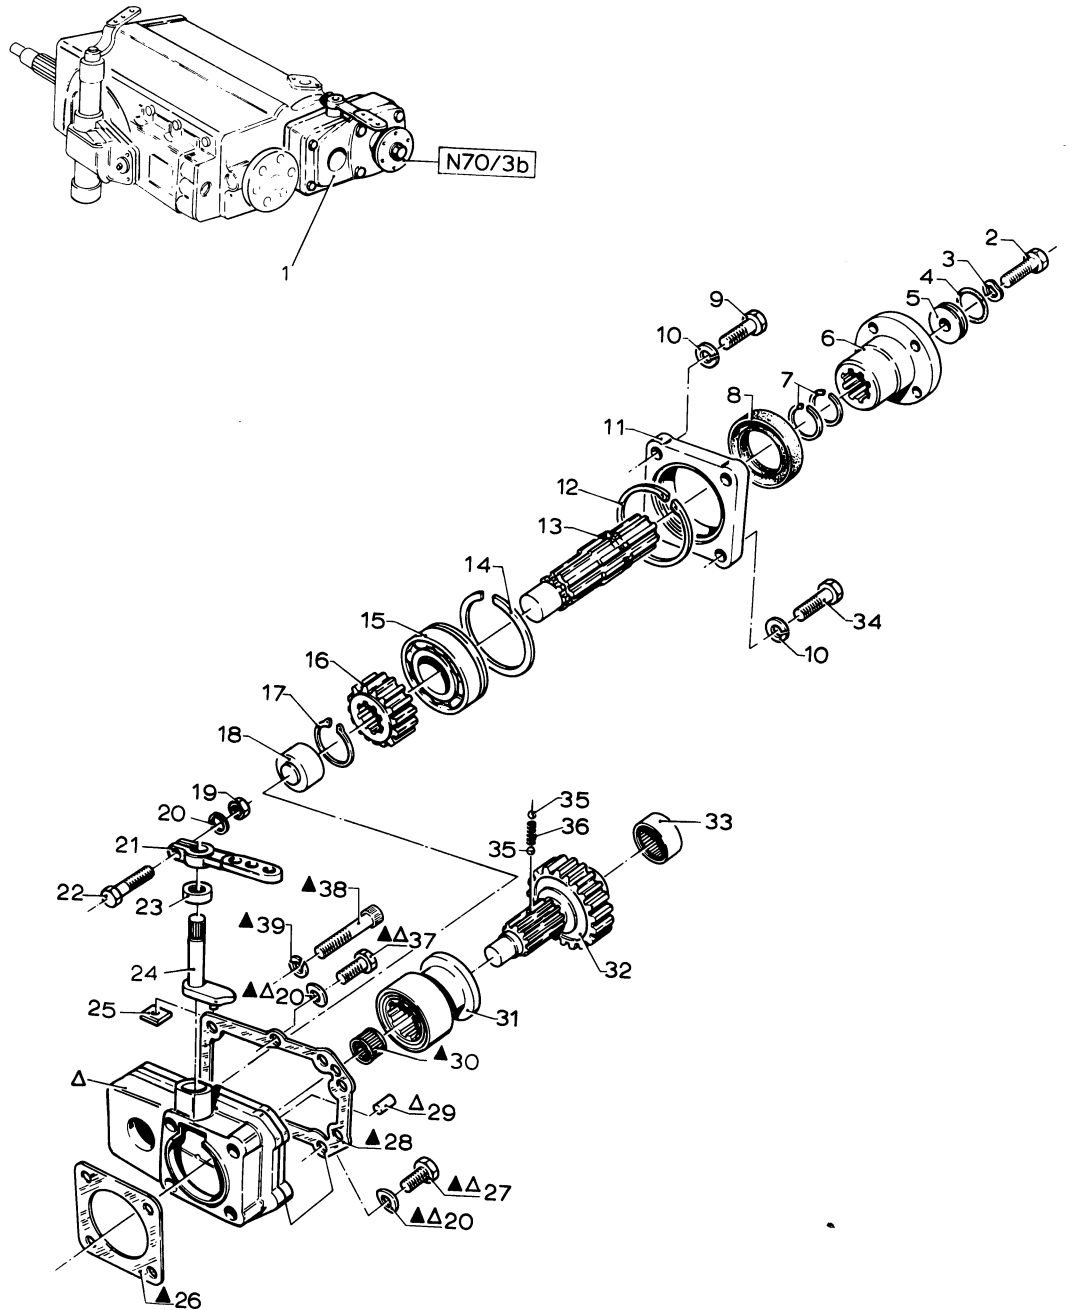

AK/S6-90
5K110GP

△ 40
▲ 41

3-20-16A

Pos. Rep. Pos. Item	Code nr. No de code Kodenummer Code nr.	Benaming Désignation Benennung Description	Aant Nbre Zahl Qty
1	3-20-171759	PTO kpl. / Prise de force cpl. / Nebenantrieb vollst / PTO assy	1
2	0-00-251643	Bout / Boulon / Schraube / Bolt	1
3	7-35-187448	Veerring / Grower / Federring / Spring ring	1
4	3-22-215768	O-ring / Joint torique / O-ring / O-ring	1
5	3-22-208297	Schijf / Anneau / Scheibe / Ring	1
6	3-26-208296	Aandrijfvlens / Bride de commande / Antriebsflansch / Driving flange	1
7	3-22-586804	Borgring / Jonc d'arrêt / Sprengring / Lock washer	1
8	0-00-586782	Oliekeerring / Baque d'étanchéité / Wellendichtring / Oil seal	1
9	0-00-251644	Bout / Boulon / Schraube / Bolt	2
10	3-09-200305	Veerring / Rondelle grower / Federring / Spring washer	4
11	3-21-586778	Afsluitplaat / Plaque de fermeture / Abschlussplatte / Closing plate	1
12	0-00-226467	Borgring / Circlips / Sicherungsring / Circlip	1
13	3-22-586803	Aandrijfvas / Arbre de commande / Antriebswelle / Input shaft	1
14	3-22-324614	Borgring / Jonc d'arrêt / Sprengring / Lock ring	1
15	3-22-586786	Kogellager / Roulement à billes / Kugellager / Ball bearing	1
16	3-20-229018	Tandwiel / Roue dentée / Stirnrad / Gear (15 t)	1
17	0-00-251987	Borgring / Circlips / Sicherungsring / Circlip	1
18	3-22-586801	Naaldbus / Buselure à aiguilles / Nadelbüchse / Needle bushing	1
19	0-00-251275	Moer / Ecrou / Mutter / Nut	1
20	0-00-309126	Veerring / Rondelle grower / Federring / Spring washer	7
21	3-27-581563	Hefboom / Levier / Hebel / Lever	1
22	0-00-251625	Bout / Boulon / Schraube / Bolt	1
23	0-00-586784	Oliekeerring / Baque d'étanchéité / Sicherungsring / Oil seal	1
24	3-20-229016	Schakelhefboom / Levier de distribution ass. / Schalthebel vollst / Switch lever assy	1
25	3-20-229017	Glijstuk / Guide / Gleitstein / Guide	1