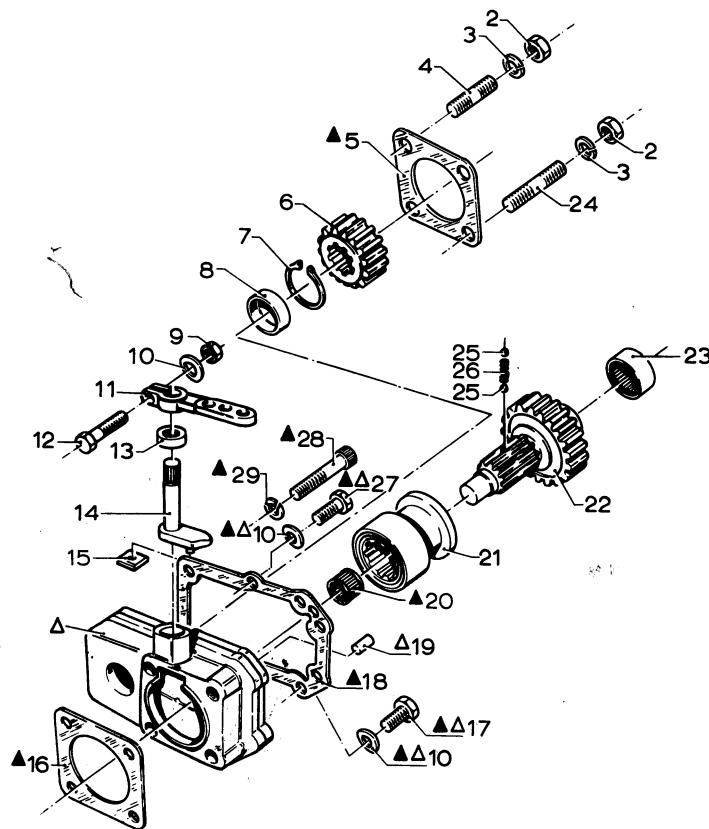

AK/S6-90
5K110 GP

▲30
▲31.

Pos. Rep. Pos. Item	Code nr. No de code Kodenummer Code nr.	Benaming Désignation Benennung Description	Aant Nbre Zahl Qty
1	3-20-171760	PTO kpl. / Prise de force cpl. / Nebenantrieb vollst / PTO assy	1
2	3-21-586785	Moer / Ecrou / Mutter / Nut	4
3	3-09-200305	Veerring / Rondelle grower / Federring / Lock washer	4
4	0-00-229014	Tapeind / Goujon / Stiftschraube / Stud (lg.= 28 mm)	2
5	3-01-585908	Pakking / Garniture / Dichtung / Gasket	1
6	3-20-229018	Tandwiel / Pignon / Zahnrad / Gear (15 t)	1
7	0-00-251987	Borgring / Circlips / Sprengring / Circlip	1
8	0-00-140781	Deksel / Couvercle / Deckel / Cover	1
9	0-00-251275	Moer / Ecrou / Mutter / Nut	1
10	0-00-309126	Veerring / Rondelle grower / Federring / Spring washer	7
11	3-27-581563	Hefboom / Levier / Hebel / Lever	1
12	0-00-251625	Bout / Boulon / Schraube / Bolt	1
13	0-00-586784	Oliekeerring / Baque d'étanchéité / Wellendichtring / Oil seal	1
14	3-20-229016	Schakelhefboom / Levier de commande / Schalt- hebel / Switch lever	1
15	3-20-229017	Glijstuk / Guide / Gleitstein / Guide	2
16	3-01-586776	Pakking / Joint / Dichtung / Gasket	1
17	0-00-251621	Bout / Boulon / Schraube / Bolt	2
18	3-20-229012	Pakking / Garniture / Dichtung / Gasket	1
19	0-00-229014	Paspen / Goupille / Passtift / Dowel pin	2
20	3-22-586788	Naaldlager / Roulement à aiguilles / Nadellager / Needle bearing	1
21	3-22-140538	Schakelmof / Manchon baladeur / Schiebemuffe / Sliding sleeve	1
22	3-20-229015	Aandrijfas / Arbre de commande / Antriebswelle / Drive shaft (29 t)	1
23	3-22-586800	Naaldlager / Roulement à aiguilles / Nadellager / Needle bearing	1
24	0-00-586796	Tapeind / Goujon / Stiftschraube / Stud (lg.= 40 mm)	2
25	0-00-313146	Kogel / Bille / Kugel / Ball	2