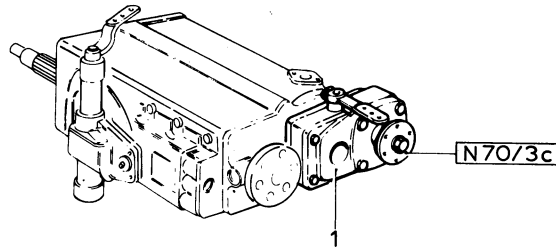

AK/S6-90
5K110 GP

▲30
▲31.

Pos. Rep. Pos. Item	Code nr. No de code Kodenummer Code nr.	Benaming Désignation Benennung Description	Aant Nbre Zahl Qty
1	3-20-171760	PTO kpl. / Prise de force cpl. / Nebenantrieb vollst / PTO assy	1
2	3-21-586785	Moer / Ecrou / Mutter / Nut	4
3	3-09-200305	Veerring / Rondelle grower / Federring / Lock washer	4
4	0-00-229014	Tapeind / Goujon / Stiftschraube / Stud (lg.= 28 mm)	2
5	3-01-585908	Pakking / Garniture / Dichtung / Gasket	1
6	3-20-229018	Tandwiel / Pignon / Zahnrad / Gear (15 t)	1
7	0-00-251987	Borgring / Circlips / Sprengring / Circlip	1
8	0-00-140781	Deksel / Couvercle / Deckel / Cover	1
9	0-00-251275	Moer / Ecrou / Mutter / Nut	1
10	0-00-309126	Veerring / Rondelle grower / Federring / Spring washer	7
11	3-27-581563	Hefboom / Levier / Hebel / Lever	1
12	0-00-251625	Bout / Boulon / Schraube / Bolt	1
13	0-00-586784	Oliekeerring / Baque d'étanchéité / Wellendichtring / Oil seal	1
14	3-20-229016	Schakelhefboom / Levier de commande / Schalt- hebel / Switch lever	1
15	3-20-229017	Glijstuk / Guide / Gleitstein / Guide	2
16	3-01-586776	Pakking / Joint / Dichtung / Gasket	1
17	0-00-251621	Bout / Boulon / Schraube / Bolt	2
18	3-20-229012	Pakking / Garniture / Dichtung / Gasket	1
19	0-00-229014	Paspen / Goupille / Passtift / Dowel pin	2
20	3-22-586788	Naaldlager / Roulement à aiguilles / Nadellager / Needle bearing	1
21	3-22-140538	Schakelmof / Manchon baladeur / Schiebemuffe / Sliding sleeve	1
22	3-20-229015	Aandrijfas / Arbre de commande / Antriebswelle / Drive shaft (29 t)	1
23	3-22-586800	Naaldlager / Roulement à aiguilles / Nadellager / Needle bearing	1
24	0-00-586796	Tapeind / Goujon / Stiftschraube / Stud (lg.= 40 mm)	2
25	0-00-313146	Kogel / Bille / Kugel / Ball	2