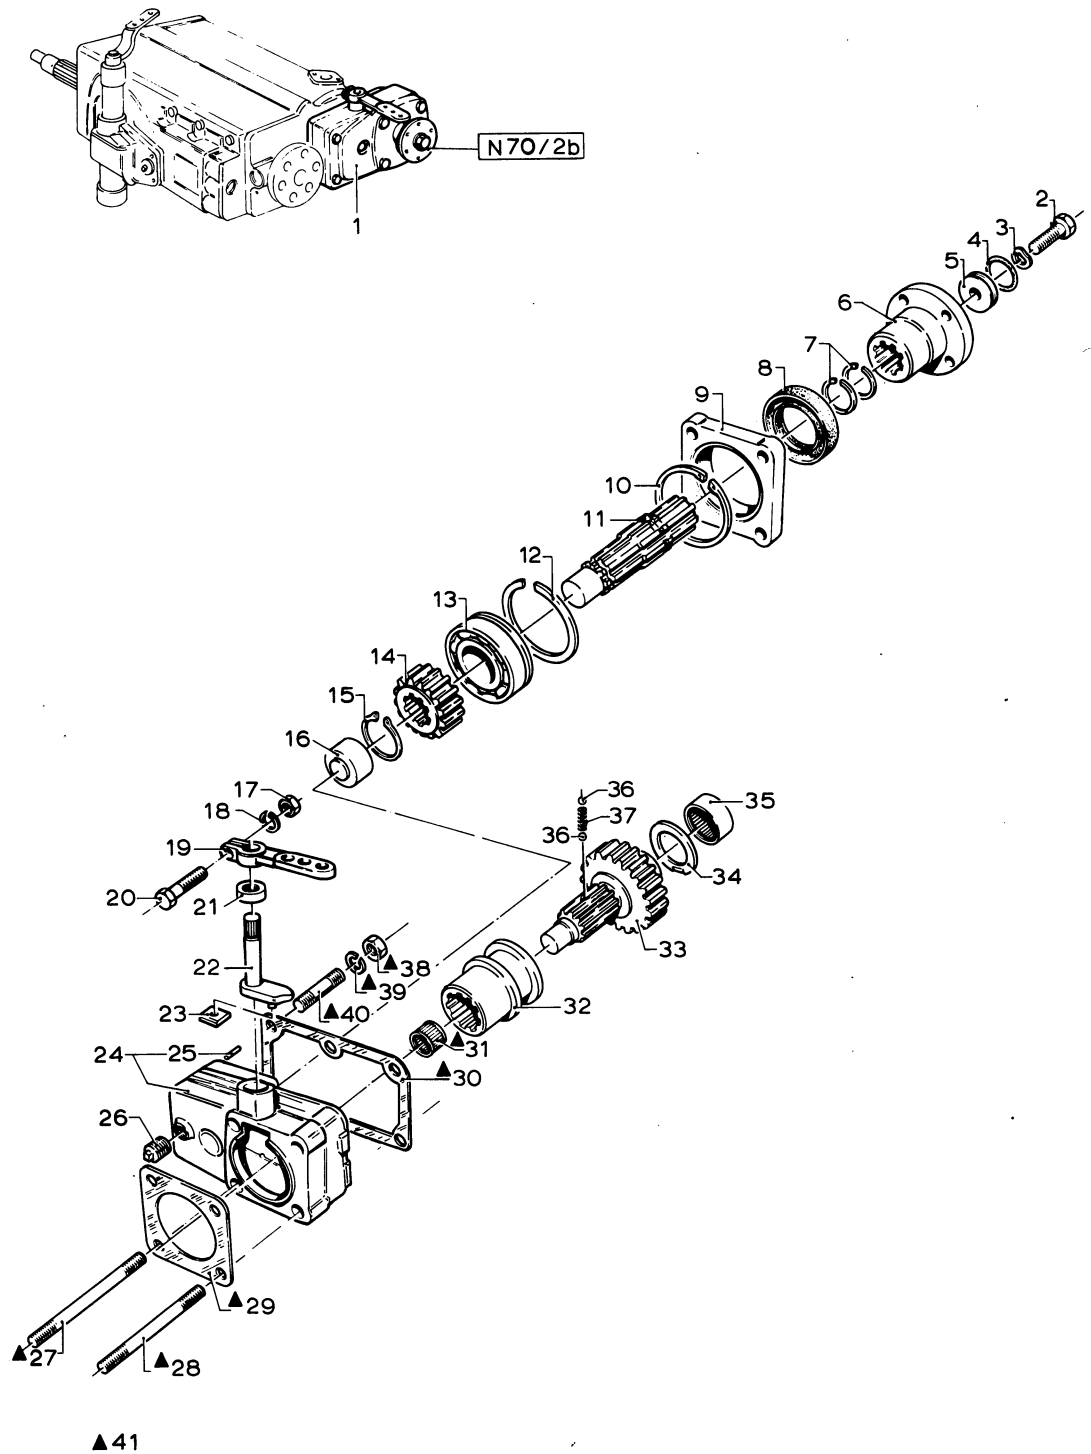

AK/S6-90
5K110 GP

Pos. Rep. Pos. Item	Code nr. No de code Kodenummer Code nr.	Benaming Désignation Benennung Description	Aant Nbre Zahl Qty
1	3-20-171757	PTO kpl. / Prise de force cpl. / Nebenantrieb vollst / PTO assy	1
2	0-00-251643	Bout / Boulon / Schraube / Bolt	1
3	7-35-187448	Veerring / Rondelle grower / Federring / Spring washer	1
4	3-22-215768	O-ring / Joint torique / O-ring / O-ring	1
5	3-22-208297	Schijf / Anneau / Scheibe / Ring	1
6	3-26-208296	Aandrijfflens / Bride de commande / Antriebsflansch / Driving flange	1
7	3-22-586804	Borgring / Jonc d'arrêt / Sprengring / Lock washer	2
8	0-00-586782	Oliekeerring / Baque d'étanchéité / Wellendichtring / Oil seal	1
9	3-21-586778	Afsluitplaat / Plaque de fermeture / Abschlussplatte / Closing plate	1
10	0-00-226467	Verende borgring / Circlips / Sicherungsring / Circlip	1
11	3-22-586803	Aandrijfas / Arbre de commande / Antriebswelle / Input shaft	1
12	0-00-324614	Borgring / Jonc d'arrêt / Sprengring / Lock washer	1
13	3-22-586786	Kogellager / Roulement à billes / Kugellager / Ball bearing	1
14	3-22-586802	Tandwiel / Pignon / Stirnrad / Gear (22 t)	1
15	0-00-251987	Borgring / Circlips / Sicherungsring / Circlip	1
16	3-22-586801	Naaldlager / Roulement à aiguilles / Nadelkäfig / Needle bearing	1
17	0-00-251275	Moer / Ecrou / Mutter / Nut	1
18	0-00-309126	Veerring / Rondelle grower / Federring / Spring washer	1
19	3-27-581563	Hefboom / Levier / Hebel / Lever	1
20	0-00-251625	Bout / Boulon / Schraube / Bolt	1
21	0-00-586784	Oliekeerring / Baque d'étanchéité / Wellendichtring / Oil seal	1
22	3-20-229016	Schakelhefboom / Levier de distribution / Schalthebel / Switch lever	1
23	3-20-229017	Glijstuk / Guide / Gleitstein / Guide	1
24	3-20-229019	Huis kpl. / Corps cpl. / Gehäuse vollst / Housing assy	1
25	0-00-229020	Paspen / Goupille / Zylinderstift / Pin	2