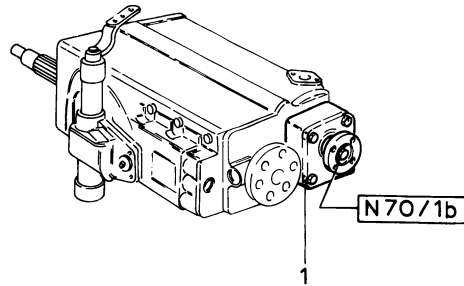

AK/S 6-90

Pos. Rep. Pos. Item	Code nr. No de code Kodenummer Code nr.	Benaming Désignation Benennung Description	Aant Nbre Zahl Qty
1	3-20-171903	PTO kpl. / Prise de force cpl. / Nebenantrieb vollst / PTO assy	1
2	0-00-251643	Bout / Boulon / Schraube / Bolt	1
3	7-35-187448	Veerring / Rondelle grower / Federring / Spring washer	1
4	3-22-215768	O-ring / Joint torique / O-ring / O-ring	1
5	3-22-208297	Schijf / Anneau / Scheibe / Ring	1
6	3-26-586358	Aandrijfvlens / Bride de commande / Antriebsflansch / Driving flange	1
7	0-00-586782	Oliekeerring / Baque d'étanchéité / Wellendichtring / Oil seal	1
8	0-00-226467	Borgring / Circlips / Sicherungsring / Circlip	1
9	3-21-586778	Afsluitplaat / Plaque de fermeture / Abschlussplatte / Closing plate	1
10	0-00-324614	Borgring / Jonc d'arrêt / Sprengring / Lock washer	1
11	3-22-586786	Kogellager / Roulement à billes / Kugellager / Ball bearing	1
12	3-22-586781	Aandrijfvas / Arbre de commande / Antriebwelle / Input shaft	1
13	3-22-140538	Schakelmof / Manchon baladeur / Schiebemuffe / Coupling muff	1
14	3-22-586788	Naaldlager / Roulement à aiguilles / Nadelkäfig / Needle bearing	1
15	3-21-586791	Schakelhuis / Boîtier de distribution / Schaltgehäuse / Switch housing	1
16	3-20-229017	Glijblok / Guide / Gleitstein / Guide	1
17	3-20-229016	Schakelhefboom / Levier de distribution / Schalthebel / Switch lever	1
18	0-00-586784	Oliekeerring / Baque d'étanchéité / Wellendichtring / Oil seal	1
19	0-00-251275	Moer / Ecrou / Mutter / Nut	1
20	0-00-309126	Veerring / Rondelle grower / Federring / Spring washer	1
21	3-27-581563	Hefboom / Levier / Schalthebel / Lever	1
22	0-00-251625	Bout / Boulon / Schraube / Bolt	1
23	0-00-175224	Tapeind / Goujon / Stiftschraube / Stud	4
24	0-00-313146	Kogel / Bille / Kugel / Ball	2