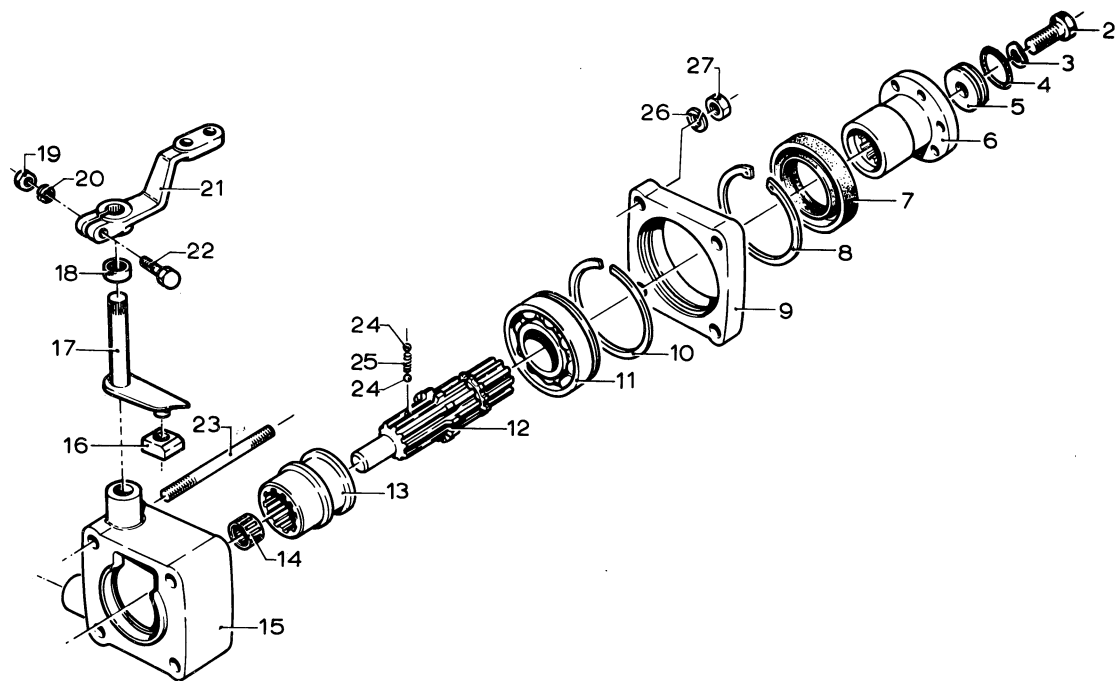

AK/S 6-90

Pos. Rep. Pos. Item	Code nr. No de code Kodenummer Code nr.	Benaming Désignation Benennung Description	Aant Nbre Zahl Qty
1	3-20-171903	PTO kpl. / Prise de force cpl. / Nebenantrieb vollst / PTO assy	1
2	0-00-251643	Bout / Boulon / Schraube / Bolt	1
3	7-35-187448	Veerring / Rondelle grower / Federring / Spring washer	1
4	3-22-215768	O-ring / Joint torique / O-ring / O-ring	1
5	3-22-208297	Schijf / Anneau / Scheibe / Ring	1
6	3-26-586358	Aandrijfvlens / Bride de commande / Antriebsflansch / Driving flange	1
7	0-00-586782	Oliekeerring / Baque d'étanchéité / Wellendichtring / Oil seal	1
8	0-00-226467	Borgring / Circlips / Sicherungsring / Circlip	1
9	3-21-586778	Afsluitplaat / Plaque de fermeture / Abschlussplatte / Closing plate	1
10	0-00-324614	Borgring / Jonc d'arrêt / Sprengring / Lock washer	1
11	3-22-586786	Kogellager / Roulement à billes / Kugellager / Ball bearing	1
12	3-22-586781	Aandrijfvas / Arbre de commande / Antriebwelle / Input shaft	1
13	3-22-140538	Schakelmof / Manchon baladeur / Schiebemuffe / Coupling muff	1
14	3-22-586788	Naaldlager / Roulement à aiguilles / Nadelkäfig / Needle bearing	1
15	3-21-586791	Schakelhuis / Boîtier de distribution / Schaltgehäuse / Switch housing	1
16	3-20-229017	Glijblok / Guide / Gleitstein / Guide	1
17	3-20-229016	Schakelhefboom / Levier de distribution / Schalthebel / Switch lever	1
18	0-00-586784	Oliekeerring / Baque d'étanchéité / Wellendichtring / Oil seal	1
19	0-00-251275	Moer / Ecrou / Mutter / Nut	1
20	0-00-309126	Veerring / Rondelle grower / Federring / Spring washer	1
21	3-27-581563	Hefboom / Levier / Schalthebel / Lever	1
22	0-00-251625	Bout / Boulon / Schraube / Bolt	1
23	0-00-175224	Tapeind / Goujon / Stiftschraube / Stud	4
24	0-00-313146	Kogel / Bille / Kugel / Ball	2