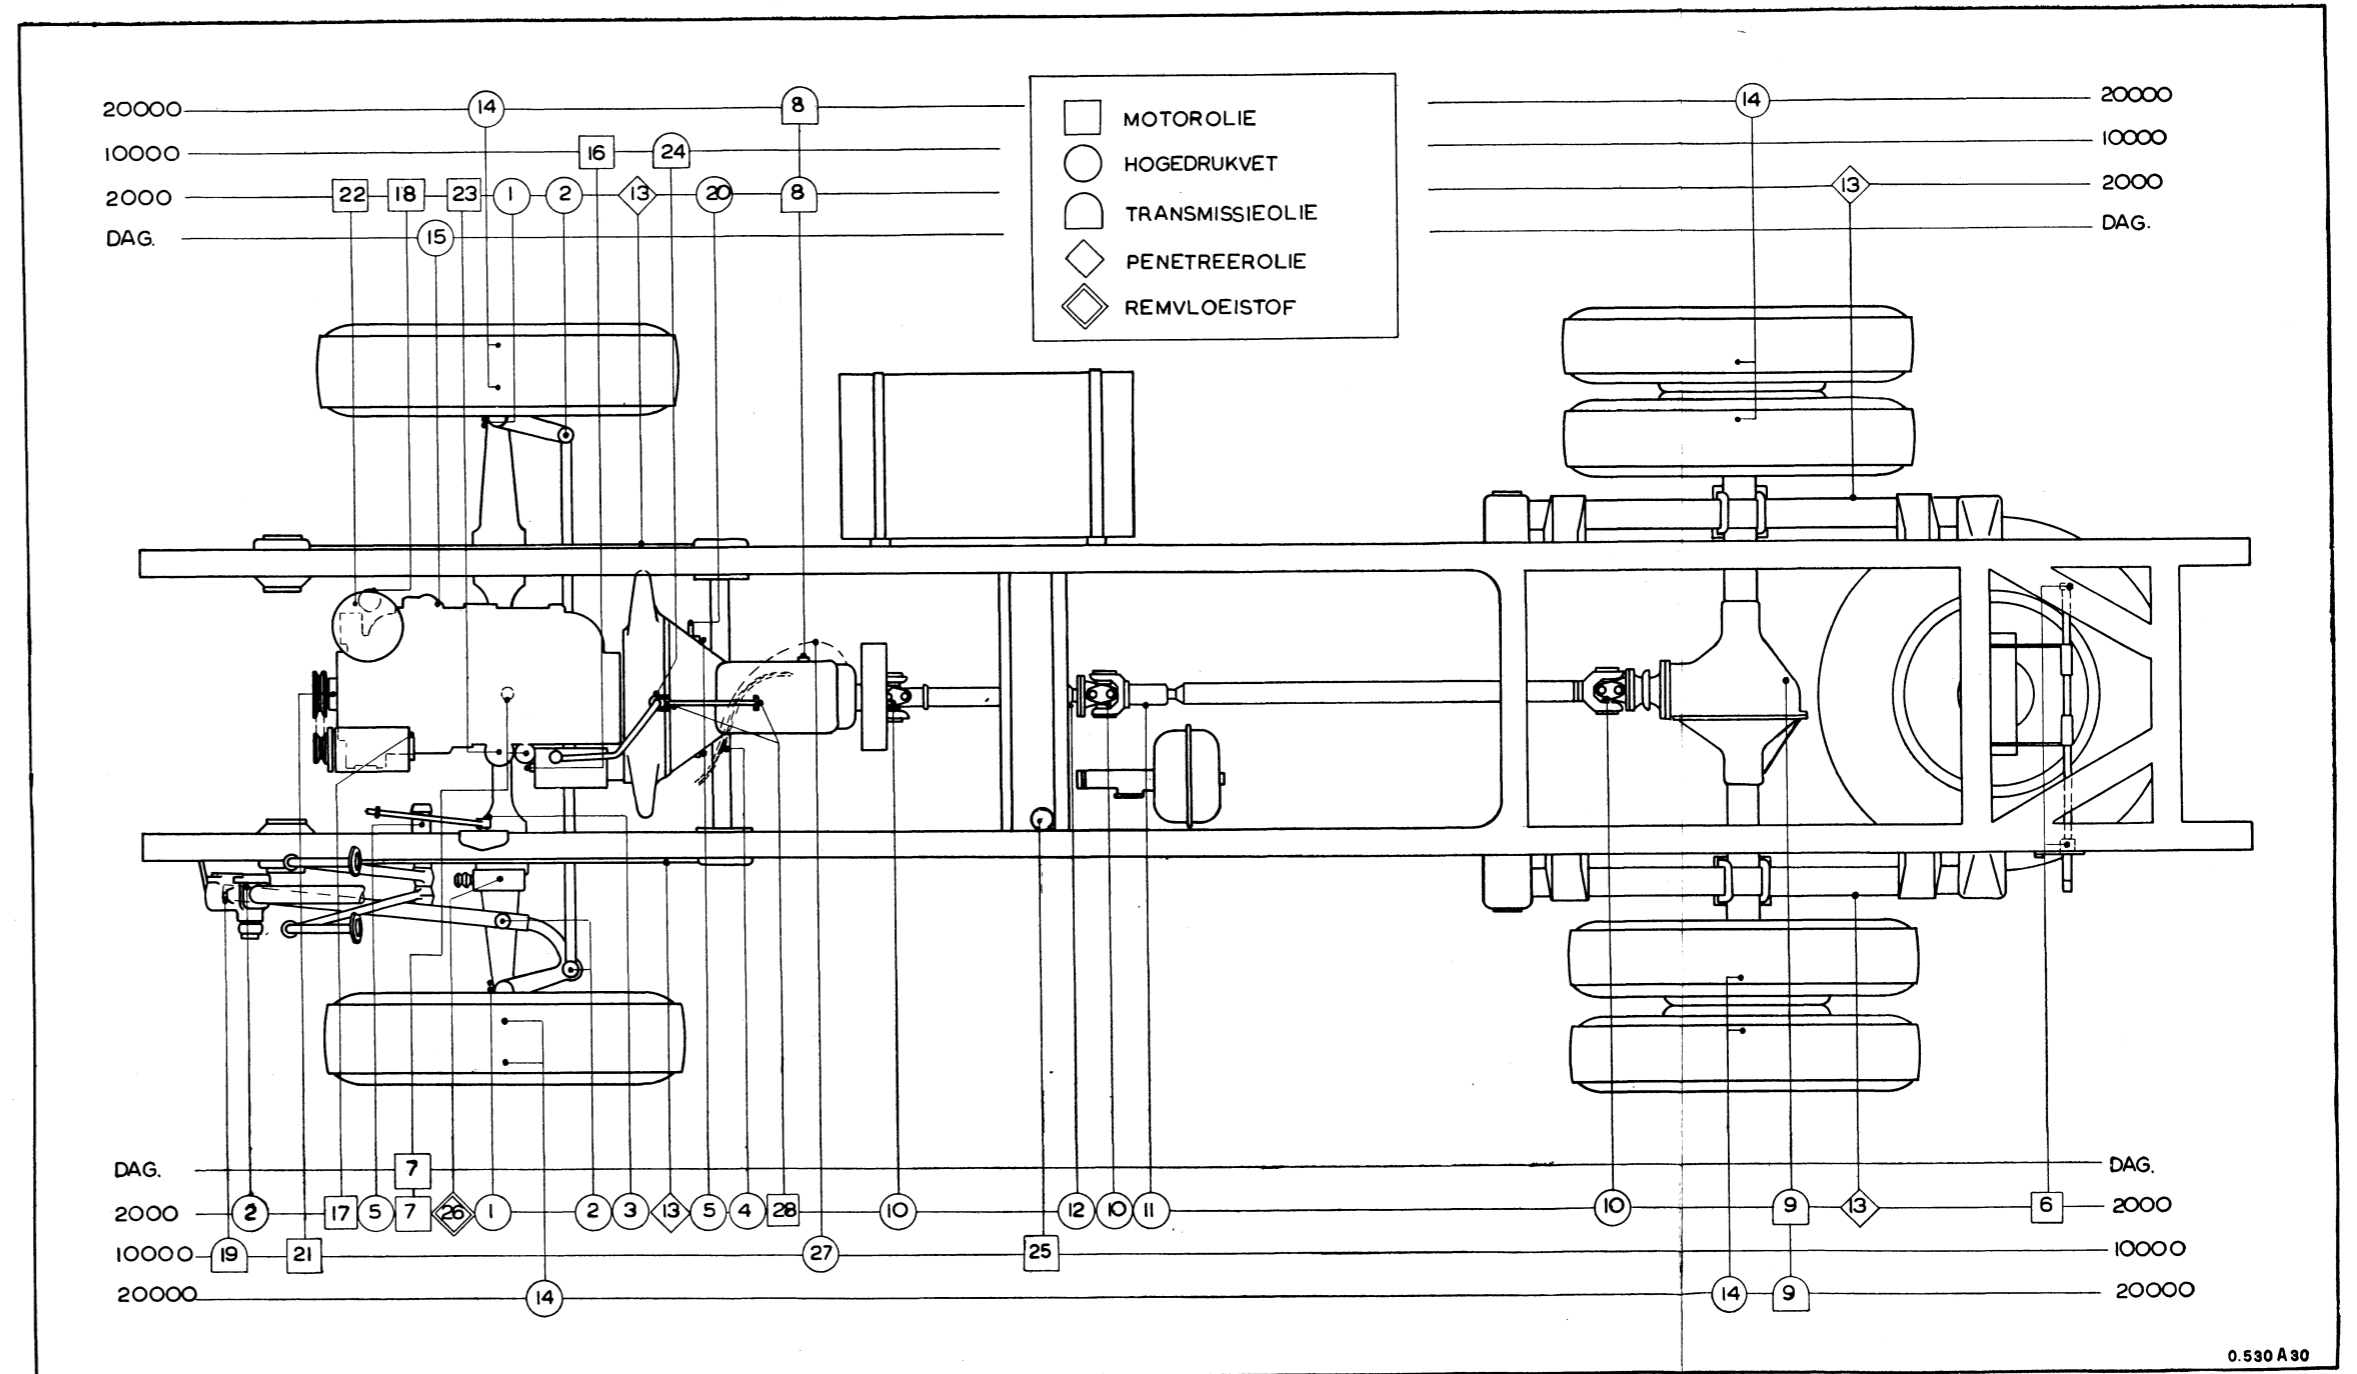

SMEERSHEMA.

Opmerking: De punten 7, 8 en 9 in het schema worden elk tweemaal vermeld. De kortste dienstperiode heeft betrekking op controleren resp. bijvullen; de langste op verversen.