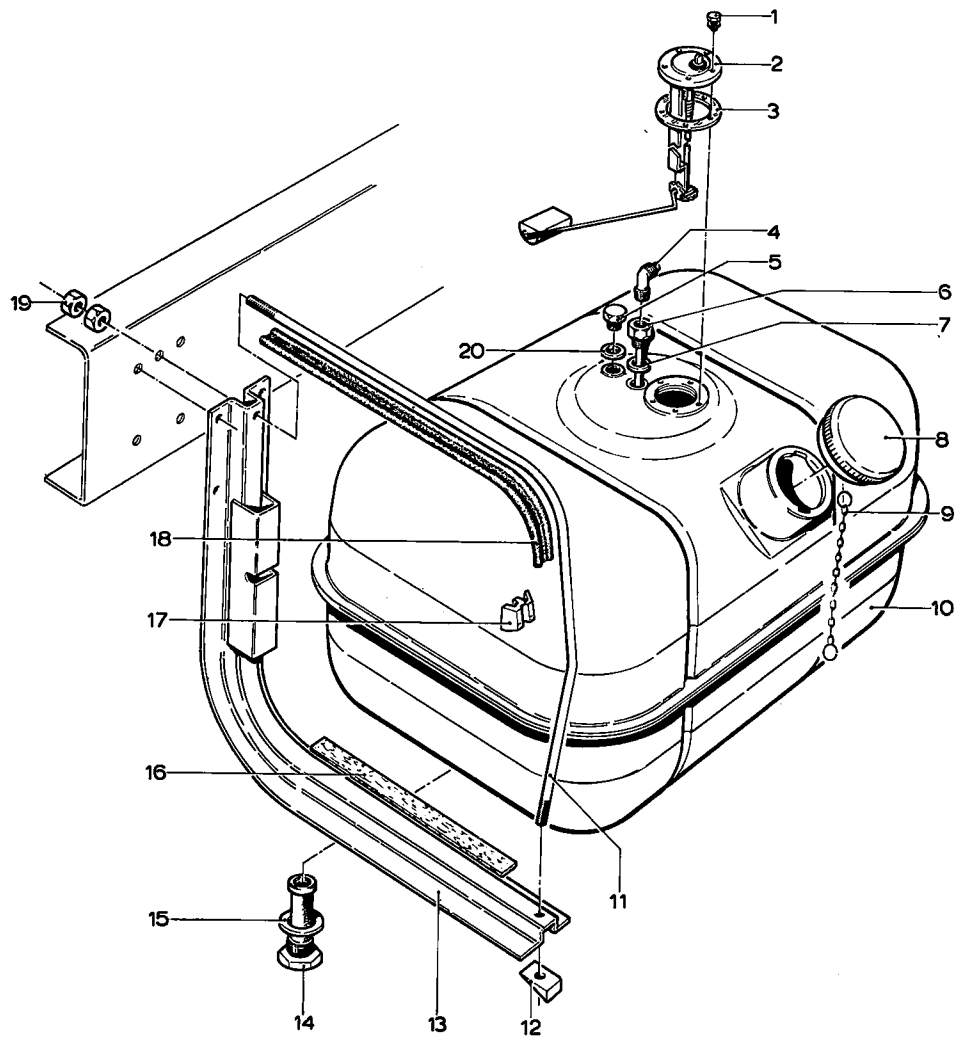

BA  
120 Ltr

Pos. Rep. Item Pos.	Code nr. No de code Kodenummer Code nr.	Benaming Designation Benennung Description	Aant. Nbre Zahl Qty
1	0-00-251603	Schroef / Vis / Schraube / Screw	5
2	503301	Vlotter / Flotteur / Schwimmer / Float	1
3	890331	Pakking / Joint / Dichtung / Gasket	2
4	502791	Kniekoppeling / Raccord coudé / Kniestück / Elbow coupling	1
5	7-35-202866	Plug / Bouchon / Verschlusschraube / Plug	1
6	502673	Tankpijp / Tuyau de réservoir / Behälterrohr / Tank pipe	1
7	0-00-325227	Pakkingring / Joint / Dichtring / Joint ring	2
8	532063	Tankdop / Bouchon de réservoir / Behälterstopfen / Fuel tank cap	1
9	121239	Ketting / Chaîne / Kette / Chain	1
10	173542	Brandstoftank / Reservoir à combustible / Kraftstoffbehälter / Fuel tank	1
11	259817	Trekstang / Firant / Zugstange / Pull rod	2
12	259744	Vulblok / Bloc de remplissage / Füllblock / Filling block	2
13	259815	Drager / Poutre embase / Kraftstoffbehälterträger / Fuel tank carrier	2
14	8-80-502676	Gaasfilter / Filtre crépine / Kraftstoffsieb / Strainer	1
15	319256	Pakkingring / Joint / Dichtring / Joint ring	1
16	0-00-319278	Viltstrook / Bande feutre / Filzstreifen / Felt strip	pm
17	173738	Vulblok / Bloc de remplissage / Füllblock / Filling block	2
18	0-00-501670	Rubberstrip / Bande caoutchouc / Gummistreifen / Rubber strip	pm
19	0-00-523871	Moer / Ecrou / Mutter / Nut	8