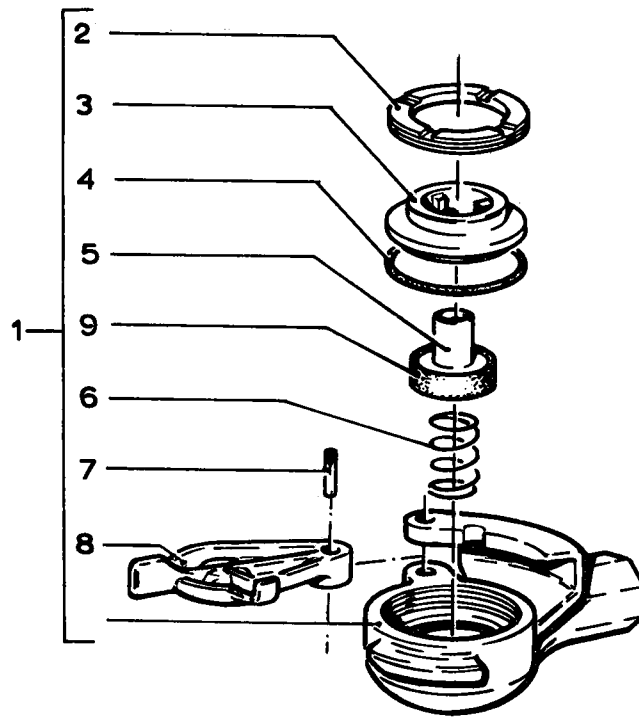

<i>Pos.</i>	<i>Code nr.</i>	<i>Benaming</i>	<i>Aant.</i>
<i>Rep.</i>	<i>No de code</i>	<i>Designation</i>	<i>Nbre</i>
<i>Item</i>	<i>Kodenummer</i>	<i>Benennung</i>	<i>Zahl</i>
<i>Pos.</i>	<i>Code nr.</i>	<i>Description</i>	<i>Qty</i>
1	719250	Koppelingskop / Tête d'accouplement / Kupplungskopf / Coupling head	X
2	0-00-229436	Schroef / Vis / Schraube / Screw	2
3	0-00-251928	Veerring / Rondelle grower / Federring / Spring washer	2
4	160359	Aanslagplaat / Plaque d'arrêt / Anschlagplatte / Stop plate	1
5	0-00-346107	Kerfstift / Goupille fendue / Kerbstift / Retaining pin	1
6	0-00-221410	Gegolfde ring / Rondelle ondulée / Scheibe / Waved ring	2
7	229435	Deksel / Couvercle / Deckel / Cover	1
8	183604	Klepring / Anneau de soupape / Ventilring / Valve ring	1

Pos. Rep. Pos. Item	Code nr. No de code Kodenummer Code nr.	Benaming Désignation Benennung Description	Aant Nbre Zahl Qty
1	503786	Koppelingskop / Tête d'accouplement Kupplungskopf / Coupling head	X
2	147784	Opsluitring / Anneau d'arrêt / Gewinde-ring / Retainer ring	1
3	229434	Bus / Bague / Buchse / Bush	1
4	229433	O-ring / Joint torique / O-ring / O-ring	1
5	229432	Klepstoter / Poussoir / Ventilstössel / Valve tappet	1
6	229431	Drukveer / Ressort de pression / Druckfeder / Pressure spring	1
7	0-00-346107	Kerfstift / Goupille fendue / Paszkerbstift / Retaining pin	1
8	151524	Deksel / Couvercle / Deckel / Cover	1
9	553798	Klepring / Anneau de soupape / Ventilring / Valve ring	1