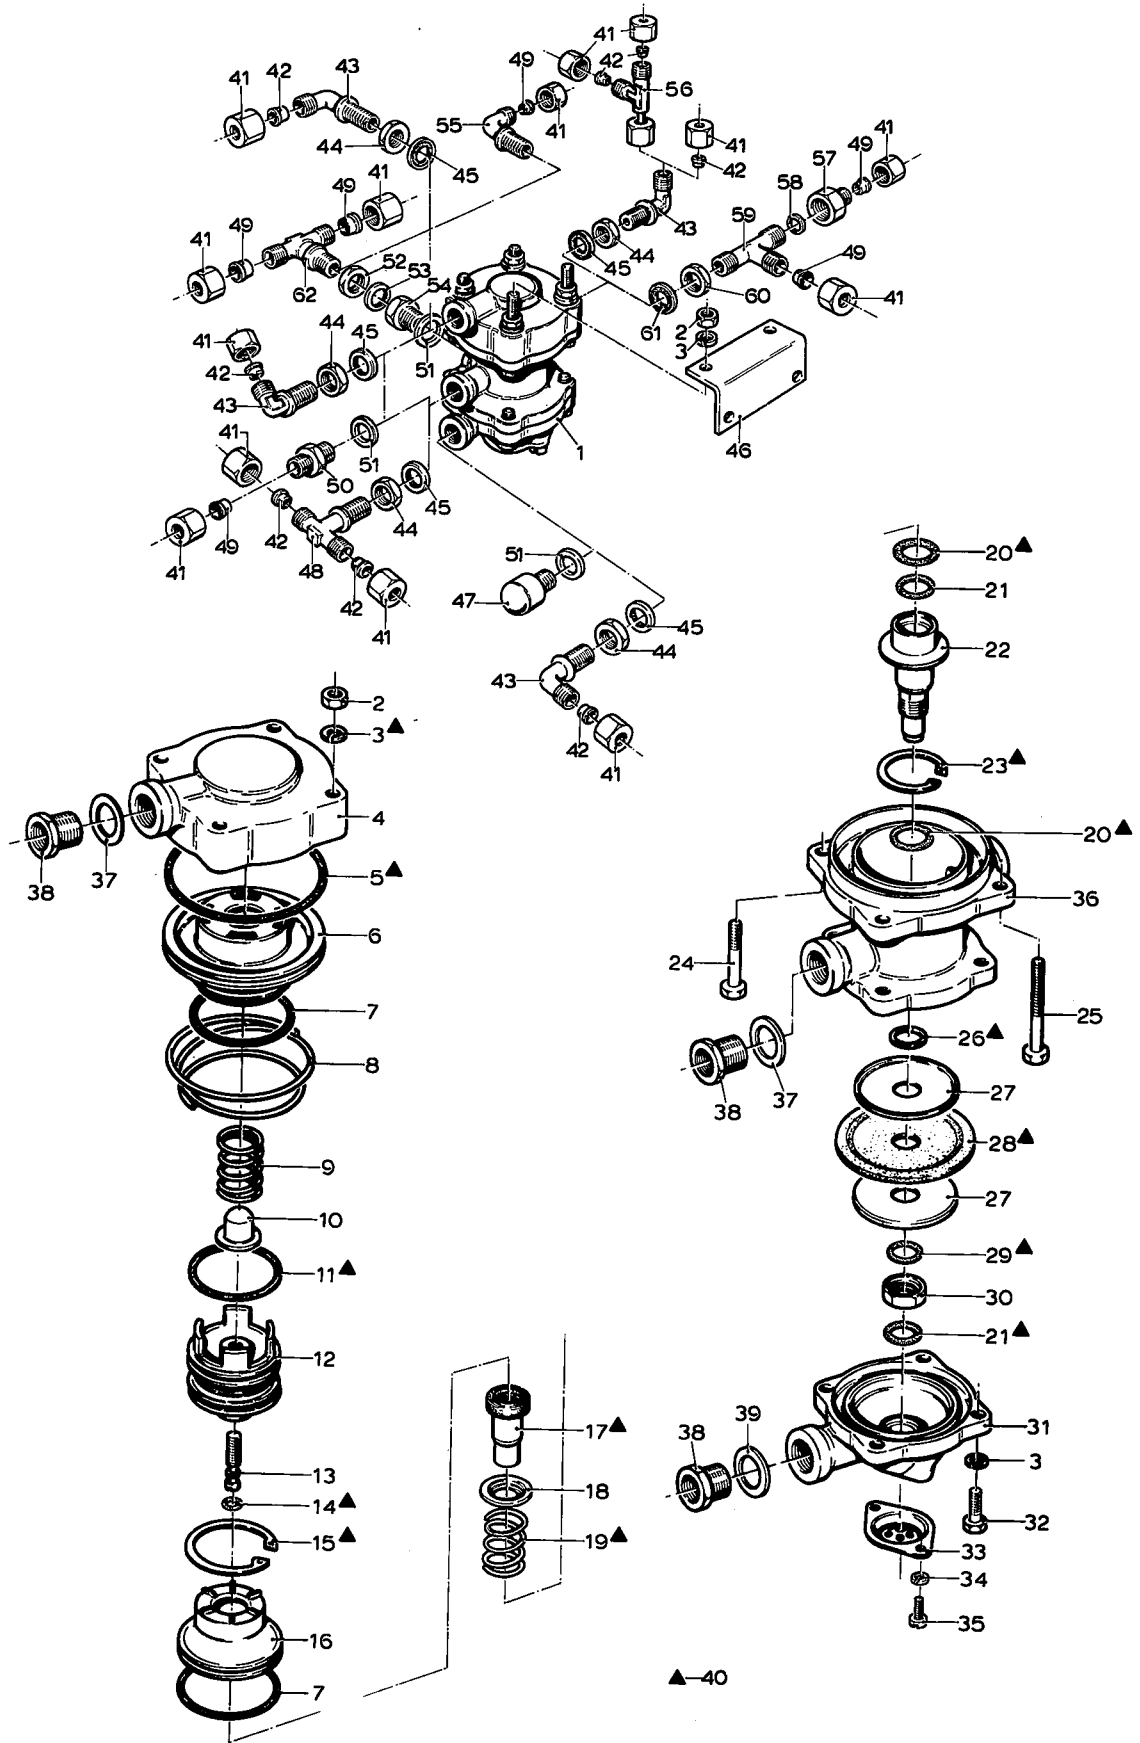

| Pos.<br>Rep.<br>Pos.<br>Item | Code nr.<br>No de code<br>Kodenummer<br>Code nr. | Benaming<br>Désignation<br>Benennung<br>Description                               | Aant<br>Nbre<br>Zahl<br>Qty |
|------------------------------|--|---|-----------------------------|
| 32                           | 553805   | O-ring / Joint torique / O-ring / O-ring  | 1                           |
| 33                           | 553807   | Klephouder / Arrêteoir / Halter / Retainer  | 1                           |
| 34                           | 553806   | Kleplichaam / Corps de valve / Ventilkörper / Valve body                          | 1                           |
| 35                           | 704871   | Manchet / Manchette / Manschette / Cup  | 1                           |
| 36                           | 553798   | Klep / Soupape / Ventil / Valve   | 1                           |
| 37                           | 0-00-523871                                      | Moer / Ecrou / Mutter / Nut   | 2                           |
| 38                           | 0-00-251929                                      | Veerring / Rondelle grower / Federring / Spring washer                            | 2                           |
| 39                           | 6-10-115007                                      | Knie-inschroefkoppeling / Raccord fileté coudé /<br>Knie-Kupplung / Knee-coupling | 1                           |
| 40                           | 0-00-206784                                      | Afdichtring / Joint / Dichtring / Joint ring                                      | 1                           |
| 41                           | 0-00-308969                                      | Verloopnippel / Raccord de réduction /<br>Reduziernippel / Reduction nipple       | 1                           |
| 42                           | 0-00-579723                                      | Afdichtring / Joint / Dichtring / Joint ring                                      | 3                           |
| 43                           | 0-00-523872                                      | Moer / Ecrou / Mutter / Nut   | 2                           |
| 44                           | 0-00-251930                                      | Veerring / Rondelle grower / Federring / Spring washer                            | 2                           |
| 45                           | 0-00-115002                                      | Rechte koppeling / Raccord / Kupplung / Coupling                                  | 2                           |
| 46                           | 177310   | Steun / Support / Stütze / Bracket  | 2                           |
| 47                           | 0-00-311185                                      | Bout / Boulon / Schraube / Bolt   | 2                           |
| 48                           | 0-00-202817                                      | Sluitring / Rondelle / Scheibe / Washer   | 1                           |
| 49                           | 0-00-202950                                      | Sluitring / Rondelle / Scheibe / Washer   | 1                           |
| 50                           | 0-00-311198                                      | Bout / Boulon / Schraube / Bolt   | 2                           |
| 51                           | 3-09-146141                                      | Snijring / Bicône / Schneidring / Gland 10 mm                                     | X                           |
| 52                           | 3-09-146142                                      | Wartelmoer / Ecrou à chapeau / Ueberwurfmutter / Union nut;<br>M 16 x 1,5         | X                           |