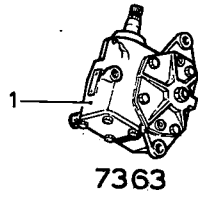

Pos. Rep. Pos. Item	Code nr. No de code Kodenummer Code nr.	Benaming Désignation Benennung Description	Aant Nbre Zahl Qty
1		Stuurhuis cpl. / Boîte de direction ass. / Lenkgehäuse vollst. / Steering gear assy	
-	255983	LHD.	1
-	256347	RHD.	1
2	606438	Borgring / Circlips / Sicherungsring / Circlip	1
3	606439	Moer / Ecrou / Mutter / Nut	1
4		Stuurhuis / Boîtier de direction / Lenkgehäuse / Steering housing	
-	110204	LHD	1
-	606436	RHD	1
5	265574	Oliekeerring / Bague d'étanchéité / Wellendichtung / Oil seal	1
6	110205	Naaldlager / Roulement à aiguilles / Nadellager / Needle bearing	1
7	160956	Plug / Bouchon / Stopfen / Plug	1
8	160955	Oliekeerring / Bague d'étanchéité / Wellendichtung / Oil seal	1
9	322485	Pakking / Joint / Dichtung / Gasket	1
10	322486	Centreerpen / Axe de centrage / Zentrierbolzen / Centerin pin	2
11	7-36-199446	Moer / Ecrou / Mutter / Nut	1
12	0-00-202821	Bout / Boulon / Schraube / Bolt	6
13	606437	Ring / Bague / Ring / Ring	1
14	322484	Deksel / Couvercle / Gehäusedeckel / Cover	1
15	160958	Naaldlager / Roulement à aiguilles / Nadellager / Needle bearing	1
16		Sector as / Axe porte galèt / Lenkrollenwelle / Segment shaft	
-	606434	LHD.	1
-	606435	RHD.	1
17	110208	Borgring / Circlips / Sicherungsring / Circlip	1
18		Vulring / Cale de réglage / Distanzring / Spacer ring	
-	7-36-307746	2,1 mm	X
-	7-36-307747	2,15 mm	X
-	7-36-307748	2,2 mm	X
-	7-36-307749	2,25 mm	X
-	7-36-307750	2,3 mm	X
-	7-36-307751	2,35 mm	X
-	7-36-307752	2,4 mm	X
-	7-36-307753	2,45 mm	X
-	7-36-307754	2,5 mm	X
19	7-36-322490	Stelbout / Boulon de réglage / Stellschraube / Adjusting bolt	1
20	7-36-199450	Loopring / Bague de roulement / Lagerring / Race	1
21	7-36-199452	Rollager kooi / Roulement à rouleaux conique / Kegelrollenlager / Taper roller bearing	2
22		Stuuras + worm/Axe de direction/Lenkswelle mit Schnecke/ Steering shaft with worm