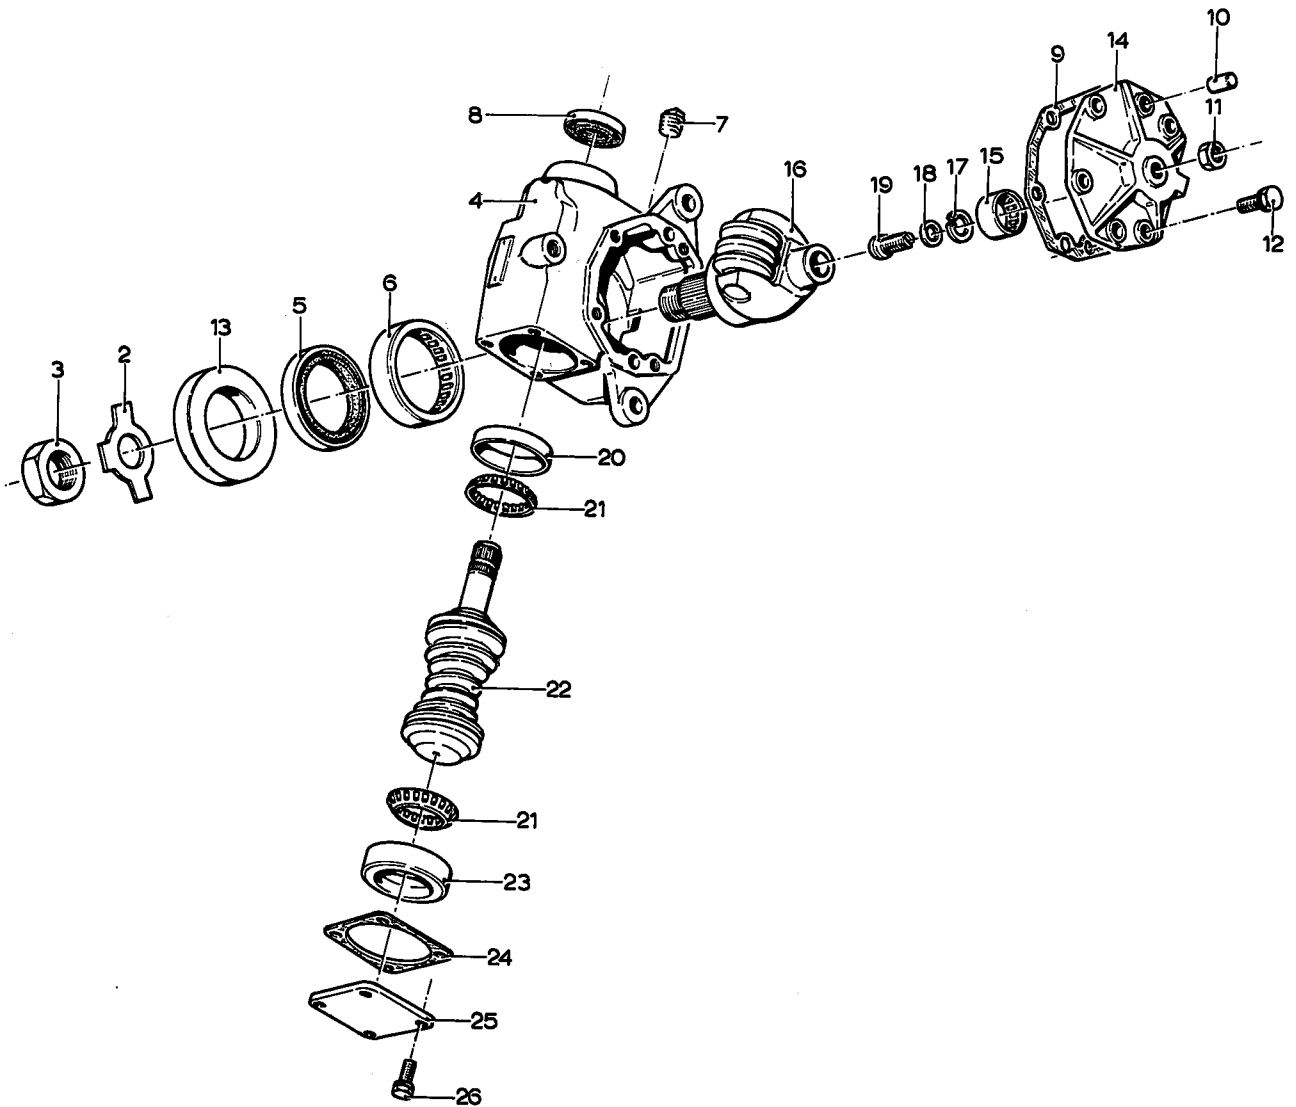

Pos. Rep. Pos. Item	Code nr. No de code Kodenummer Code nr.	Benaming Désignation Benennung Description	Aant Nbre Zahl Qty
1		Stuurhuis cpl. / Boîte de direction ass. / Lenkgehäuse vollst. / Steering gear assy	
-	255983	LHD.	1
-	256347	RHD.	1
2	606438	Borgring / Circlips / Sicherungsring / Circlip	1
3	606439	Moer / Ecrou / Mutter / Nut	1
4		Stuurhuis / Boîtier de direction / Lenkgehäuse / Steering housing	
-	110204	LHD	1
-	606436	RHD	1
5	265574	Oliekeerring / Bague d'étanchéité / Wellendichtung / Oil seal	1
6	110205	Naaldlager / Roulement à aiguilles / Nadellager / Needle bearing	1
7	160956	Plug / Bouchon / Stopfen / Plug	1
8	160955	Oliekeerring / Bague d'étanchéité / Wellendichtung / Oil seal	1
9	322485	Pakking / Joint / Dichtung / Gasket	1
10	322486	Centreerpen / Axe de centrage / Zentrierbolzen / Centerin pin	2
11	7-36-199446	Moer / Ecrou / Mutter / Nut	1
12	0-00-202821	Bout / Boulon / Schraube / Bolt	6
13	606437	Ring / Bague / Ring / Ring	1
14	322484	Deksel / Couvercle / Gehäusedeckel / Cover	1
15	160958	Naaldlager / Roulement à aiguilles / Nadellager / Needle bearing	1
16		Sector as / Axe porte galèt / Lenkrollenwelle / Segment shaft	
-	606434	LHD.	1
-	606435	RHD.	1
17	110208	Borgring / Circlips / Sicherungsring / Circlip	1
18		Vulring / Cale de réglage / Distanzring / Spacer ring	
-	7-36-307746	2,1 mm	X
-	7-36-307747	2,15 mm	X
-	7-36-307748	2,2 mm	X
-	7-36-307749	2,25 mm	X
-	7-36-307750	2,3 mm	X
-	7-36-307751	2,35 mm	X
-	7-36-307752	2,4 mm	X
-	7-36-307753	2,45 mm	X
-	7-36-307754	2,5 mm	X
19	7-36-322490	Stelbout / Boulon de réglage / Stellschraube / Adjusting bolt	1
20	7-36-199450	Loopring / Bague de roulement / Lagerring / Race	1
21	7-36-199452	Rollager kooi / Roulement à rouleaux conique / Kegelrollenlager / Taper roller bearing	2
22		Stuuras + worm/Axe de direction/Lenkswelle mit Schnecke/ Steering shaft with worm