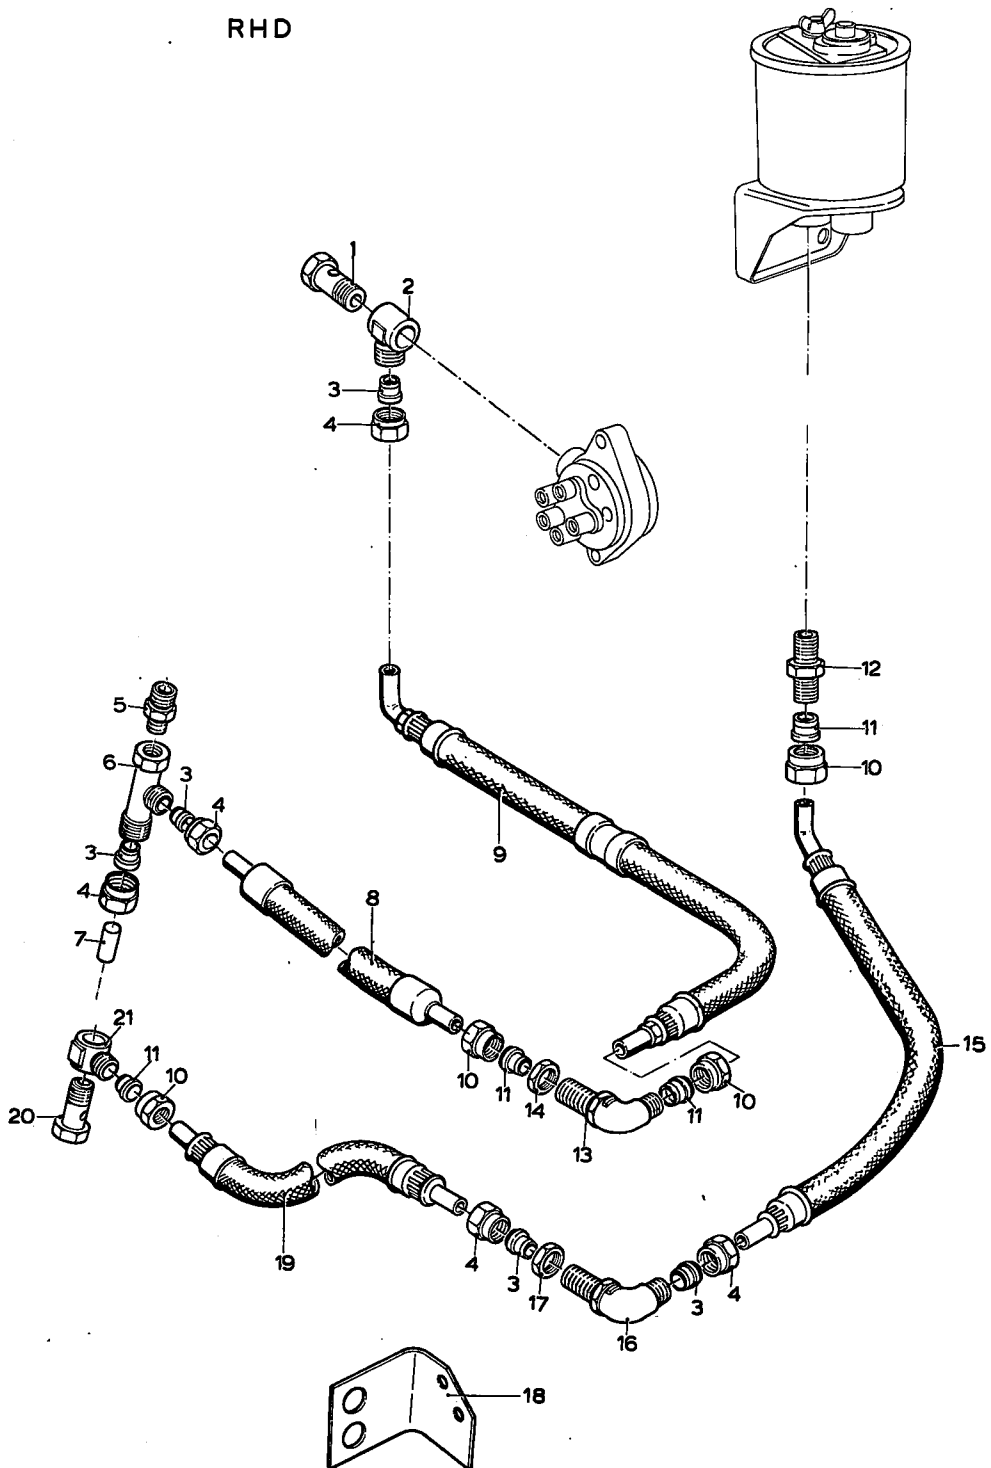

RHD

Pos. Rep. Pos. Item	Code nr. No de code Kodenummer Code nr.	Benaming Désignation Benennung Description	Aant Nbre Zahl Qty
1	7-31-618038	Banjobout / Boulon banjo / Hohlschraube / Banjo bolt	1
2	7-31-618039	Banjo / Banjo / Hohlschraube / Banjo	1
3	7-31-180983	Snijring / Bicône / Schneidring / Gland	3
4	0-00-238007	Wartelmoer / Ecrou de raccord / Ueberwurfmutter / Union nut	3
5	7-31-615903	Inschroefkoppeling / Raccord / Kupplung / Coupling	1
6	7-31-615906	T-koppeling / Raccord T / T-Kupplung / T Coupling	1
7	7-30-174441	Staaaf / Bouchon / Stopfen / Plug	1
8	7-31-522642	Slang / Tuyau flex. / Schlauch / Flex. hose	1
9	7-31-618630	Slang / Tuyau flex. / Schlauch / Flex. hose	1
10	0-00-719243	Wartelmoer / Ecrou de raccord / Kupplung / Coupling	3
11	0-00-226481	Snijring / Bicône / Schneidring / Gland	3
12	7-31-615916	Inschroefkoppeling / Raccord / Kupplung / Coupling	1
13	6-10-265198	Kniekoppeling / Raccord coude / Winkelkupplung /Knee coupling	1
14	0-00-226492	Contramoeer / Ecrou / Mutter / Nut	2
15	7-31-170513	Slang / Tuyau flex / Schlauch / Flex. hose	1
16	7-31-615917	Kniekoppeling / Raccord coude / Winkelkupplung /Knee coupling	1
17	7-30-124399	Contramoeer / Ecrou / Mutter / Nut	1
18	7-31-167723	Steun / Support / Stütze / Bracket	1
19	6-60-177177	Slang / Tuyau flex. / Schlauch / Flex. hose	1
20	7-31-618040	Banjo bout / Boulon banjo / Hohlschraube / Banjo bolt	1
21	7-31-618042	Banjo / Banjo / Gehäuse / Body	1