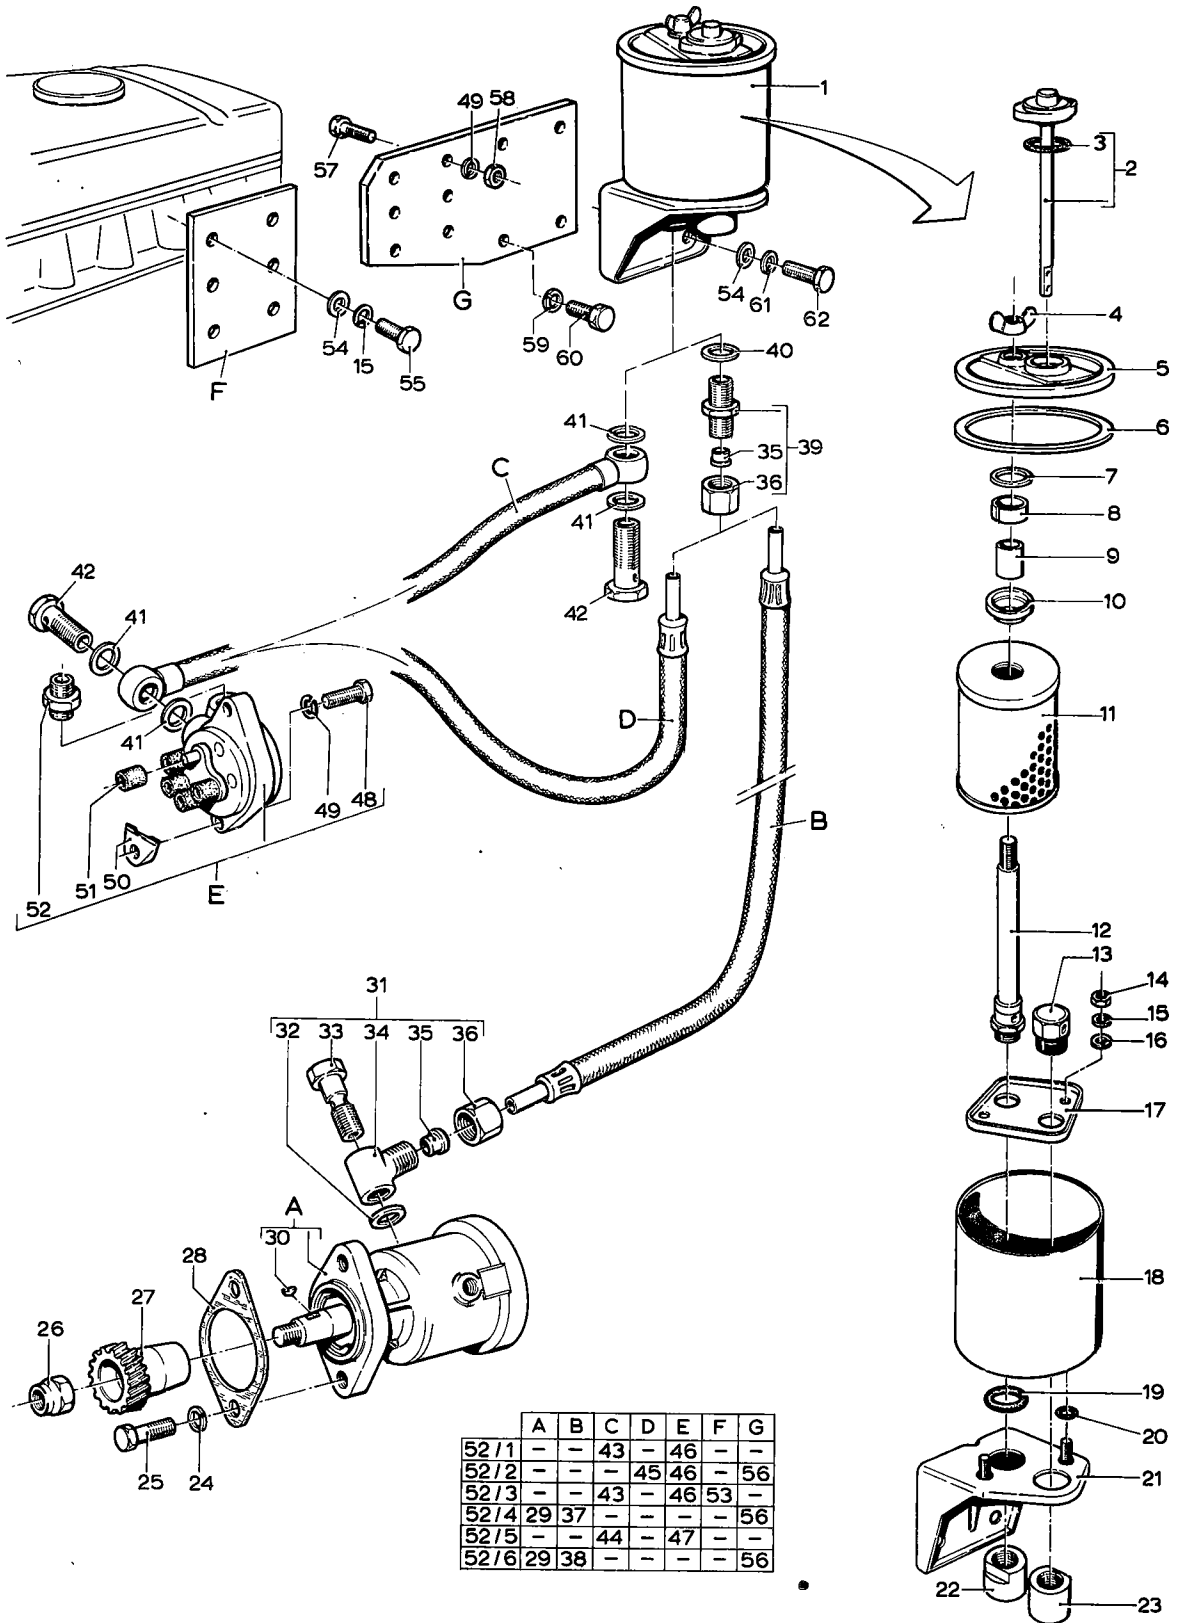

Pos. Rep. Pos. Item	Code nr. No de code Kodenummer Code nr.	Benaming Désignation Benennung Description	Aant Nbre Zahl Qty
1	171986	Reservoir kpl. / Réservoir cpl. / Behälter kpl. / Tank assy	1
2	229350	Dop met peilstok / Bouchon et jauge / Stopfen mit Messtab / Plug with jauge	1
3	504026	Pakking / Joint / Dichtung / Gasket	1
4	229338	Vleugelmoer / Ecrou à ailette / Flügelmutter / Wing nut	1
5	229339	Deksel / Couvercle / Deckel / Cover	1
6	229341	Pakking / Joint / Dichtung / Gasket	1
7	229340	Ring / Bague / Ring / Ring	1
8	229345	Verende bus / Bague ressort / Federbüchse / Clamping bush	1
9	229342	Bus / Bague / Büchse / Bushing	1
10	229344	Centreerring / Bague de centrage / Zentrierring / Centeringring	1
11	229348	Filterelement / Elément filtrant / Filtereinsatz / Filter element	1
12	229349	Centrale bout / Guide de centrage / Zentrierbolzen / Centering bolt	1
13	309365	Aanzuigbout / Vis / Bolzen / Bolt	1
14	0-00-251275	Moer / Ecrou / Mutter / Nut	2
15	0-00-251928	Veerring / Rondelle grower / Federring / Spring washer	5
16	0-00-720697	Ring / Bague / Ring / Ring	2
17	229343	Versterkingsplaat / Plaque de renforcement / Verstärkungsplatte / Stiffening plate	1
18	110030	Reservoir / Réservoir / Behälter / Tank	1
19	309353	O-ring / Joint torique / Rundschnurring / O-ring seal	2
20	229337	O-ring / Joint torique / Rundschnurring / O-ring seal	2
21	309368	Steen reservoir / Support du réservoir / Behälterstütze / Tank bracket	1
22	231895	Aansluitstuk / Raccord / Hülse / Connection sleeve	1
23	309364	Aansluitstuk / Raccord / Hülse / Connection sleeve	1
24	0-00-186942	Verende ring / Rondelle ondulée / Federscheibe / Waved washer	2
25	0-00-251499	Bout / Boulon / Schraube / Bolt	2
26	0-00-262812	Moer / Ecrou / Mutter / Nut	1
27	7-30-261615	Tandwiel / Pignon / Zahnrad / Gear	1
28	7-30-117883	Pakking / Joint / Dichtung / Gasket	1
29	7-30-116526	Stuurpomp / Pompe de direction / Lenkingspumpe / Steering pump	1
30	504136	Spie / Clavette / Keil / Key	1
31	199417	Banjo koppeling / Raccord banjo / Schwenkverschraubung / Banjo coupling	1