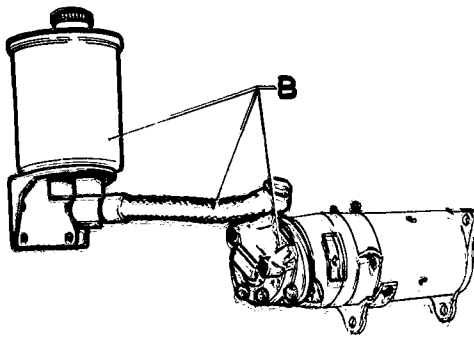

B	C	D
	7-31	7-31	2-35
9/2	52/1	-	-
9/3	52/2	-	-
10/2	52/3	-	-
19/1	-	52/4	-
19/2	-	-	9
21/2	52/5	-	-
28/1	-	52/6	-