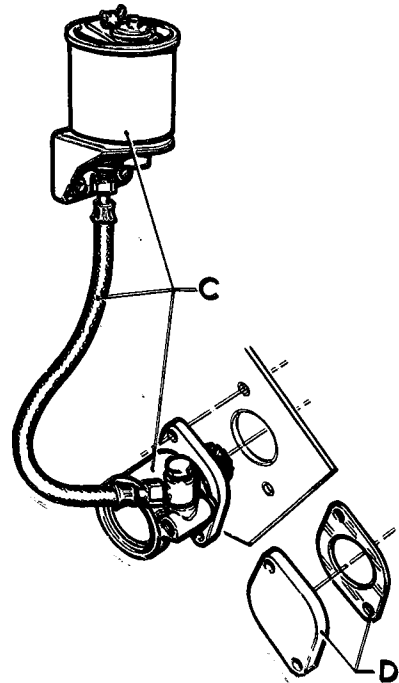

B	C	D
	7-31	7-31	2-35
9/2	52/1	-	-
9/3	52/2	-	-
10/2	52/3	-	-
19/1	-	52/4	-
19/2	-	-	9
21/2	52/5	-	-
28/1	-	52/6	-