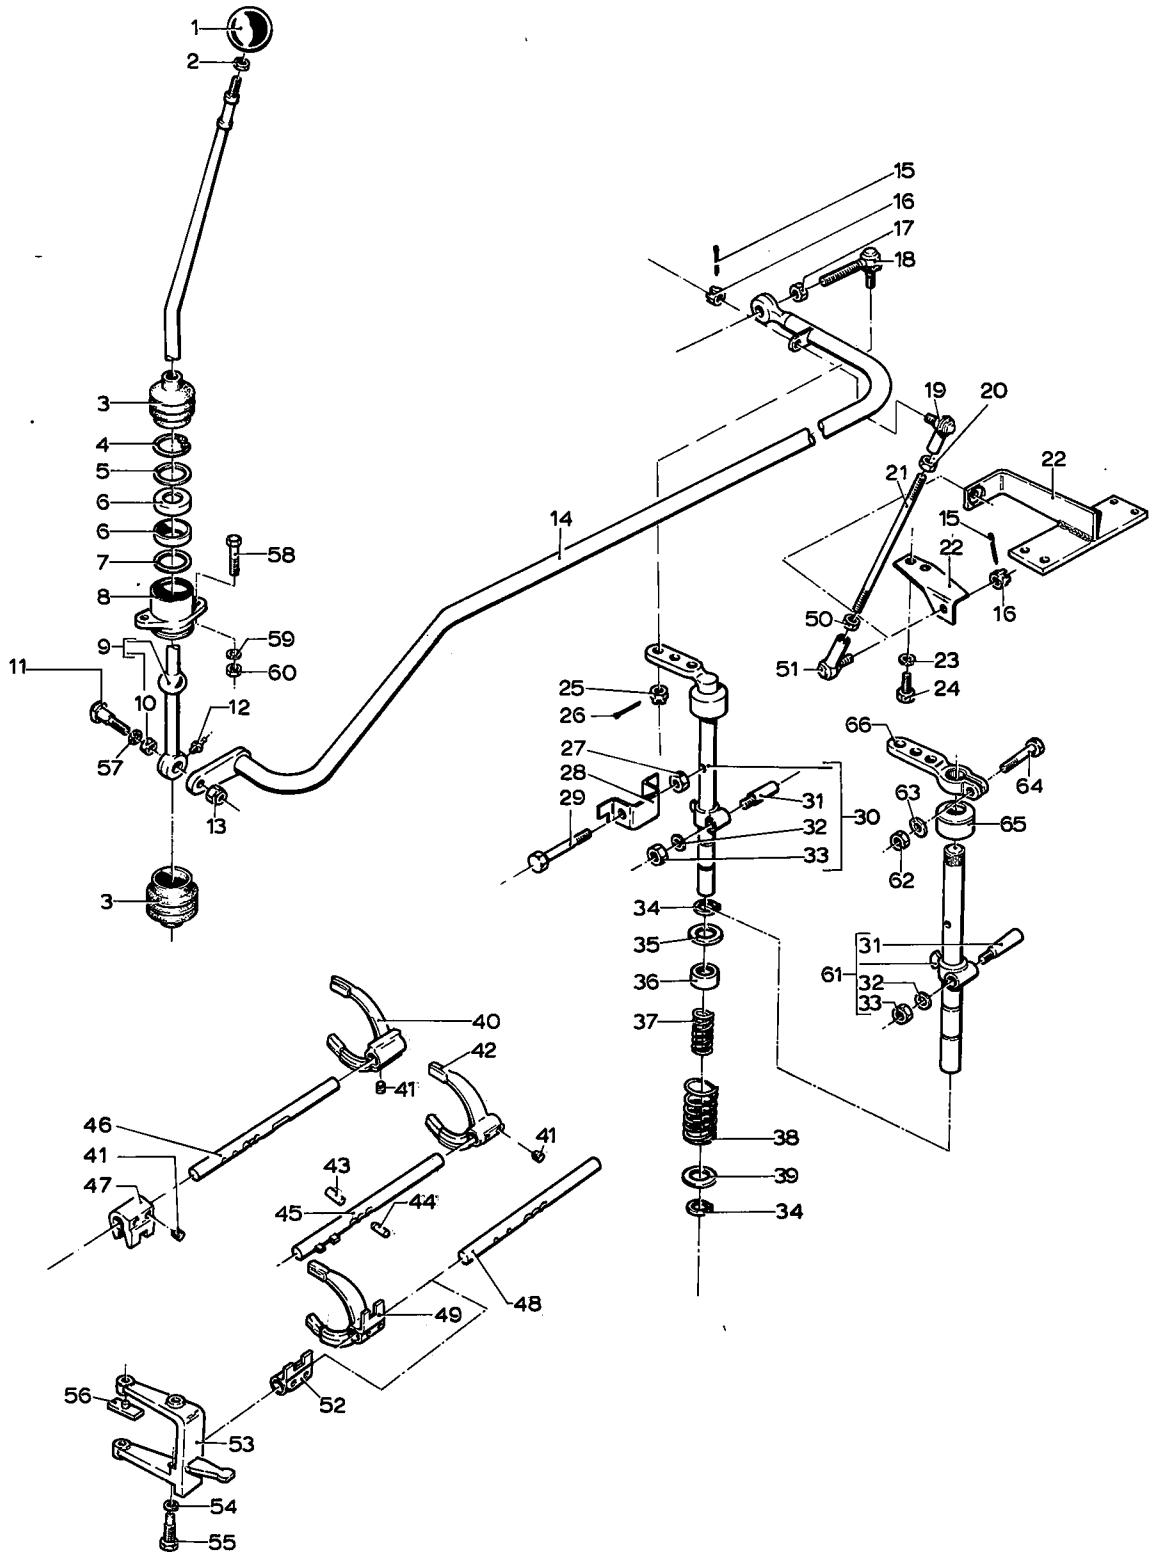

AK5-35-2
S5-35-2

Pos. Rep. Pos. Item	Code nr. No de code Kodenummer Code nr.	Benaming Désignation Benennung Description	Aant Nbre Zahl Qty
1		Knop / Bouton / Knopf / Knob	
-	312469	LHD	1
-	502731	RHD	1
2	0-00-251276	Moer / Ecrou / Mutter / Nut	1
3	330610	Afdichthoes / Cache poussière / Staubschutzkappe / Dust cap	2
4	0-00-226461	Borgring / Circlips / Sicherungsring / Circlip	1
5	0-00-330611	Sluitring / Rondelle / Scheibe / Washer	1
6	330612	Lagerschaal / Cuvette / Kugelteller / Ball seat	2
7	0-00-169767	Ring / Rondelle / Scheibe / Washer	1
8	330609	Lagerstoel / Support / Lagerstütze / Bearing support	1
9	3-00-517023	Versnellingshandle / Levier de changement de vitesses Schalthebel / Gear shift lever	1
10	3-00-576277	Lagerbus / Buselure / Büchse / Bushing	1
11	3-00-517021	Borstbout / Vis à épaulement / Stehbolzen / Pillar bolt	1
12	0-00-202864	Smeernippel / Graisseur / Schmiernippel / Lubricator	1
13	0-00-531206	Borgmoer / Ecrou de verrouillage / Sicherungsmutter/Lock nut	1
14		Schakelstang / Tige de commande / Schaltstange / Switch rod	
-	517024	LHD	1
-	517026	RHD	1
15	0-00-251855	Splitpen / Goupille / Splint / Split pin	2
16	0-00-325222	Kroonmoer / Ecrou crénelé / Kronenmutter / Castelled nut	2
17	0-00-325195	Moer / Ecrou / Mutter / Nut	1
18	542477	Kogelkoppeling / Rotule / Kugelgelenk / Ball joint	1
19	586956	Kogelkoppeling / Rotule / Kugelgelenk / Ball joint	1
20	0-00-251275	Moer / Ecrou / Mutter / Nut	2
21		Trekstang / Tige / Zugstange / Pull rod	
-	3-09-611408	LHD	1
-	4-64-247113	RHD	1
22		Steun / Support / Stütze / Bracket	
-	3-09-614779	LHD	1
-	3-00-261108	RHD	1
23	0-00-251929	Veerring / Rondelle grower / Federring / Spring washer	x
24		Tapbout / Boulon / Schraube / Bolt	
-	0-00-251633	LHD	2
-	0-00-251633	RHD	4
25	0-00-202820	Kroonmoer / Ecrou crénelé / Kronenmutter / Castelled nut	1
26	0-00-251856	Splitpen / Goupille / Splint / Split pin	1
27	0-00-140319	Moer / Ecrou / Mutter / Nut	1