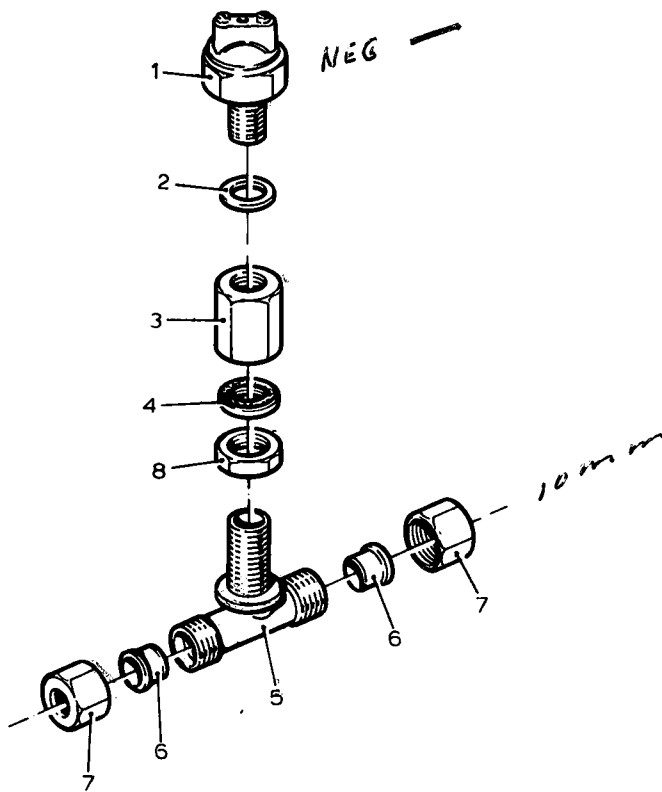

Pos. Rep. Pos. Item	Code nr. No de code Kodenummer Code nr.	Benaming Désignation Benennung Description	Aant Nbre Zahl Qty
1	578466	Lage drukschakelaar / Interrupteur signal basse pression / Druckschalter / Low pressure signal switch	1
2	0-00-579721	Afdichtring / Joint / Dichtring / Joint washer	1
3	545978	Verloopnippel / Raccord de réduction / Reduziernippel / Reduction nipple	1
4	0-00-206784	Afdichtring / Joint / Dichtring / Joint washer	1
5	6-10-115020	T-stuk / Raccord-T / T-Kupplung / T-coupling	1
6	3-09-146141	Snijring / Bicône / Schneidring / Gland; 10 mm	X
7	3-09-146142	Wartelmoer / Ecrou à chapeau / Ueberwurfmutter / Union nut; M 16 x 1,5	X
8	0-00-226491	Contramoeer / Contre écrou / Gegenmutter / Check nut	1
9	6-10-261346	T-stuk / Raccord-T / T-Kupplung / T-coupling	1
10	0-00-325362	Afdichtring / Joint / Dichtring / Joint washer	1

Pos. Rep. Pos. Item	Code nr. No de code Kodenummer Code nr.	Benaming Désignation Benennung Description	Aant Nbre Zahl Qty
1	6-10-542720	Lage drukschakelaar / Interrupteur signal basse pression ^{HANDREIT} NEC	1
2	0-00-579721	Afdichtring / Joint / Dichtring / Joint ring	1
3	545978	Verloopnippel / Raccord de réduction / Reduziernippel / Reduction nipple	1
4	0-00-206784	Afdichtring / Joint / Dichtring / Joint ring	1
5	6-10-115020	T-inschroefkoppeling / Raccord-T / T-Kupplung / T-coupling	1
6	3-09-146141	Snijring / Bicoûne / Schneidring / Gland 10 mm	X
7	3-09-146142	Wartelmoer / Ecrou à chapeau / Ueberwurfmutter / Union nut; M 16 x 1,5	X
8	0-00-226491	Contramoeer / Contre écrou / Gegenmutter / Check nut	X