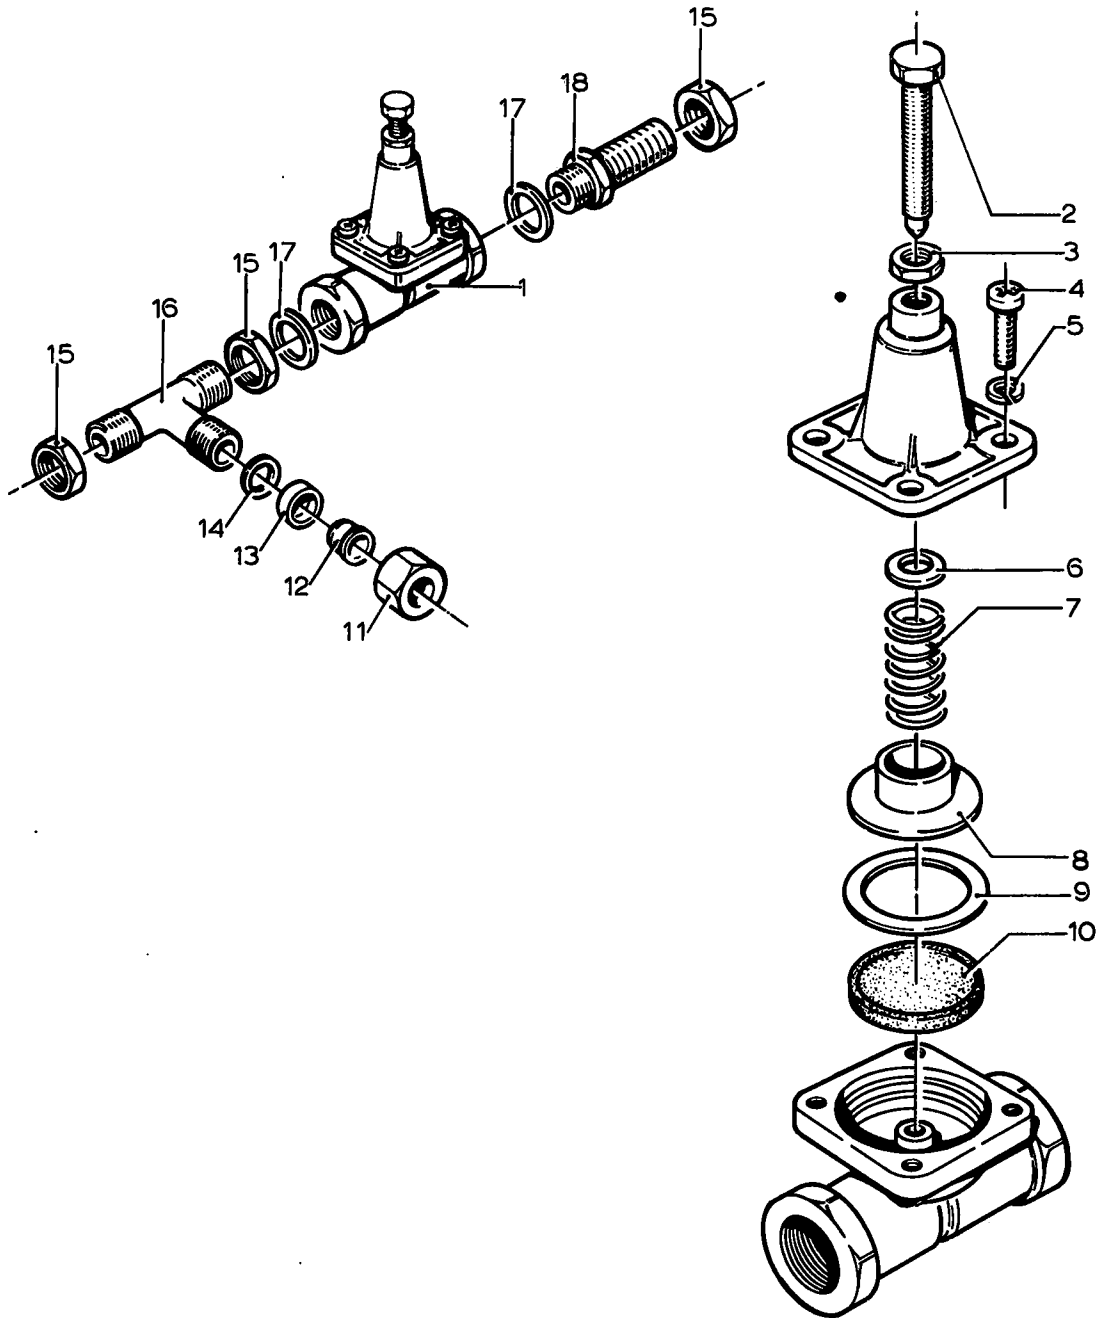

Pos. Rep. Pos. Item	Code nr. No de code Kodenummer Code nr.	Benaming Désignation Benennung Description	Aant Nbre Zahl Qty
1	179171	Overstroomklep / Valve de barrage / Ueberströmventil / Charging valve	1
2	6-34-144695	Stelbout / Vis de réglage / Einstellschraube / Adjusting bolt	1
3	0-00-251283	Moer / Ecrou / Mutter / Nut	1
4	0-00-584894	Schroef / Vis / Schraube / Screw	4
5	542008	Veerring / Rondelle grower / Federring / Spring washer	4
6	6-34-144693	Veerschotel / Cuvette de ressort / Federsitz / Spring disc	1
7	6-34-144692	Veer / Ressort / Feder / Spring	1
8	584892	Zuiger / Piston / Kolben / Piston	1
9	584891	Ring / Rondelle / Scheibe / Ring	1
10	144809	Membraan / Membrane / Membran / Diaphragm	1
11	0-00-226484	Wartelmoer / Ecrou à chapeau / Ueberwurfmutter / Union nut; M 22 x 1,5	X
12	0-00-226481	Snijring / Bicône / Schneidring / Gland 15 mm	X
13	0-00-226486	Drukkring / Bicône / Druckring / Gland 15 mm	X
14	0-00-226488	Fiberring / Joint / Dichtring / Joint washer	X
15	0-00-226492	Contramoor / Contre ecrou / Gegenmutter / Check nut	X
16	0-00-124395	T-koppeling / Raccord T / T-Kupplung / T-coupling	1
17	0-00-147120	Pakkingring / Joint / Dichtring / Joint ring	2
18	6-10-329932	Rechte koppeling / Raccord / Kupplung / Coupling	1