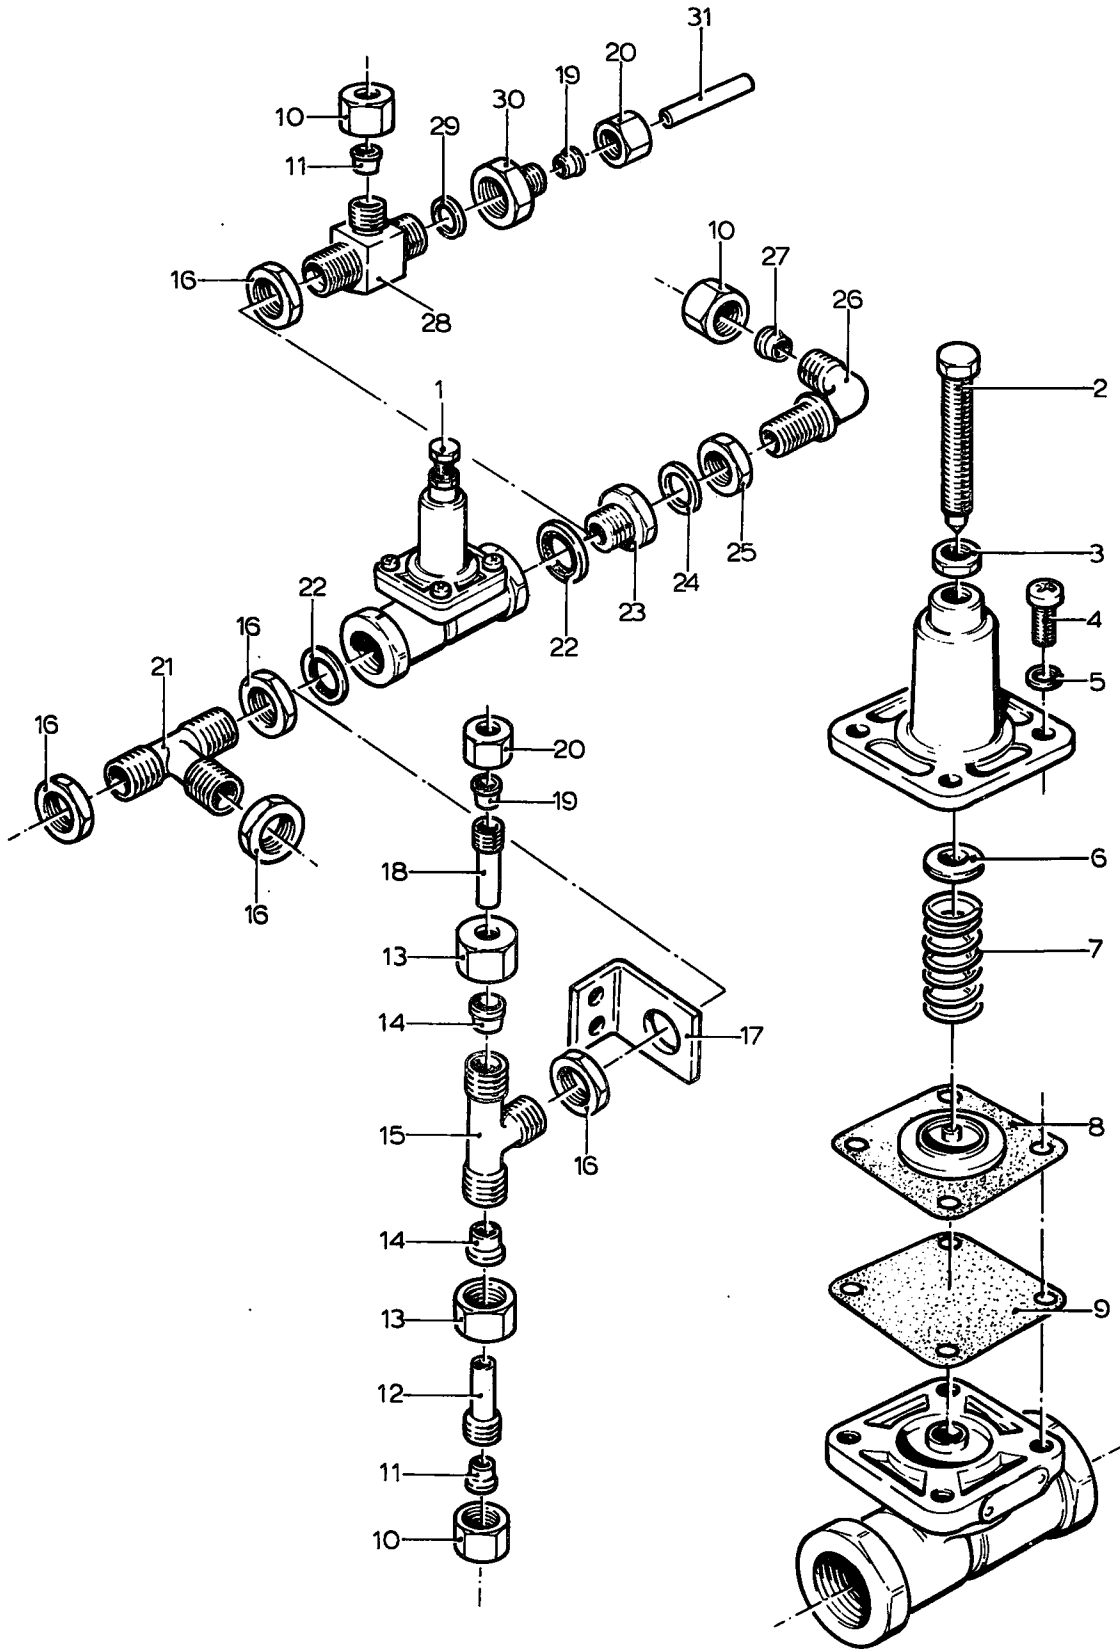

Pos. Rep. Pos. Item	Code nr. No de code Kodenummer Code nr.	Benaming Désignation Benennung Description	Aant Nbre Zahl Qty
1	110442	Overstroomklep / Valve de barrage / Ueberströmventil / Charging valve	1
2	114390	Stelbout / Vis de réglage / Einstellschraube / Adjusting bolt	1
3	0-00-251283	Moer / Ecrou / Mutter / Nut	1
4	0-00-584894	Bout / Boulon / Schraube / Bolt	4
5	0-00-251927	Veerring / Rondelle grower / Federring / Spring washer	4
6	114389	Veerschotel / Cuvette de ressort / Federteller / Spring disc	1
7	114388	Drukveer / Ressort / Feder / Spring	1
8	114387	Membraan ; vervangen door) Membrane ; remplacé par) Membran ; ersetzt durch) Pos. 23,24,25 Diaphragm ; replaced by)	1
9	114386	Membraan / Membrane / Membran / Diaphragm	1
10	584889	Kleprubber / Caoutchouc de soupape / Ventilgummi / Valve rubber	1
11	584888	Klep / Soupape / Ventil / Valve	1
12	114391	Drukveer / Ressort / Feder / Spring	1
13	584890	Klepgeleider / Guide de soupape / Ventilfführung / Valve guide	1
14	0-00-119333	Borgring / Circlips / Sicherungsring / Circlip	1
15	3-09-146142	Wartelmoer/Ecrou à chapeau/Ueberwurfmutter/Union nut; M 16x1,5	X
16	3-09-146141	Snijring / Bicoñe / Schneidring / Gland 10 mm	X
17	0-00-113933	Koppeling / Raccord / Kupplung / Coupling	1
18	0-00-226488	Fiberring / Joint / Dichtring / Joint washer	1
19	6-10-115006	T-koppeling / Raccord-T / T-Kupplung / T-coupling	1
20	0-00-226492	Contramoeer / Contre écrou / Gegenmutter / Check nut	X
21	0-00-147120	Pakkingring / Joint / Dichtring / Joint ring	2
22	0-00-124395	T-koppeling / Raccord-T / T-Kupplung / T-coupling	1
23	609369	Zuiger / Piston / Kolben / Piston	1
24	609370	Drukveer / Ressort / Feder / Spring	1
25	609372	Veerschotel / Cuvette de ressort / Federteller / Spring disc	1