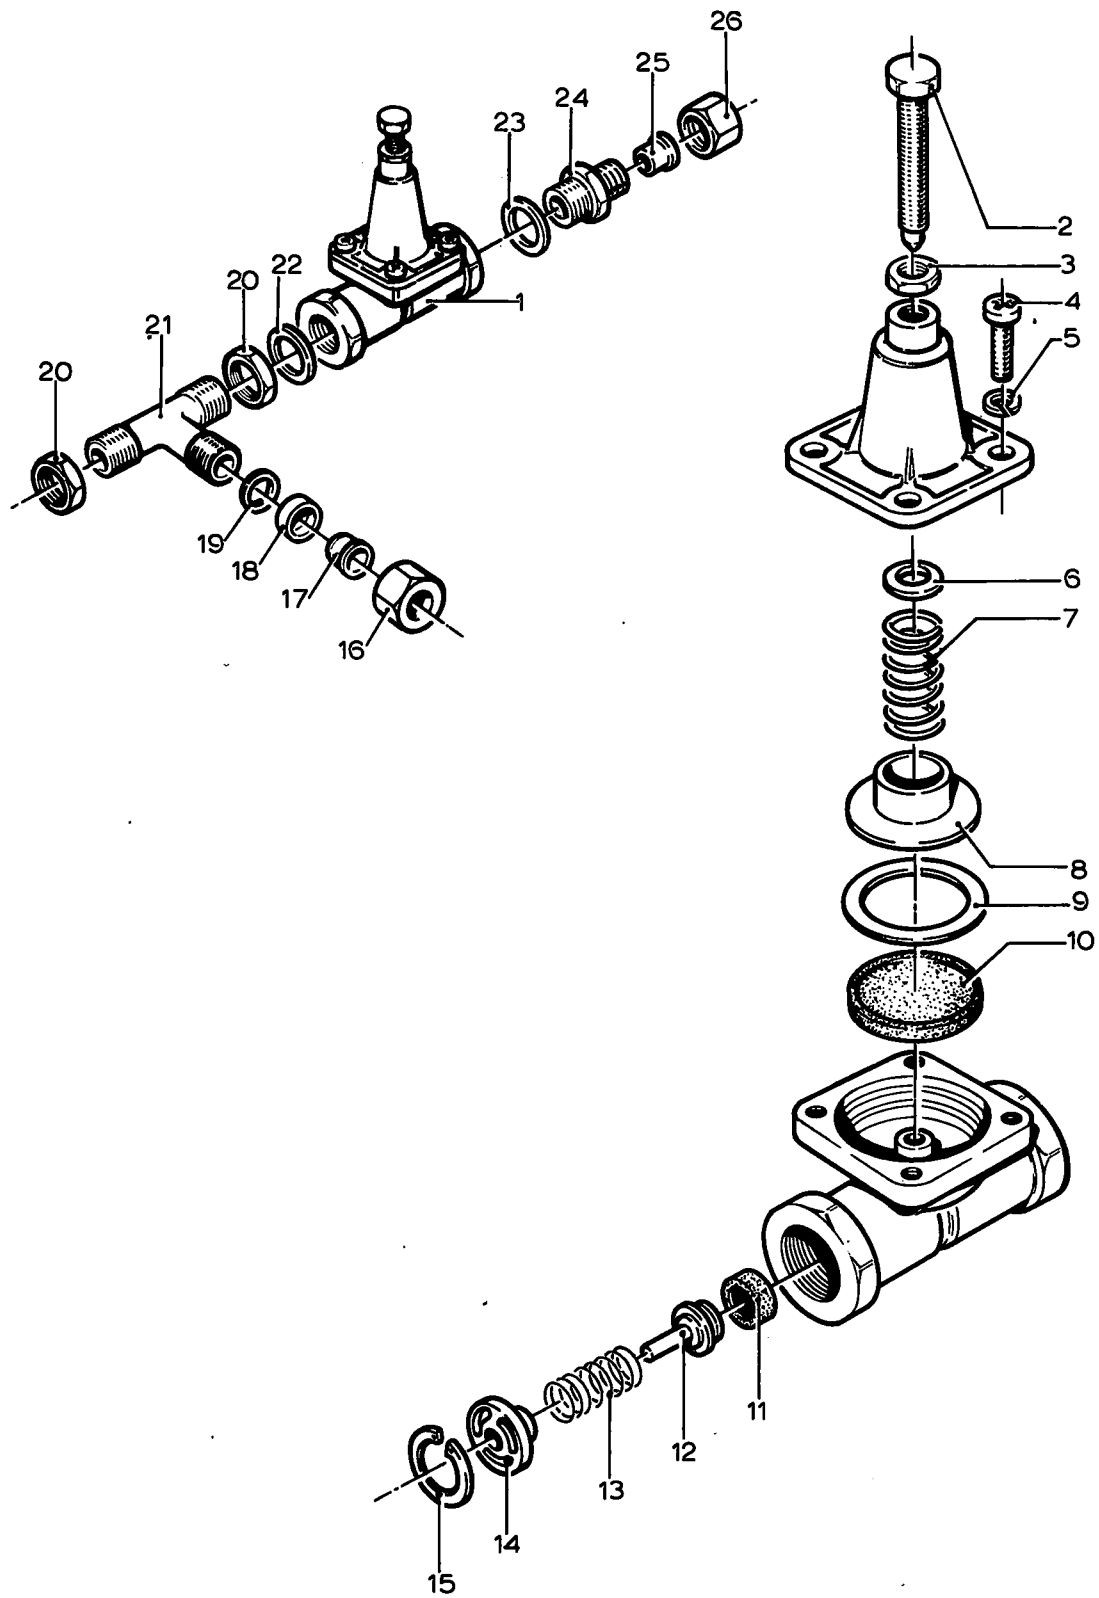

Pos. Rep. Pos. Item	Code nr. No de code Kodenummer Code nr.	Benaming Désignation Benennung Description	Aant Nbre Zahl Qty
1	523968	Overstroomklep / Valve de barrage / Ueberströmventil / Charging valve	1
2	6-34-144695	Stelbout / Vis de réglage / Einstellschraube / Adjusting bolt	1
3	0-00-251283	Moer / Ecrou / Mutter / Nut	1
4	0-00-584894	Schroef / Vis / Schraube / Screw	1
5	542008	Veerring / Rondelle grower / Federring / Spring washer	1
6	6-34-144693	Veerschotel / Cuvette de ressort / Federsitz / Spring disc	1
7	6-34-144692	Veer / Ressort / Feder / Spring	1
8	584892	Zuiger / Piston / Kolben / Piston	1
9	584891	Ring / Rondelle / Scheibe / Ring	1
10	144809	Membraan / Membrane / Membran / Diaphragm	1
11	584889	Kleprubber / Caoutchouc de soupape / Ventilgummi / Valve rubber	1
12	584888	Klep / Soupape / Ventil / Valve	1
13	6-34-144679	Veer / Ressort / Feder / Spring	1
14	584890	Klepgeleider / Guide de soupape / Ventilführung / Valve guide	1
15	0-00-119333	Borgring / Circlips / Sicherungsring / Circlip	1
16	0-00-226484	Wartelmoer / Ecrou à chapeau / Ueberwurfmutter / Union nut; M 22 x 1,5	X
17	0-00-226481	Snijring / Bicône / Schneidring / Gland 15 mm	X
18	0-00-226486	Drukkring / Bicône / Druckring / Gland 15 mm	X
19	0-00-226488	Fiberring / Joint / Dichtring / Joint washer	X
20	0-00-226492	Contramoeer / Contre écrou / Gegenmutter / Check nut	X
21	0-00-124395	T-koppeling / Raccord T / T-Kupplung / T- coupling	1
22	0-00-147120	Pakkingring / Joint / Dichtring / Joint ring	1
23	0-00-579723	Pakkingring / Joint / Dichtring / Joint ring	1
24	0-00-115002	Rechte koppeling / Raccord / Kupplung / Coupling	1
25	3-09-146141	Snijring / Bicône / Schneidring / Gland 10 mm	X
26	3-09-146142	Wartelmoer / Ecrou à chapeau / Ueberwurfmutter / Union nut; M 16 x 1,5	X