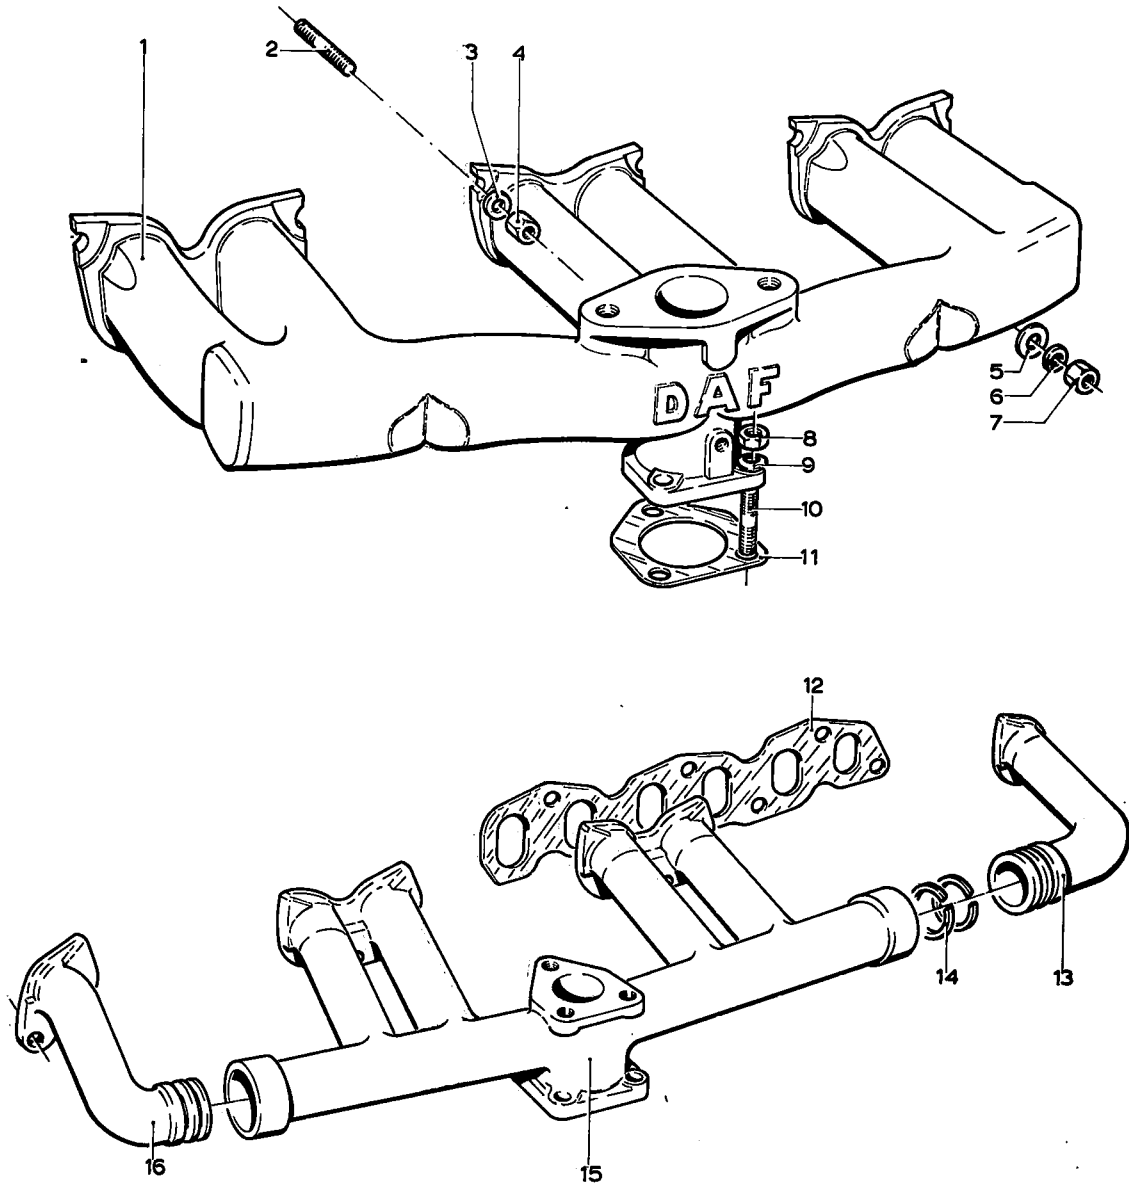

BA

Pos. Rep. Pos. Item	Code nr. No de code Kodenummer Code nr.	Benaming Désignation Benennung Description	Aant Nbre Zahl Qty
1	2-62-234707	Inlaatspruitstuk / Collecteur d'admission / Einlasskrümmer / Intake manifold	1
2		Tapeind / Goujon / Stiftschraube / Stud	
-	0-00-251656	L = 28 mm	3
-	0-00-251657	L = 32 mm	11
3	5-72-210439	Ring / Rondelle / Scheibe / Washer	6
4	2-61-210965	Moer / Ecrou / Mutter / Nut	10
5	0-00-251914	Ring / Rondelle / Scheibe / Washer	7
6	0-00-226472	Veerring / Rondelle grower / Federring / Spring washer	3
7	0-00-251287	Moer / Ecrou / Mutter / Nut	3
8	0-00-251286	Moer / Ecrou / Mutter / Nut	3
9	0-00-309126	Veerring / Rondelle ondulée / Federring / Spring washer	3
10	0-00-251652	Tapeind / Goujon / Stiftschraube / Stud	3
11	2-61-215332	Pakking / Joint / Dichtung / Gasket	1
12	2-62-237291	Pakking / Joint / Dichtung / Gasket	2
13	2-62-236525	Uitlaatspruitstuk / Collecteur d'échappement / Auspuffkrümmer / Exhaust manifold	1
14	2-62-237316	Afdichtveer / Joint / Dichtring / Sealing ring	4
15	2-62-236523	Uitlaatspruitstuk / Collecteur d'échappement / Auspuffkrümmer / Exhaust manifold	1
16	2-62-236524	Uitlaatspruitstuk / Collecteur d'échappement / Auspuffkrümmer / Exhaust manifold	1