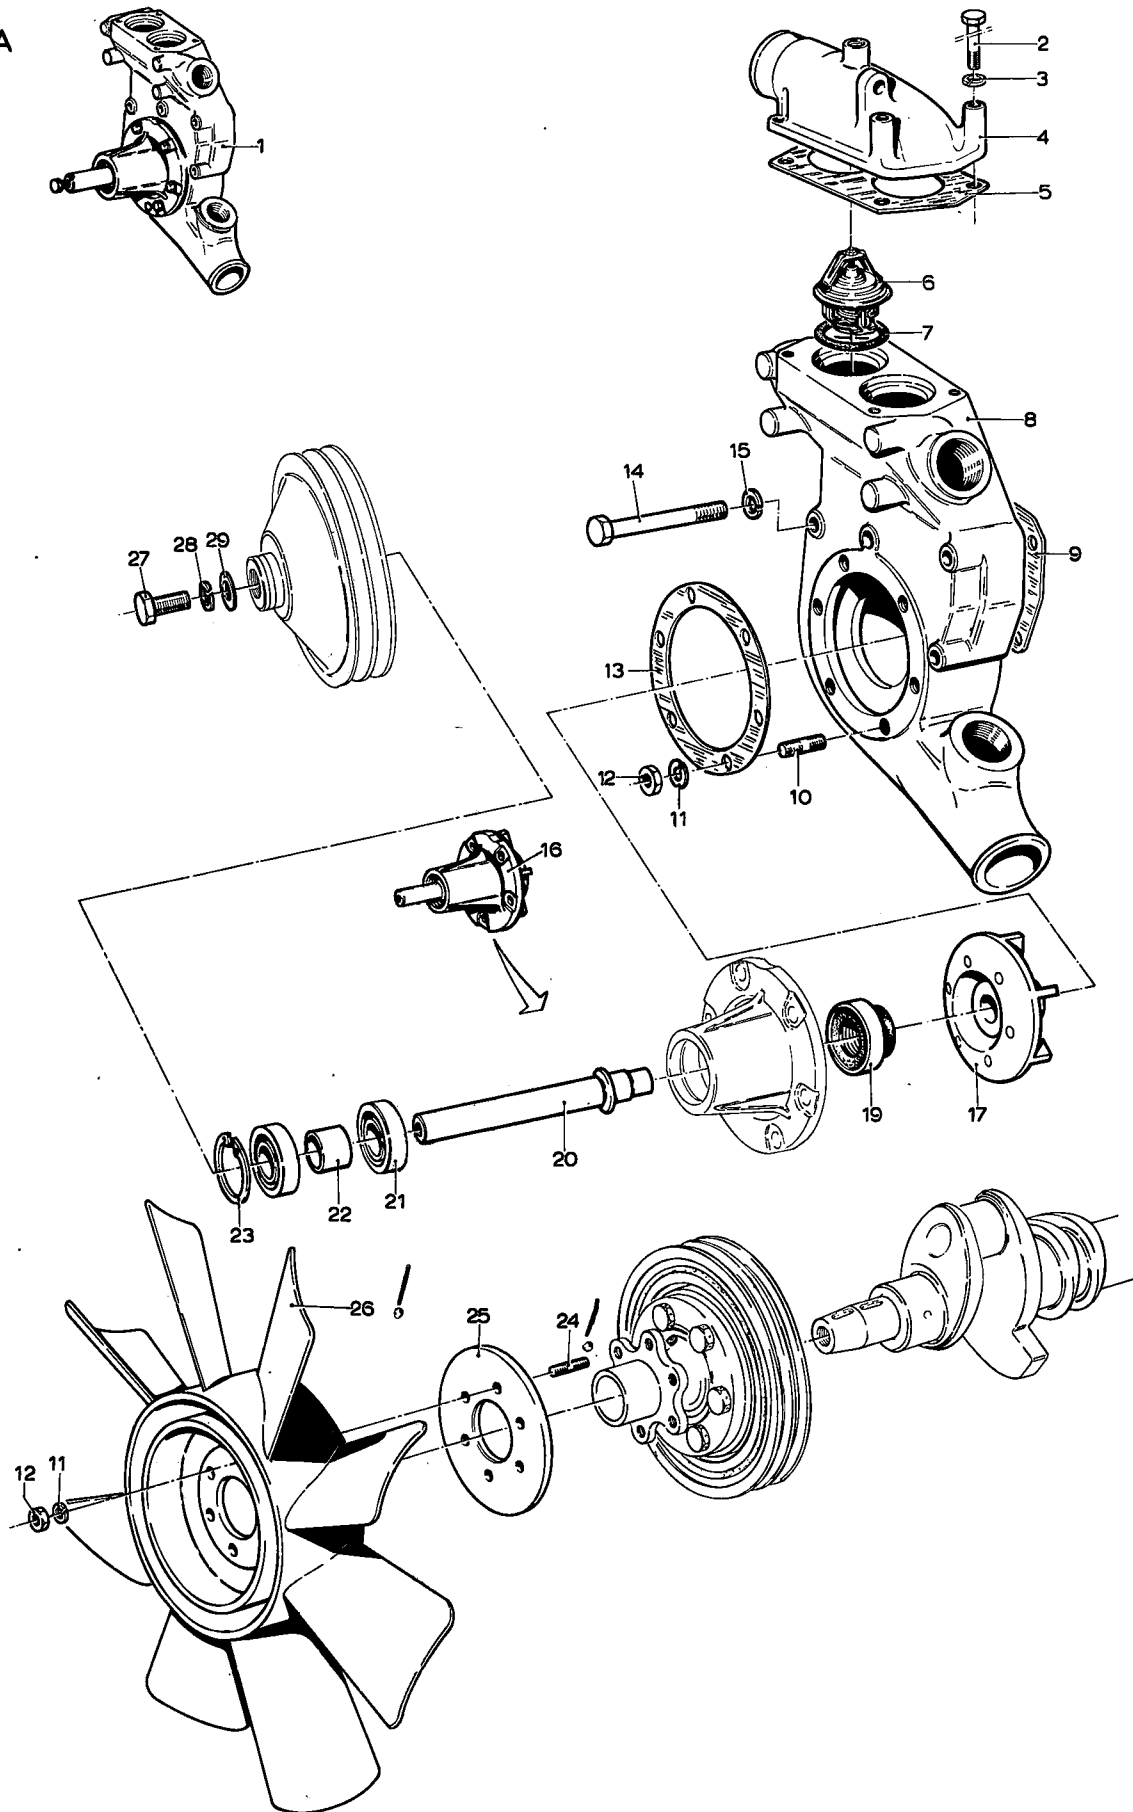

		B	C
		2-512-47	
BA	9/6	1/1	2
DA	9/7	2/1	-
DD	10/11	3/1	-
	10/13	3/1	3
DF	29/3	3/2	-

BA

Pos. Rep. Pos. Item	Code nr. No de code Kodenummer Code nr.	Benaming Désignation Benennung Description	Aant Nbre Zahl Qty
1	257736	Waterpomp / Pompe à eau / Wasserpumpe / Water pump	1
2		Bout / Boulon / Schraube / Bolt	
-	0-00-251620	L = 18 mm	2
-	0-00-251628	L = 55 mm	2
3	0-00-309126	Veerring / Rondelle ondulée / Federring / Spring washer	4
4	2-53-247574	Deksel / Couvercle / Deckel / Cover	1
5	2-53-240517	Pakking / Joint / Dichtung / Gasket	1
6	2-53-241955	Thermostaat / Thermostat / Thermostat / Thermostat	2
7	2-53-240953	Pakkingring / Joint / Dichtring / Gasket ring	2
8	252854	Waterpomphuis / Corps / Gehäuse / Body	1
9	215045	Pakking / Joint / Dichtung / Gasket	1
10	0-00-313961	Tapeind / Goujon / Stiftschraube / Stud	6
11	0-00-251928	Veerring / Rondelle grower / Federring / Spring washer	12
12	0-00-251275	Moer / Ecrou / Mutter / Nut	12
13	211183	Pakking / Joint / Dichtung / Gasket	1
14		Bout / Boulon / Schraube / Bolt	
-	0-00-251409	L = 70 mm	3
-	0-00-251410	L = 76 mm	1
15	0-00-226472	Veerring / Rondelle grower / Federring / Spring washer	4
16	257738	Lagerhuis kpl. / Boîtier de palier / Lagergehäuse / Bearing housing	1
17	2-51-235673	Schoepenwiel / Roue à ailettes / Flügelrad / Impeller	1
19	2-51-252145	Waterkeerring / Déflecteur d'eau / Wasserdichtring/Water seal	1
20	2-51-177981	As / Axe / Welle / Shaft	1
21	0-00-240315	Kogellager / Palier à billes / Kugellager / Ball bearing	2
22	2-51-240301	Afstandsbus / Douille / Distanzbuchse / Spacer	1
23	0-00-226464	Borgring / Jonc d'arrêt / Sprengring / Lock ring	1
24	0-00-311315 ⁴	Tapeind / Goujon / Stiftschraube / Stud	6
25	2-52-104531	Ring / Bague / Ring / Ring	1
26	2-52-104530 ⁶²⁴⁵¹²	Ventilator / Ventilateur / Lüfter / Fan	1
27	0-00-243967	Bout / Boulon / Schraube / Bolt	1
28	0-00-251929	Veerring / Rondelle grower / Federring / Spring washer	1
29	0-00-210439	Sluitring / Rondelle / Scheibe / Washer	1