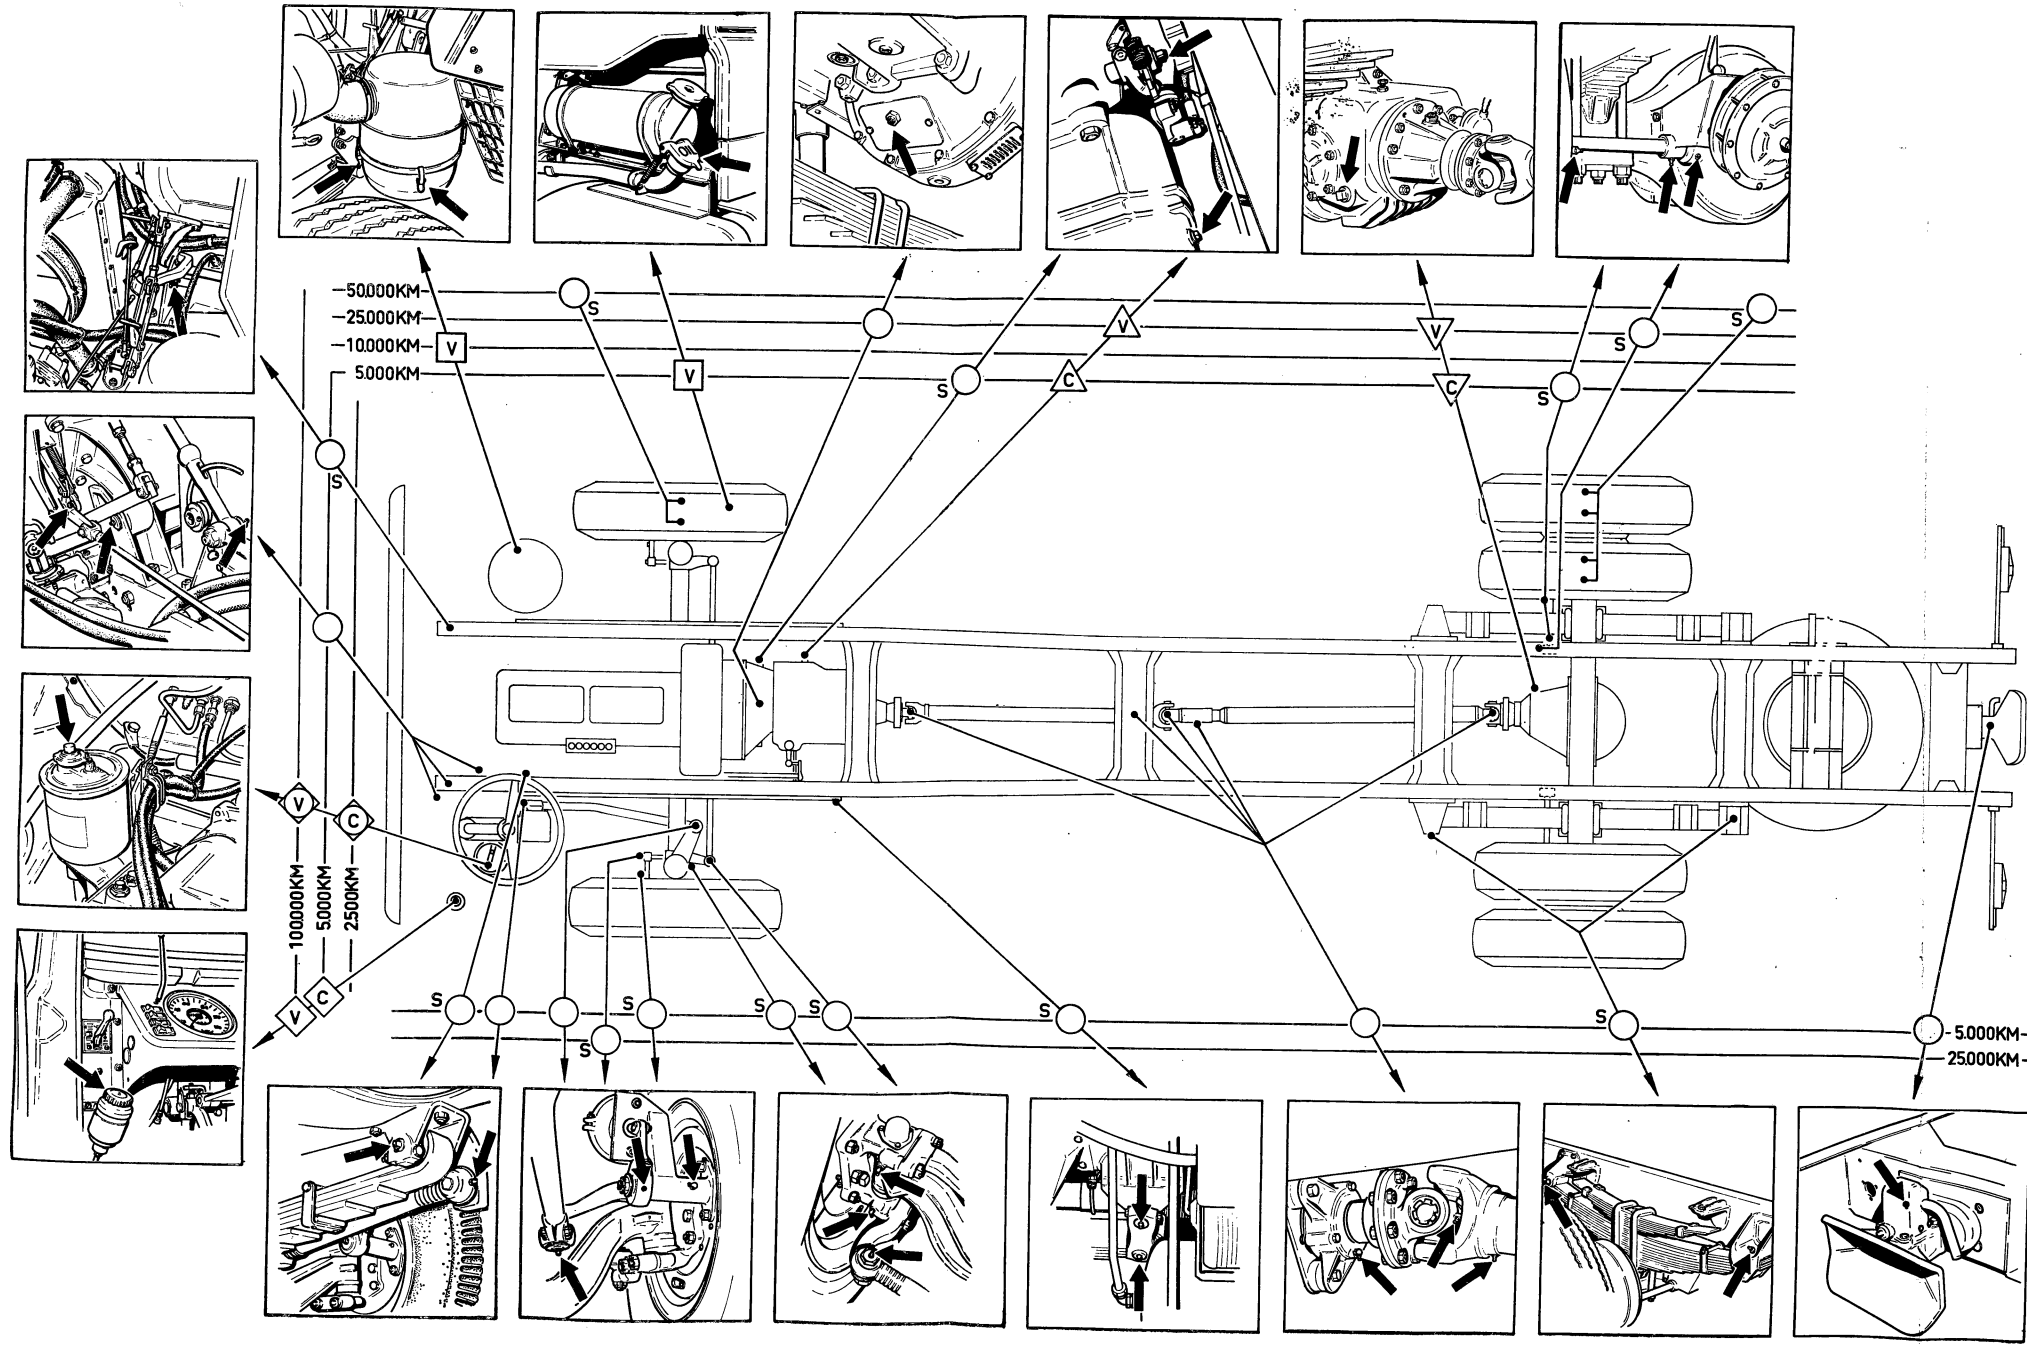

SMEERSHEMA / SCHMIERPLAN / PLAN DE GRAISSAGE / LUBRICATION CHART

- Multipurpose vet
- △ Transmissie olie
- ▽ Hypoïd olie
- Motorolie
- ◇ Remvloeistof
- ◊ Autom. transmissieolie
  
- Graisse multipurpose
- △ Huile pour transmission
- ▽ Huile hypoïde
- Huile moteur
- ◇ Liquide frein
- ◊ Liquide pour transmission automat.

- |                    |                   |
|--------------------|-------------------|
| C = Controleren    | C = Kontrollieren |
| S = Symmetrisch    | S = Symmetrisch   |
| V = Verversen      | V = Erneuern      |
| C = Contrôler      | C = Check level   |
| S = Symétriquement | S = Symmetrical   |
| V = Renouveler     | V = Renew         |