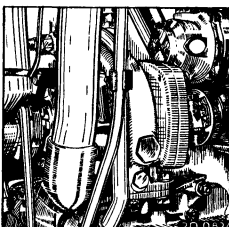

SMEERSHEMA

○ Multi-purpose vet

△ Transmissie olie

▽ Hypoid olie

□ Motorolie

S Symmetrisch

C Controleren

V Verversen

Opm. : Smeer koppelschotel (trekkers) en veer-slijtplaten iedere 2000 km met vet.