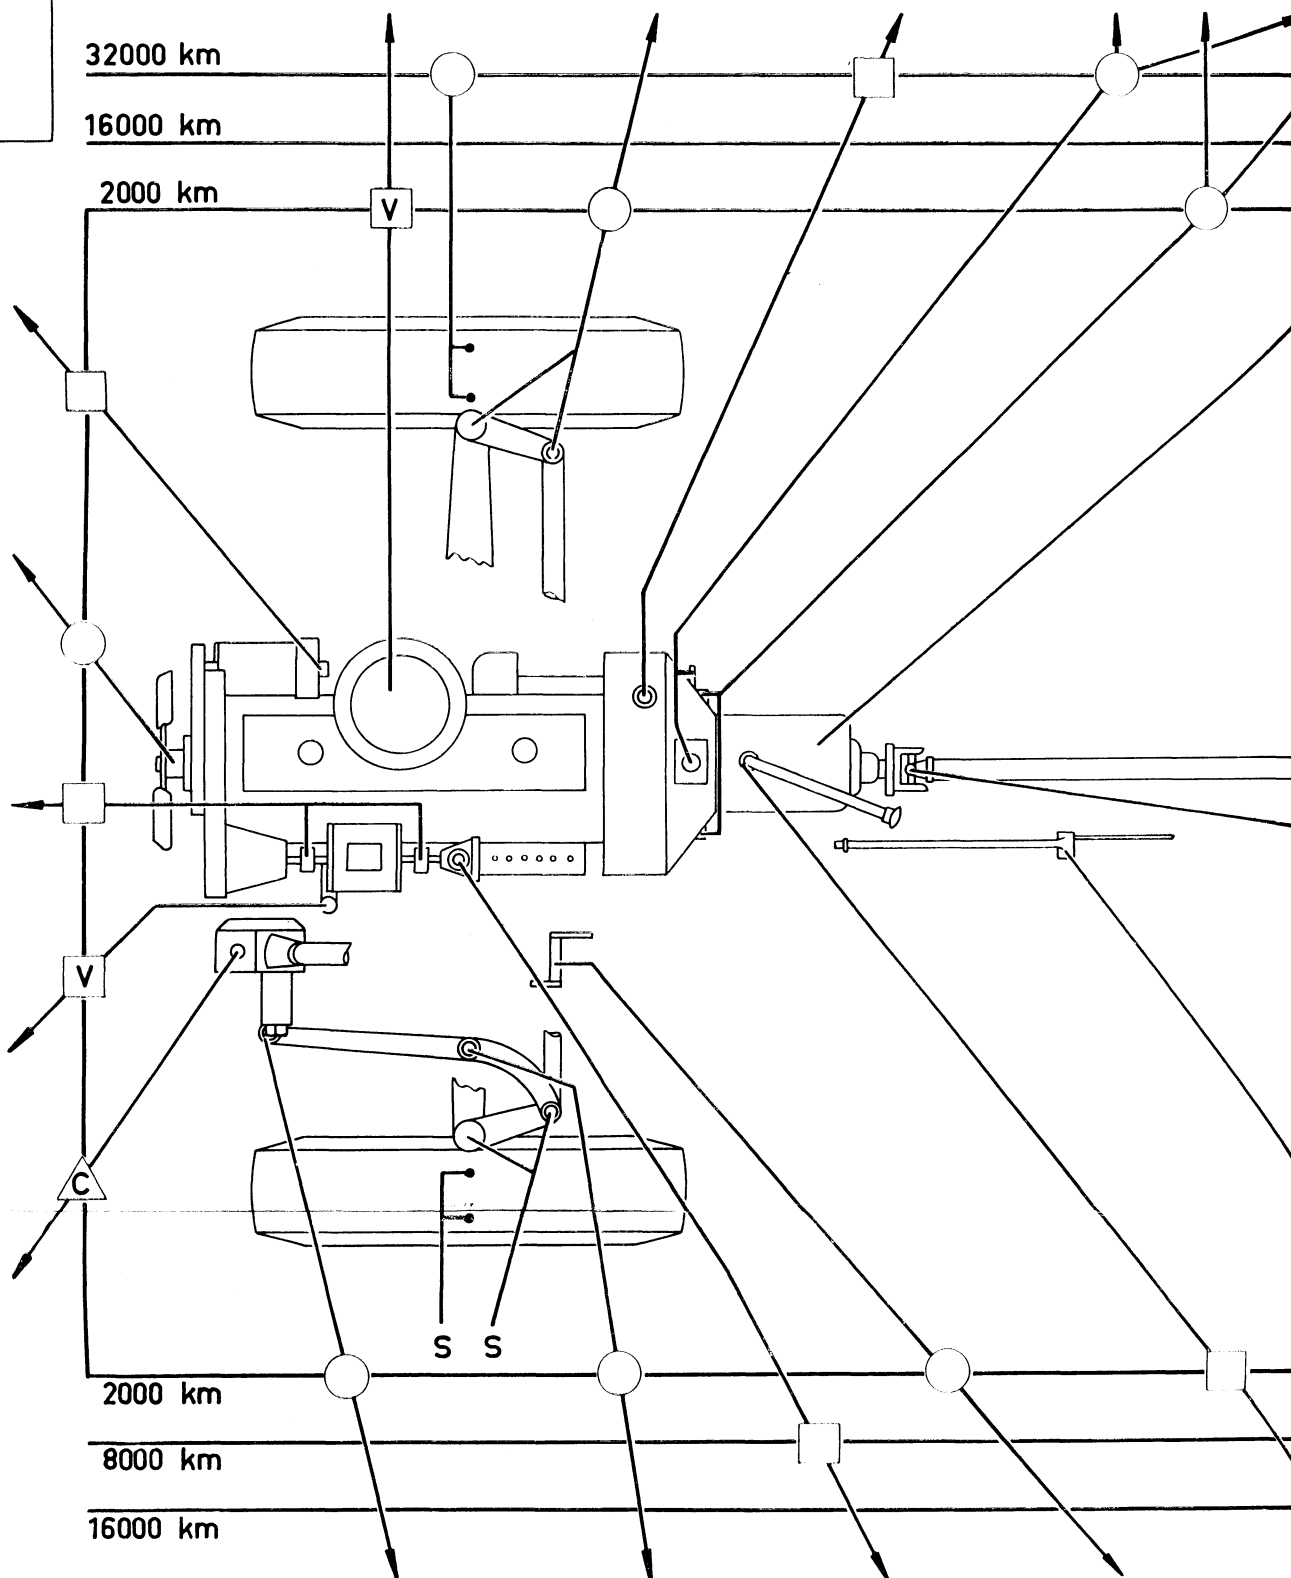

SMEERSHEMA

○ Multi-purpose vet

△ Transmissie olie

▽ Hypoid olie

□ Motorolie

S Symmetrisch

C Controleren

V Verversen

Opm. : Smeer koppelschotel (trekkers) en veer-slijtplaten iedere 2000 km met vet.