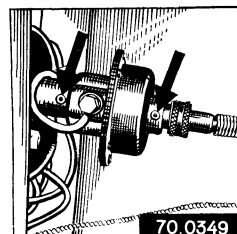

Opm. : Smeer koppelschotel (trekkers) en veer-slijtplaten iedere 2000 km met vet.