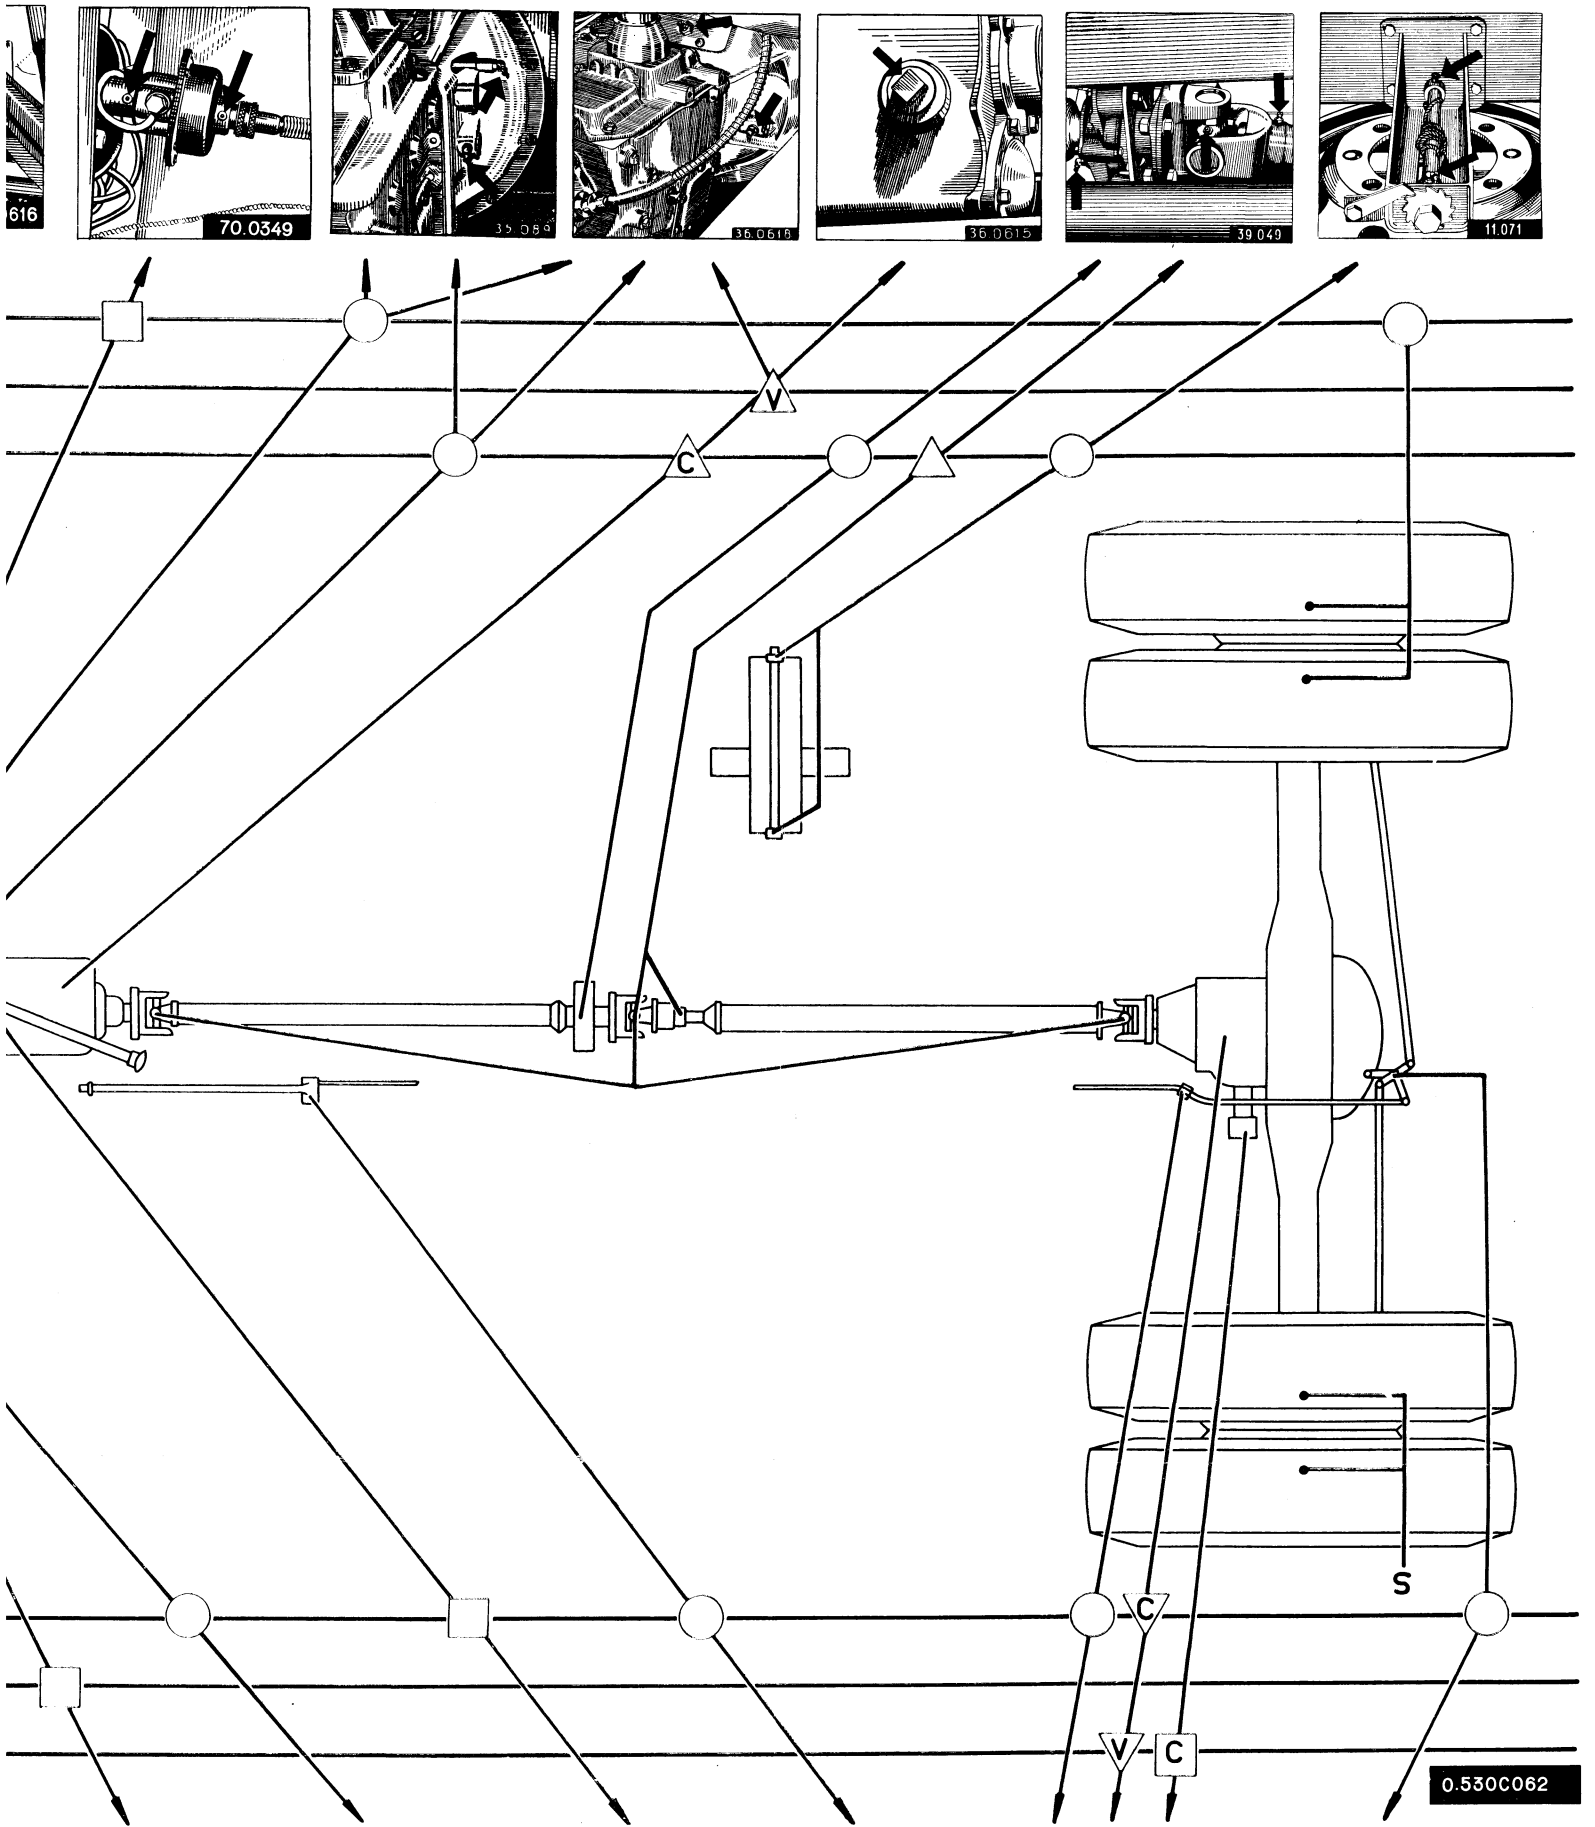

SMEERSHEMA

○ Multi-purpose vet

△ Transmissie olie

▽ Hypoid olie

□ Motorolie

S Symmetrisch

C Controleren

V Verversen

Opm. : Smeer koppelschotel (trekkers) en veer-slijtplaten iedere 2000 km met vet.