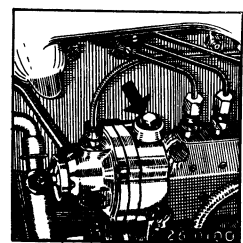

SMEERSHEMA

○ Multi-purpose vet

△ Transmissie olie

▽ Hypoid olie

□ Motorolie

S Symmetrisch

C Controleren

V Verversen

Opm. : Smeer koppelschotel (trekkers) en veer-slijtplaten iedere 2000 km met vet.