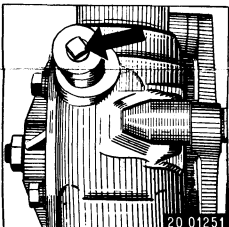

SMEERSHEMA

○ Multi-purpose vet

△ Transmissie olie

▽ Hypoid olie

□ Motorolie

S Symmetrisch

C Controleren

V Verversen

Opm. : Smeer koppelschotel (trekkers) en veer-slijtplaten iedere 2000 km met vet.