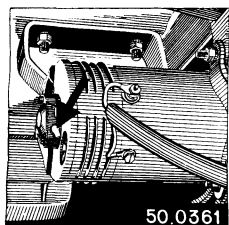

Opm. : Smeer koppelschotel (trekkers) en veer-slijtplaten iedere 2000 km met vet.