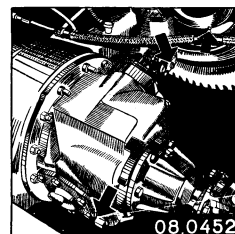

SMEERSHEMA