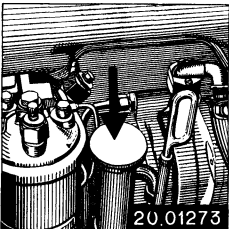

Opm. : Smeer koppelschotel (trekkers) en veer-slijtplaten iedere 2000 km met vet.