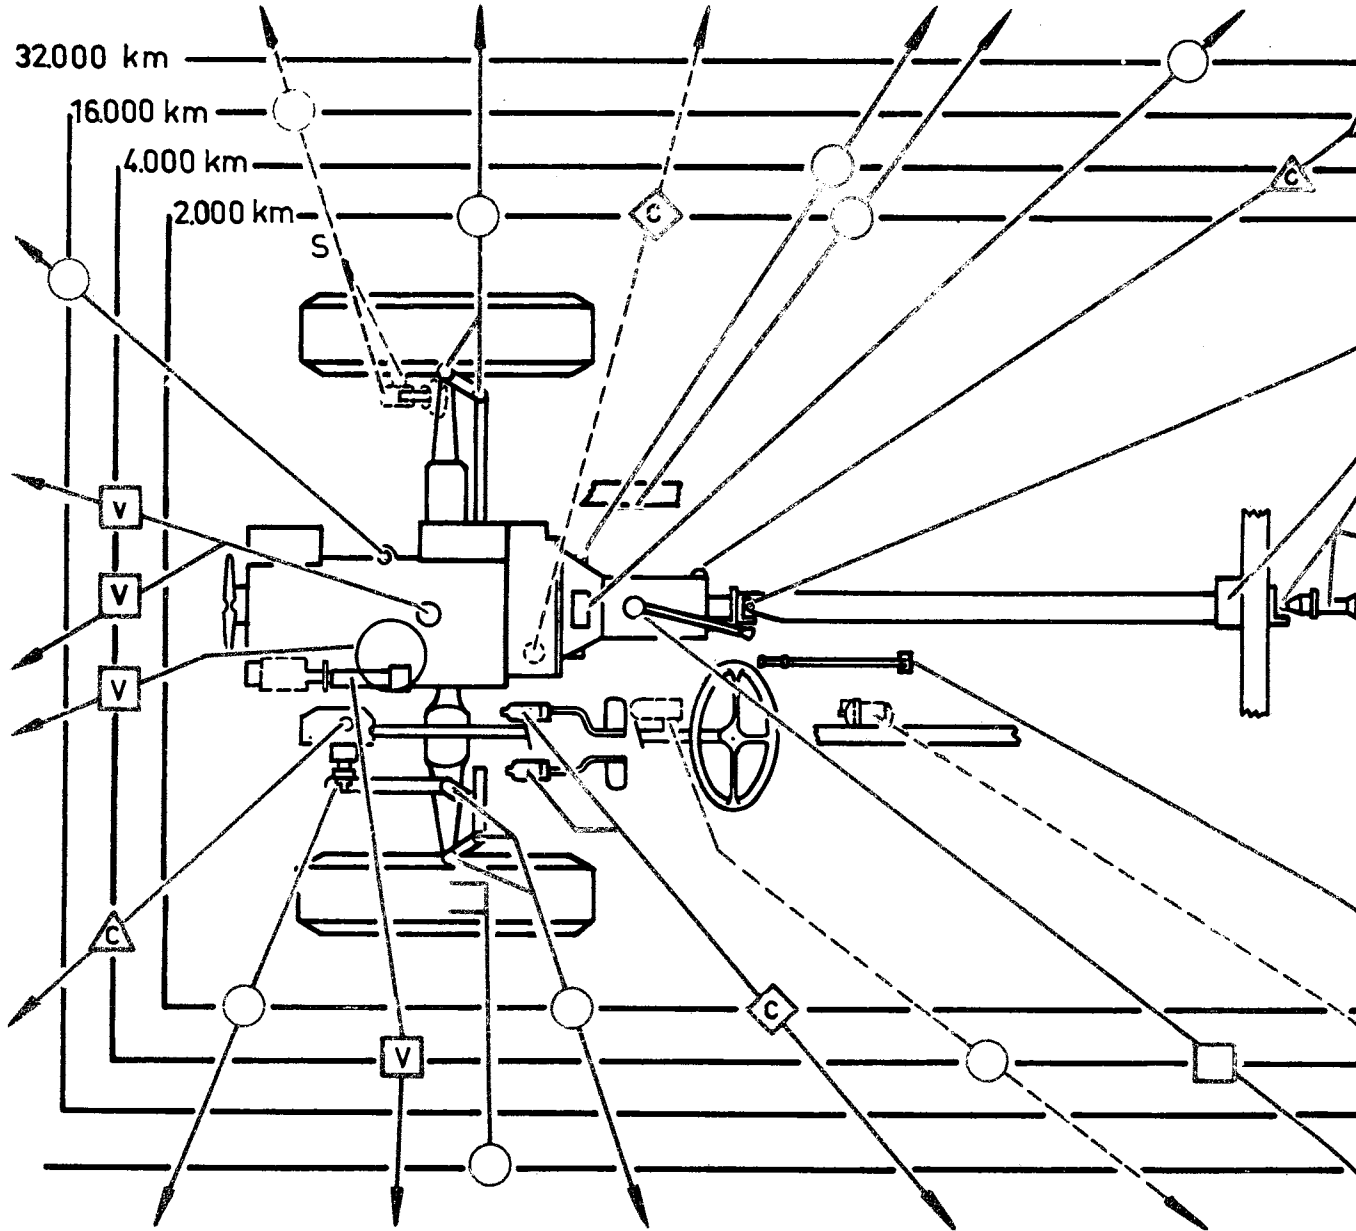

SMEERSHEMA

08.0866

08.0901

14.0600

03.0133

35.0165/1

20.01257

20.01561

70.0873

20.01251/1

12.0175/1

26.039

08.0984

14.0392/1

14.0604

5/1

36.01062

39.067

11.0111

08.0985

- Multipurpose vet
- △ Transmissie olie
- ▽ Hypoid olie
- Motorolie
- ◇ Remvloeistof
- ∨ Verversen
- C Controleren
- S Symmetrisch

03.0132

08.0872

17.0237