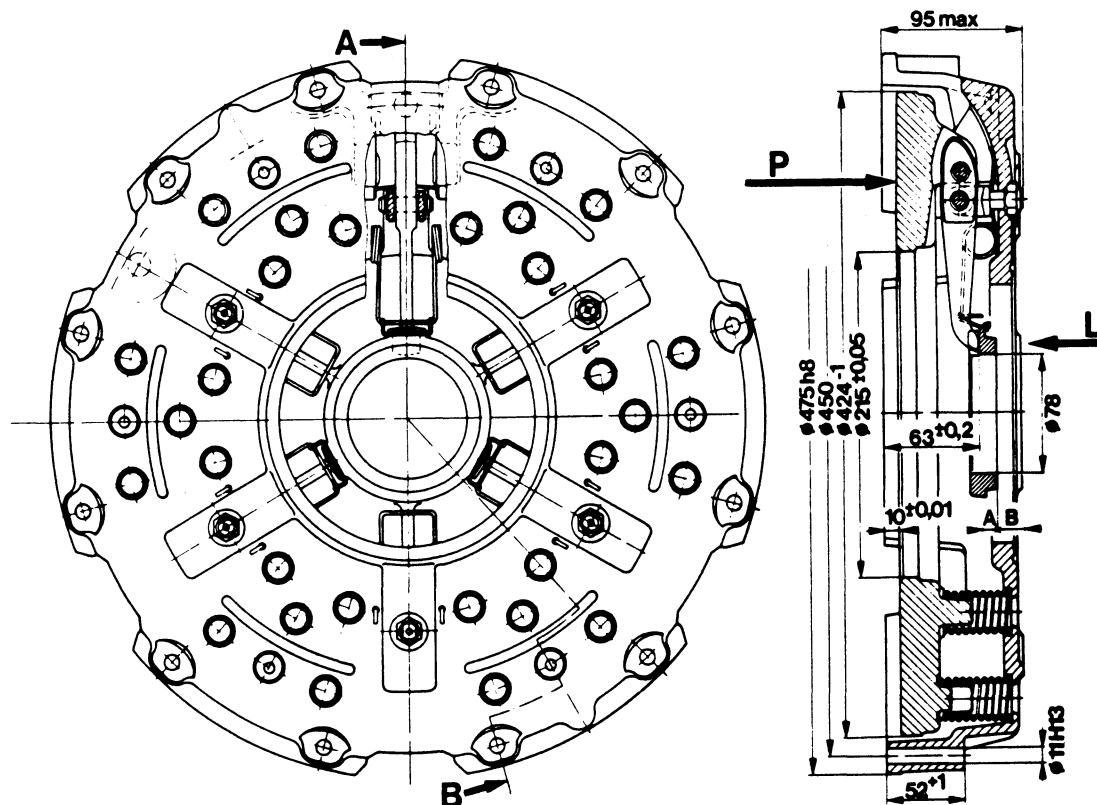

DRUKGROEP GF 420 KR

DAF nr.	117875
Toepassing	F 2800 DKA N 2800
Afstelling, drukvingers	$63 \pm 0,2$ mm
Drukkracht P van drukplaat	13270 - 14830 N
Loskracht L van druklager, bij 10 mm indrukking	3090 ± 200 N
Gewicht	45,0 kg.

Veerbezetting:	Schroefveren	
Kleur	Kleurloos	wit
Aantal	24	12
Veerlengte (onbelast)	73-77 mm	74-78 mm
Veerkracht bij een lengte van 45 mm	420-490 N	290-318 N