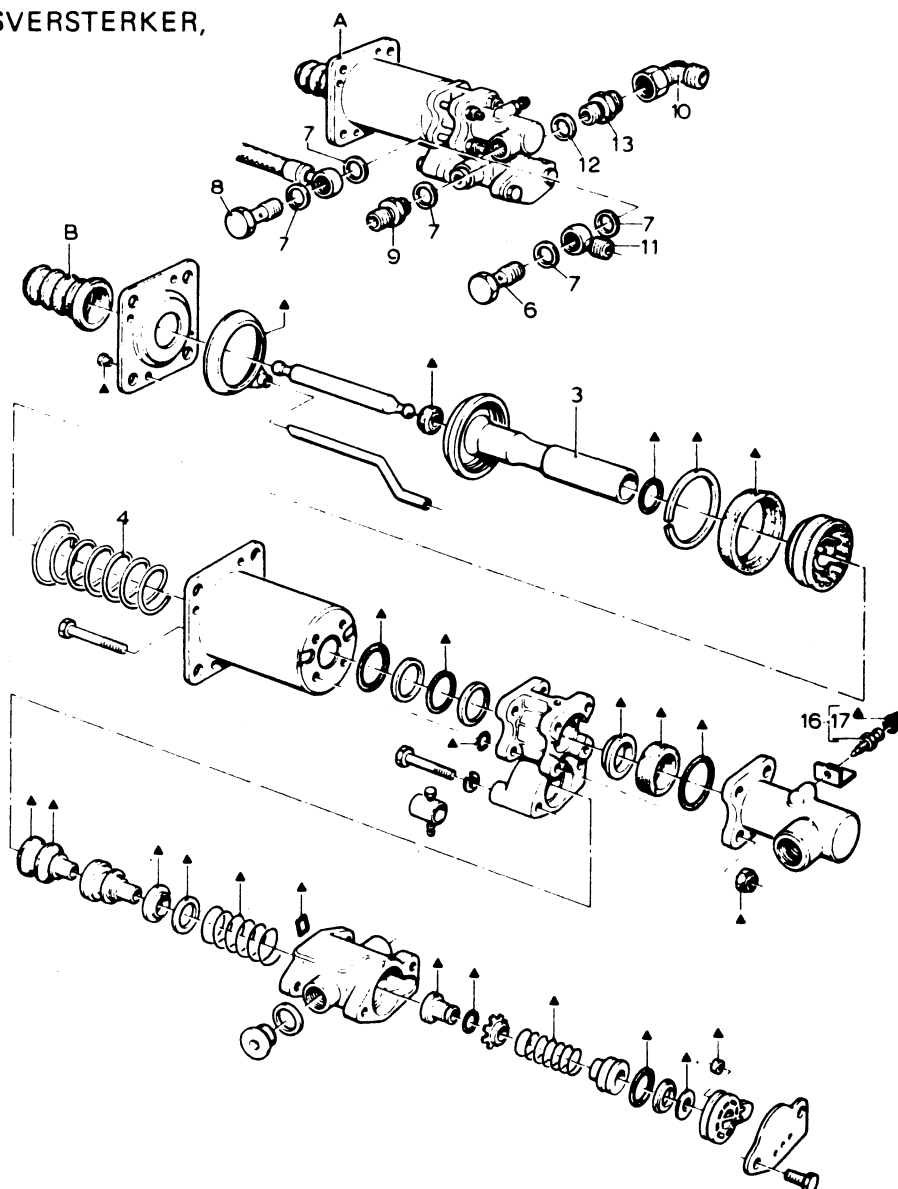

## KOPPELINGSVERSTERKER

DAF nr. : 658882  
 Merk : WABCO (Westinghouse)  
 Afstelmaat : A = 68 mm

Deze koppelingsversterker is de opvolger van de koppelingsversterker, DAF nr. 624993.

Hoewel de constructie van deze koppelingsversterker gewijzigd is, is het principe van de werking en de afstelling gelijk gebleven.

Voor de beschrijving van de werking en de afstelling wordt verwezen naar het hoofdstuk "WABCO KOPPELINGSVERSTERKER, DAF nr. 624993".

1. Koppelingsversterker
2. Manchet
3. Zuiger
4. Drukveer
5. Reparatieset
6. Banjobout
7. Afdichtring
8. Banjobout
9. Koppeling
- 10.
11. Banjo
12. Koperen afdichtring
13. Koppeling
14. Koppelingsversterker
15. Manchet
16. Nippel
17. Dop