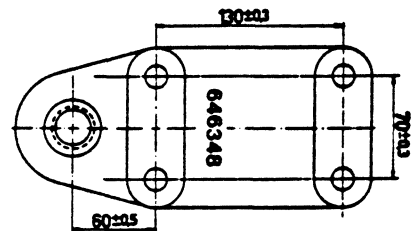

Type	Wielbasis	Maat L	Code nr.
FAB 2805	4750	349	648714
FAB 2805	5400	327	648712
FAC 2803/05	5020	327	648712
FAC 2803/05	5970	299	648715
FAC 2800	6370	299	648715
FAD 2805	5000	327	648712
FMD 2805	5000	327	648712