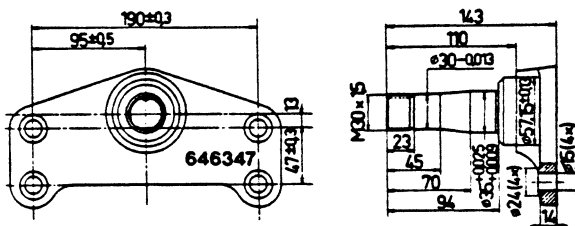

steun t.b.v. hulp-pitmanarm