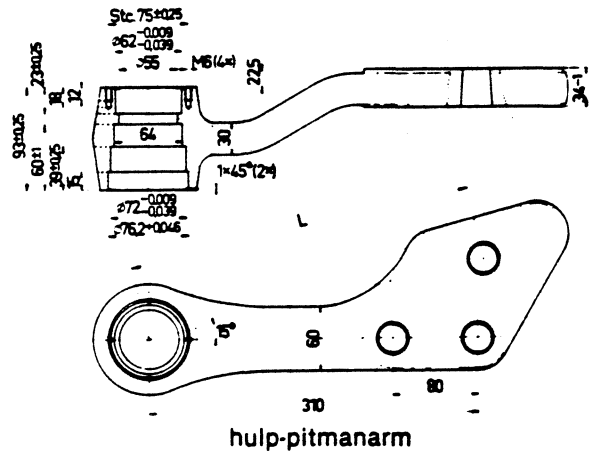

enkele bestuurbare as

meerdere bestuurbare assen

Type	Wielbasis	Maat L	Code nr.
FAB 2805	4750	349	648714
FAB 2805	5400	327	648712
FAC 2803/05	5020	327	648712
FAC 2803/05	5970	299	648715
FAC 2800	6370	299	648715
FAD 2805	5000	327	648712
FMD 2805	5000	327	648712

hulp-pitmanarm

steun t.b.v. hulp-pitmanarm

steun, hulpcilinder