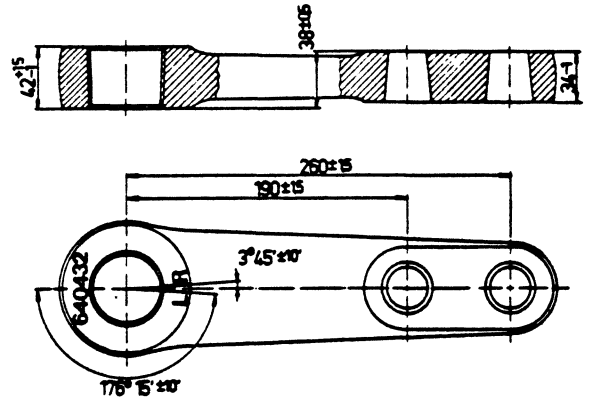

enkele bestuurbare as

meerdere bestuurbare assen

Type	Wielbasis	Maat L	Code nr.
FAB 2805	4750	349	648714
FAB 2805	5400	327	648712
FAC 2803/05	5020	327	648712
FAC 2803/05	5970	299	648715
FAC 2800	6370	299	648715
FAD 2805	5000	327	648712
FMD 2805	5000	327	648712