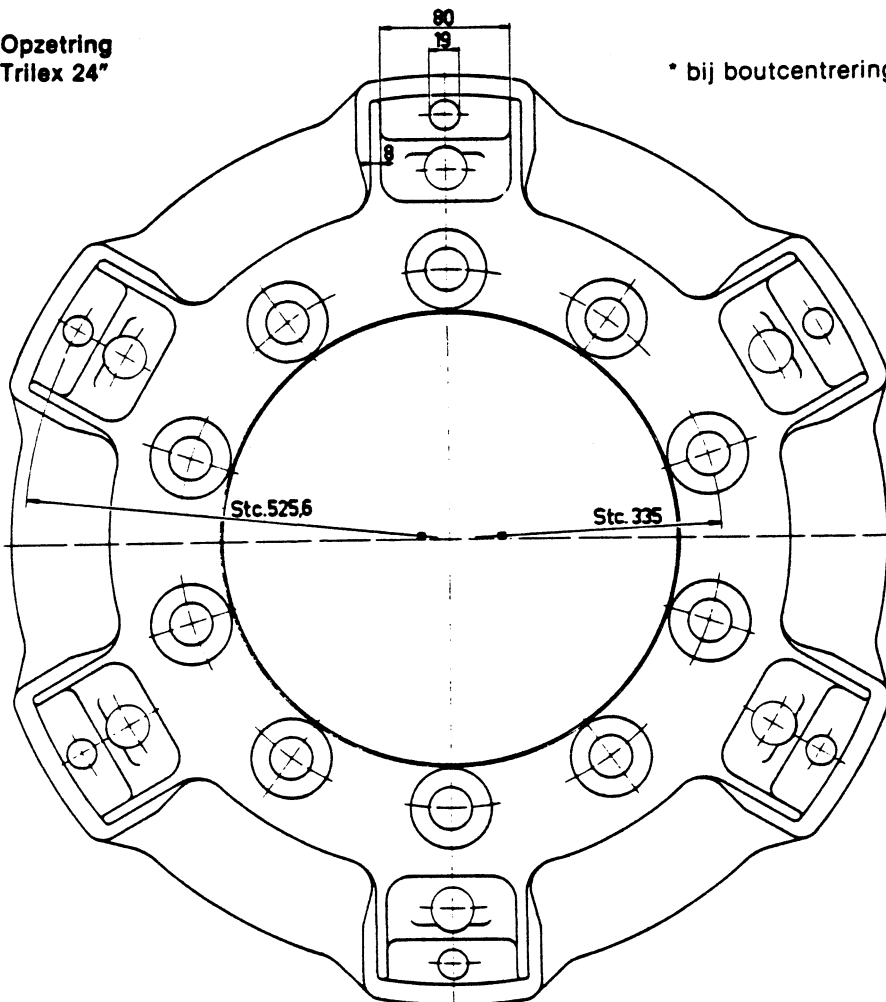

Fig. 1

Trilex

Trilex 20"

Fig. 2

Trilex 24"

Fig. 3

Fig. 4

	Fig. 1 (pag. 5)			Fig. 2 (pag. 6)			Fig. 3 (pag. 6)		
	A	B	C	A	B	C	A	B	C
Oud	217	57	32	193	57	32	193	57	32
Nieuw	212	52	27	188	52	27	188	52	27

Opzetting
Trilex 24"

* bij boutcentrering 281+1

Fig. 5