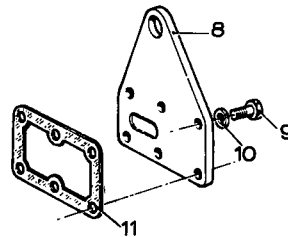

BA

DA/DD/DF

	B	C
9/2	5	-
20/1	-	17
29/2	-	15

Pos. Rep. Pos. Item	Code nr. No de code Kodenummer Code nr.	Benaming Désignation Benennung Description	Aant Nbre Zahl Qty
1	2-12-234579	Borgring / Circlips / Sicherungsring / Circlip	3
2	2-12-215157	Handgreep / Poignée / Griff / Handle knob	3
3	2-55-253011	Steun / Support / Stütze / Bracket	2
5	2-12-255085	Kleppendeksel / Couvercle / Deckel / Cover	1
6	2-12-215075	Pakking / Joint / Dichtung / Gasket	1
7	0-00-325122	Paspen / Axe-guide / Passstift / Dowel pin	4
8	2-11-252931	Hijsoog / Oeillet de lévage / Hebeöse / Lifting eye	1
9	0-00-251520	Bout / Boulon / Schraube / Bolt	6
10	0-00-251928	Veerring / Rondelle grower / Federring / Spring washer	6
11	2-11-215059	Pakking / Joint / Dichtung / Gasket	1
12	2-11-215064	Hijsoog / Oeillet de lévage / Hebeöse / Lifting eye	1
13	0-00-226473	Veerring / Rondelle grower / Federring / Spring washer	2
14	0-00-251538	Bout / Boulon / Schraube / Bolt	2
15	2-12-245984	Kleppendeksel / Couvercle / Deckel / Cover	1
16	2-12-243827	Bout / Boulon / Schraube / Bolt	3
17	2-12-238249	Kleppendeksel / Couvercle / Deckel / Cover	1
18	2-12-210156	Pakking / Joint / Dichtung / Gasket	1
19	2-11-210705	Hijsoog / Oeillet de lévage / Hebeöse / Lifting eye	1
21	2-11-210443	Pakking / Joint / Dichtung / Gasket	1
22	2-11-211546	Hijsoog / Oeillet de lévage / Hebeöse / Lifting eye	1