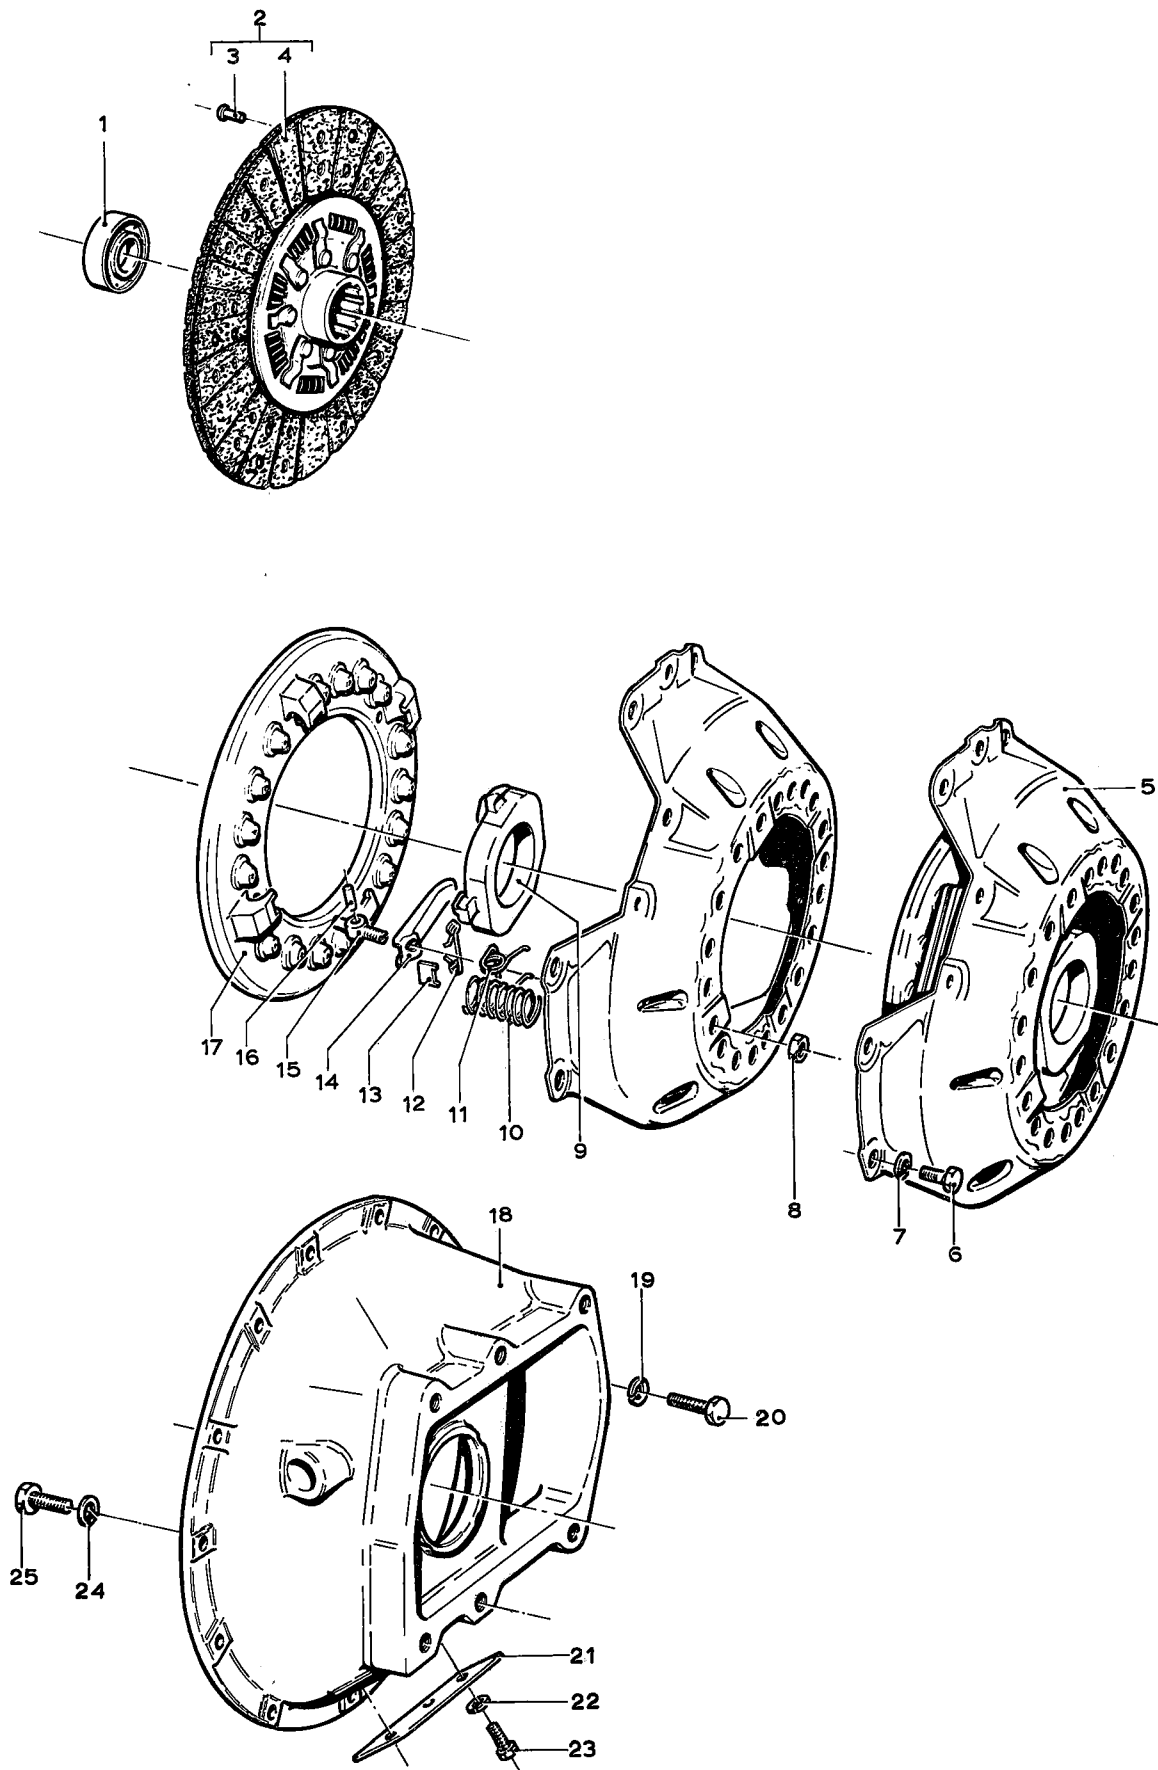

Pos. Rep. Pos. Item	Code nr. No de code Kodenummer Code nr.	Benaming Désignation Benennung Description	Aant Nbre Zahl Qty
1	3-40-619995	Kogellager / Roulement à billes / Kugellager / Ball bearing	1
2		Koppelingsplaat / Disque de friction Kupplungsplatte / Clutch plate	
-	3-43-177567	AK5-35-2 S5-35-2	1
-	3-43-177568	T 98	1
3	260958	Klinknagel / Rivet / Niet / Rivet	42
4	162502	Voering / Garniture / Belag / Lining	2
5	177569	Drukgroep / Ensemble de pression Kupplungsdruckplatte / Clutch cover assy.	1
6	0-00-251373	Bout / Boulon / Schraube / Bolt	8
7	0-00-226472	Veerring / Rondelle grower / Federring / Spring washer	8
8	3-45-138879	Moer / Erou / Mutter / Nut	4
9	3-45-162514	Drukkring / Bague de débrayage / Ausrückring / Pressing ring	1
10	3-45-194594	Drukveer / Ressort de pression / Druckfeder / Pressure spring	16
11	3-45-138881	Drukveer / Ressort de pression / Druckfeder / Pressure spring	4
12	3-45-137414	Veer / Ressort / Feder / Spring	4
13	3-45-137415	Sluitplaat / Rondelle / Scheibe / Washer	4
14	3-45-138880	Drukvinger / Levier d'embrayage / Hebel / Lver	4
15	3-45-138878	Oogbout / Boulon à oeil / Augebolzen / Eye bolt	4
16	3-45-137408	As / Axe / Achse / Axle	4
17	3-45-162515	Drukplaat / Plateau de pression Kupplungsdruckplatte / Clutch pressure plate	1
18		Koppelingshuis / Carter d'embrayage Kupplungsgehäuse / Clutch housing	
-	3-41-500164	AK5-35-2 S5-35-2	1
-	3-41-164880	T 98	1
19	0-00-226472	Veerring / Rondelle grower / Federring / Spring washer	12
20		Bout / Boulon / Schraube / Bolt	
-	0-00-251404	AK5-35-2 S5-35-2	9
-	0-00-251530	T 98	8
21		Deksel / Couvercle / Deckel / Cover	
-	3-41-576595	AK5-35-2 S5-35-2	1
-	3-41-164973	T 98	1
22	0-00-251928	Veerring / Rondelle grower / Federring / Spring washer	2
23		Bout / Boulon / Schraube / Bolt	
-	0-00-126720	AK5-35-2 S5-35-2	2
-	0-00-251619	T 98	2
24		Veerring / Rondelle grower / Federring / Spring washer	
-	0-00-251930	AK5-35-2 S5-35-2	6
-	0-00-226474	T 98	6