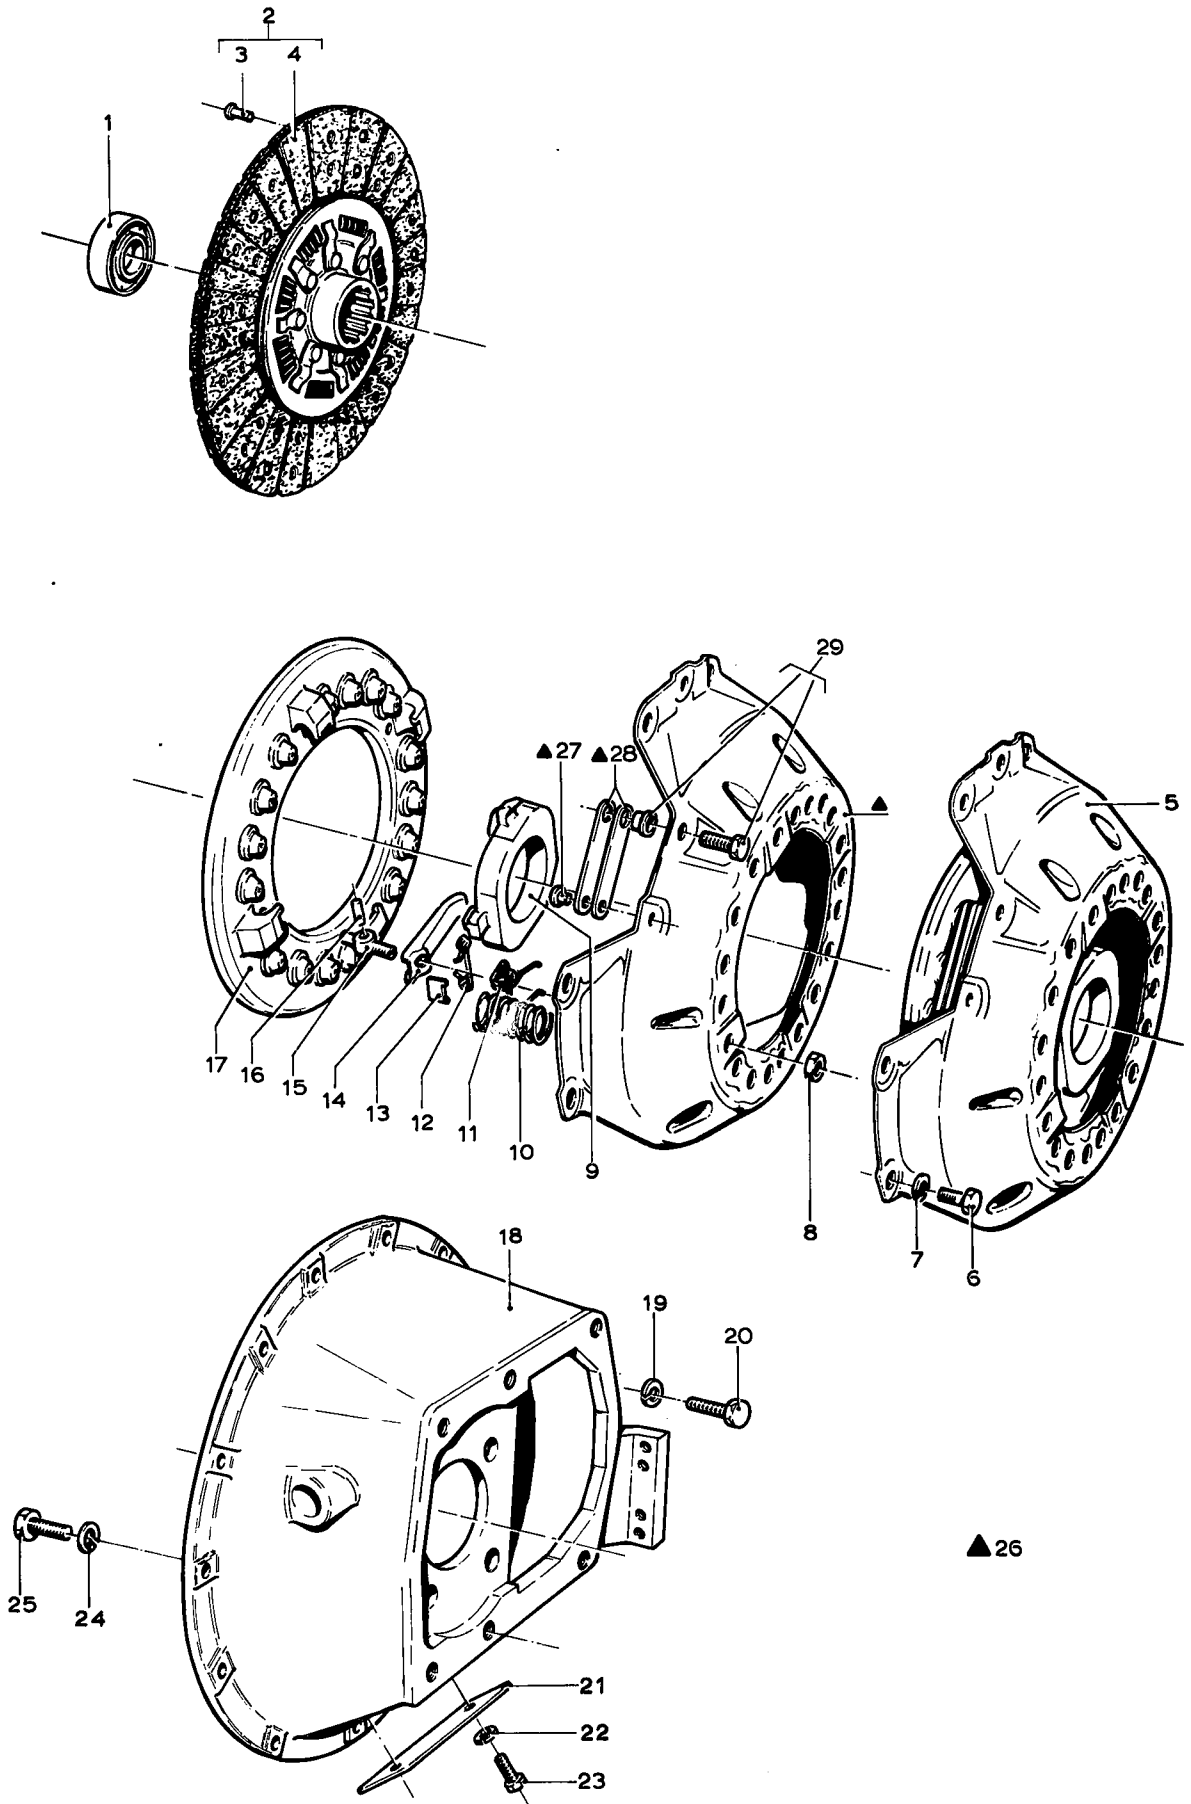

Pos. Rep. Pos. Item	Code nr. No de code Kodenummer Code nr.	Benaming Désignation Benennung Description	Aant Nbre Zahl Qty
1	0-00-619995	Kogellager / Roulement à billes / Kugellager / Ball bearing	1
2	3-43-149473	Koppelingsplaat / Disque de friction Kupplungsplatte / Clutch plate	1
3	3-43-138890	Klinknagel / Rivet / Niet / Rivet	40
4	3-43-138889	Voering / Garniture / Belag / Lining	2
5	3-45-193625	Drukgroep / Ensemble de pression / Kupplungsdruckplatte / Clutch cover assy	1
6	0-00-251642	Bout / Boulon / Schraube / Bolt	8
7	0-00-251930	Veerring / Rondelle grower / Federring / Spring washer	8
8	3-45-138879	Moer / Ecrou / Mutter / Nut	4
9	3-45-138877	Drukkring / Bague de débrayage / Ausrückring / Pressing ring	1
10	3-45-194594	Drukveer / Ressort de pression / Druckfeder / Pressure spring	16
11	3-45-138881	Drukveer / Ressort de pression / Druckfeder / Pressure spring	4
12	3-45-137414	Veer / Ressort / Feder / Spring	4
13	3-45-137415	Sluitplaat / Rondelle / Scheibe / Washer	4
14	3-45-138880	Drukvinger / Levier d'embrayage / Hebel / Lever	4
15	3-45-138878	Oogbout / Boulon à oeil / Augebolzen / Eye bolt	4
16	3-45-137408	As / Axe / Achse / Axle	4
17	3-45-138887	Drukplaat / Plateau de pression / Kupplungsdruckplatte / Clutch pressure plate	1
18	500164	Koppelingshuis / Carter d'embrayage / Kupplungsgehäuse / Clutch housing	1
19	0-00-226472	Veerring / Rondelle grower / Federring / Spring washer	12
20	0-00-251403	Bout / Boulon / Schraube / Bolt	9
21	3-41-576595	Deksel / Couvercle / Deckel / Cover	1
22	0-00-251928	Veerring / Rondelle grower / Federring / Spring washer	2
23	0-00-126720	Bout / Boulon / Schraube / Bolt	2
24	0-00-251930	Veerring / Rondelle grower / Federring / Spring washer	6
25	0-00-251642	Bout / Boulon / Schraube / Bolt	6
26	3-45-138882	Deksel kpl. / Couvercle / Deckel / Cover	1
27	3-45-138885	Klinknagel / Rivet / Nietnagel / Rivet	4
28	3-45-138883	Veerblad / Lamesec / Federblatt / Leaf	8
29	3-45-311535	Bout kpl. / Boulon / Bolzen / Bolt	4