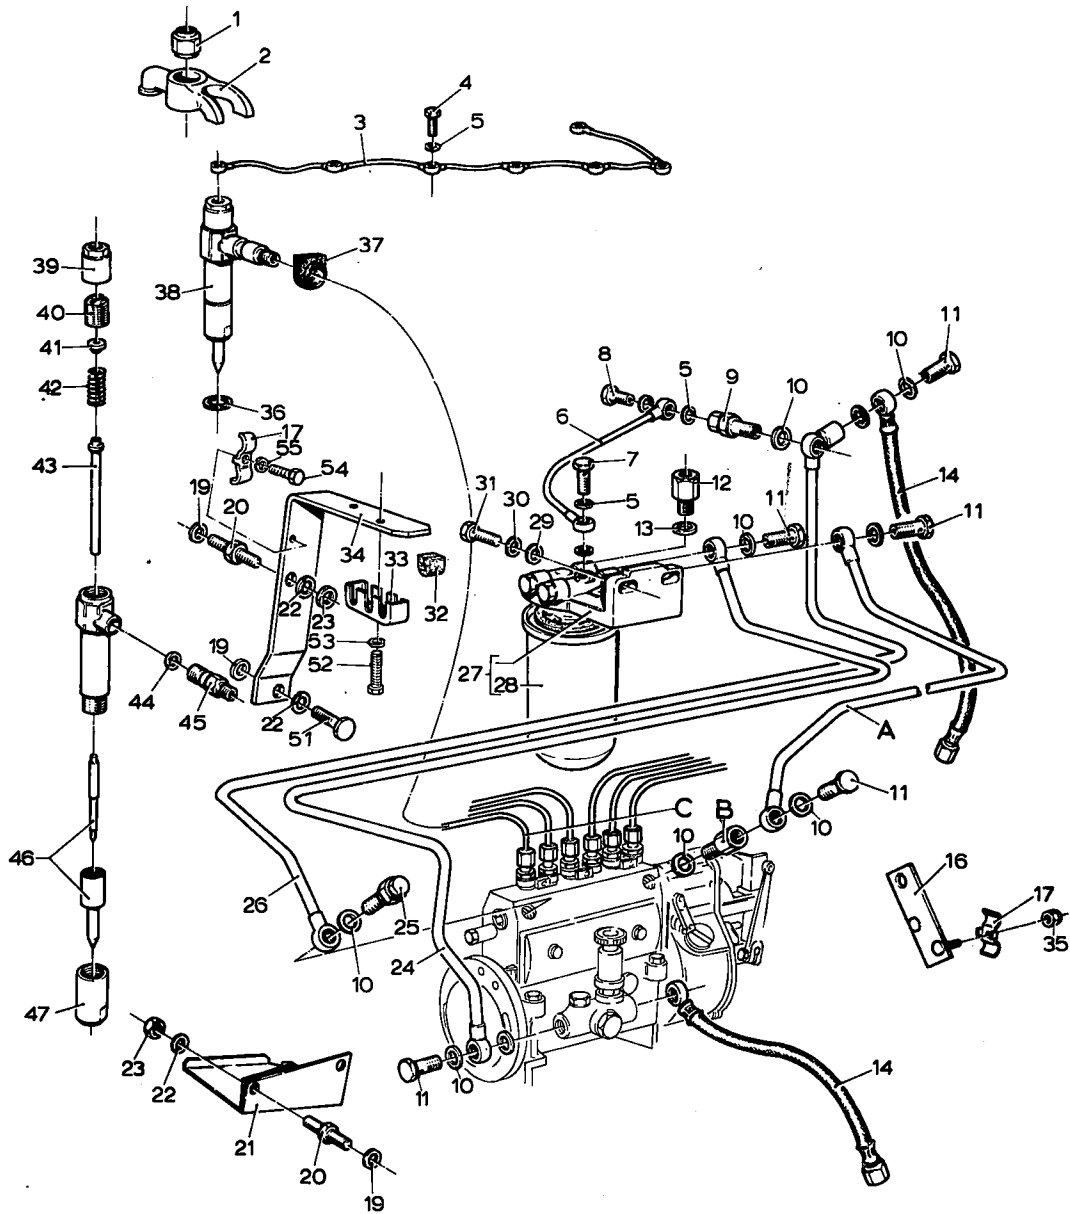

A	B	C
3/1	15	-	18
3/2	15	-	50
3/3	48	49	50