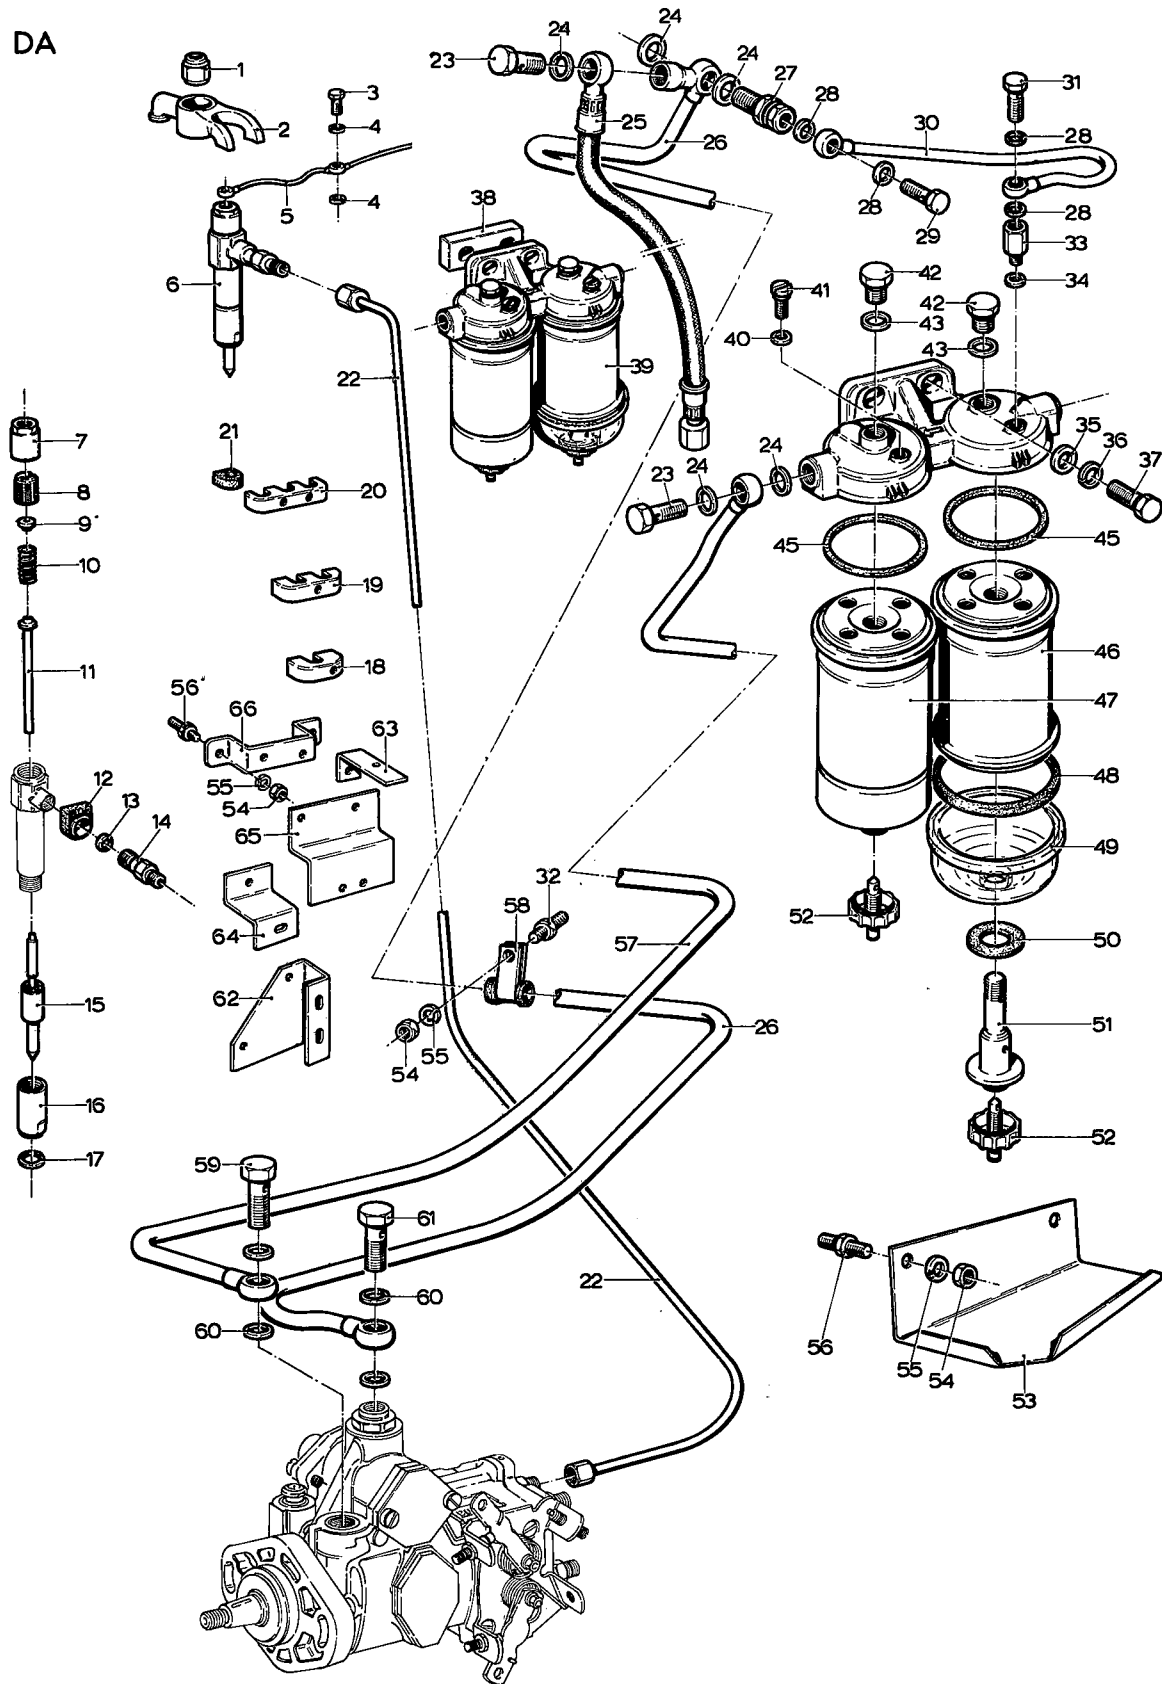

DA

Pos. Rep. Pos. Item	Code nr. No de code Kodenummer Code nr.	Benaming Désignation Benennung Description	Aant Nbre Zahl Qty
1	210936	Moer / Ecrou / Mutter / Nut	6
2	215257	Knevel / Bride / Knebel / Toggle	6
3	0-00-211158	Banjobout / Boulon banjo / Hohlschraube / Banjo bolt	7
4	0-00-242097	Pakkingring / Joint / Dichtring / Joint ring	14
5	215259	Lekleiding / Conduite à fuite / Leckölleitung / Leak-off pipe	1
6	168851	Verstuiver / Injecteur / Einspritzdüse / Injector	6
7	111452	Dopmoer / Bouchon de fermeture / Hutmutter / Cap nut	6
8	111451	Stelbout / Vis de réglage / Stellbolzen / Adjusting bolt	6
9	242081	Veerschotel / Cuvette / Federteller / Spring seat	6
10	252329	Veer / Ressort / Feder / Spring	6
11	242079	Drukstift / Tige poussoir / Druckbolzen / Press spindle	6
12	505614	Afdichtrubber / Caoutchouc / Dichtgummi / Sealing rubber	6
13	242095	Pakkingring / Joint / Dichtring / Joint ring	6
14	111453	Aansluitstuk / Raccord / Rohranschluss / Connecting piece	6
15	111450	Mondstuk met naald / Injecteur et aiguille / Düse mit Nadel / Nozzle with needle	6
16	248741	Dopmoer / Barillet / Ueberwurfmutter / Cap nut	6
17	210219	Pakkingring / Joint / Dichtring / Joint ring	6
18	239191	Klemblok / Bride de serrage / Klemmbügel / Pipe clamp	4
19	239192	Klemblok / Bride de serrage / Klemmbügel / Pipe clamp	1
20	238779	Klemblok / Bride de serrage / Klemmbügel / Pipe clamp	2
21	238778	Rubberblok / Caoutchouc / Klemmgummi / Clamping rubber	12
22		Inspuitleiding / Conduite d'injection / Einspritzleitung / Fuel injection pipe	
-	259416	Nr. 1	1
-	259417	Nr. 2	1
-	259418	Nr. 3	1
-	259419	Nr. 4	1
-	259420	Nr. 5	1
-	259421	Nr. 6	1
23	0-00-240559	Banjobout / Boulon banjo / Hohlschraube / Banjo bolt	2
24	0-00-579722	Pakkingring / Joint / Dichtring / Joint ring	6
25	4-88-249700	Flex. leiding / Tuyau flex. / Flex. Leitung / Flex. tube	1
26	259583	Leiding / Conduite / Leitung / Pipe	1
27	109474	Terugslagklep / Soupape de retour / Rückschlagventil / Non-return valve	1
28	0-00-331342	Pakkingring / Joint / Dichtring / Joint ring	4