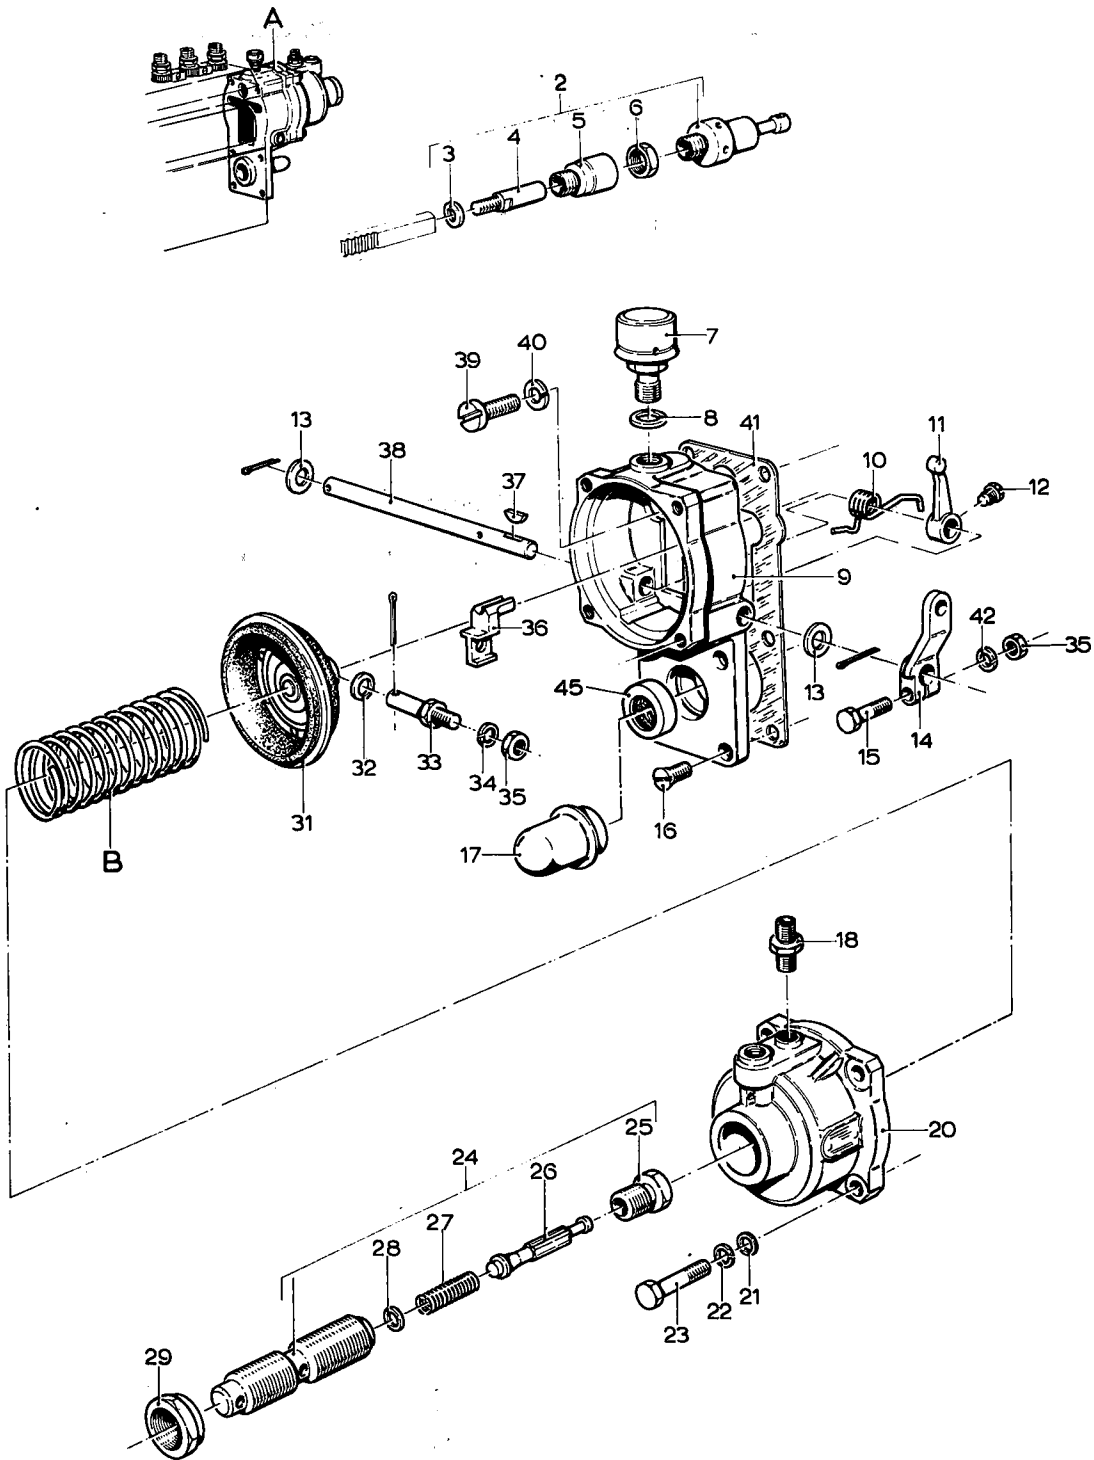

A	B	
DD	3/1	1	30	EP/MV80AA188R
DF	3/2	43	44	EP/MV80AA189R