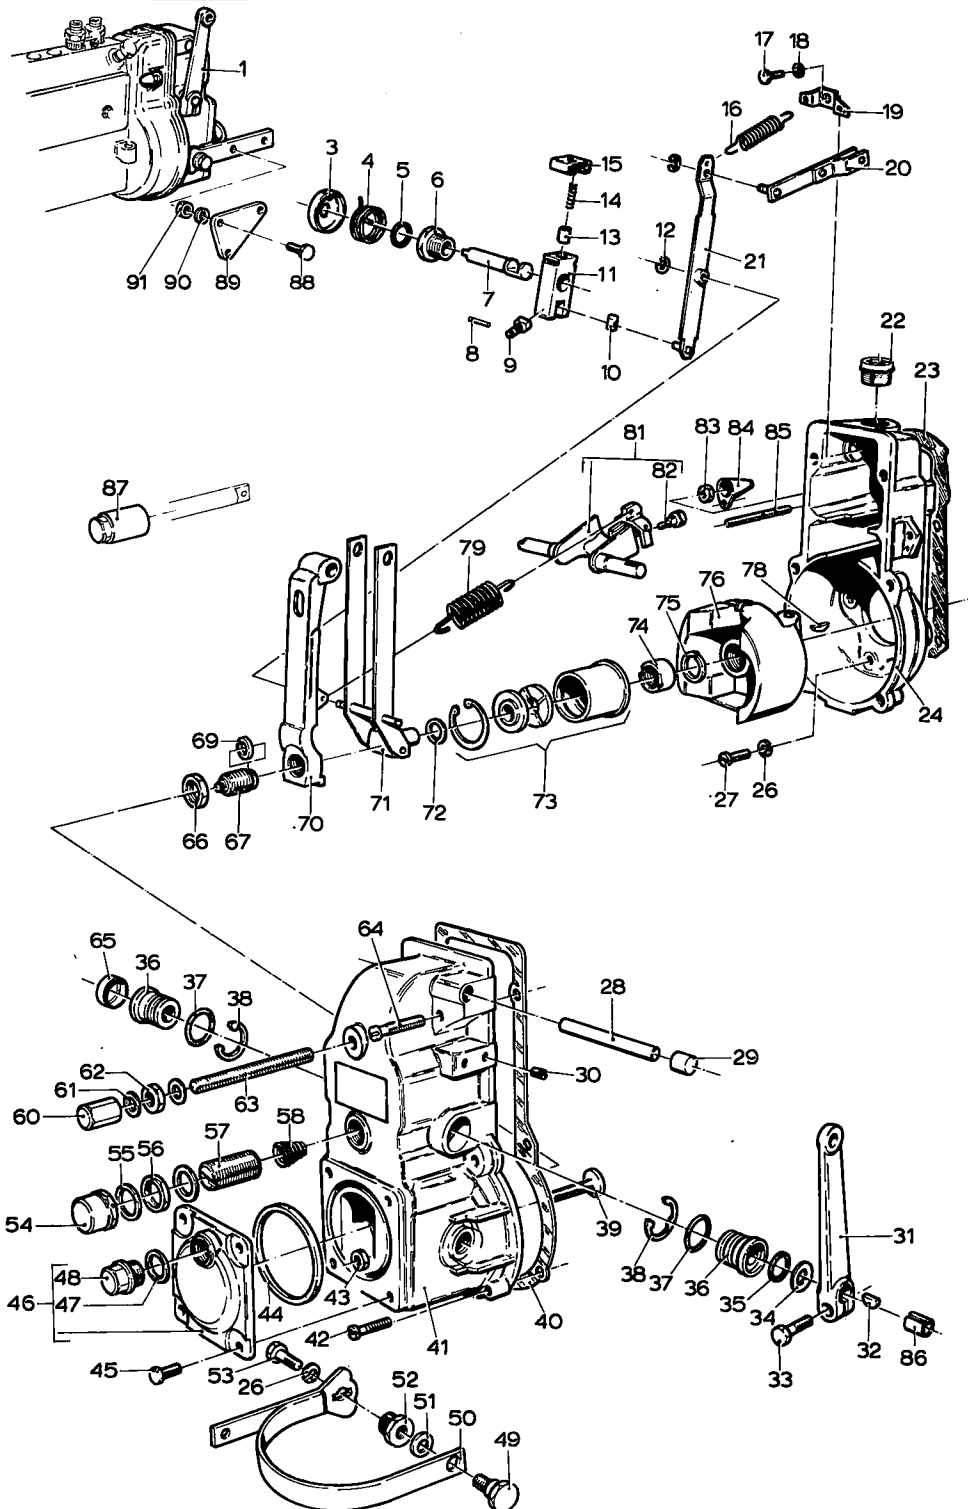

RSV250-1300 A1B514R

Pos. Rep. Pos. Item	Code nr. No de code Kodenummer Code nr.	Benaming Désignation Benennung Description	Aant Nbre Zahl Qty
1	174843	Regulateur kpl. / Régulateur ass. / Regler vollst. / Regulator assy	1
3	359332	Kap / Couvercle / Deckel / Cap	1
4	229408	Veer / Ressort / Feder / Spring	1
5	359331	Pakkingring / Joint / Dichtring / Gasket ring	1
6	229401	Draadbus / Manchon fileté / Gewindebüchse / Threaded sleeve	1
7	229402	As / Arbre / Achse / Shaft	1
8	229411	Pen / Axe / Stift / Pin	1
9	229410	Schroef / Vis / Schraube / Screw	1
10	229395	Geleideblok / Bloc de centrage / Führungsblock / Centering block	1
11	229403	Hefboom / Levier / Hebel / Lever	1
12	0-00-504729	Borgring / Circlips / Sicherungsring / Circlip	2
13	359325	Bus / Bague / Büchse / Bush	1
14		Veer / Ressort / Feder / Spring	
-	229404	L = 19,5 mm	X
-	229405	L = 23.5 mm	X
-	229406	L = 26.5 mm	X
15	229407	Klem / Pince / Klemme / Clip	1
16	606955	Veer / Ressort / Feder / Spring	1
17	0-00-584348	Bout / Boulon / Schraube / Bolt	1
18	0-00-251928	Veerring / Rondelle grower / Federring / Spring washer	1
19	229384	Strip / Bande / Streifen / Strip	1
20	229396	Scharnierstuk / Fourche / Gabel / Link	1
21	229394	Regelhefboom / Levier de commande / Regelhebel / Control lever	1
22	229386	Plug / Bouchon / Stopfen / Plug	1
23	245312	Pakking / Joint / Dichtung / Gasket	1
24	229383	Huis / Corps / Gehäuse / Housing	1
26	0-00-251927	Veerring / Rondelle grower / Federring / Spring washer	7
27	0-00-251354	Bout / Boulon / Schraube / Bolt	6
28	359300	As / Arbre / Achse / Shaft	1
29	229392	Plug / Bouchon / Stopfen / Plug	2
30	229418	Plug / Bouchon / Stopfen / Plug	4
31	258160	Hefboom / Levier / Hebel / Lever	1
32	0-00-226600	Spie / Clavette / Keil / Key	1
33	0-00-251612	Bout / Boulon / Schraube / Bolt	1