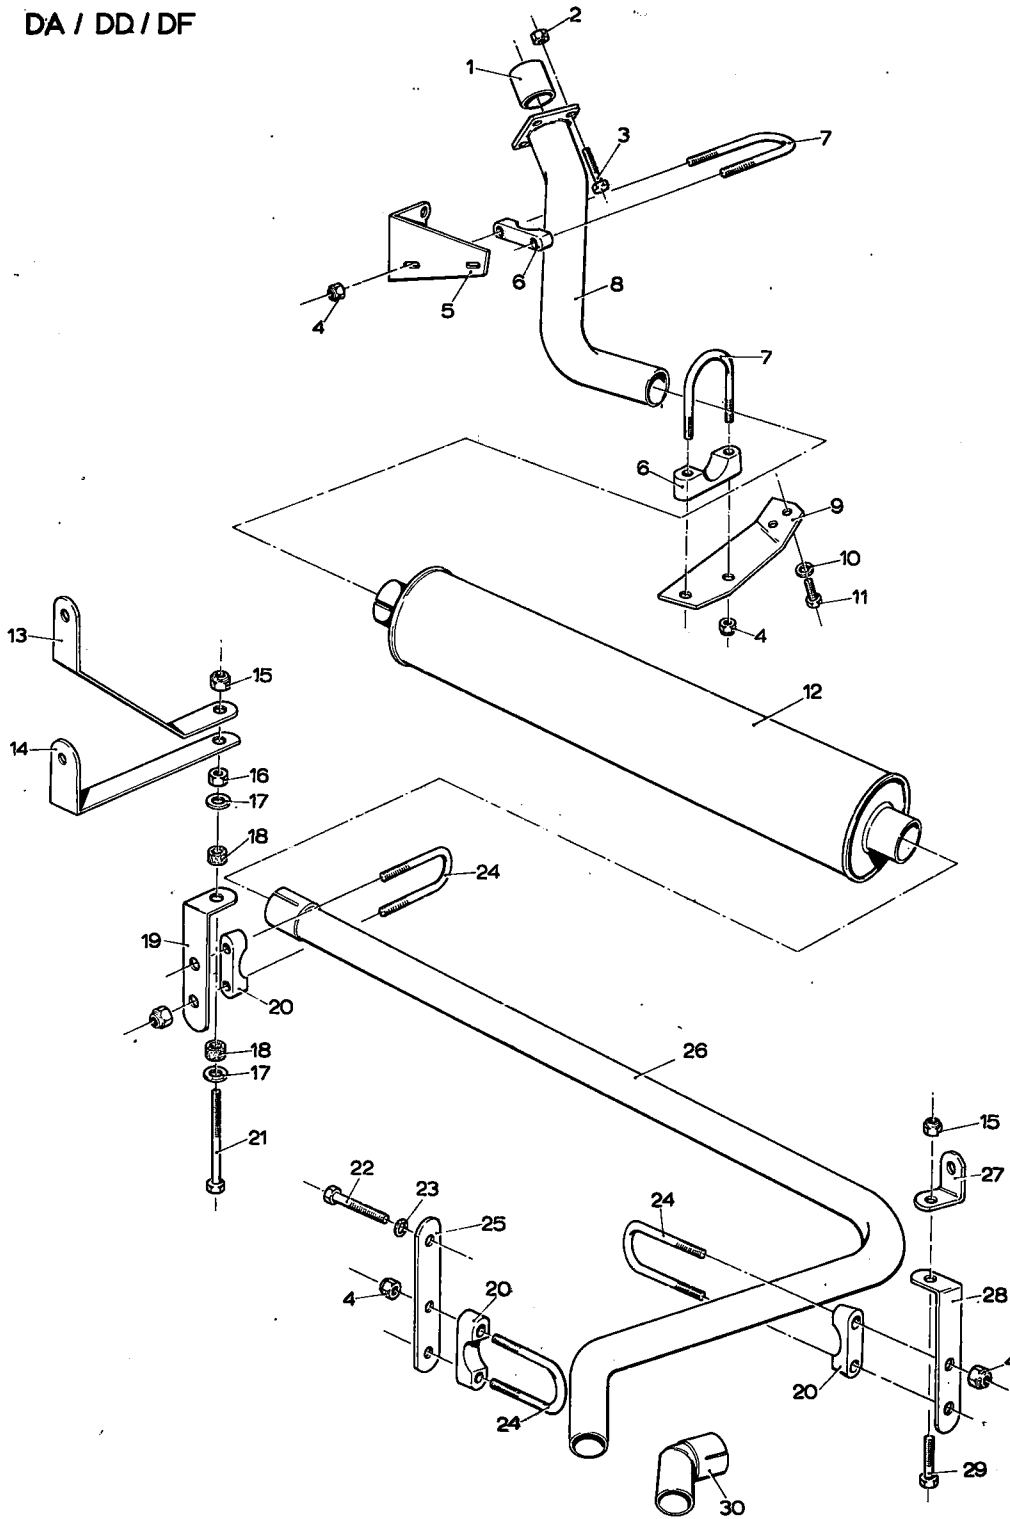

DA / DD / DF

Pos. Rep. Item Pos.	Code nr. No de code Kodenummer Code nr.	Benaming Designation Benennung Description	Aant. Nbre Zahl Qty
1	0-00-212286	Tussenstuk / Entretoise / Zwischenrohr / Interm. pipe	1
2	0-00-239869	Moer / Ecrou / Mutter / Nut	3
3	0-00-251441	Bout / Boulon / Schraube / Bolt	4
4	0-00-892166	Moer / Ecrou / Mutter / Nut	10
5	103385	Steun / Support / Stütze / Bracket	1
6	187190	Klemblok / Patte d'étrier / Klammer / Clamp	2
7	331907	Klemstrop / Etrier / U-bolzen / U-bolt	2
8		Uitlaatpijp / Tuyau d'échappement / Auspuffrohr / Exhaust pipe	
-	103383	DA	1
-	103386	DD - DF	1
9	103372	Steun / Support / Stütze / Bracket	1
10	0-00-251929	Veerring / Rondelle grower / Federring / Spring washer	2
11	0-00-251633	Bout / Boulon / Schraube / Bolt	2
12	168242	Knaldemper / Silencieux / Auspufftopf / Silencer	1
13	103373	Steun / Support / Stütze / Bracket	1
14	103374	Steun / Support / Stütze / Bracket	1
15	0-00-892256	Moer / Ecrou / Mutter / Nut	2
16	0-00-523871	Moer / Ecrou / Mutter / Nut	1
17	0-00-325023	Sluitring / Rondelle / Scheibe / Washer	2
18	187191	Rubberring / Disc caoutchouc / Gummischeibe / Rubber disc	2
19	103380	Steun / Support / Stütze / Bracket	1
20	199015	Klemblok / Patte d'étrier / Klammer / Clamp	3
21	0-00-311191	Bout / Boulon / Schraube / Bolt	1
22	0-00-891788	Bout / Boulon / Schraube / Bolt	1
23	0-00-202950	Sluitring / Rondelle / Scheibe / Washer	1
24	331885	Klemstrop / Etrier / U-bolzen / U-bolt	3
25	103375	Steun / Support / Stütze / Bracket	1
26		Uitlaatpijp / Tuyau d'échappement / Auspuffrohr / Exhaust pipe	
-	331572		1
-	103388	(D)	1
-	103389	DA	1
-	517415	DD/DF	1
27	331889	Steun / Support / Stütze / Bracket	1
28	103390	Steun / Support / Stütze / Bracket	1