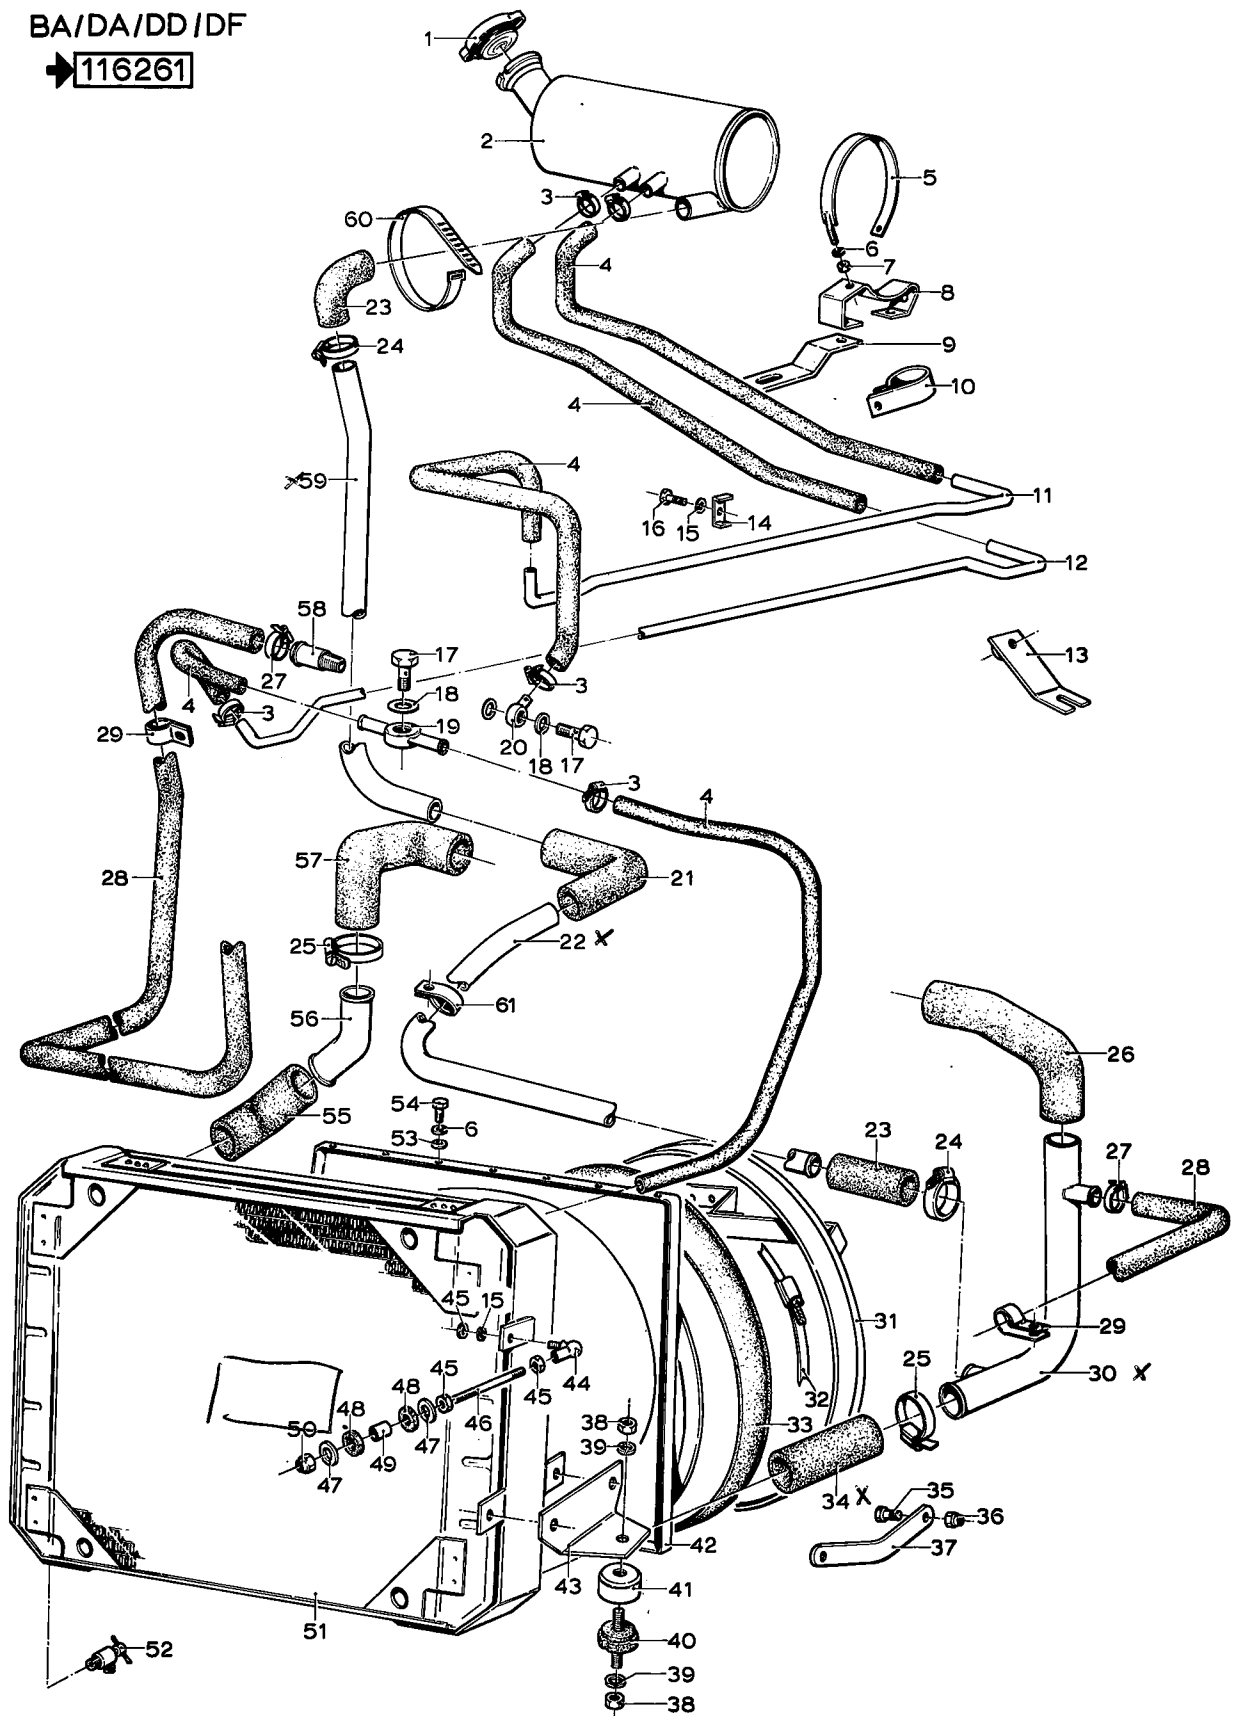

BA/DA/DD/DF

→ 116261

Pos. Rep. Item Pos.	Code nr. No de code Kodenummer Code nr.	Benaming Designation Benennung Description	Aant. Nbre Zahl Qty
1	238434	Overdrukdeksel / Bouchon de pression / Ueberdruckverschluss / Pressure cap	1
2	252850	Expansietank / Vase d'expansion / Ausdehnungsgefäß / Expansion tank	1
3	0-00-217058	Slangklem / Collier / Schelle / Hose clamp	10
4	0-00-163487	Waterslang / Durite / Wasserschlauch / Water hose	pm
5	249860	Trekband / Bande de serrage / Spannband / Pull strap	2
6	0-00-251927	Veerring / Rondelle grower / Federring / Spring washer	16
7	0-00-251274	Moer / Ecrou / Mutter / Nut	2
8	252851	Steun / Support / Stütze / Bracket	2
9	111225	Steun / Support / Stütze / Bracket	1
10	0-00-241899	Klembeugel / Bride de serrage / Klemmbügel / Clamp	1
11		Ontluchtungs­pijp / Tuyau d'aération / Entlüftrohr / De-airation pipe	
-	259160	BA	1
-	253434	DA - DD	1
12		Ontluchtungs­pijp / Tuyau d'aération / Entlüftrohr / De-airation pipe	
-	259161	BA	1
-	253435	DA - DD	1
13	253011	Steun / Support / Stütze / Bracket	BA 2
14	0-00-253351	Klembeugel / Bride de serrage / Klemmbügel / Clamp	2
15	0-00-251928	Veerring / Rondelle grower / Federring / Spring washer	4
16	0-00-251621	Bout / Boulon / Schraube / Bolt	2
17	0-00-248181	Banjobout / Boulon banjo / Hohlschraube / Banjo bolt	2
18	0-00-579722	Pakkingring / Joint / Dichtring / Joint ring	4
19	0-00-248659	Dubbele banjo / Banjo double / Doppel-banjo / Double banjo	1
20	248660	Banjo / Banjo / Banjo / Banjo	1
21	2-54-244968	Slang / Durite / Schlauch / Water hose	1
22	106331	Waterpijp / Conduite / Wasserrohr / Water pipe	1
23	0-00-245709	Slang / Durite / Schlauch / Hose	pm
24	0-00-201256	Slangklem / Collier / Schelle / Hose clamp	6
25	0-00-201258	Slangklem / Collier / Schelle / Hose clamp	8
26		Slang / Durite / Schlauch / Hose	
-	233237	BA - DA - DF	1
-	210060	DD	1