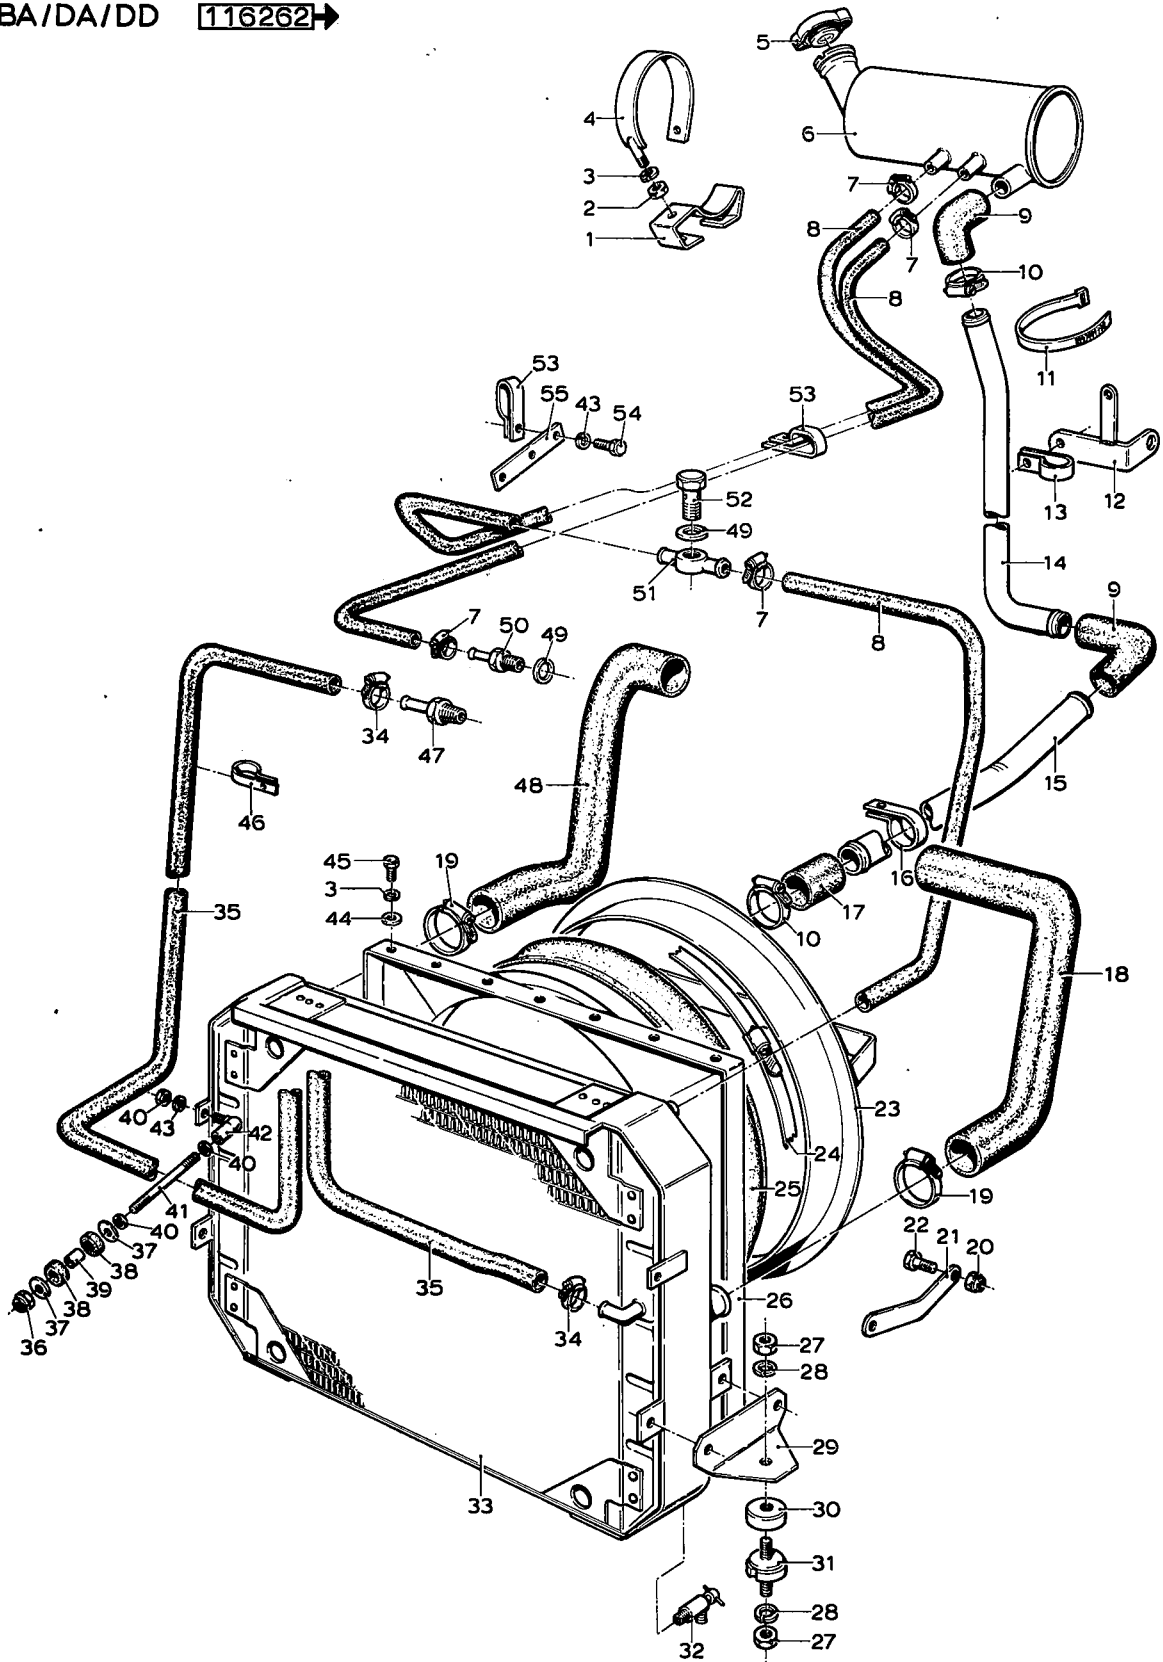

BA/DA/DD 116262 →

Pos. Rep. Item Pos.	Code nr. No de code Kodenummer Code nr.	Benaming Designation Benennung Description	Aant. Nbre Zahl Qty
1	252851	Steun / Support / Stütze / Bracket	2
2	0-00-251274	Moer / Ecrou / Mutter / Nut	4
3	0-00-251927	Veerring / Rondelle grower / Federring / Spring washer	16
4	249860	Trekband / Bande de serrage / Spannband / Pull strap	2
5	238434	Overdrukdeksel / Bouchon de pression / Ueberdruckverschluss / Pressure cap	1
6	252850	Expansietank / Vase d'expansion / Ausdehnungsgefäss / Expansion tank	1
7	0-00-217057	Slangklem / Collier / Schelle / Hose clamp	6
8	0-00-163487	Waterslang / Durite / Wasserschlauch / Water hose	pm
9	2-54-244968	Slang / Durite / Schlauch / Water hose	2
10	0-00-201256	Slangklem / Collier / Schelle / Hose clamp	6
11	5-10-261657	Klemband / Collier / Schelle / Clamp	2
12	513175	Steun / Support / Stütze / Bracket	1
13	0-00-241899	Klembeugel / Bride de serrage / Klemmbügel / Clamp	1
14	106332	Waterpijp / Conduite / Wasserrohr / Water pipe	1
15	112753	Waterpijp / Conduite / Wasserrohr / Water pipe	1
16	0-00-136431	Klembeugel / Bride de serrage / Klemmbügel / Clamp	1
17	0-00-245709	Slang / Durite / Schlauch / Water hose	pm
18	112763	Slang / Durite / Schlauch / Water hose	1
19	0-00-201258	Slangklem / Collier / Schelle / Clamp	4
20	0-00-531419	Moer / Ecrou / Mutter / Nut	2
21	168157	Strip / Languette de fixation / Streifen / Strip	1
22	0-00-251614	Bout / Boulon / Schraube / Bolt	2
23	228254	Geleidering / Bande de centrage / Führungsring / Guide ring	1
24	228091	Klemband / Bande de serrage / Spannband / Clamping strap	2
25	240899	Rubberband / Bande en caoutchouc / Gummireifen / Rubber band	1
26	166866	Windtunnel / Base / Luftrichter / Fan cowling	1
27	0-00-523872	Moer / Ecrou / Mutter / Nut	4
28	0-00-251930	Veerring / Rondelle grower / Federring / Spring washer	4
29	168154	Steun / Support / Stütze / Bracket	2
30	246958	Afschermkap / Capuchon / Schützkappe / Protecting cover	2
31	240693	Ophangrubber / Caoutchouc de suspension / Aufhänggummi / Suspension rubber	1