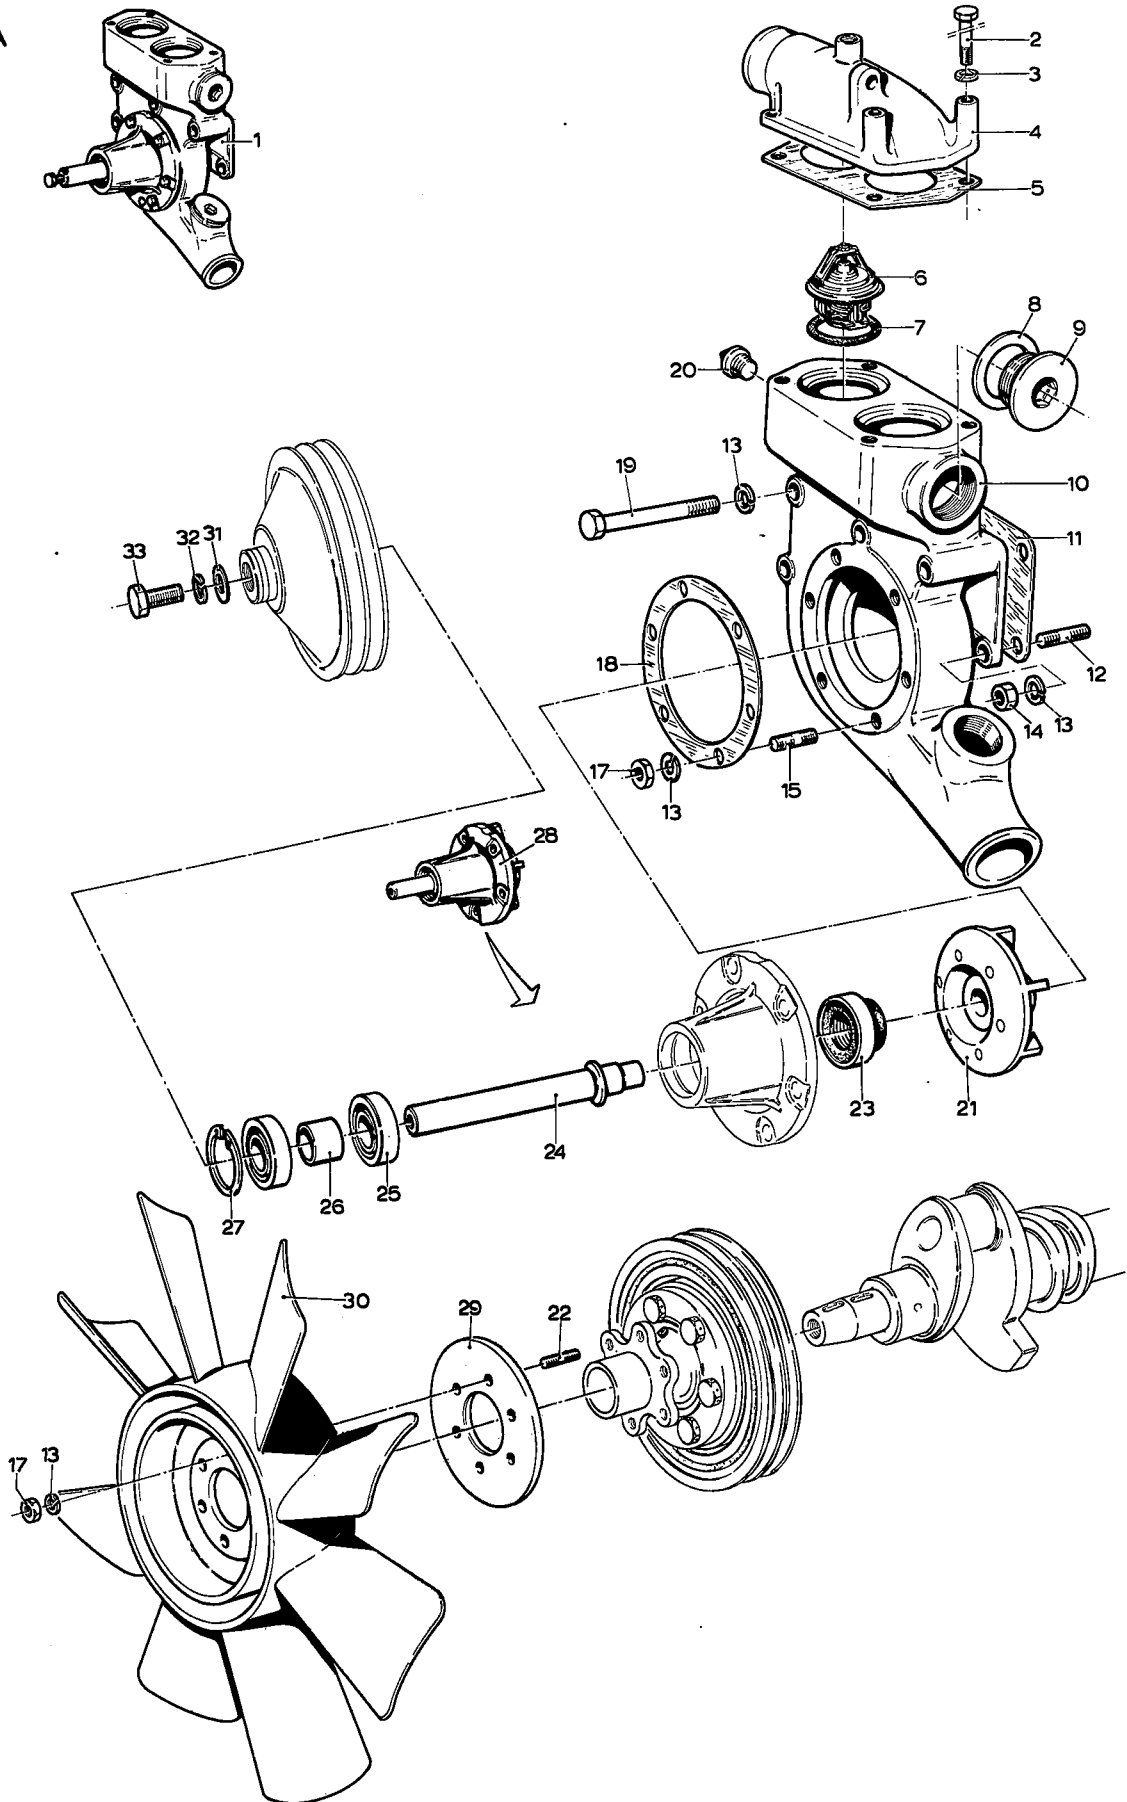

DA

Pos. Rep. Pos. Item	Code nr. No de code Kodenummer Code nr.	Benaming Désignation Benennung Description	Aant Nbre Zahl Qty
1	257033	Waterpomp / Pompe à eau / Wasserpumpe / Water pump	1
2		Bout / Boulon / Schraube / Bolt	
-	0-00-251628	L = 55 mm	2
-	0-00-251620	L = 18 mm	2
3	0-00-309126	Veerring / Rondelle grower / Federscheibe / Spring washer	4
4	2-53-247574	Deksel / Couvercle / Deckel / Cover	1
5	2-53-240517	Pakking / Joint / Dichtung / Gasket	1
6	2-53-241955	Thermostaat / Thermostat / Thermostat / Thermostat	2
7	2-53-240953	Afdichtring / Joint / Dichtring / Sealing ring	2
8	0-00-241602	Pakkingring / Joint / Dichtring / Joint ring	2
9	0-00-241601	Plug / Bouchon / Stopfen / Plug	2
10	253101	Slakkenhuis / Corps / Gehäuse / Body	1
11	210412	Pakking / Joint / Dichtung / Gasket	1
12	0-00-210912	Tapeind / Goujon / Stiftschraube / Stud	1
13	0-00-251928	Veerring / Rondelle grower / Federscheibe / Spring washer	16
14	0-00-251294	Moer / Ecrou / Mutter / Nut	1
15	0-00-313961	Tapeind / Goujon / Stiftschraube / Stud	6
17	0-00-251275	Moer / Ecrou / Mutter / Nut	12
18	211183	Pakking / Joint / Dichtung / Gasket	1
19		Bout / Boulon / Schraube / Bolt	
-	0-00-251402	L = 76 mm	1
-	0-00-251401	L = 70 mm	3
20	0-00-119069	Plug / Bouchon / Stopfen / Plug	1
21	210943	Schoepenwiel / Roue à ailettes / Flügelrad / Impeller	1
22	0-00-311316	Tapeind / Goujon / Stiftschraube / Stud	6
23	252145	Waterkeerring / Déflecteur d'eau / Wasserdichtring/Water seal	1
24	177981	As / Axe / Welle / Shaft	1
25	0-00-240315	Kogellager / Roulement à billes / Kugellager / Ball bearing	2
26	240301	Afstandsbus / Douille / Distanzbuchse / Spacer	1
27	0-00-226464	Borgring / Circlips / Sprengring / Circlip	1
28	257034	Lagerhuis / Boîtier de palier / Lagergehäuse / Bearing housing	1
29	2-52-104531	Ring / Bague / Ring / Ring	1
30	2-52- ⁶²⁴³¹¹ 104530	Ventilator / Ventilateur / Lüfter / Fan	1
31	0-00-210439	Ring / Rondelle / Scheibe / Ring	1
32	0-00-251929	Veerring / Rondelle grower / Federscheibe / Spring washer	1