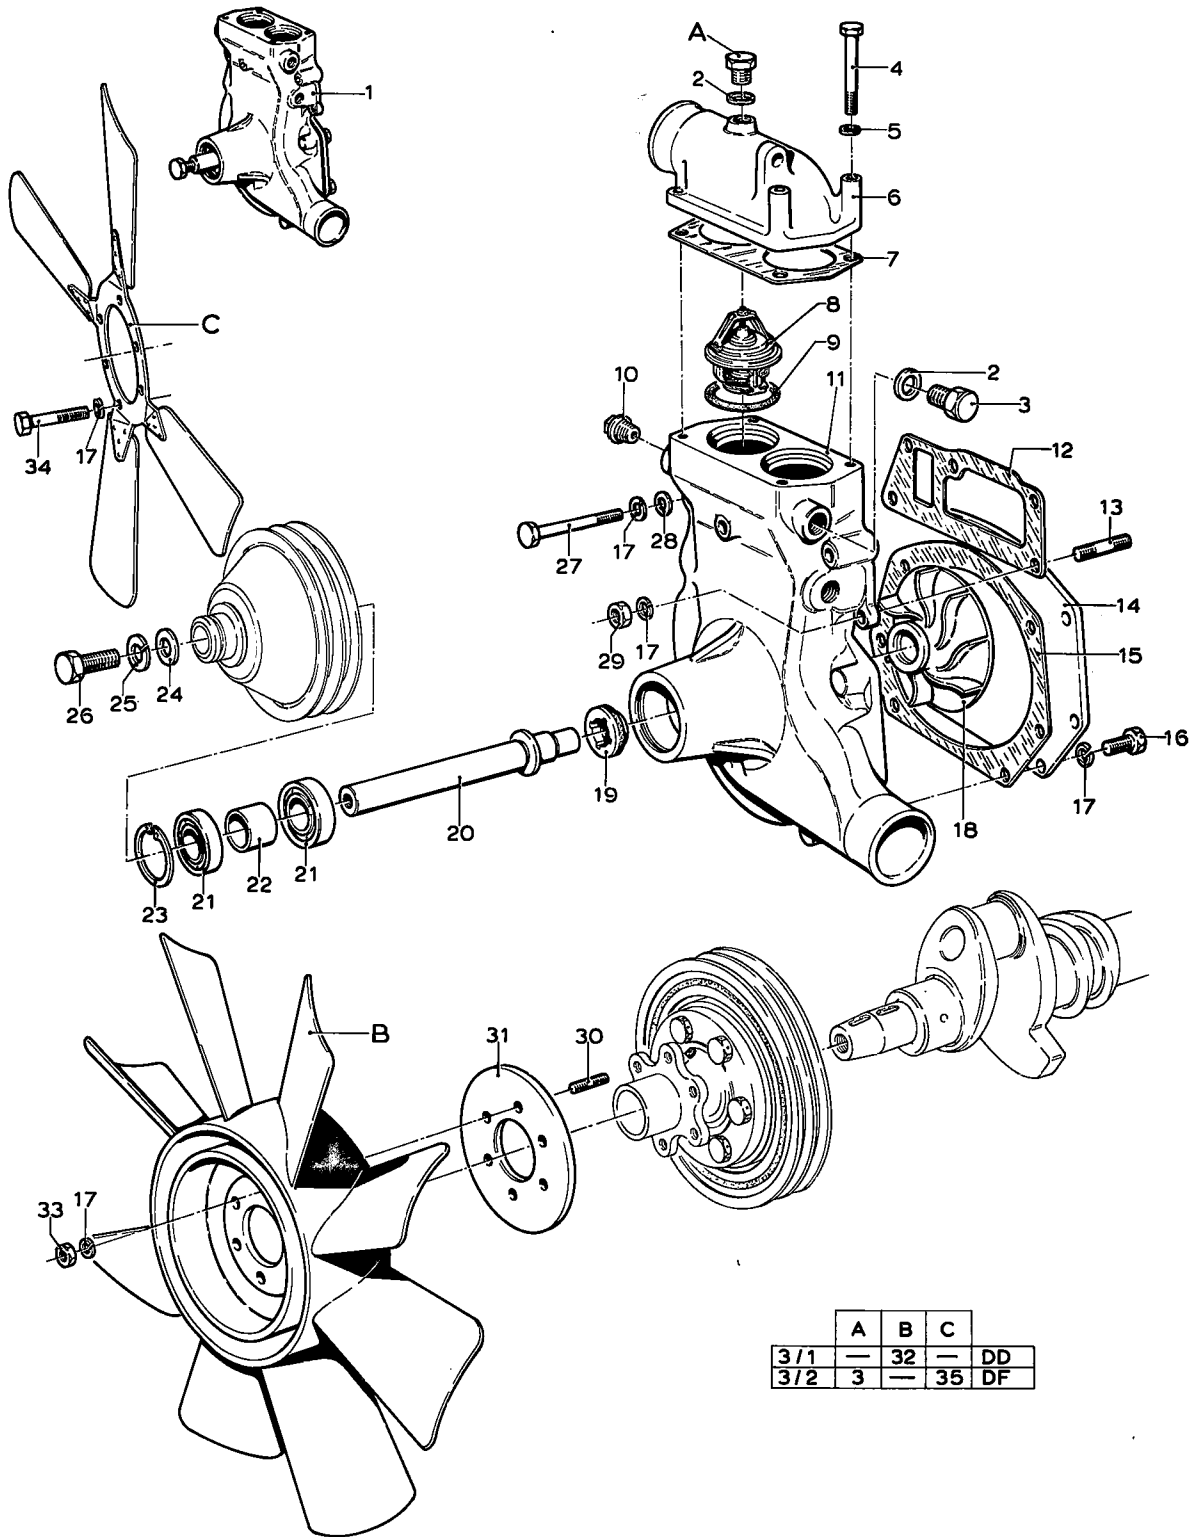

Pos. Rep. Pos. Item	Code nr. No de code Kodenummer Code nr.	Benaming Désignation Benennung Description	Aant Nbre Zahl Qty
1	228362	Waterpomp / Pompe à eau / Wasserpumpe / Water pump	1
2	0-00-579722	Pakkingring / Joint / Dichtring / Joint ring	1
3	2-31-222833	Plug / Bouchon / Verschlusschraube / Plug	1
4		Bout / Boulon / Schraube / Bolt	
-	0-00-251620	L = 18 mm	2
-	0-00-251628	L = 55 mm	2
5	0-00-309126	Verende ring / Rondelle ondulée / Federscheibe / Waved washer	4
6	2-53-247574	Deksel / Couvercle / Deckel / Cover	1
7	2-53-240517	Pakking / Joint / Dichtung / Gasket	1
8	2-53-241955	Thermostaat / Thermostat / Thermostat / Thermostat	2
9	2-53-240953	Pakkingring / Joint / Dichtring / Joint ring	2
10	0-00-119069	Plug / Bouchon / Verschlusschraube / Plug	2
11	252213	Waterpomphuis / Corps de pompe à eau / Wasserpumpengehäuse / Waterpump body	1
12	210412	Pakking / Joint / Dichtung / Gasket	1
13	0-00-210912	Tapeind / Goujon / Stiftschraube / Stud	1
14	252405	Achterplaat / Plague / Platte / Plate	1
15	252589	Pakking / Joint / Dichtung / Gasket	1
16	0-00-251620	Bout / Boulon / Schraube / Bolt	7
17	0-00-251928	Veerring / Rondelle grower / Federring / Spring washer	X
18	240265	Schoepenwiel / Roue à ailettes / Flügelrad / Impeller	1
19	252145	Waterkeerring / Déflecteur d'eau / Wasserdichtung / Water seal	1
20	177981	As / Axe / Welle / Shaft	1
21	0-00-240315	Kogellager / Roulement à billes / Kugellager / Ball bearing	2
22	240301	Afstandsbus / Douille / Distanzbüchse / Spacer bush	1
23	0-00-226464	Borgring / Circlips / Sicheringsring / Circlip	1
24	5-72-210439	Sluitring / Rondelle / Scheibe / Washer	1
25	0-00-251929	Veerring / Rondelle grower / Federring / Spring washer	1
26	0-00-311186	Bout / Boulon / Schraube / Bolt	1
27		Bout / Boulon / Schraube / Bolt	
-	0-00-251398	L = 50 mm	1
-	0-00-251400	L = 64 mm	1
-	0-00-168685	L = 88 mm	1
28	0-00-251913	Sluitring / Rondelle / Scheibe / Washer	1
29	0-00-251294	Moer / Erou / Mutter / Nut	1