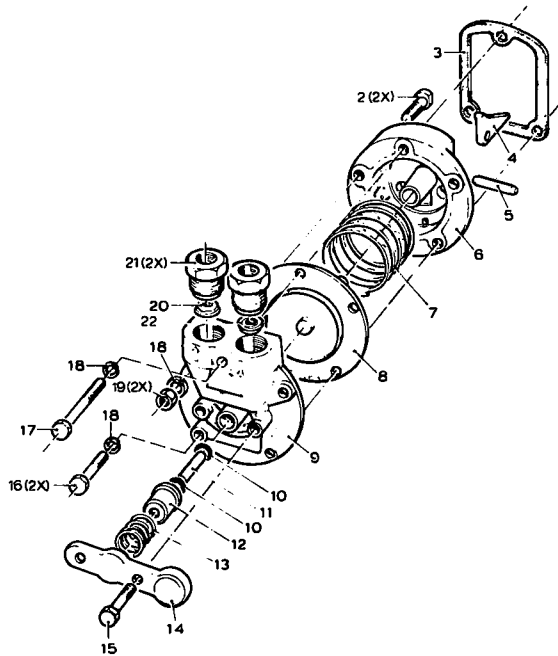

## BRANDSTOFOPVOERPOMP

**Gegevens**

Merk

Type

CAV

DFP6 A/5

2. Bout
3. Pakking
4. Kniehefboom
5. As
6. Pomphuis
7. Veer
8. Membraan
9. Pompdeksel
10. O-ring
11. Drukstift
12. Veerschotel
13. Veer
14. hefboom
15. Bout
16. Bout
17. Bout
18. Veerring
19. Moer
20. Persklep
21. Verloopnippel
22. Zuigklep