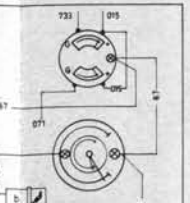

1. Richtinglamp
2. Contourlamp
3. Koplamp
4. Klaxon
5. Ruitesproeierpomp
6. Ruitewissermotor
7. Ventilator
8. Richtingautomaat
9. Zoemer
10. Controlelamp handrem
11. Contact/lichtschakelaar
12. Aansteker/looplamp
13. Controlelamp grootlicht
14. Controlelamp richtinglicht
15. Regelschakelaarinstrum verlichting
16. Schakelbediening hooflaar
17. Controlelamp richting A
18. Schakelaar contourlamp
19. Schakelaar ventilator
20. Schakelaar ruitesproeier
21. Schakelaar ruitewisser
22. Startdrukknop
23. Richtingschakelaar
24. Combi-instrument
25. Controlelampen
  - a. Temperatuur
  - b. Olie
  - c. Hoofdschakelaar
  - d. Laden
26. Toerenteller
27. Remdrukmeter
28. Dimschakelaar
29. Zekeringdoos
30. Deurschakelaar
31. Binnenlicht
32. Stroom-spanningsregela
33. Verdeeldoos voor
34. Geveer watertemperatuur
35. Schakelaar oliedruk
36. Dynamo
37. Startmotor
38. Batterij
40. Hoofdschakelaar
41. Vlotter brandstofmeter
42. Stoplichtschakelaar
43. Verdeeldoos achter
44. Stop-achter-richtinglamp
45. Bougies
56. Bobine
57. Stroomverdeler

AANSLUITING STEKERDOOS BIJ TRUCKS: VERDEELDOOS ACHTER BIJ TREKKERS: VERDEELDOOS VOOR

162560 /2