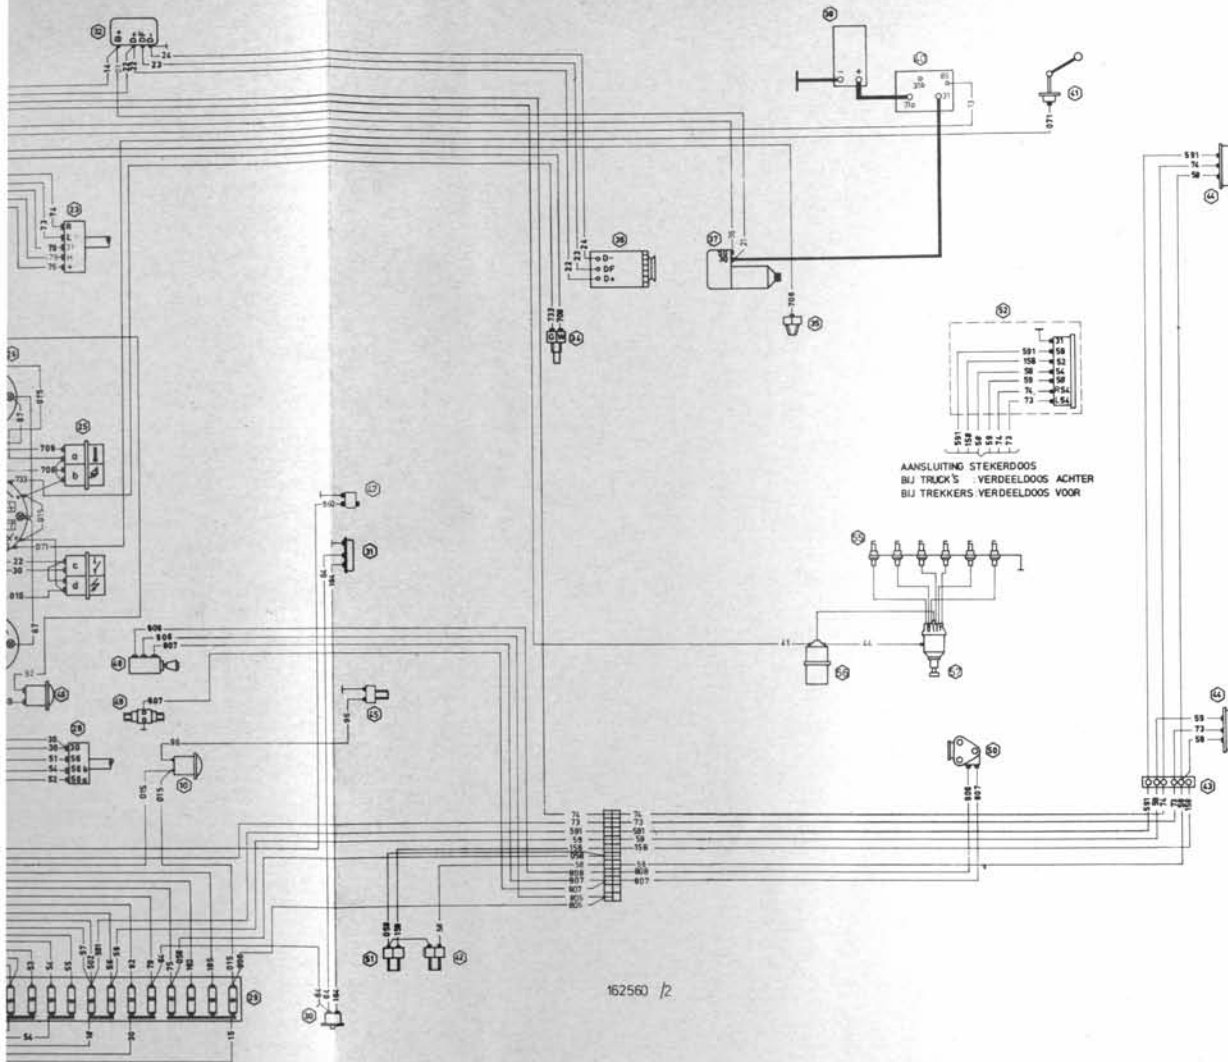

ELECTRISCH SCHEMA F1400 BB

1. Richtinglamp
2. Contourlamp
3. Koplamp
4. Klaxon
5. Ruitesproeierpomp
6. Ruitewissermotor
7. Ventilator
8. Richtingautomaat
9. Zoemer
10. Controlelamp handrem
11. Contact/lichtschakelaar
12. Aansteker/looplamp
13. Controlelamp grootlicht
14. Controlelamp richtinglicht
15. Regelschakelaarinstrumenten verlichting
16. Schakelbediening hoofdschakelaar
17. Controlelamp richting AHW
18. Schakelaar contourlampen
19. Schakelaar ventilator
20. Schakelaar ruitesproeier
21. Schakelaar ruitewisser
22. Startdrukknop
23. Richtingschakelaar
24. Combi-instrument
25. Controlelampen
  - a. Temperatuur
  - b. Olie
  - c. Hoofdschakelaar
  - d. Laden
26. Toerenteller
27. Remdrukmeter
28. Dimschakelaar
29. Zekeringdoos
30. Deurschakelaar
31. Binnenlicht
32. Stroom-spanningsregelaar
33. Verdeeldoos voor
34. Geveer watertemperatuur
35. Schakelaar oliedruk
36. Dynamo
37. Startmotor
38. Batterij
40. Hoofdschakelaar
41. Vlotter brandstofmeter
42. Stoplichtschakelaar
43. Verdeeldoos achter
44. Stop-achter-richtinglampen
45. Bougies
56. Bobine
57. Stroomverdeler

Alternatief:

46. Controlelampcabinevergrendeling
47. Schakelaar controlelamp cabinevergrendeling
48. Schakelaar two-speed
49. Reductiekast two-speed
50. Motor two-speed
51. Schakelaar derde rem
52. Stekerdoos 7-polig
53. Waarschuwingssknipperlichtinstallatie
54. Breedtelampen