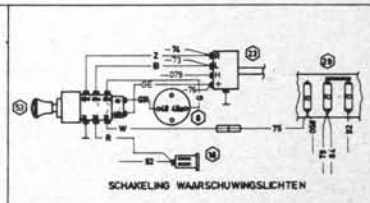

1. Richtinglamp
2. Contourlamp
3. Koplamp
4. Klaxon
5. Ruitesproeierpomp
6. Ruitewissermotor
7. Ventilator
8. Richtingautomaat
9. Zoemer
10. Controlelamp handrem
11. Contact/lichtschakelaar
12. Aansteker/looplamp
13. Controlelamp grootlicht
14. Controlelamp richtinglicht
15. Regelschakelaarinstrum verlichting
16. Schakelbediening hooflaar
17. Controlelamp richting A
18. Schakelaar contourlamp
19. Schakelaar ventilator
20. Schakelaar ruitesproeier
21. Schakelaar ruitewisser
22. Startdrukknop
23. Richtingschakelaar
24. Combi-instrument
25. Controlelampen
  - a. Temperatuur
  - b. Olie
  - c. Hoofdschakelaar
  - d. Laden
26. Toerenteller
27. Remdrukmeter
28. Dimschakelaar
29. Zekeringdoos
30. Deurschakelaar
31. Binnenlicht
32. Stroom-spanningsregela
33. Verdeeldoos voor
34. Geveer watertemperatuur
35. Schakelaar oliedruk
36. Dynamo
37. Startmotor
38. Batterij
40. Hoofdschakelaar
41. Vlotter brandstofmeter
42. Stoplichtschakelaar
43. Verdeeldoos achter
44. Stop-achter-richtinglamp
45. Bougies
56. Bobine
57. Stroomverdeler

AANSLUITING STEKERDOOS BIJ TRUCKS: VERDEELDOOS ACHTER BIJ TREKKERS: VERDEELDOOS VOOR

162560 /2