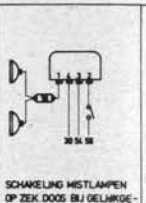

1. Richtinglamp
2. Contourlamp
3. Koplamp
4. Klaxon
5. Ruitesproeierpomp
6. Ruitewissermotor
7. Ventilator
8. Richtingautomaat
9. Zoemer
10. Controlelamp handrem
11. Contact/lichtschakelaar
12. Aansteker/looplamp
13. Controlelamp grootlicht
14. Controlelamp richtinglicht
15. Regelschakelaarinstrum verlichting
16. Schakelbediening hooflaar
17. Controlelamp richting A
18. Schakelaar contourlamp
19. Schakelaar ventilator
20. Schakelaar ruitesproeier
21. Schakelaar ruitewisser
22. Startdrukknop
23. Richtingschakelaar
24. Combi-instrument
25. Controlelampen
  - a. Temperatuur
  - b. Olie
  - c. Hoofdschakelaar
  - d. Laden
26. Toerenteller
27. Remdrukmeter
28. Dimschakelaar
29. Zekeringdoos
30. Deurschakelaar
31. Binnenlicht
32. Stroom-spanningsregela
33. Verdeeldoos voor
34. Geveer watertemperatuur
35. Schakelaar oliedruk
36. Dynamo
37. Startmotor
38. Batterij
40. Hoofdschakelaar
41. Vlotter brandstofmeter
42. Stoplichtschakelaar
43. Verdeeldoos achter
44. Stop-achter-richtinglamp
45. Bougies
56. Bobine
57. Stroomverdeler

AANSLUITING STEKERDOOS BIJ TRUCKS: VERDEELDOOS ACHTER BIJ TREKKERS: VERDEELDOOS VOOR

162560 /2