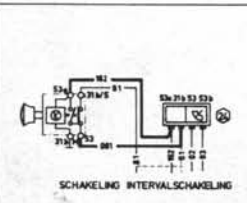

1. Richtinglamp
2. Contourlamp
3. Koplamp
4. Klaxon
5. Ruitesproeierpomp
6. Ruitewissermotor
7. Ventilator
8. Richtingautomaat
9. Zoemer
10. Controlelamp handrem
11. Contact/lichtschakelaar
12. Aansteker/looplamp
13. Controlelamp grootlicht
14. Controlelamp richtinglicht
15. Regelschakelaarinstrum verlichting
16. Schakelbediening hooflaar
17. Controlelamp richting A
18. Schakelaar contourlamp
19. Schakelaar ventilator
20. Schakelaar ruitesproeier
21. Schakelaar ruitewisser
22. Startdrukknop
23. Richtingschakelaar
24. Combi-instrument
25. Controlelampen
  - a. Temperatuur
  - b. Olie
  - c. Hoofdschakelaar
  - d. Laden
26. Toerenteller
27. Remdrukmeter
28. Dimschakelaar
29. Zekeringdoos
30. Deurschakelaar
31. Binnenlicht
32. Stroom-spanningsregela
33. Verdeeldoos voor
34. Geveer watertemperatuur
35. Schakelaar oliedruk
36. Dynamo
37. Startmotor
38. Batterij
40. Hoofdschakelaar
41. Vlotter brandstofmeter
42. Stoplichtschakelaar
43. Verdeeldoos achter
44. Stop-achter-richtinglamp
45. Bougies
56. Bobine
57. Stroomverdeler

AANSLUITING STEKERDOOS BIJ TRUCKS: VERDEELDOOS ACHTER BIJ TREKKERS: VERDEELDOOS VOOR

162560 /2