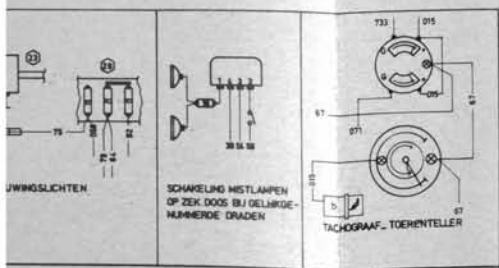

ELECTRISCH SCHEMA F1400 BB

1. Richtinglamp
2. Contourlamp
3. Koplamp
4. Klaxon
5. Ruitesproeierpomp
6. Ruitewissermotor
7. Ventilator
8. Richtingautomaat
9. Zoemer
10. Controlelamp handrem
11. Contact/lichtschakelaar
12. Aansteker/looplamp
13. Controlelamp grootlicht
14. Controlelamp richtinglicht
15. Regelschakelaarinstrumenten verlichting
16. Schakelbediening hoofdschakelaar
17. Controlelamp richting AHW
18. Schakelaar contourlampen
19. Schakelaar ventilator
20. Schakelaar ruitesproeier
21. Schakelaar ruitewisser
22. Startdrukknop
23. Richtingschakelaar
24. Combi-instrument
25. Controlelampen
  - a. Temperatuur
  - b. Olie
  - c. Hoofdschakelaar
  - d. Laden
26. Toerenteller
27. Remdrukmeter
28. Dimschakelaar
29. Zekeringdoos
30. Deurschakelaar
31. Binnenlicht
32. Stroom-spanningsregelaar
33. Verdeeldoos voor
34. Geveer watertemperatuur
35. Schakelaar oliedruk
36. Dynamo
37. Startmotor
38. Batterij
40. Hoofdschakelaar
41. Vlotter brandstofmeter
42. Stoplichtschakelaar
43. Verdeeldoos achter
44. Stop-achter-richtinglampen
45. Bougies
56. Bobine
57. Stroomverdeler

Alternatief:

46. Controlelampcabinevergrendeling
47. Schakelaar controlelamp cabinevergrendeling
48. Schakelaar two-speed
49. Reductiekast two-speed
50. Motor two-speed
51. Schakelaar derde rem
52. Stekerdoos 7-polig
53. Waarschuwingssknipperlichtinstallatie
54. Breedtelampen