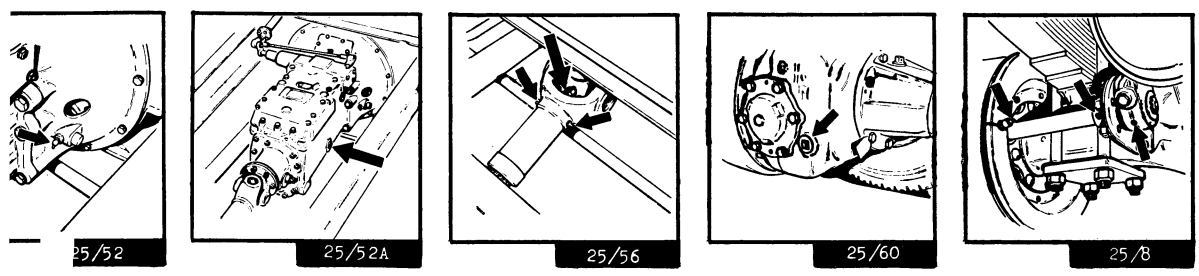

ERSHEMA 2600 DP

- Multipurpose vet
- △ Transmissie olie    C = Controleren
- ▽ Hypoïd olie          V = Verversen
- Motor olie          S = Symmetrisch
- ◇ Remvloeistof
- ◊ Automat. transmissie olie