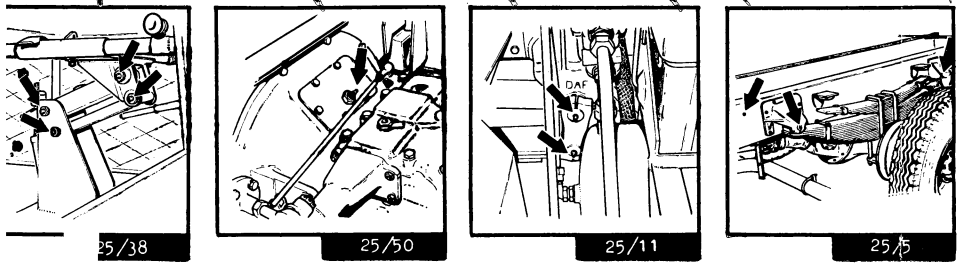

ERSHEMA 2600 DP

- Multipurpose vet
- △ Transmissie olie    C = Controleren
- ▽ Hypoïd olie          V = Verversen
- Motor olie          S = Symmetrisch
- ◇ Remvloeistof
- ◊ Automat. transmissie olie