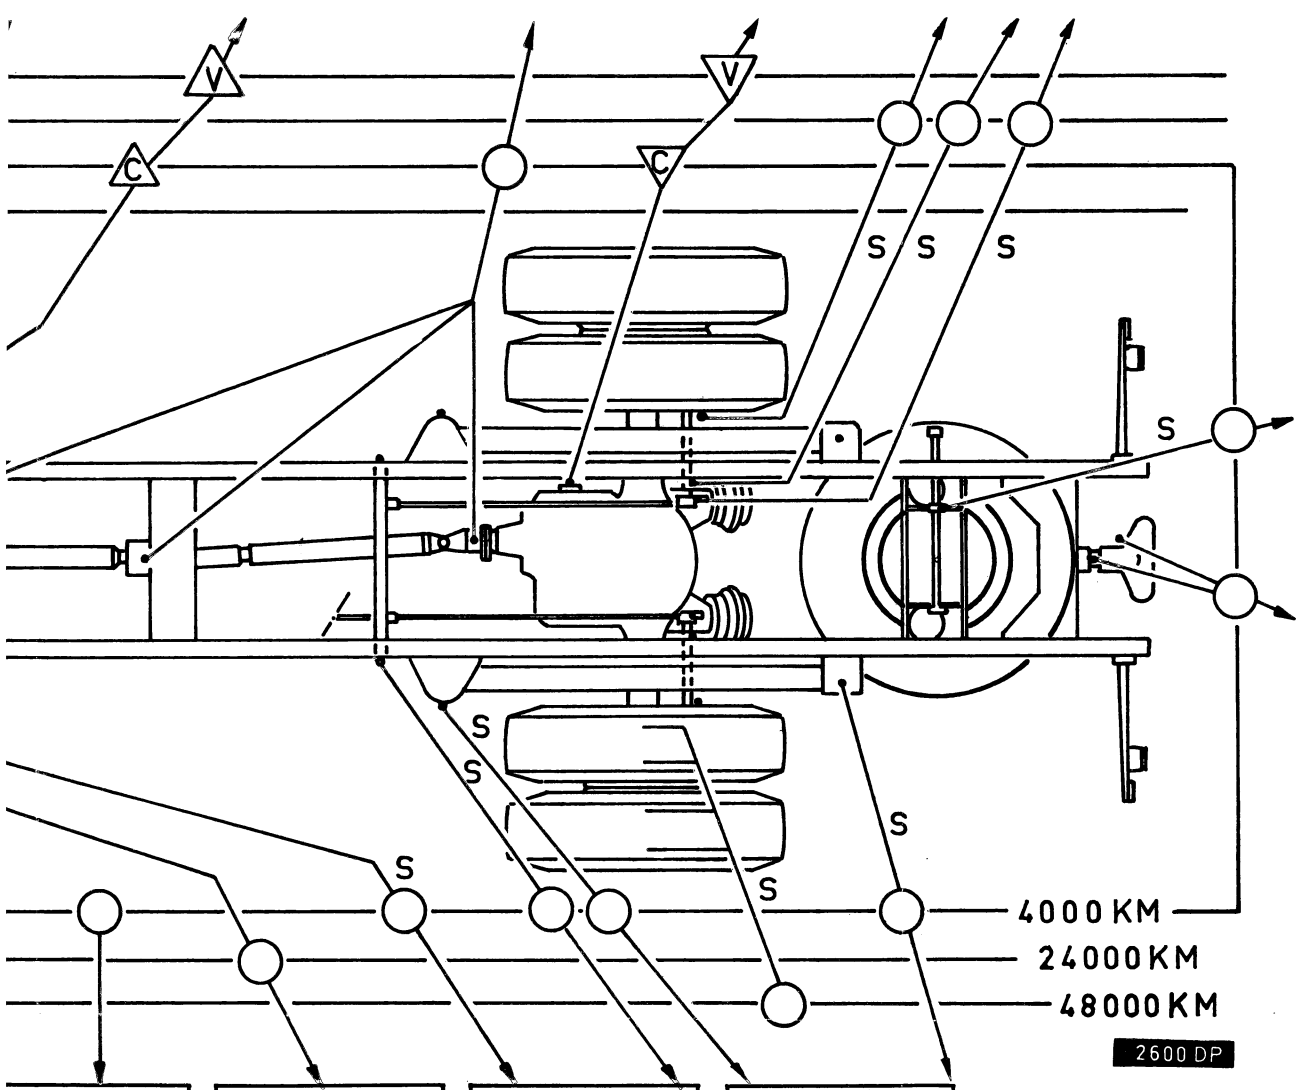

ERSHEMA 2600 DP

- Multipurpose vet
- △ Transmissie olie    C = Controleren
- ▽ Hypoïd olie          V = Verversen
- Motor olie          S = Symmetrisch
- ◇ Remvloeistof
- ◊ Automat. transmissie olie