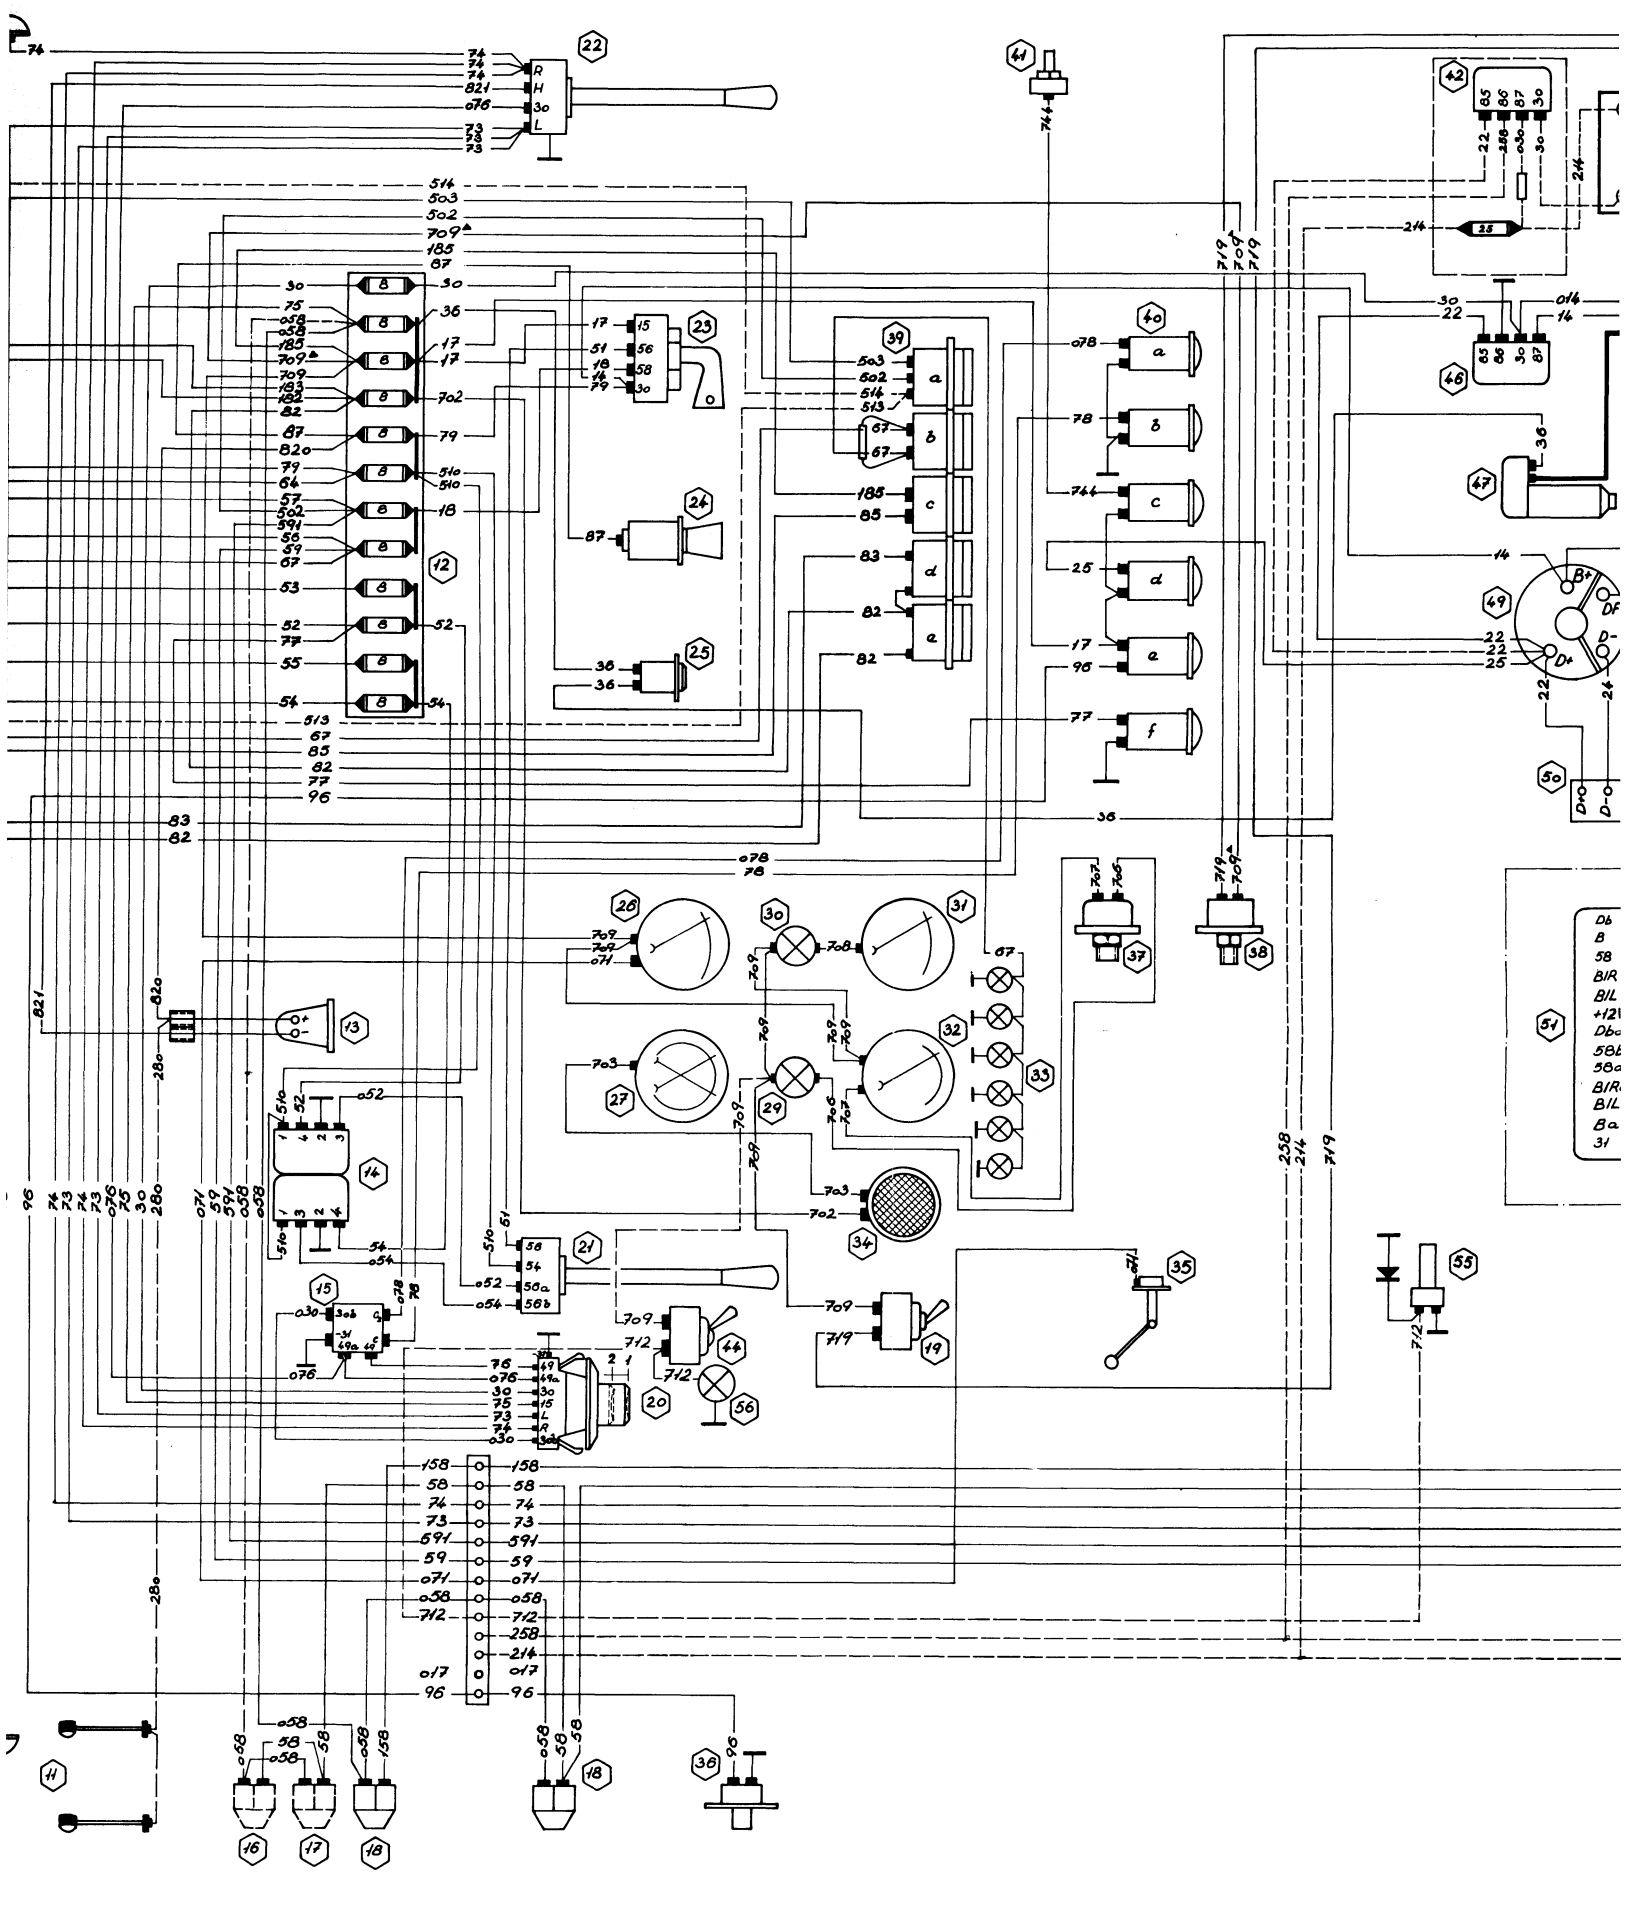

AANSLUITING STEKERDOOS: TREKKERS VERDEELDOOS VOOR TRUCKS VERDEELDOOS ACHTER

----- ALTERNATIEF

- D6
- B
- B/R
- B/L
- +121
- D6c
- 58b
- 58c
- B/R
- B/L
- B a
- 31

AANSLUITING STEKERDOOS: TREKKERS VERDEELDOOS VOOR
TRUCKS VERDEELDOOS ACHTER

ALTERNATIEF

108590 /4