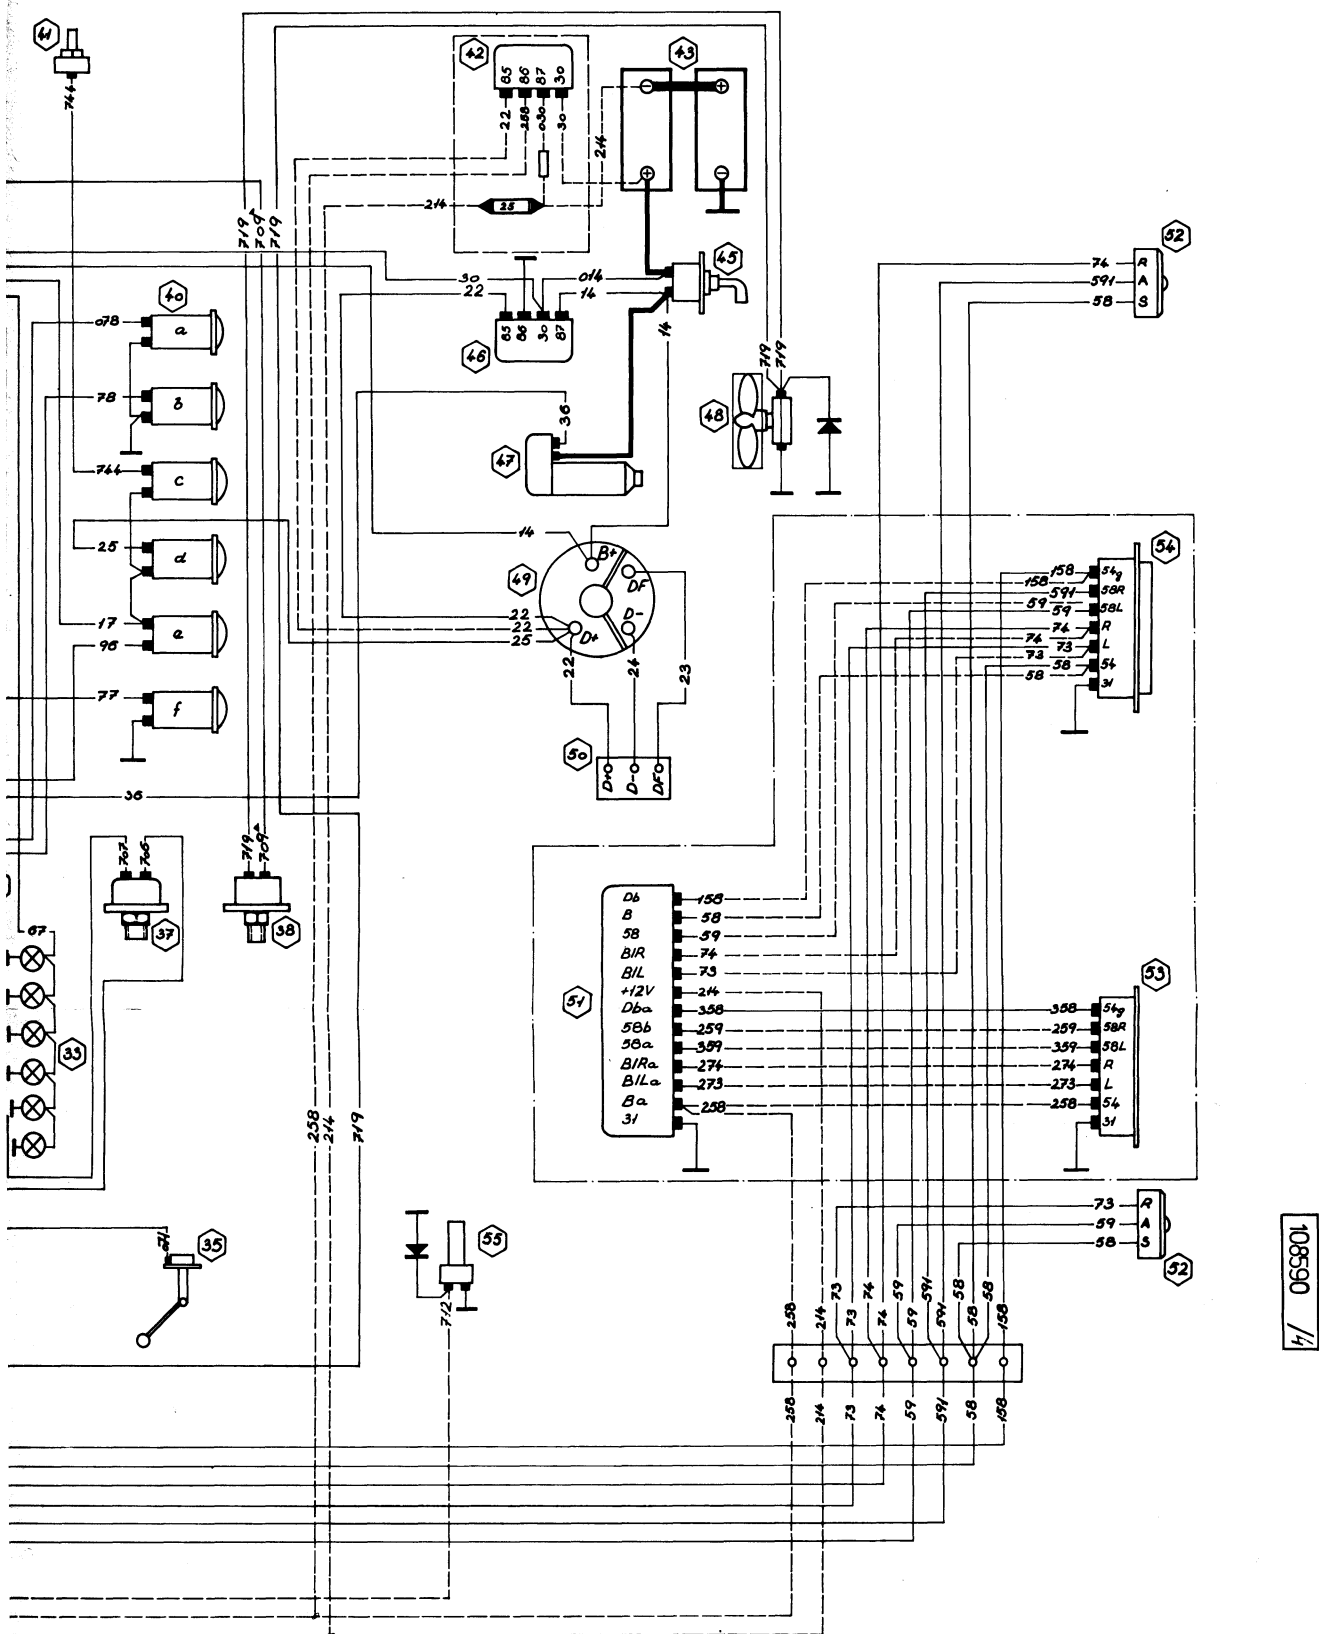

AANSLUITING STEKERDOOS: TREKKERS VERDEELDOOS VOOR TRUCKS VERDEELDOOS ACHTER

----- ALTERNATIEF

- D6
- B
- B/R
- B/L
- +121
- D6c
- 58b
- 58c
- B/R
- B/L
- B a
- 31

AANSLUITING STEKERDOOS: TREKKERS VERDEELDOOS VOOR
TRUCKS VERDEELDOOS ACHTER

ALTERNATIEF

108590 /4