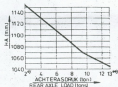

GATZELWEELEN (ROLLING) TYRES - WHEELS (OFFSET)	HV		HA		SH	SV	SB	TB	HB	AHV	AHA	DB	BV	
	W	H	W	H	S	S	S	S	S	S	S	S	S	
1200-20R50V+20	175	1100	1045	1155	1045	2165	1805	1820	2482	116	237	284	38	44
1200-20R52V+20	175	1090	1030	1150	1030	2095	1709	1870	2470	119	224	250	50	50
F 20R 850W+20	175	1095	1035	1155	1035	2100	1809	1820	2485	122	300	255	35	43
1200-20R50W+20	175	1090	1030	1150	1030	2095	1709	1820	2483	121	329	247	44	57

Good wear