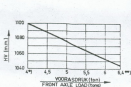

GATZELWEELEN (ROLLING) TYRES - WHEELS (OFFSET)	HV		HA		SH	SV	SB	TB	HB	AHV	AHA	DB	BV	
	W	H	W	H	S	S	S	S	S	S	S	S	S	
1200-20R50V+20	175	1100	1045	1155	1045	2165	1805	1820	2482	116	237	284	38	44
1200-20R52V+20	175	1090	1030	1150	1030	2095	1709	1870	2470	119	224	250	50	50
F 20R 850W+20	175	1095	1035	1155	1035	2100	1809	1820	2485	122	300	255	35	43
1200-20R50W+20	175	1090	1030	1150	1030	2095	1709	1820	2483	121	329	247	44	57

Good wear