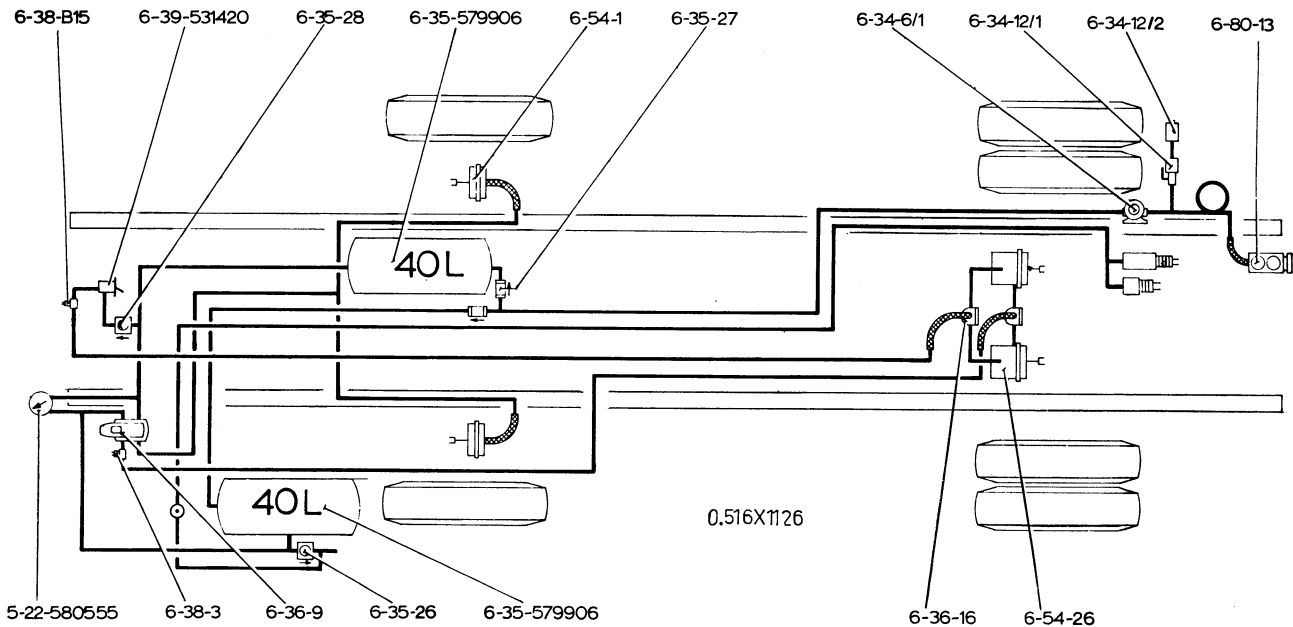

Afb. 28

- | | | | | | |
|-------------|------------------|-------------|---------------------|-------------|-------------------|
| 5-22-580555 | Luchtdrukmeter | 6-35-28 | Overstroomklep | 6-39-531420 | Parkeerremventiel |
| 6-34-6/1 | Drukregelaar | 6-35-579906 | Luchtketel | 6-54-1 | Remkamer |
| 6-34-12/1 | Vorstbeveiliging | 6-36-9 | Voetremklep | 6-54-26 | Veerremcilinder |
| 6-34-12/2 | Voorraadtank | 6-36-16 | Snelontluchtklep | 6-80-13 | Compressor |
| 6-35-26 | Overstroomklep | 6-38-3 | Stoplichtschakelaar | | |
| 6-35-27 | Terugslagklep | 6-38-B15 | Lagedrukschakelaar | | |