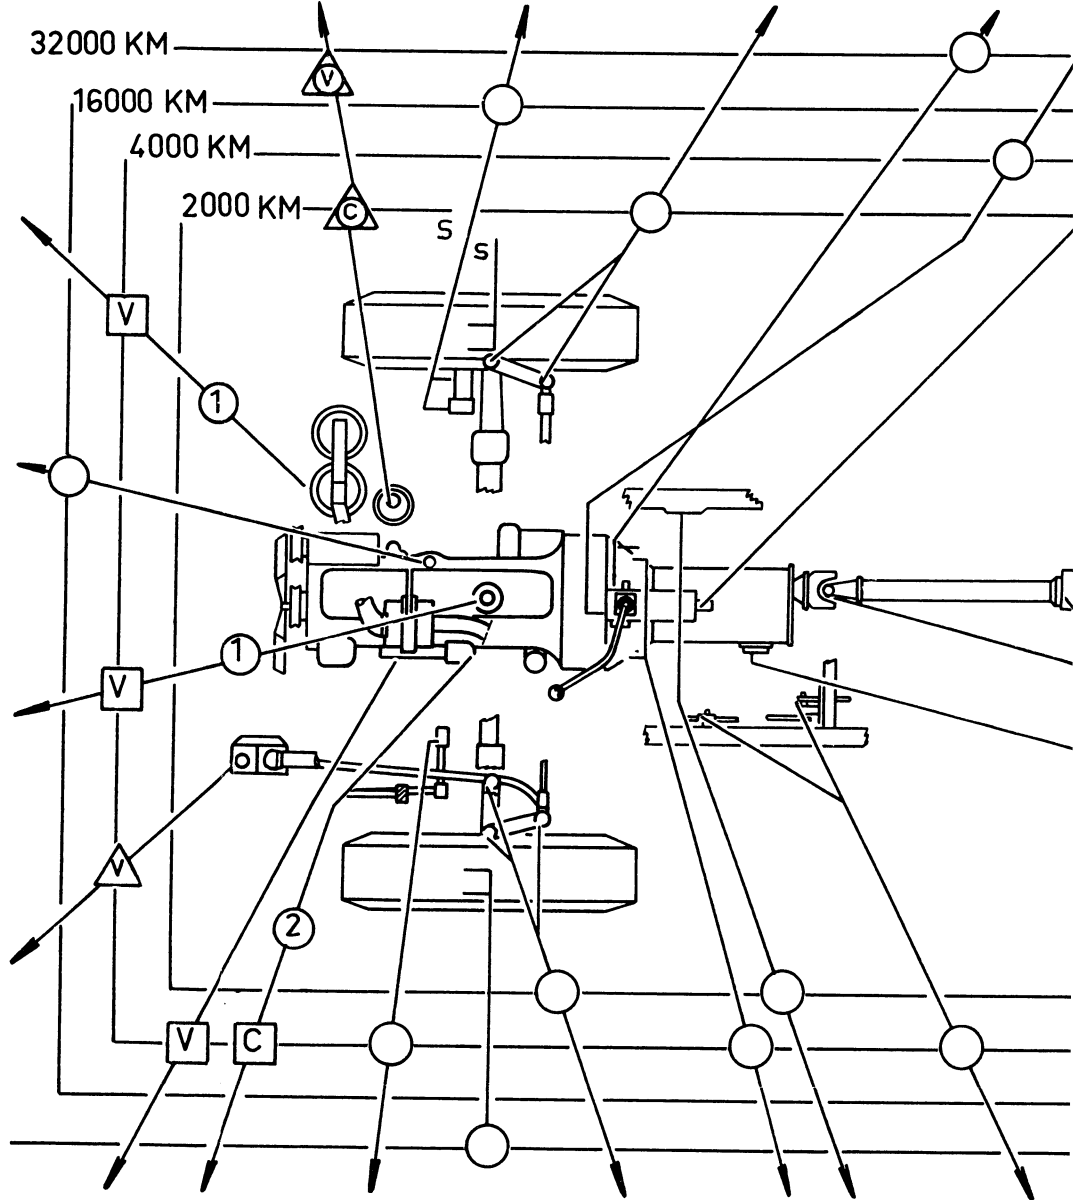

20.01350/1

14.0611/1

08.0671/1

26.0216/2

20.01257/1

20.01561

12.0286

26.0314/1

17.0160/1

08.0672/1

03.0133

- 1 Bij DS575, motor en luchtfiler elk
- 2 Uitsluitend bij de DS575 motor (h

# ERSHEMA

○	Multipurpose vet	V	= Verversen
△	Transmissie olie	C	= Controleren
▽	Hypoïd olie	S	= Symmetrisch
□	Motorolie		

0530C.087

en luchtfilter elke 2000 km verversen  
DS575 motor (huis mech.-regulateur)