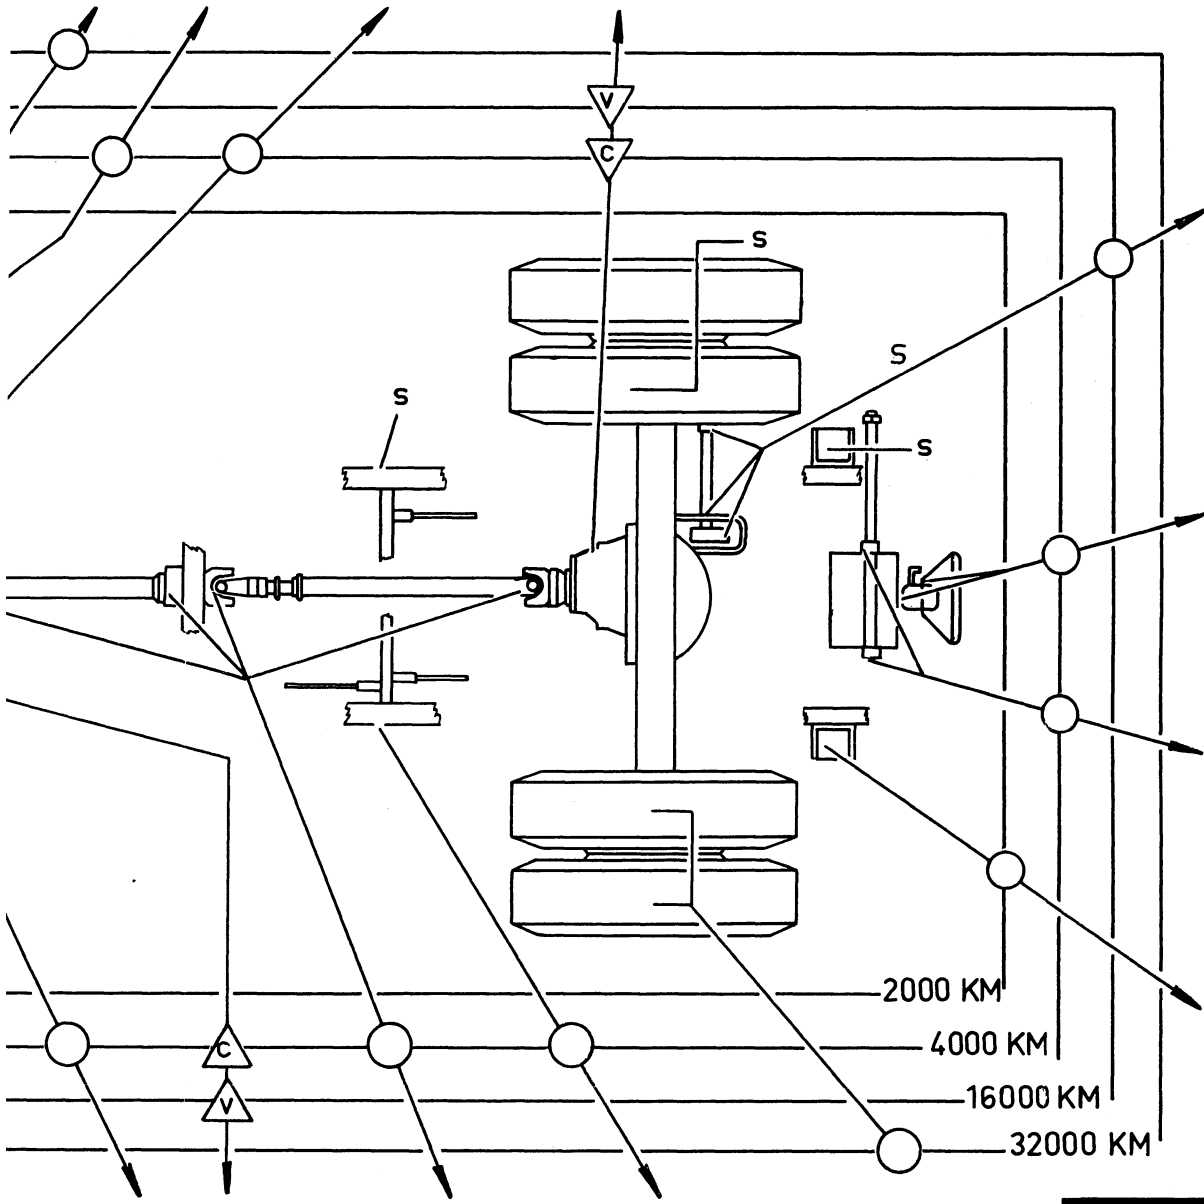

# ERSHEMA

○	Multipurpose vet	V	= Verversen
△	Transmissie olie	C	= Controleren
▽	Hypoïd olie	S	= Symmetrisch
□	Motorolie		

0530C.087

en luchtfilter elke 2000 km verversen  
DS575 motor (huis mech.-regulateur)