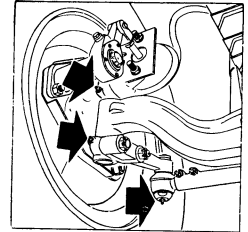

08.0671/1

- 1 Bij DS575, motor en luchtfiler elk
- 2 Uitsluitend bij de DS575 motor (h